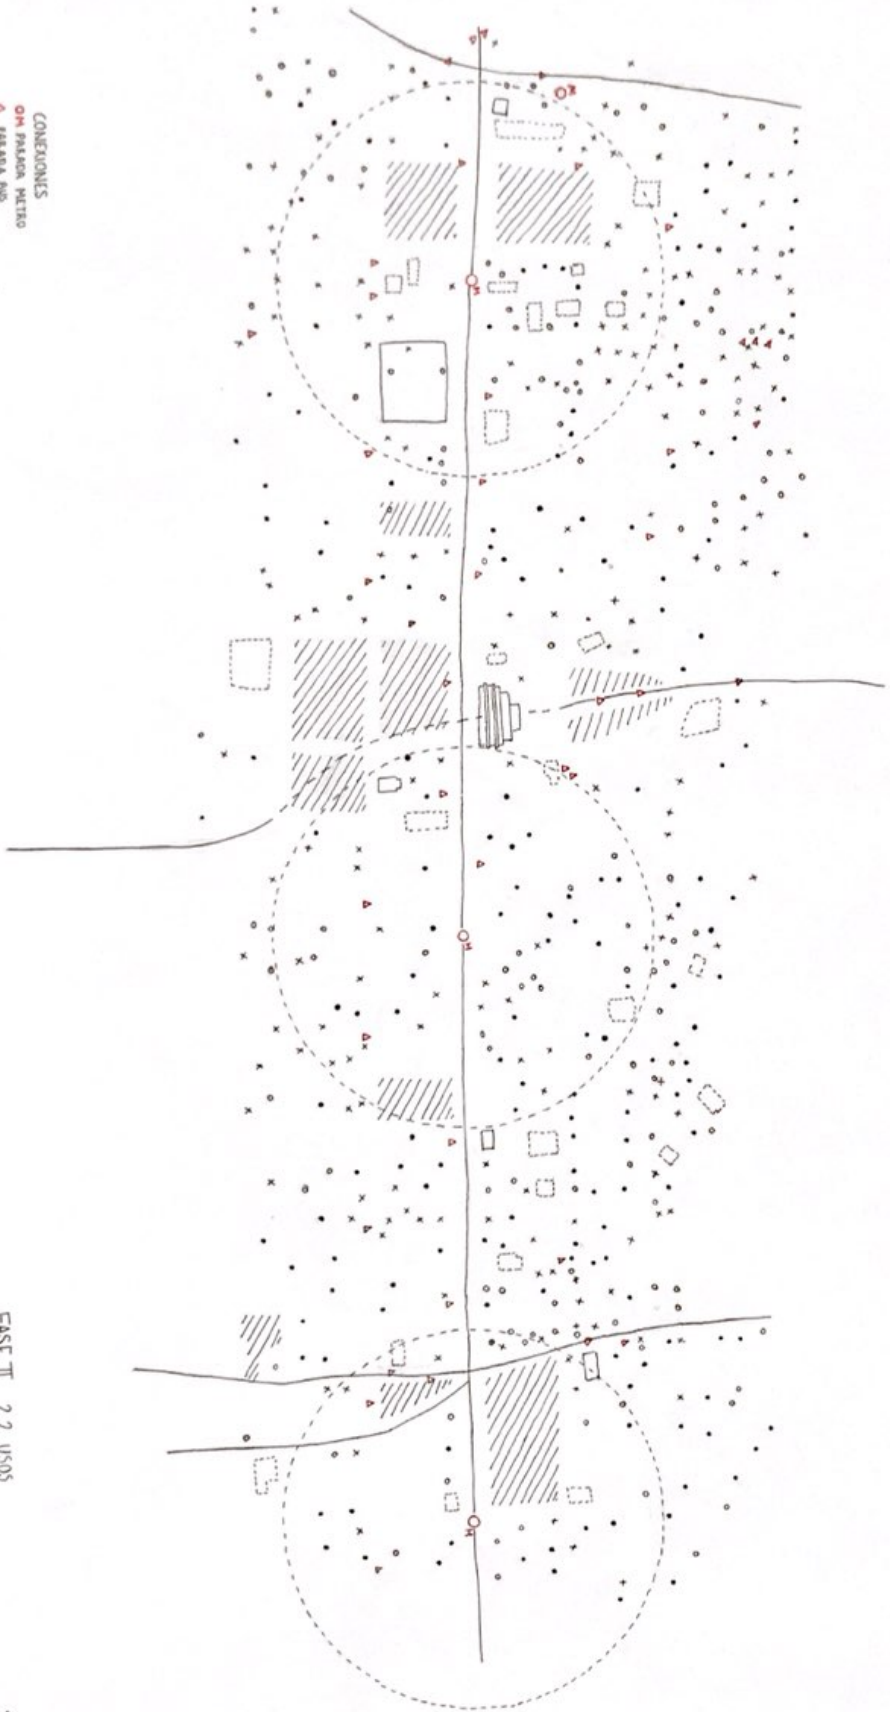

BRASIL
 SÃO PAULO
 AVENIDA PAULISTA

- USOS
- OFICINA
 - COMERCIO
 - x RESIDENCIA
 - ZONA VERDE
 - ◻ COLECCION
 - ◻ HISTORICO-CULTURAL

- CONEXIONES
- OH PARA O METRO
 - △ PARA O BUS
 - AREA DE INFLUENCIA (500M)

FASE II 2.2. USOS
 EVA GARCIA II ANDRÉA ONEIVA
 E: 1/5000 22-23