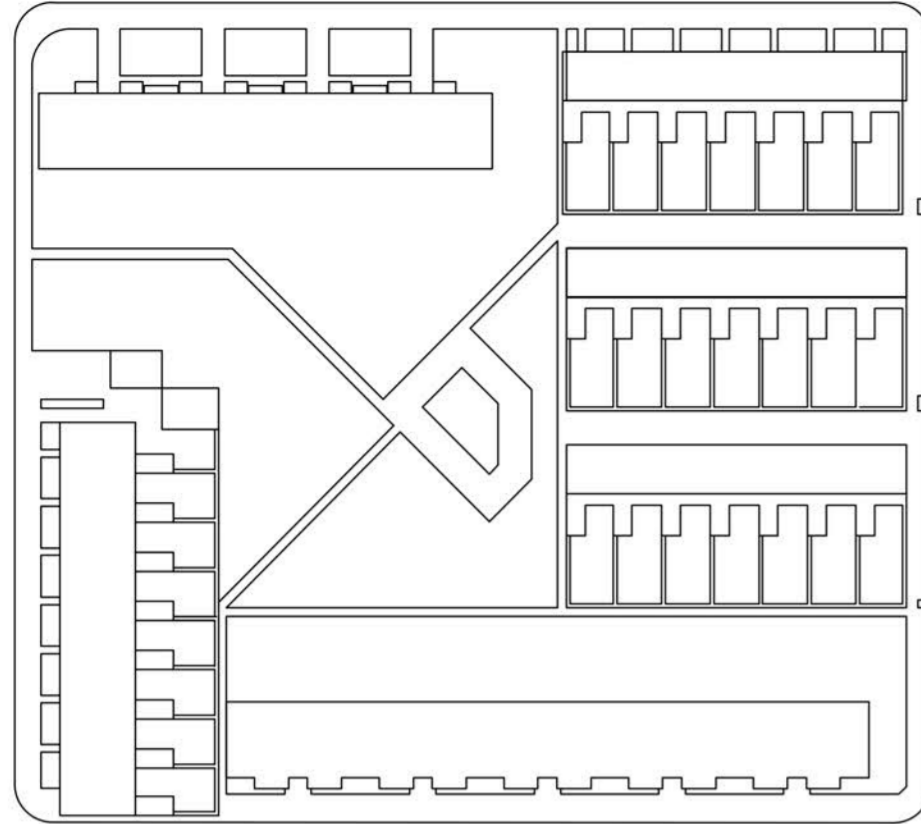

TALLER 5

KLEIN DRIENE

MANZANA BASE

Se propone utilizar una manzana del barrio Klein Driene para generar un nuevo barrio en el que mediante sustracción y simetría de esta manzana base se genere un sistema en el que los espacios verdes del interior de las manzanas queden unidos, generando un recorrido a través de las viviendas y un espacio público central.