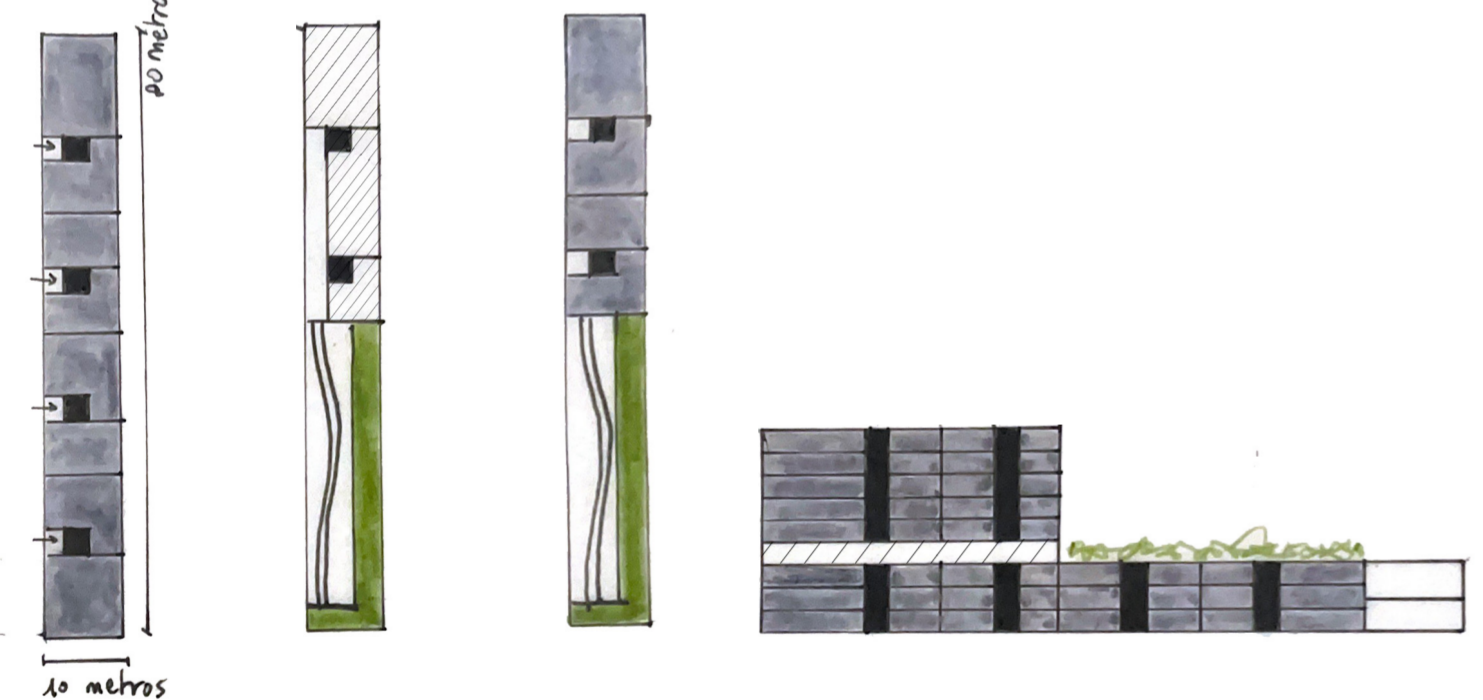

PROYECTO URBANO
Y ARQUITECTURA
Valeria Napolitano

PLANTA TIPO VIVIENDA TRADICIONAL escala 1:1000

planta baja planta acceso ultima planta
+ la terraza

PLANTA TIPO CO-HOUSING escala 1:1000

0 20 40 60 80 100m