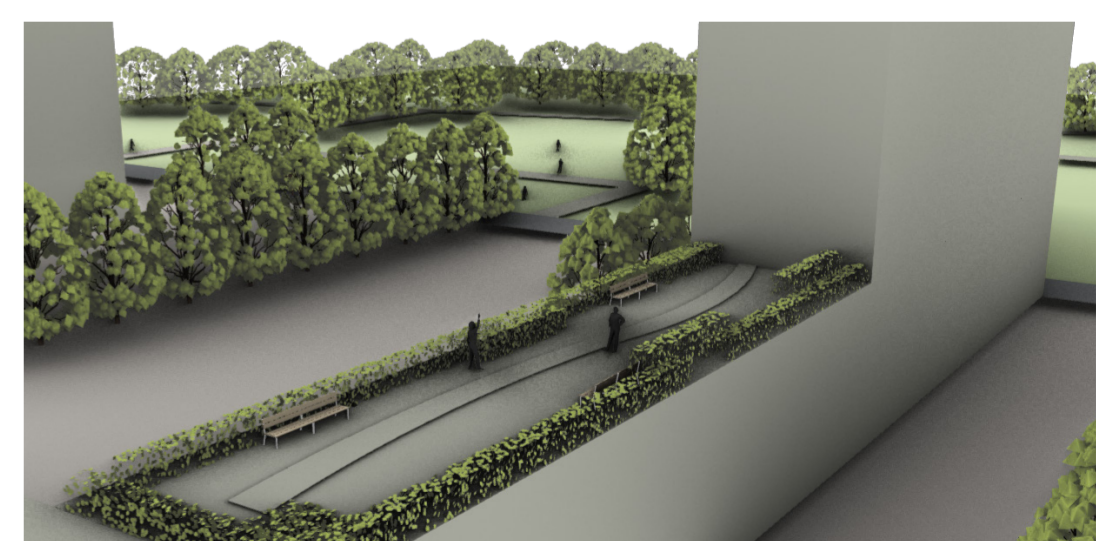

PROYECTO URBANO
Y ARQUITECTURA
Valeria Napolitano

PLANTA TIPO VIVIENDA TRADICIONAL escala 1:1000

planta baja planta acceso ultima planta
+ la terraza

PLANTA TIPO CO-HOUSING escala 1:1000

0 20 40 60 80 100m