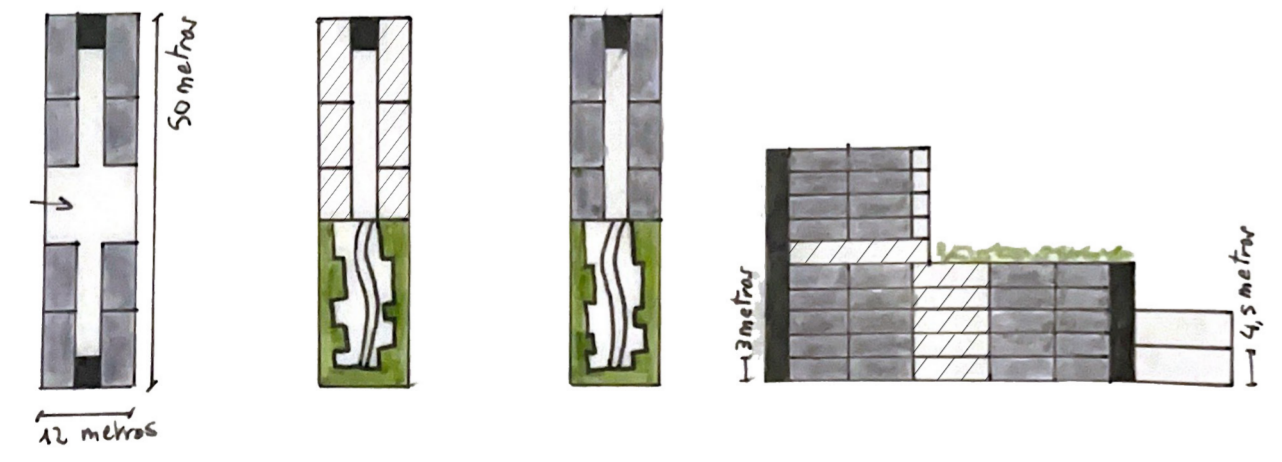

PROYECTO URBANO
Y ARQUITECTURA
Valeria Napolitano

PLANTA TIPO VIVIENDA TRADICIONAL escala 1:1000

planta baja planta acceso ultima planta
+ la terraza

PLANTA TIPO CO-HOUSING escala 1:1000

0 20 40 60 80 100m