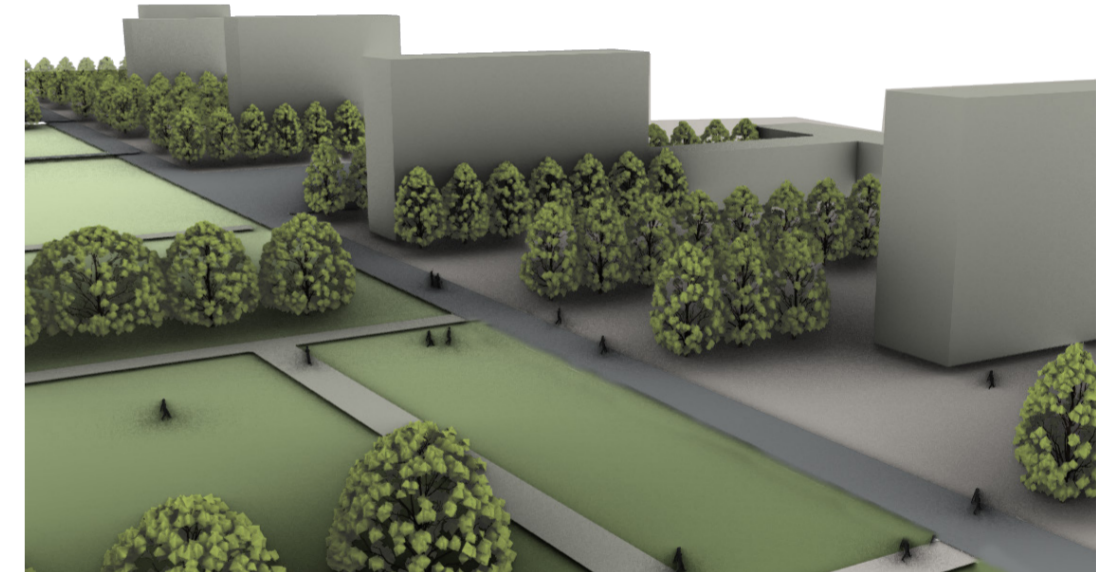

PROYECTO URBANO
Y ARQUITECTURA
Valeria Napolitano

PLANTA TIPO VIVIENDA TRADICIONAL escala 1:1000

planta baja planta acceso ultima planta
+ la terraza

PLANTA TIPO CO-HOUSING escala 1:1000

0 20 40 60 80 100m