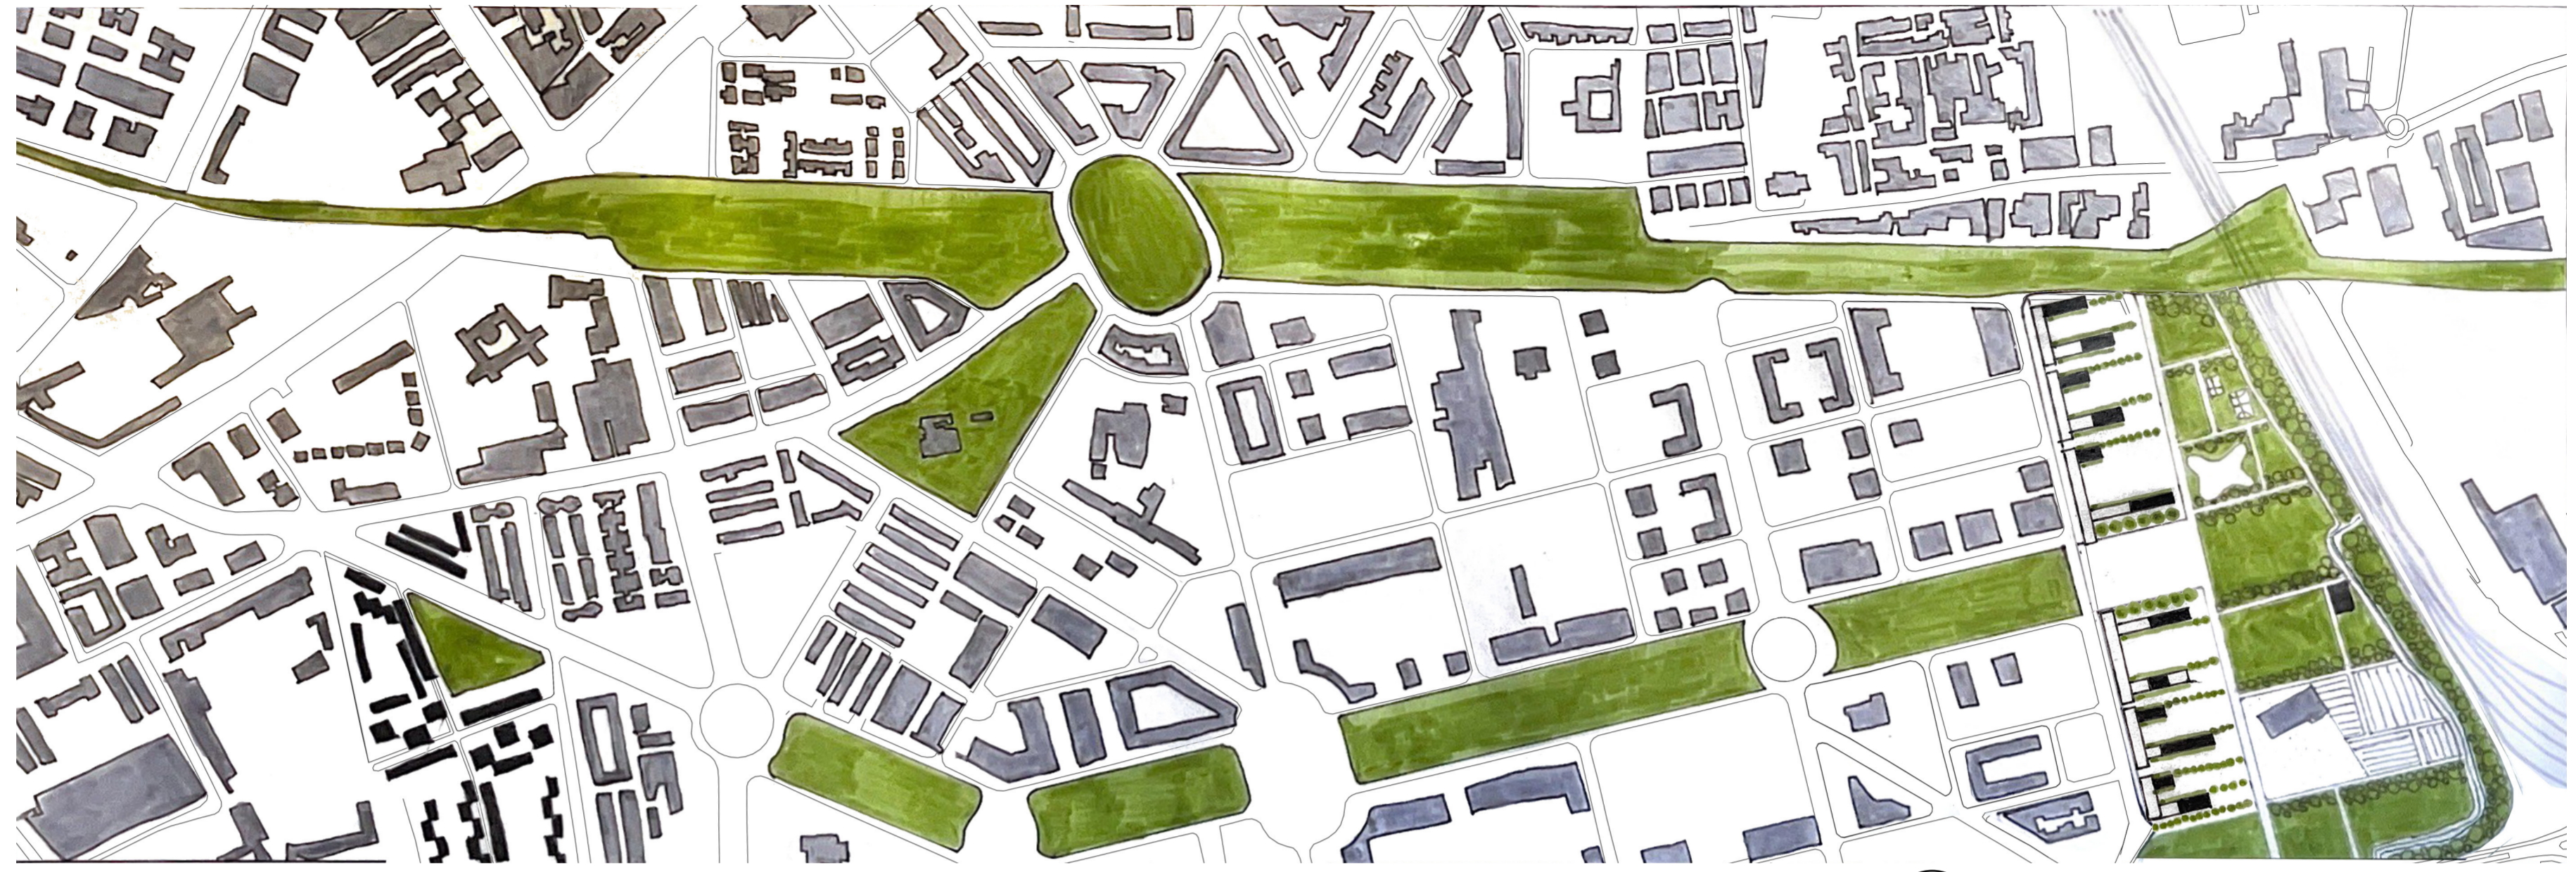

PROYECTO URBANO
Y ARQUITECTURA
Valeria Napolitano

PLANTA TIPO VIVIENDA TRADICIONAL escala 1:1000

planta baja planta acceso ultima planta
+ la terraza

PLANTA TIPO CO-HOUSING escala 1:1000

0 20 40 60 80 100m