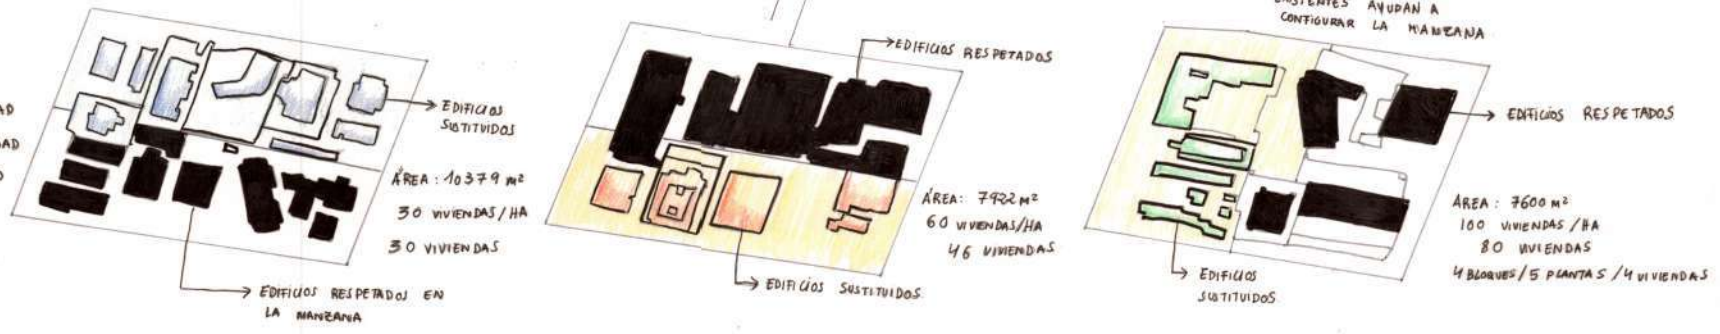

- VIVIENDA
- PATIO
- ZONA PARQUE

TRAZADOS PRINCIPALES

- BAJA DENSIDAD
- MEDIA DENSIDAD
- ALTA DENSIDAD

ÁREA: 10379 m²
30 VIVIENDAS/HA
30 VIVIENDAS

ÁREA: 7922 m²
60 VIVIENDAS/HA
46 VIVIENDAS

ÁREA: 7600 m²
100 VIVIENDAS/HA
80 VIVIENDAS
4 BLOQUES/5 PLANTAS/4 VIVIENDAS