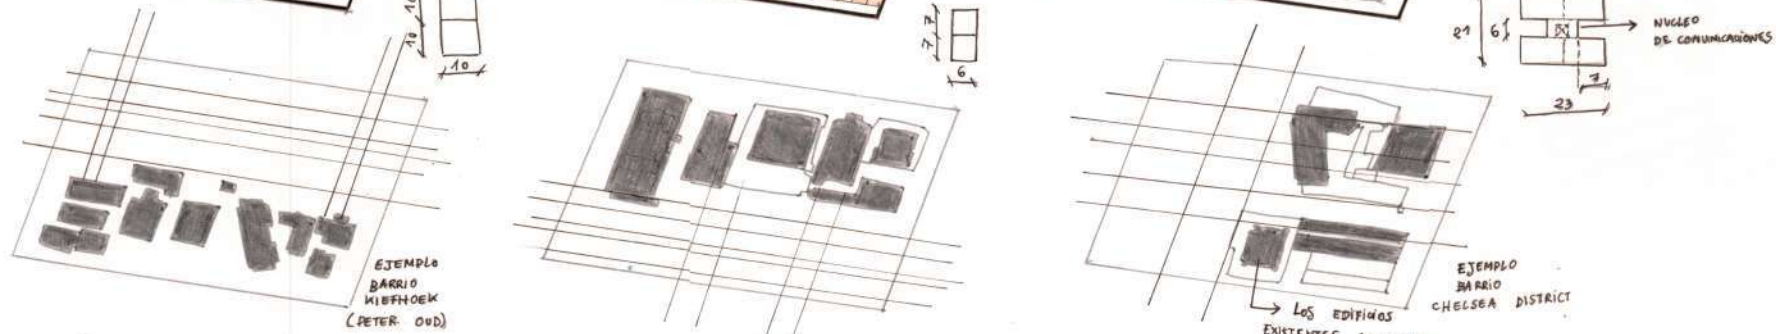

- VIVIENDA
- PATIO
- ZONA PARQUE

TRAZADOS PRINCIPALES

- BAJA DENSIDAD
- MEDIA DENSIDAD
- ALTA DENSIDAD

ÁREA: 10379 m²
30 VIVIENDAS/HA
30 VIVIENDAS

ÁREA: 7922 m²
60 VIVIENDAS/HA
46 VIVIENDAS

ÁREA: 7600 m²
100 VIVIENDAS/HA
80 VIVIENDAS
4 BLOQUES/5 PLANTAS/4 VIVIENDAS