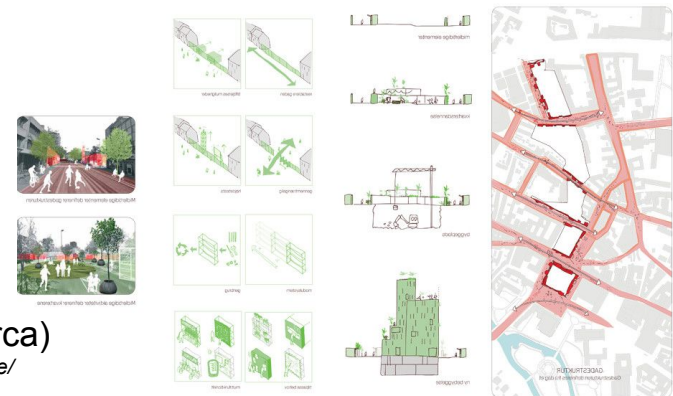

Mindre torve - Fisketorvet, Skjolden

Gadenettet

Kvartersbyrum - Terrasserne

Kvartersbyrum - Lotzes Have

Odense Streetscape (Odense, Dinamarca)

fuentes: <https://ecosistemaurbano.com/es/odense-streetscape/>

“ Ved ”parkeringsfysen” opstår et krydsfelt, hvor alle trafikformer mødes i flere niveauer, og hvor alle byens funktioner støttes i et urbant vertikalt spændingsfelt.

Odense Streetscape (Odense, Dinamarca)
fuente: <https://ecosistemaurbano.com/es/odense-streetscape/>

La gran mesa de Salengro (Dunkerqu

fuente: <https://ecosistemaurbano.com/es/salengro-gr>

la recherche du trésor

version analogique

réalité augmentée

parcours thématique

ou bien

ou bien