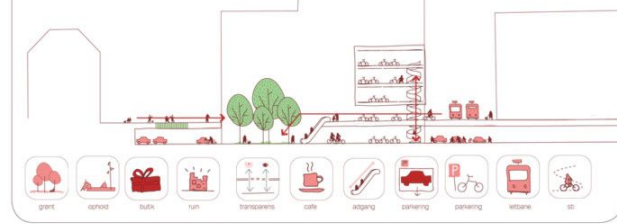

fuelle: <https://ecosistemaurbano.com/es/regeneracion-de-un-antiguo-vertedero/>

Regeneración de un antiguo vertedero (Maribor, Eslovenia)

fuentes: <https://ecosistemaurbano.com/es/regeneracion-de-un-antiguo-vertedero/>

“Mod syd har Sct. Albani Torv en indbygget 'magnet' i kraft af trafikcenteret. Her er der oplagte og gode opholdspladser og mødesteder, der fortsætter sydpå foran Sct. Albani Kirke”

ACTIVACIÓN URBANA

Transit torv - Albani Torv, Fabrikken

“ Ved ”parkeringsfysen” opstår et krydsfelt, hvor alle trafikformer mødes i flere niveauer, og hvor alle byens funktioner støttes i et urbant vertikalt spændingsfelt.

Odense Streetscape (Odense, Dinamarca)
fuente: <https://ecosistemaurbano.com/es/odense-streetscape/>