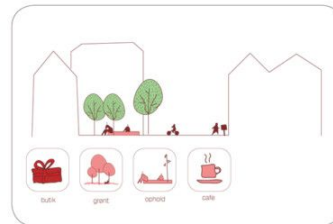

fuelle: <https://ecosistemaurbano.com/dreamhamar>

/seson strategy

/summer

deciduous trees / shelters
cantilevered awnings / weather protection
open pavilions / scattered activities
weatherproof umbrellas / water spray
loose furniture scattered on the square

fuelle: <https://ecosistemaurbano.com/es/regeneracion-de-un-antiguo-vertedero/>

Regeneración de un antiguo vertedero (Maribor, Eslovenia)

fuentes: <https://ecosistemaurbano.com/es/regeneracion-de-un-antiguo-vertedero/>

“Mod syd har Sct. Albani Torv en indbygget 'magnet' i kraft af trafikcenteret. Her er der oplagte og gode opholdspladser og mødesteder, der fortsætter sydpå foran Sct. Albani Kirke”

ACTIVACIÓN URBANA

Transit torv - Albani Torv, Fabrikken