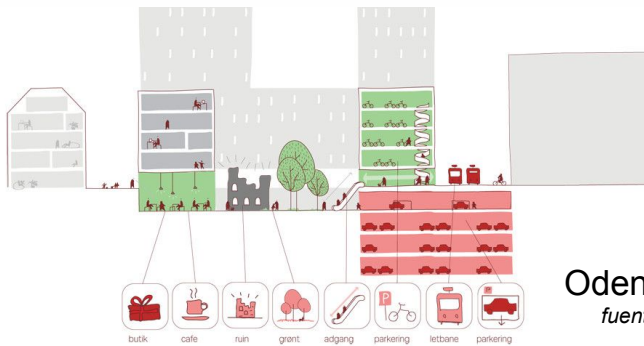

fuelle: <https://ecosistemaurbano.com/es/regeneracion-de-un-antiguo-vertedero/>

Regeneración de un antiguo vertedero (Maribor, Eslovenia)

fuentes: <https://ecosistemaurbano.com/es/regeneracion-de-un-antiguo-vertedero/>

Mindre torve - Fisketorvet, Skjolden

Gadenettet

Kvartersbyrum - Terrasserne

Kvartersbyrum - Lotzes Have

Odense Streetscape (Odense, Dinamarca)

fuentes: <https://ecosistemaurbano.com/es/odense-streetscape/>

“ Ved ”parkeringsfysen” opstår et krydsfelt, hvor alle trafikformer mødes i flere niveauer, og hvor alle byens funktioner støttes i et urbant vertikalt spændingsfelt.

Odense Streetscape (Odense, Dinamarca)
fuente: <https://ecosistemaurbano.com/es/odense-streetscape/>

La gran mesa de Salengro (Dunkerqu

fuente: <https://ecosistemaurbano.com/es/salengro-gr>

la recherche du trésor

version analogique

réalité augmentée

parcours thématique

ou bien

ou bien