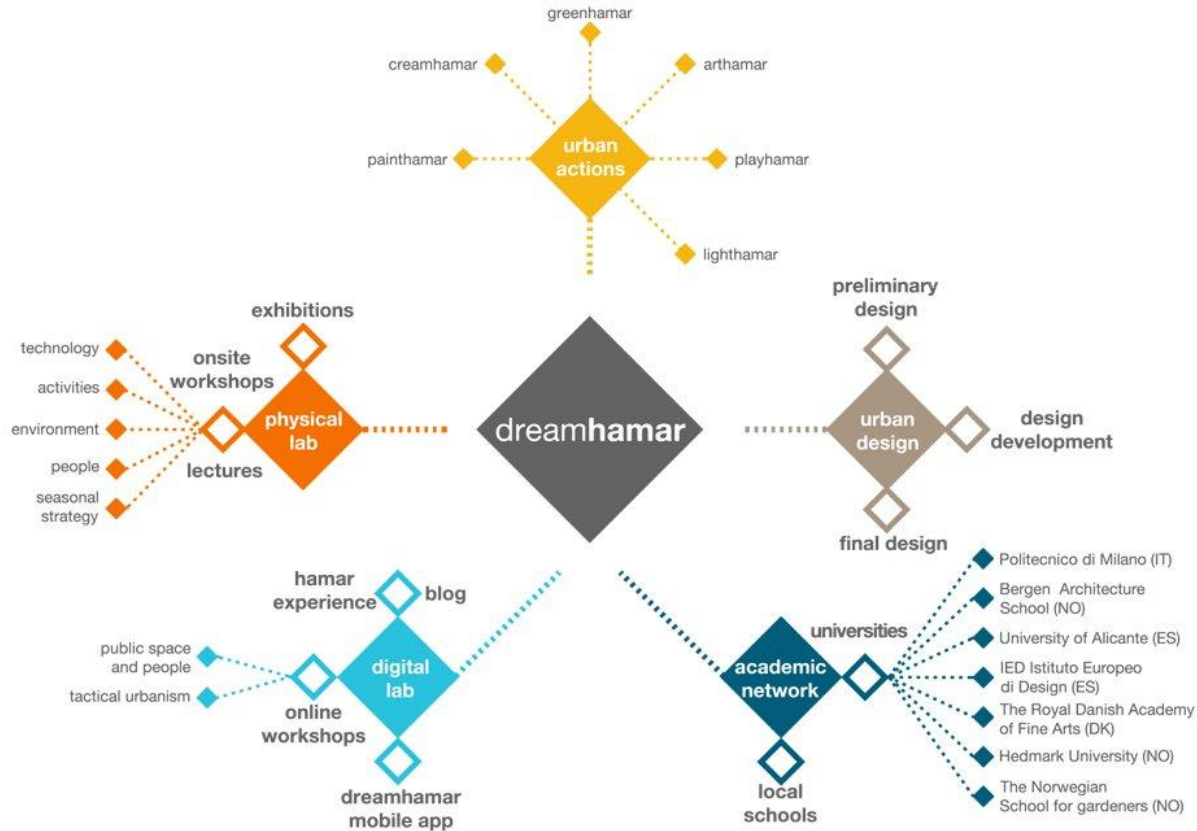

ecosistema urbano

¿QUIÉNES SON?

Dreamhamar

Cliente: Hamar Kommune (Ayuntamiento), Noruega

Fecha: 2011-2013

Estado: Construido

Programa: Proceso de participación y diseño de la plaza principal de Hamar

Misión: Concepto, proceso participativo y diseño urbano

la plaza central de Hamar

fuelle: <https://ecosistemaurbano.com/dreamhamar>

¿qué es dreamhamar?

fuelle: <https://ecosistemaurbano.com/dreamhamar>

proceso de participación ciudadana

fuelle: <https://www.archdaily.com/175516/citizens-redesign-their-city-in-dreamhamar-ecosistema-urbano>

proceso de participación

fuelle: <https://www.archdaily.com/175516/citizens-redesign-their-city-in-dreamhamar-ecosistema-urbano>

círculo social

fuelle: <https://ecosistemaurbano.com/dreamhamar>

esquema funcional