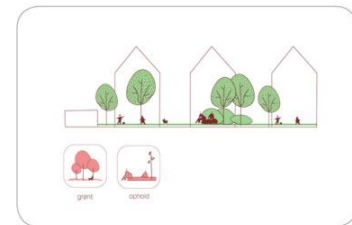

Kvartersbyrum - Lotzes Have