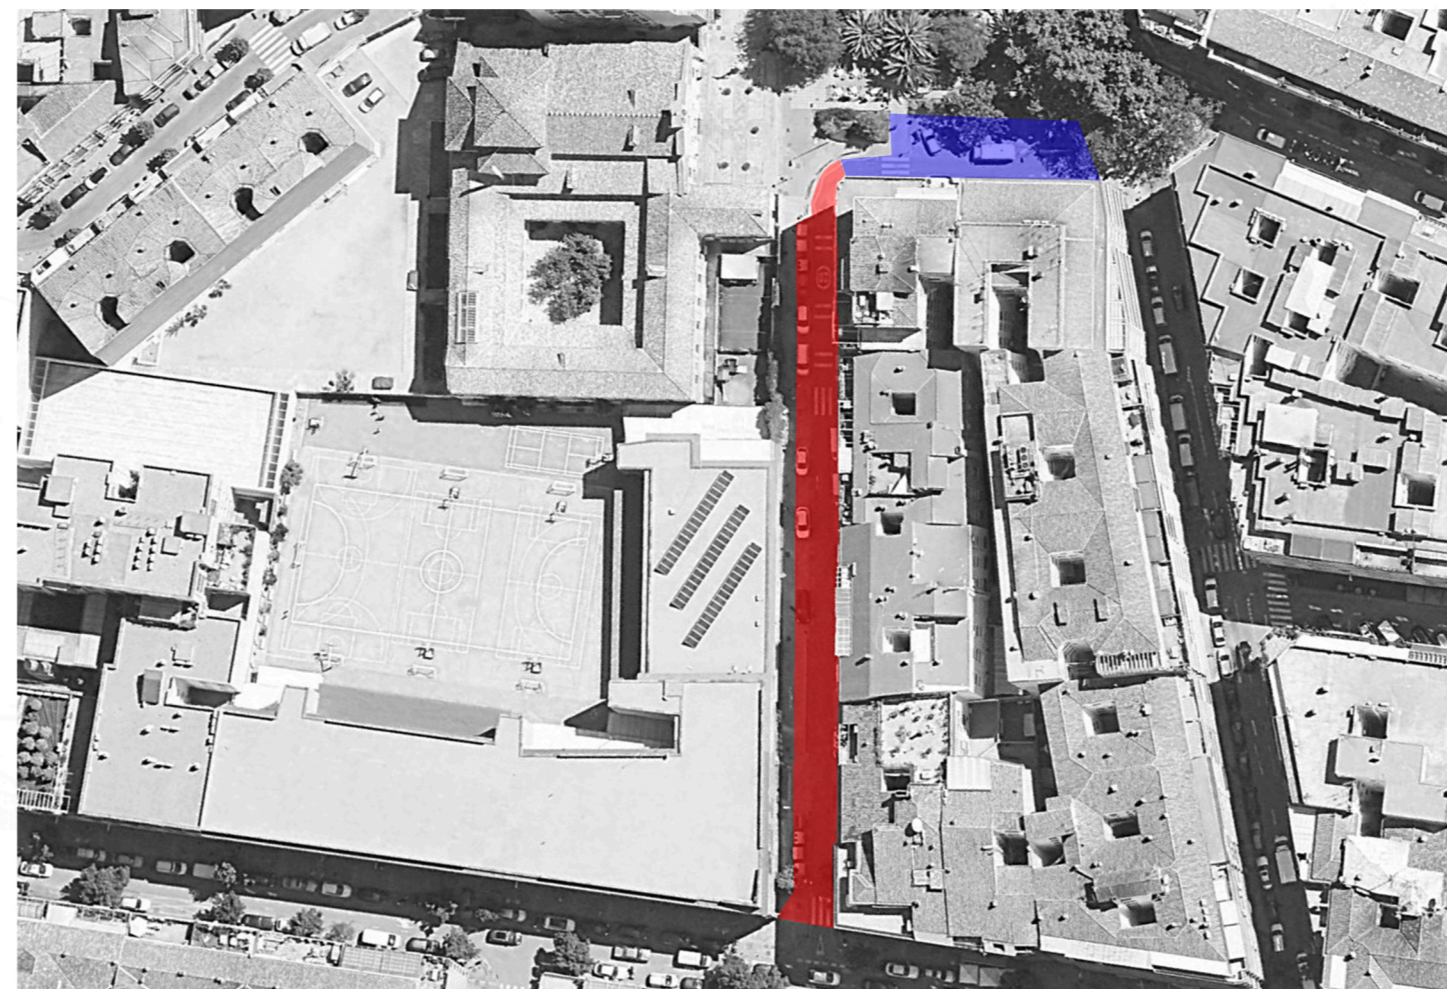

CIUDADES Y FORMAS

E: 1/5000

- PLAZAS
- EDUCATIVO
- DEPORTIVO
- CULTURAL
- SANITARIO
- RELIGIOSO
- METRO
- TREN
- CURVAS DE NIVEL
- Hitos
- Edificios singulares
- Ejes de tráfico masivo
- Vías secundarias
- Casco Histórico

E: 1/2000

Como nueva forma se procede a crear una vía peatonal en c/Músico Vicente Zarzo tras la presencia en dicha manzana del colegio Diocesano Internacional Virgen de Gracia en el que puntualmente se puede acceder con vehículos a rodado como motocicletas o ciclomotores. En el tramo azul se reemplazaran las plazas de aparcamiento suprimidas de la c/ Músico Vicente Zarzo.