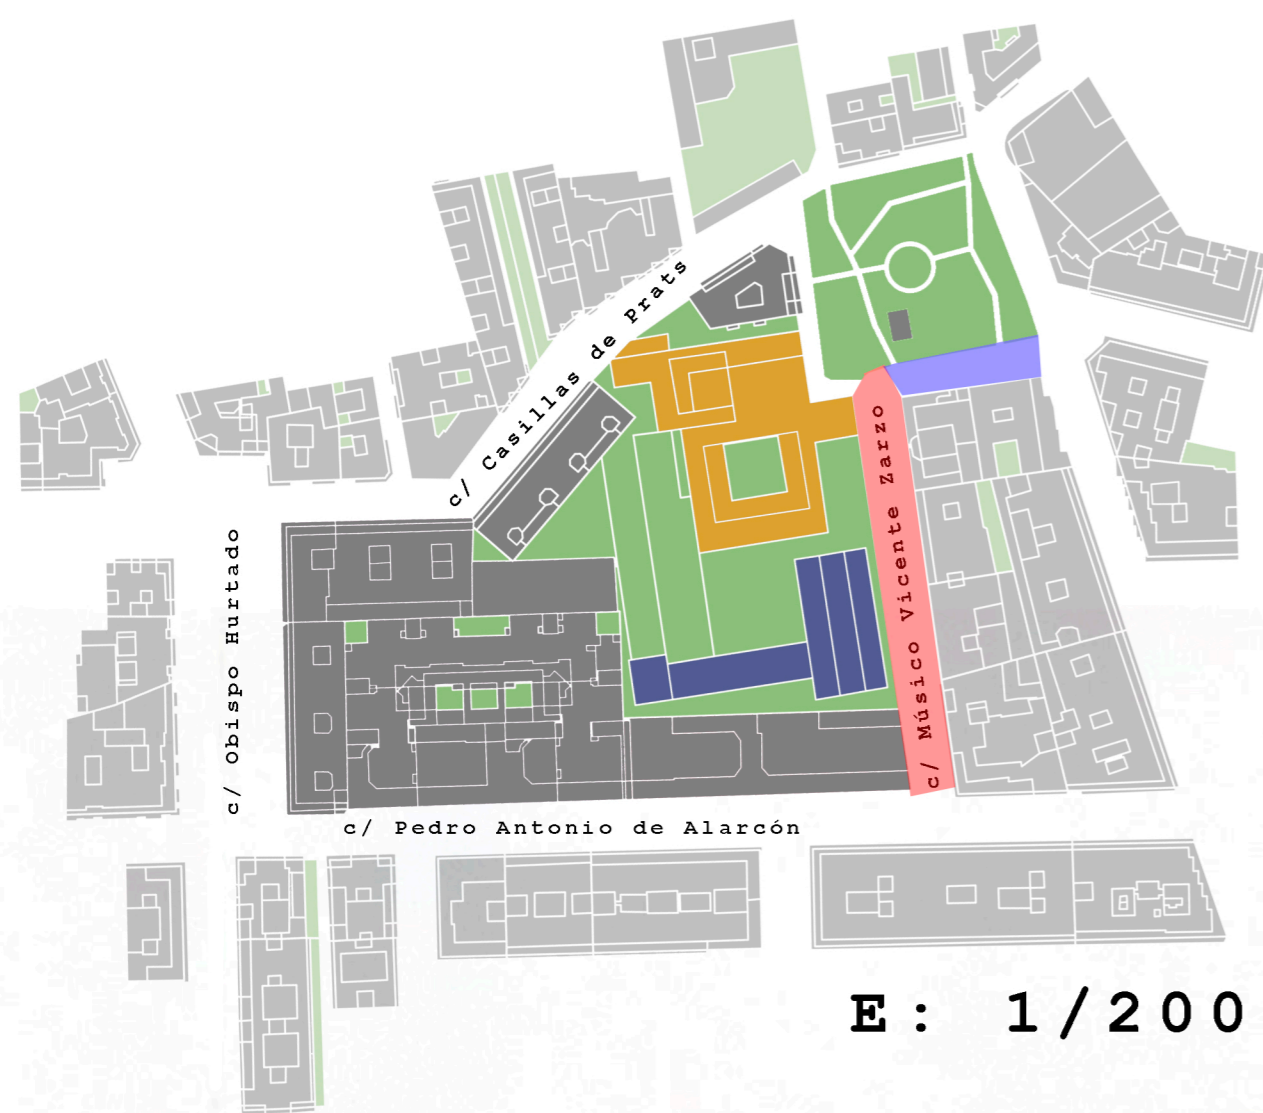

CIUDADES Y FORMAS

E: 1/5000

- PLAZAS
- EDUCATIVO
- DEPORTIVO
- CULTURAL
- SANITARIO
- RELIGIOSO
- METRO
- TREN
- CURVAS DE NIVEL
- Hitos
- Edificios singulares
- Ejes de tráfico masivo
- Vías secundarias
- Casco Histórico

E: 1/2000

Como nueva forma se procede a crear una vía peatonal en c/Músico Vicente Zarzo tras la presencia en dicha manzana del colegio Diocesano Internacional Virgen de Gracia en el que puntualmente se puede acceder con vehículos a rodado como motocicletas o ciclomotores. En el tramo azul se reemplazaran las plazas de aparcamiento suprimidas de la c/ Músico Vicente Zarzo.