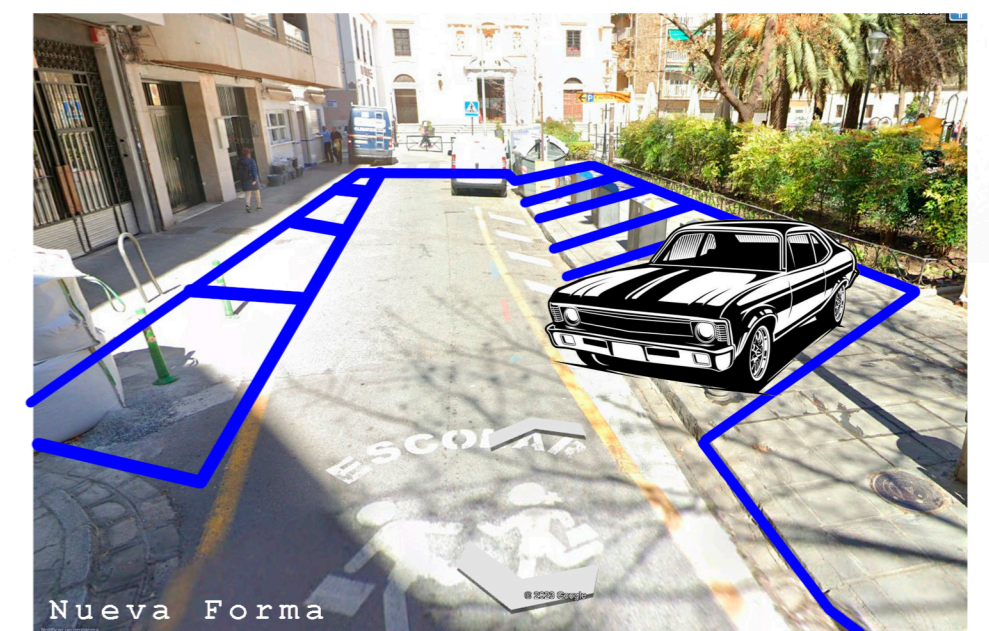

CIUDADES Y FORMAS

E: 1/5000

- PLAZAS
- EDUCATIVO
- DEPORTIVO
- CULTURAL
- SANITARIO
- RELIGIOSO
- METRO
- TREN
- CURVAS DE NIVEL
- Hitos
- Edificios singulares
- Ejes de tráfico masivo
- Vías secundarias
- Casco Histórico

E: 1/2000

Como nueva forma se procede a crear una vía peatonal en c/Músico Vicente Zarzo tras la presencia en dicha manzana del colegio Diocesano Internacional Virgen de Gracia en el que puntualmente se puede acceder con vehículos a rodado como motocicletas o ciclomotores. En el tramo azul se reemplazaran las plazas de aparcamiento suprimidas de la c/ Músico Vicente Zarzo.