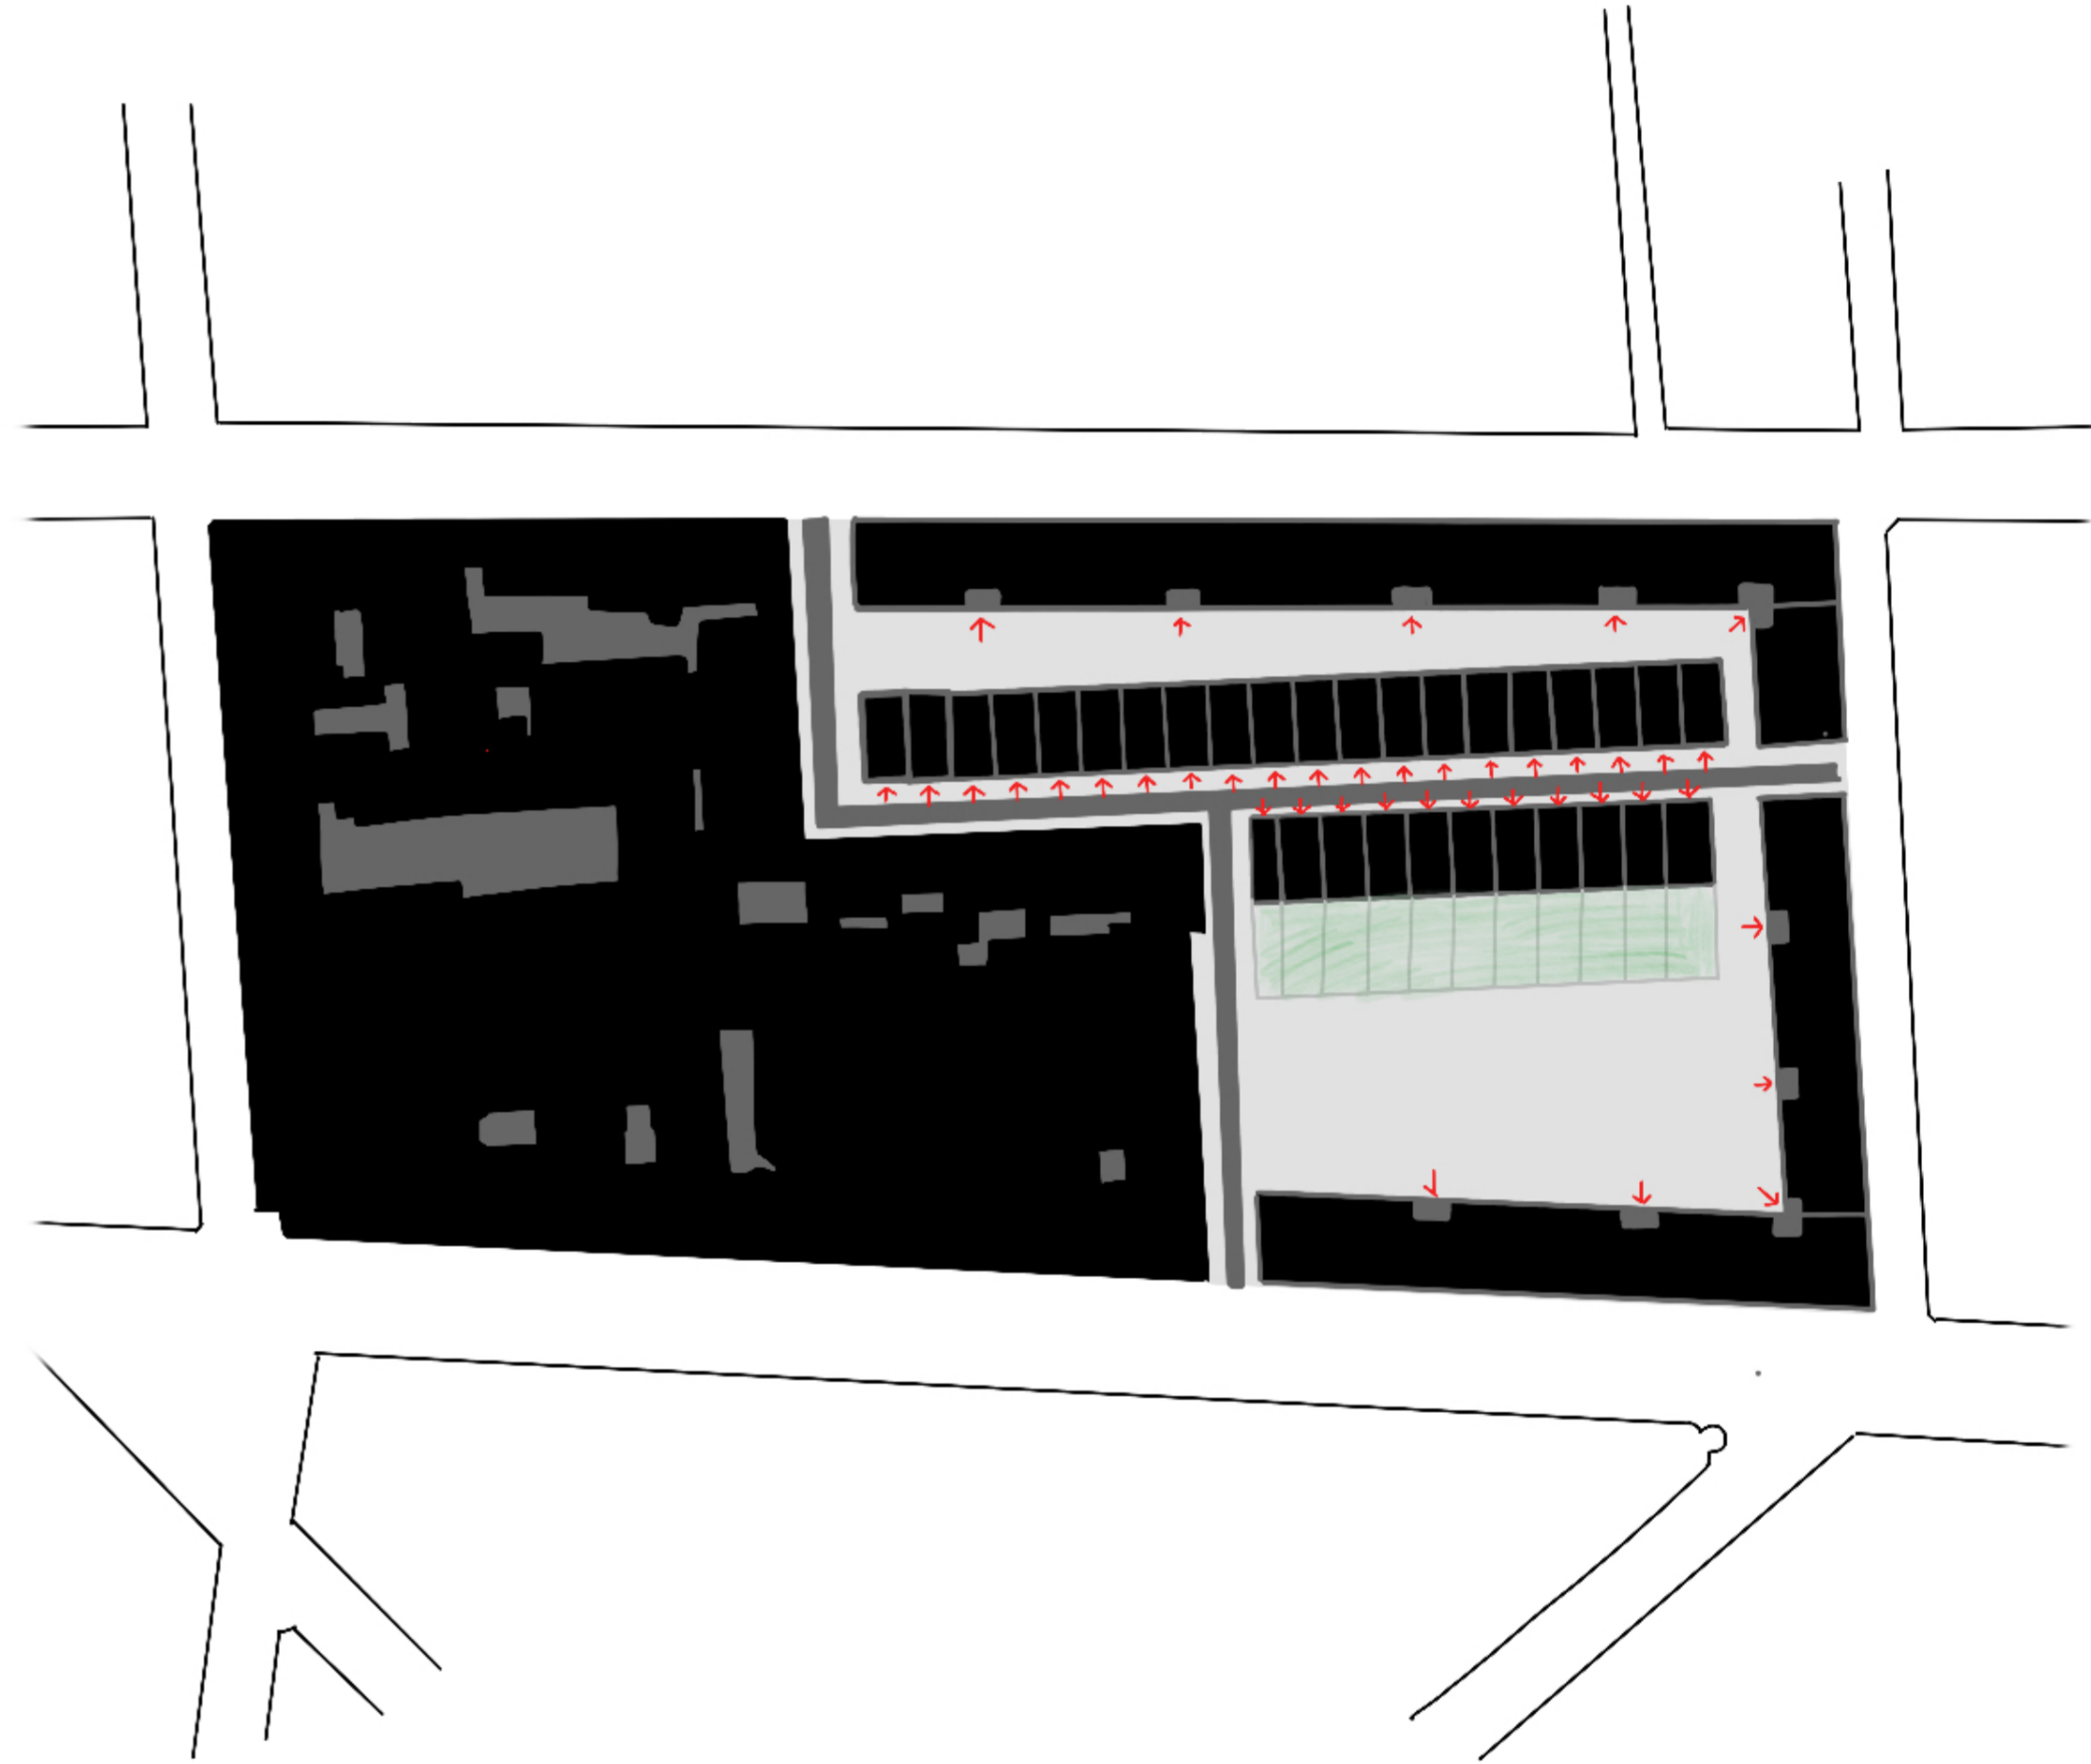

URBAN GAME 4.1 TEJIDOS

Alta densidad (100 viv/ha)

E 1:1000