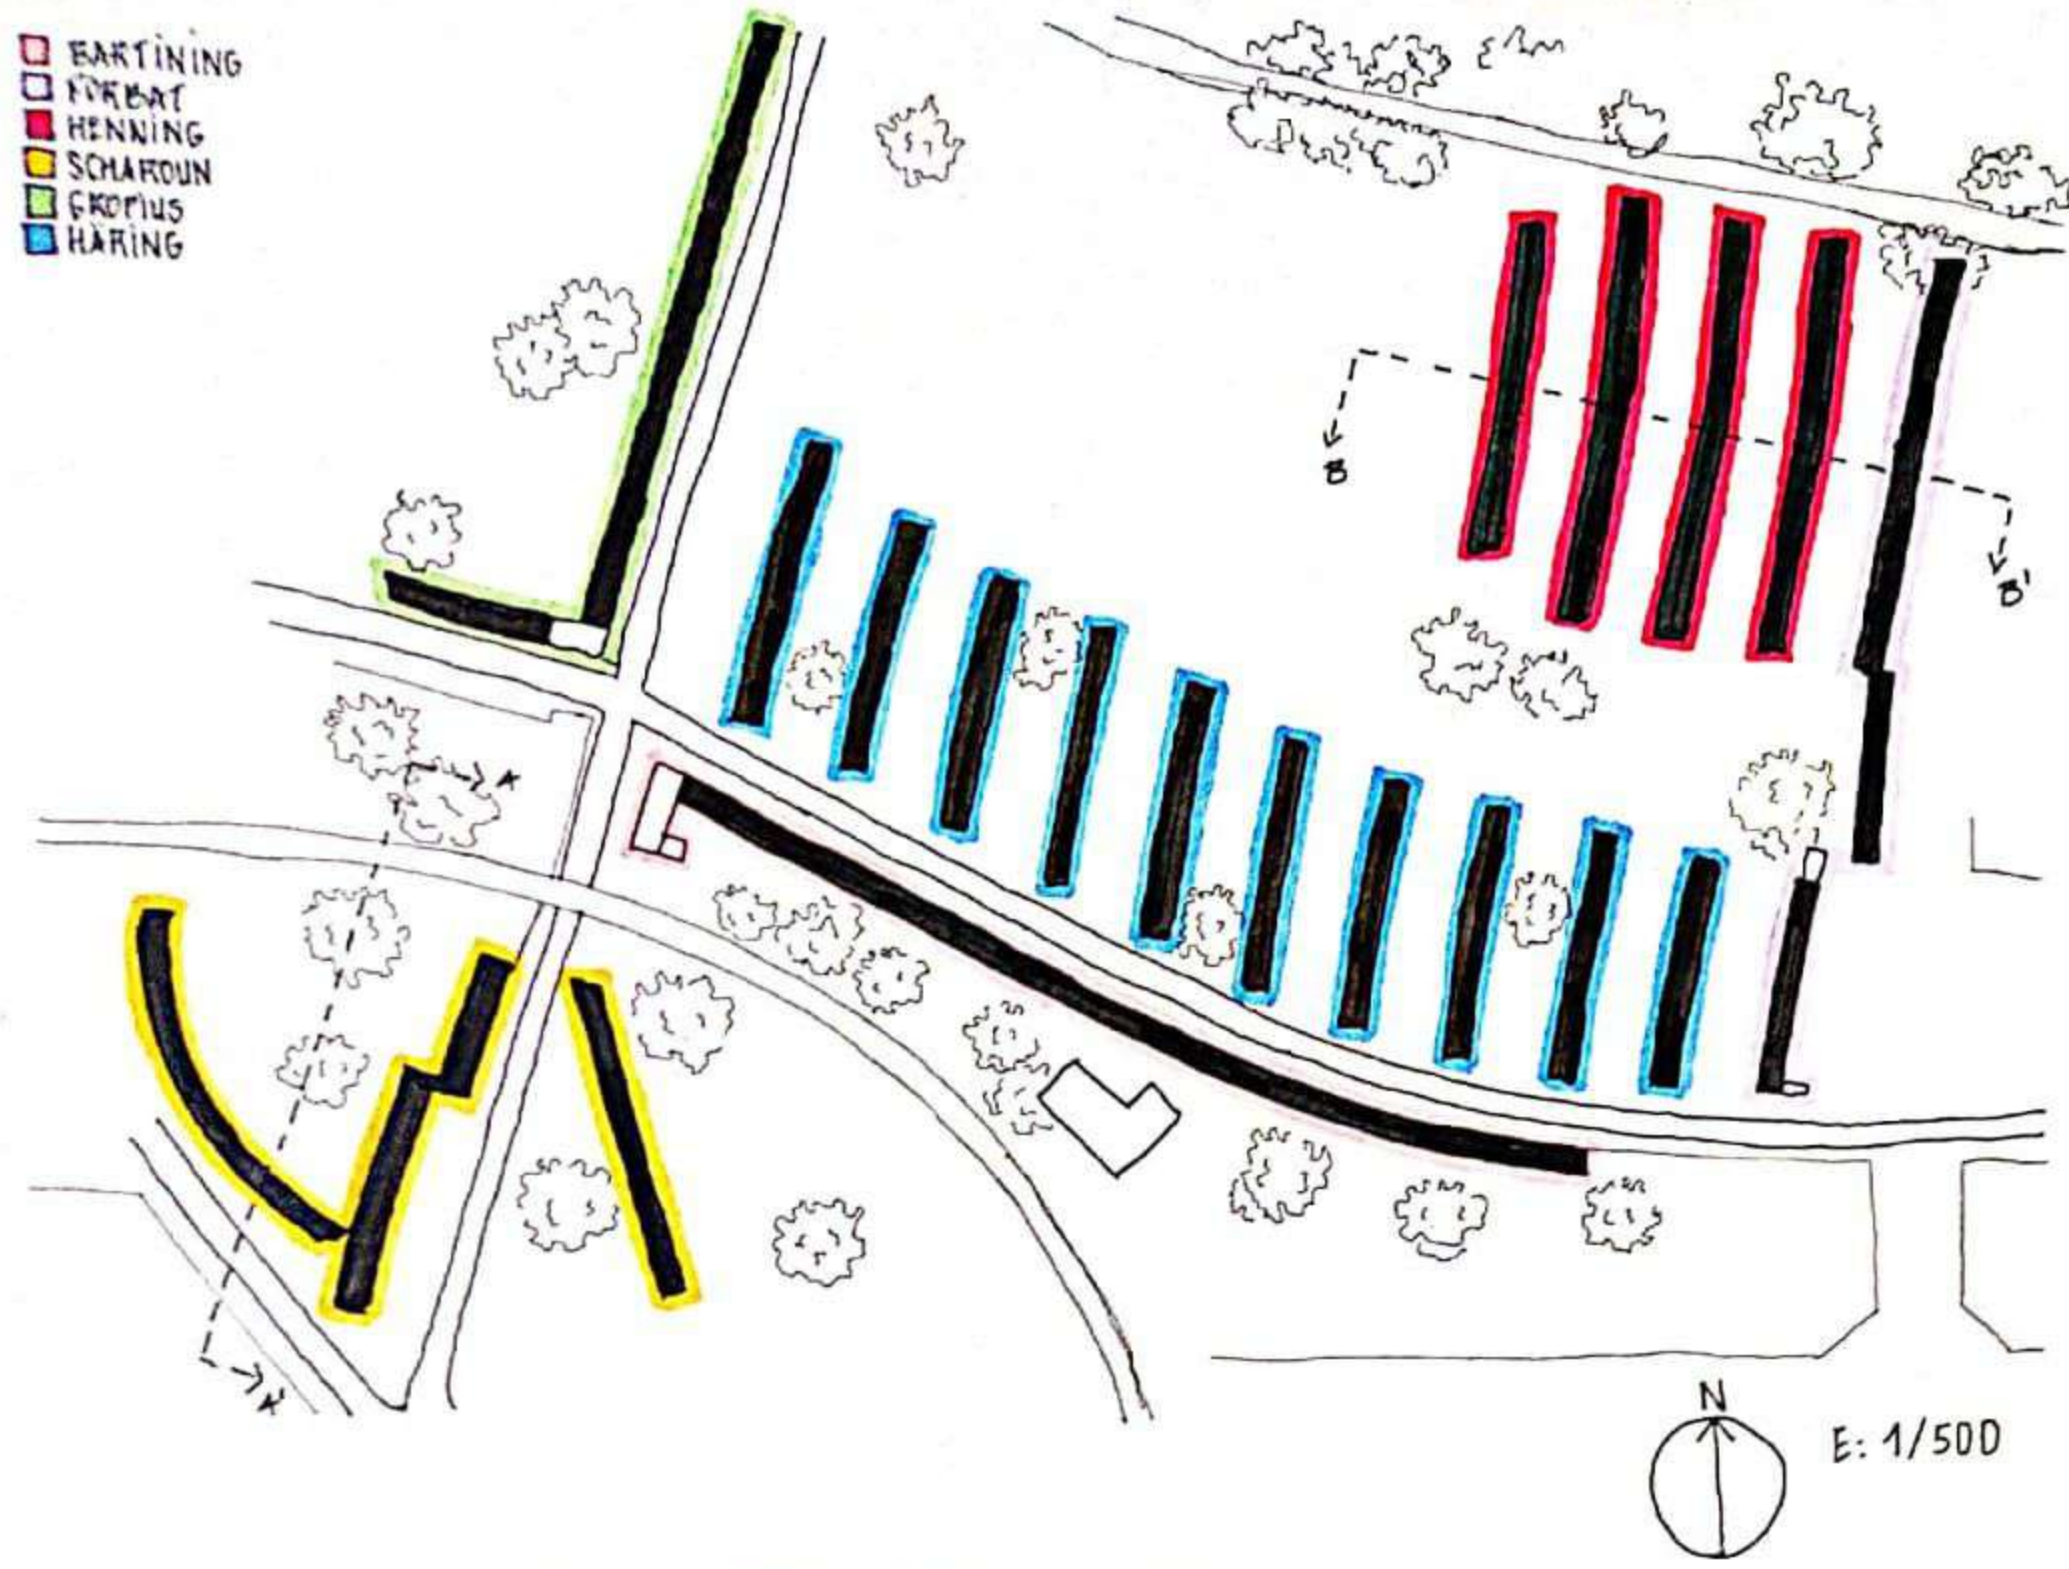

- BARTINING
- FREYAT
- HENNING
- SCHAROUN
- GROPIUS
- HÄRING

# SIEDLUNG SIEMENSSTADT, CHARLOTTENBURG-NORTH

TIPOLOGIA DE VIVIENDAS GROPIUS

BARTINING

HÄRING

E: 1/50

TIPOLOGIAS ARQUITECTONICAS

SON VIVIENDAS CON EL ESPACIO MÍNIMO POSIBLE

TIPOS RESIDENCIALES

•KILERA

TODAS LAS VIVIENDAS COMPARTEN AL MENOS UNA PARED

USOS

ZONAS COMUNES Y SERVICIOS

1. EVITA LAS FUGAS MONÓTONAS

2. PROTECCIÓN CONTRA EL RUIDO