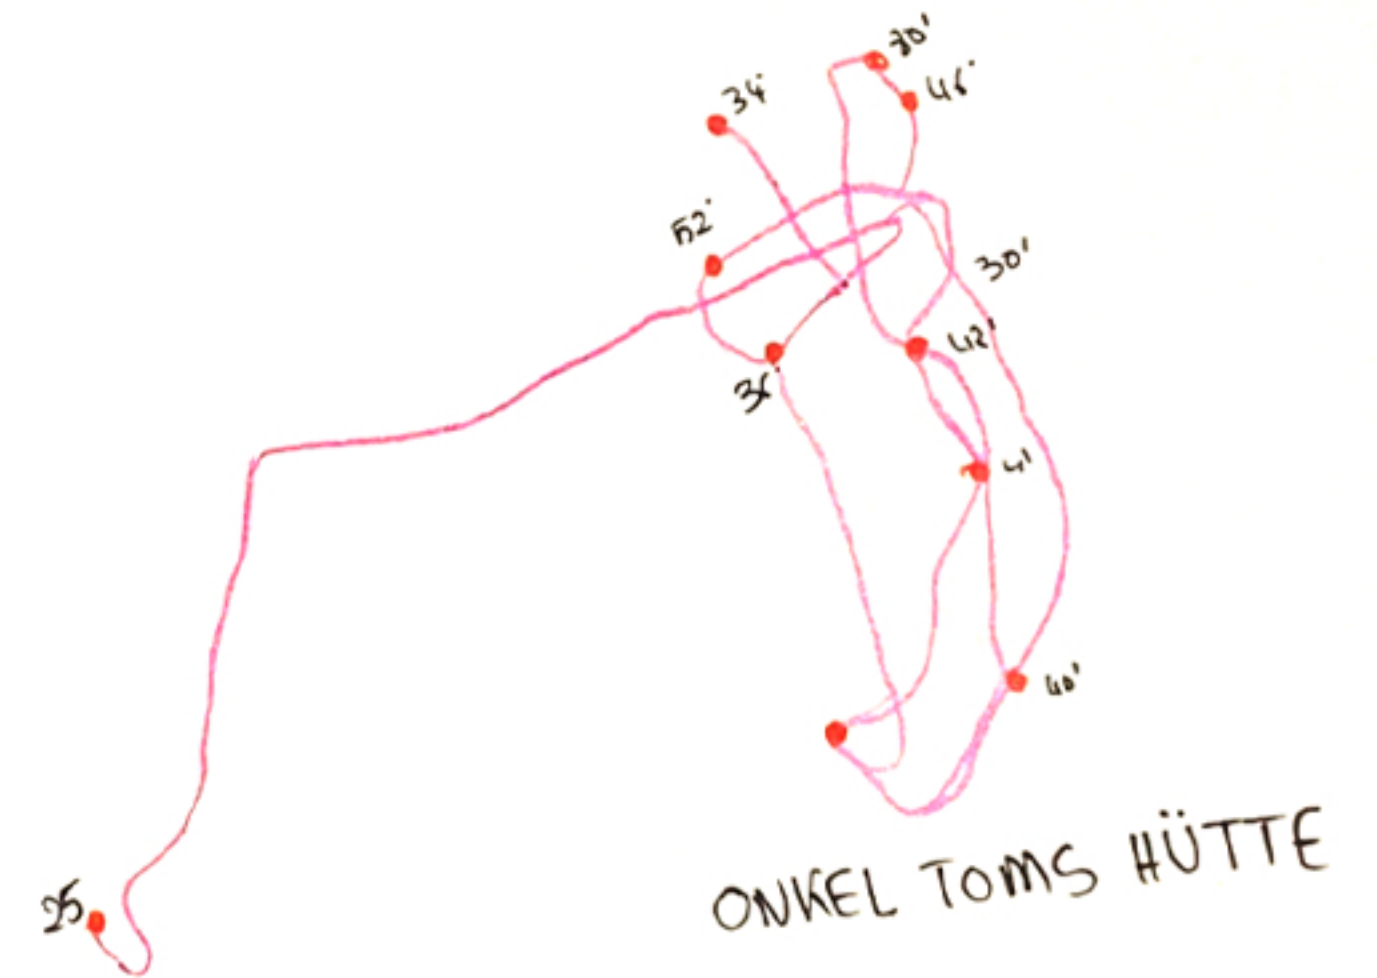

URBAN GAMES 2.1 USOS

Las zonas de la vivienda que dan a las Vías
As he representado en rojo y las otras en
respecto a las de acceso en rosa.

E 1:5000