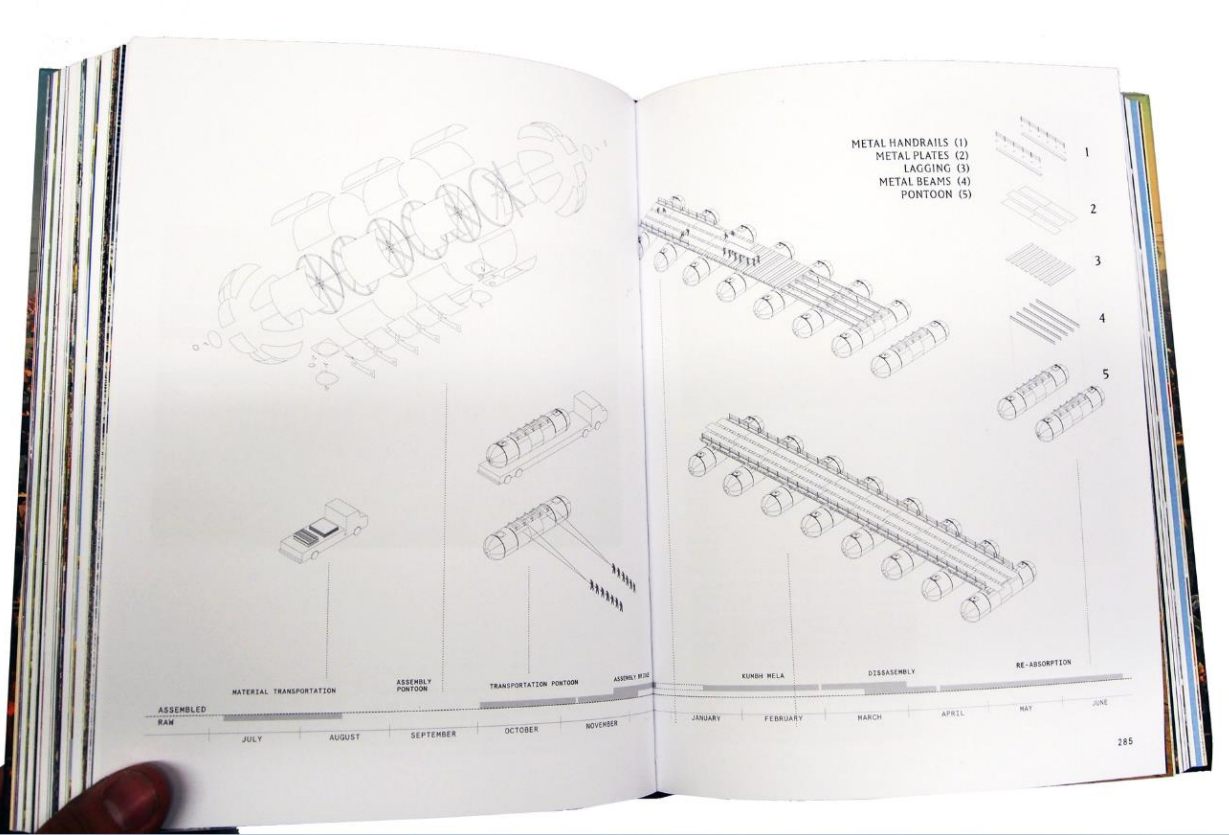

courtesy of Harvard University, Map Data: Google

1400 cámaras de seguridad

22,000 postes eléctricos

834 personales de salud

REFERENCIAS

- https://www.youtube.com/watch?v=Kc6hkHGHQQc&t=48s&ab_channel=TED
- <https://www.archdaily.com/624425/kumbh-mela-designing-the-world-s-largest-gathering-of-people/55396063e58ece735700019a-kumbh-mela-designing-the-world-s-largest-gathering-of-people-photo>
- <https://mxcity.mx/2016/11/fotografias-de-populares-tianguis-interviniendo-la-geometria-capitalina/>
- <https://anfespanol.com/noticias/unas-65-000-personas-viven-en-el-campamento-de-refugiados-mas-peligroso-23268>
- https://www.archdaily.cl/cl/02-350684/kumbh-mela-aprendiendo-de-ciudades-temporales/534455bac07a809fab000218?next_project=no