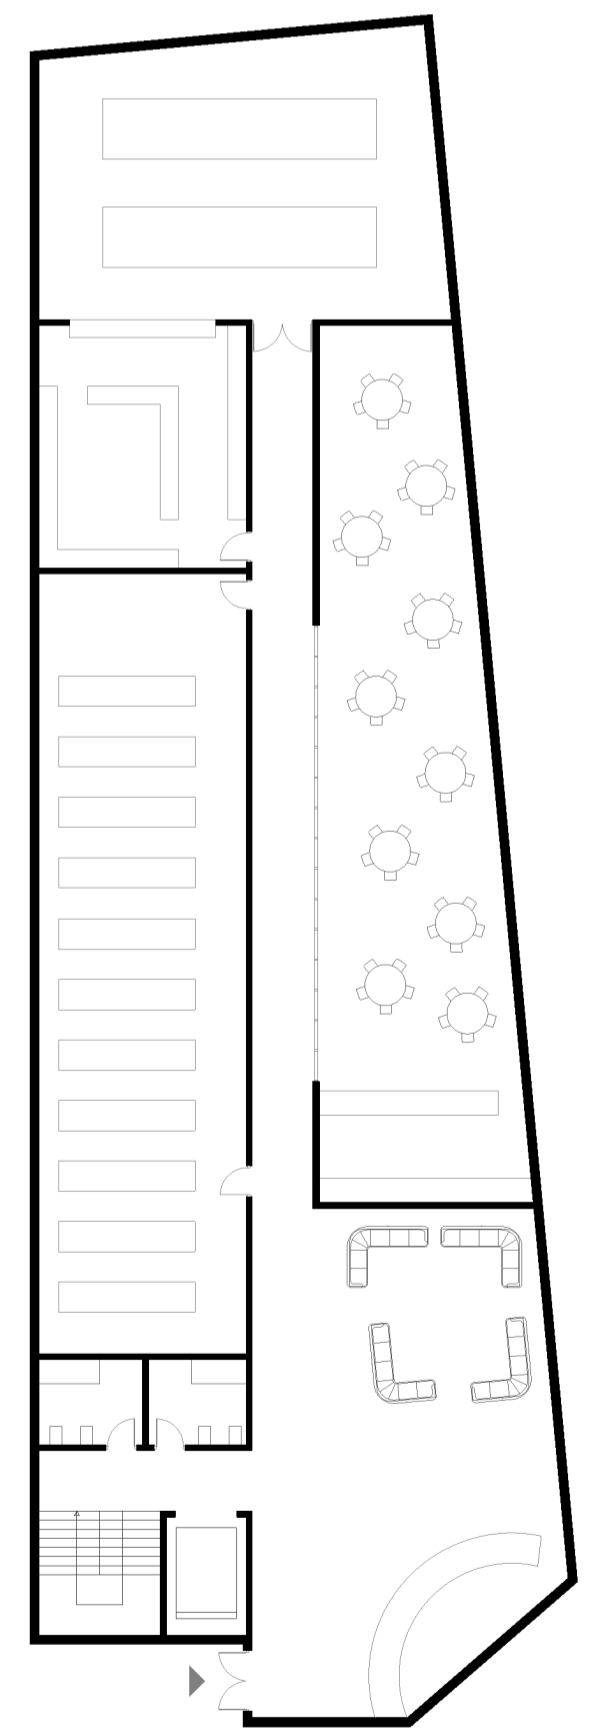

Proyecto Zona Residencial Albaizín

Urbanismo1 23/24
Rajmund Popiel
12.01.2024

Planta Proyecto
ESC. aprox. 1:1500

Volumetría Proyecto
ESC. aprox. 1:1000

Planta Tipo
Viviendas
ESC. 1:250

Planta Baja
Residencia Ancianos
ESC. 1:250

Sección AA'
ESC. 1:500