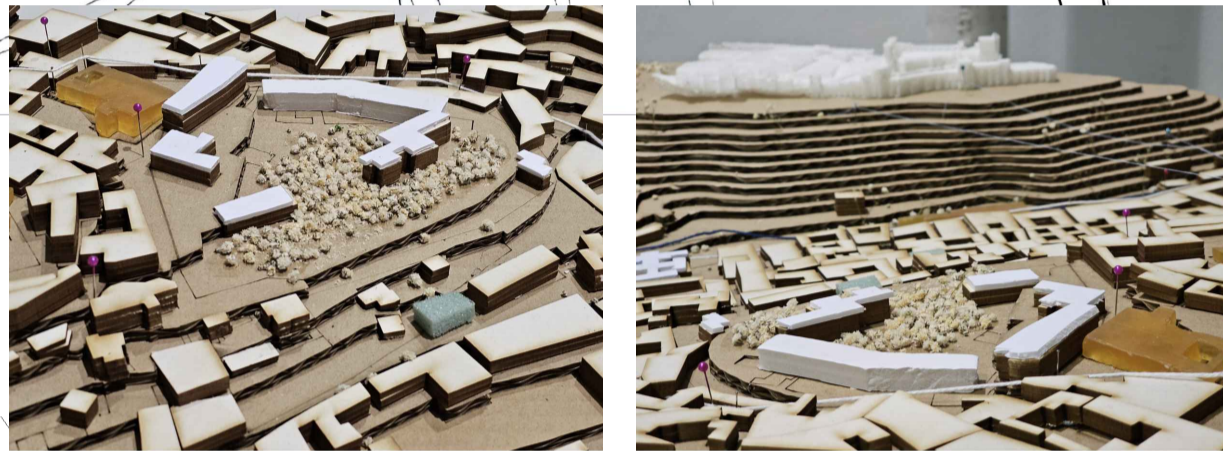

Proyecto Zona Residencial Albaizín

Urbanismo1 23/24
Rajmund Popiel
12.01.2024

Planta Proyecto
ESC. aprox. 1:1500

Volumetría Proyecto
ESC. aprox. 1:1000

Planta Tipo
Viviendas
ESC. 1:250

Planta Baja
Residencia Ancianos
ESC. 1:250

Sección AA'
ESC. 1:500