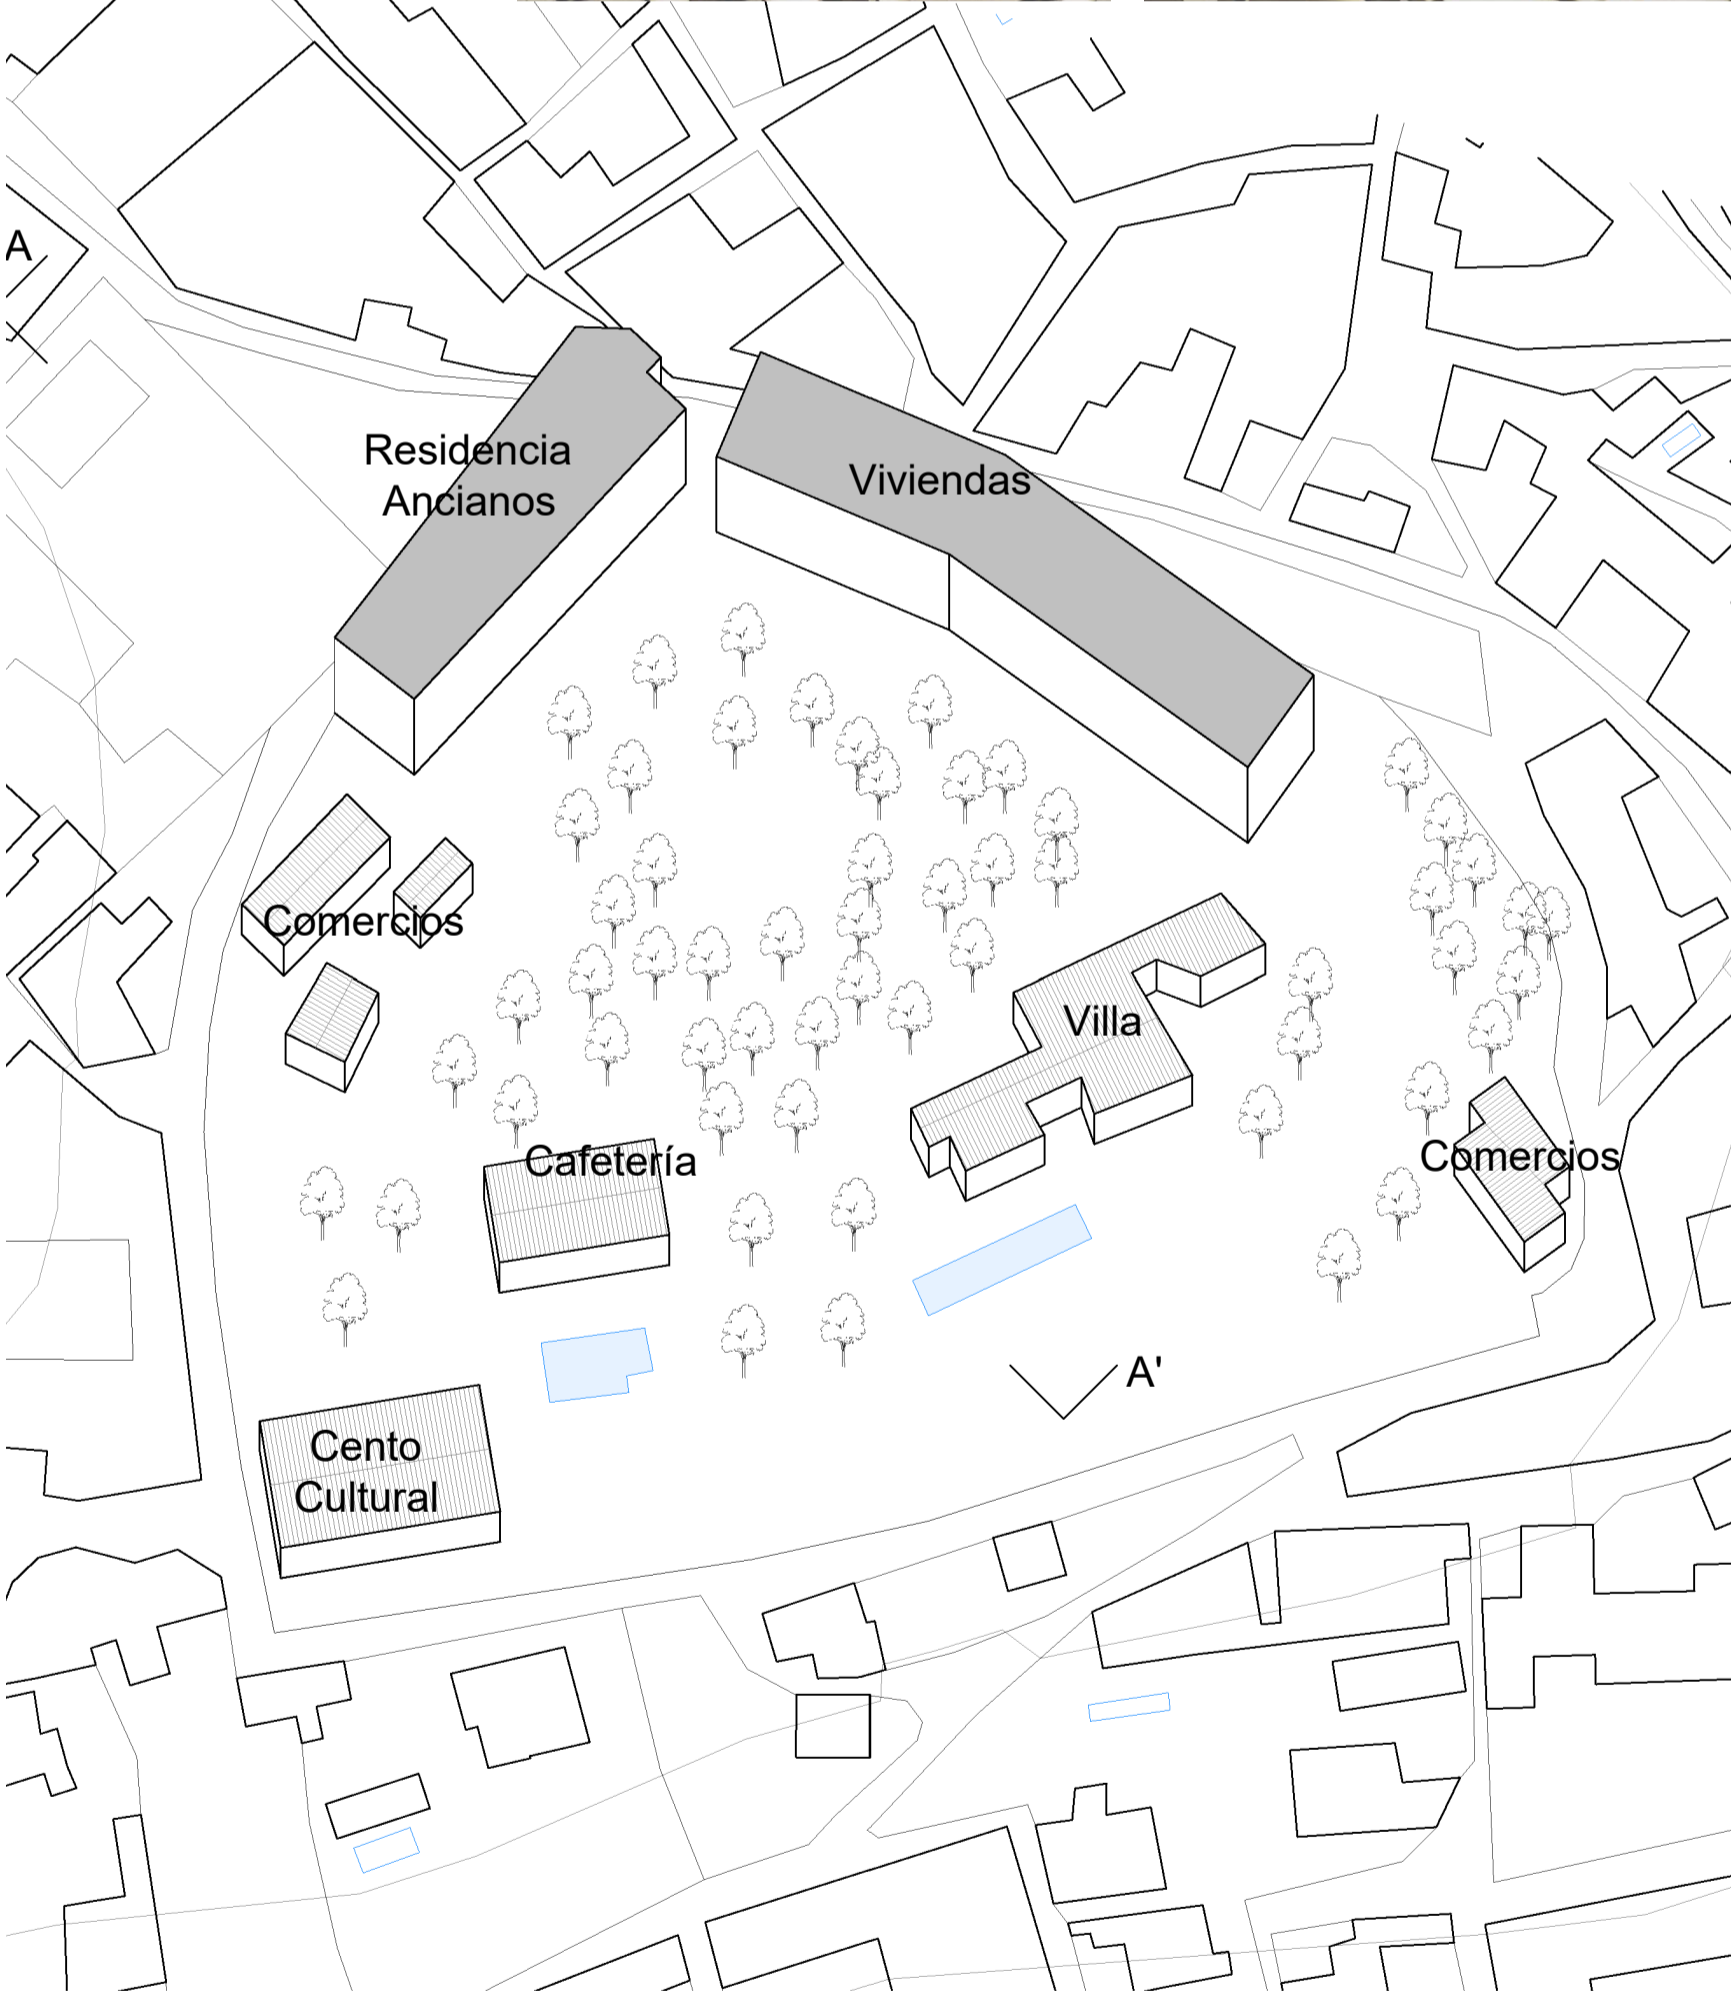

Proyecto Zona Residencial Albaizín

Urbanismo1 23/24
Rajmund Popiel
12.01.2024

Planta Proyecto
ESC. aprox. 1:1500

Volumetría Proyecto
ESC. aprox. 1:1000

Planta Tipo
Viviendas
ESC. 1:250

Planta Baja
Residencia Ancianos
ESC. 1:250

Sección AA'
ESC. 1:500