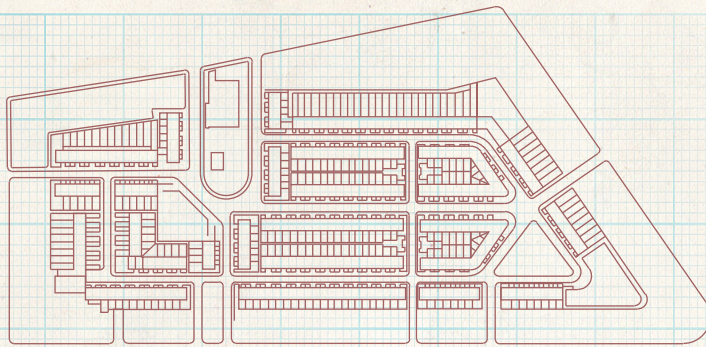

BARRIO KIEFHOEK

Jacobus Johannes Pieter Oud
1925 - 1929, Rotterdam

Plan

Parcelación

Vacios

Edificación

Urbanización

Plan

Manzana

Calle

Cruce