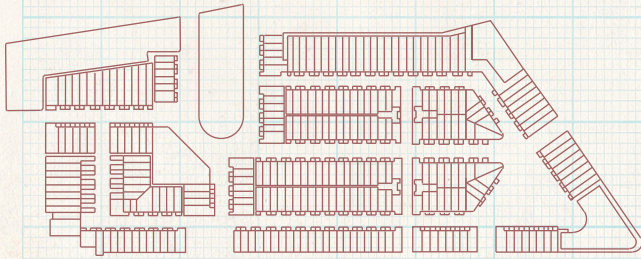

BARRIO KIEFHOEK

Jacobus Johannes Pieter Oud
1925 - 1929, Rotterdam

Plan

Parcelación

Vacios

Edificación

Urbanización

Plan

Manzana

Calle

Cruce