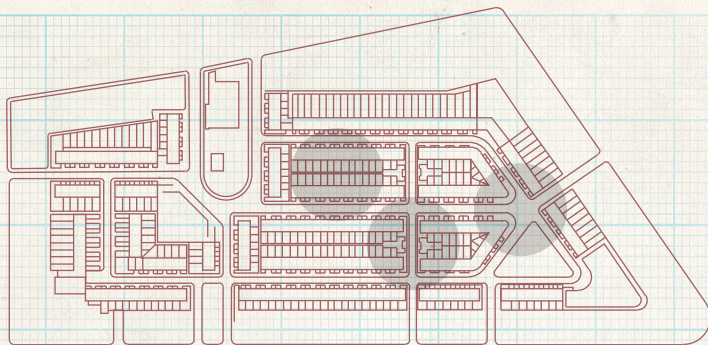

BARRIO KIEFHOEK

Jacobus Johannes Pieter Oud
1925 - 1929, Rotterdam

Plan

Parcelación

Vacios

Edificación

Urbanización

Plan

Manzana

Calle

Cruce