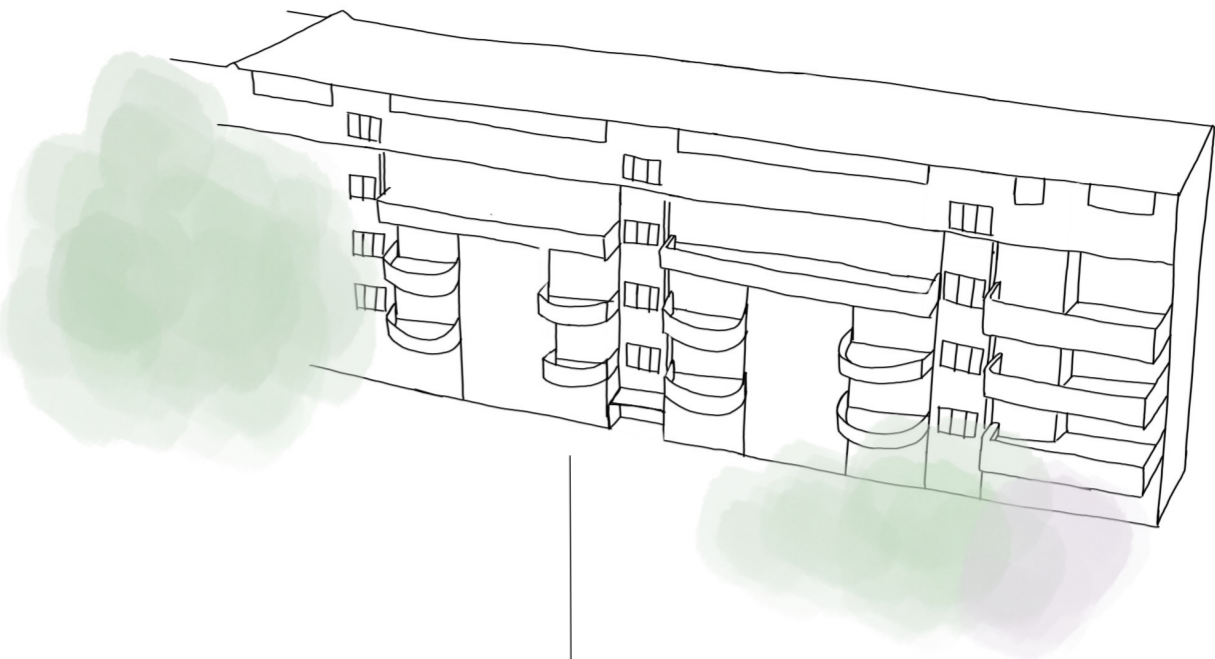

EDIFICIO SIEDLUNG SIEMENSTADT

Emplazamiento de la propuesta

Viviendas unifamiliares

Viviendas preexistentes

VIVIENDAS KINGO

Diseñadas por el arquitecto Jörn Utzon, se trata de viviendas unifamiliares en entornos naturales, rodeadas por espacios verdes. Por este motivo he decidido ubicarlas en una zona descampada, aprovechando el vacío de un espacio tranquilo, sin mucho tráfico y apartado de la multitud. Además se trata de una zona de campo y montaña. El programa de cada vivienda incluye entrada, sala de estar, estudio, terraza, cocina, dormitorio, baño, patio, jardín y garaje.