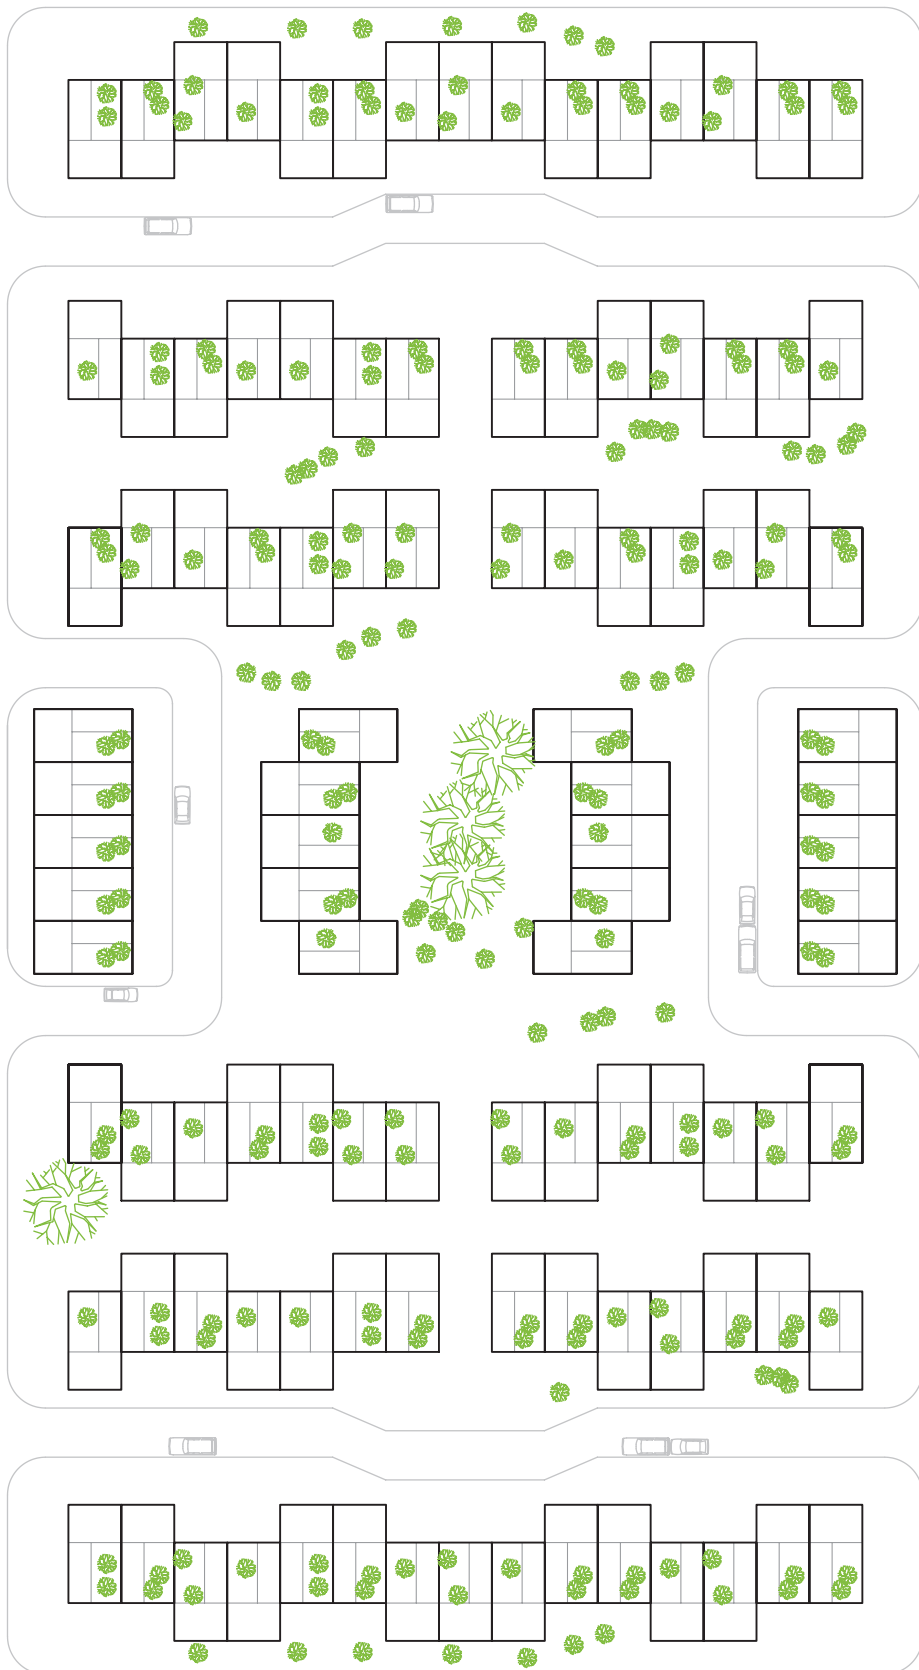

0 5 20 50 m E 1/1000

Plano situación

Vivienda tipo: Barrio de Malagueira,
de Alvaro Siza

Vivienda de planta en L con patio anexiona-
do, con dos plantas en fachada

Propuestas de urbanización

Optamos por combinaciones vistas en planta
así para crear juegos con los patios y espacios
semiprivados para las viviendas, rodeandose
de las demás

Superficie ocupada: 2,2 hectareas

Viviendas: 85