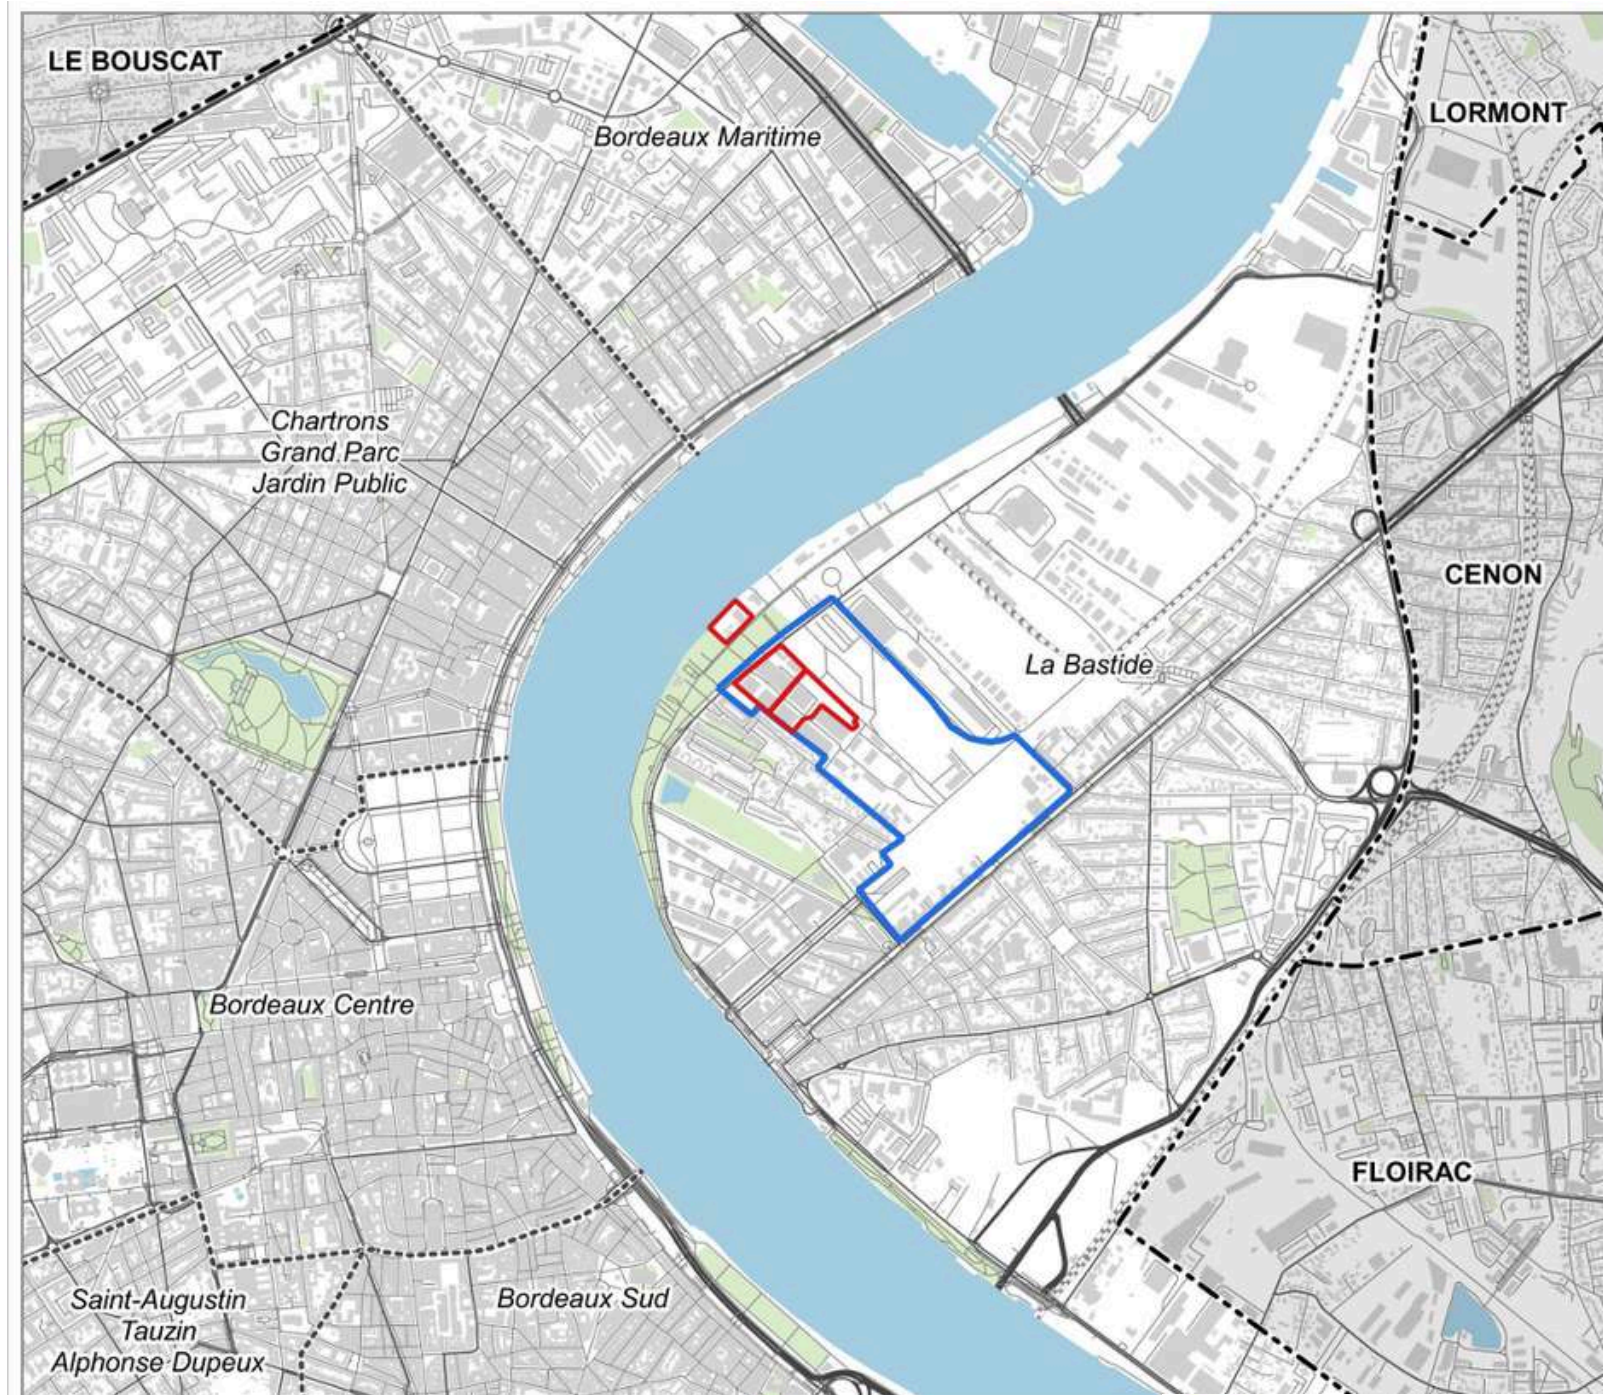

# OMA

Clément Blanchet

- Magenta → Área de reconversión industrial cercana al río Garona, donde se plantean espacios culturales, equipamientos y usos mixtos.
- Verde → Corredores paisajísticos y zonas verdes que conectan la ciudad con el río y los barrios residenciales.
- Naranja → Ejes urbanos de movilidad y centralidad (accesos, transporte público, conexiones peatonales) que articulan la estación de tren (Gare Saint-Jean) con los barrios del sur.

## Proyecto Darwin Ecosysteme (2007)

Jean-Marc Gancille

Philippe Barre

Logo del proyecto

Proyecto Bastide Niel

Planta Bastide Niel

■ Limite de la ZAC Bastide-Niel  
■ Limite de l'écosystème Darwin

Ubicación del proyecto

# COMMENT VENIR À DARWIN CET ÉTÉ ?

Diagrama de las posibles llegadas

- ▬ Limite del recinto
- Viario principal
- Viario secundario
- ▶ Accesos principales

- Accesos a las edificaciones
- ⬜ Limite del recinto
- Estacionamiento para coches
- Estacionamiento para bicicletas