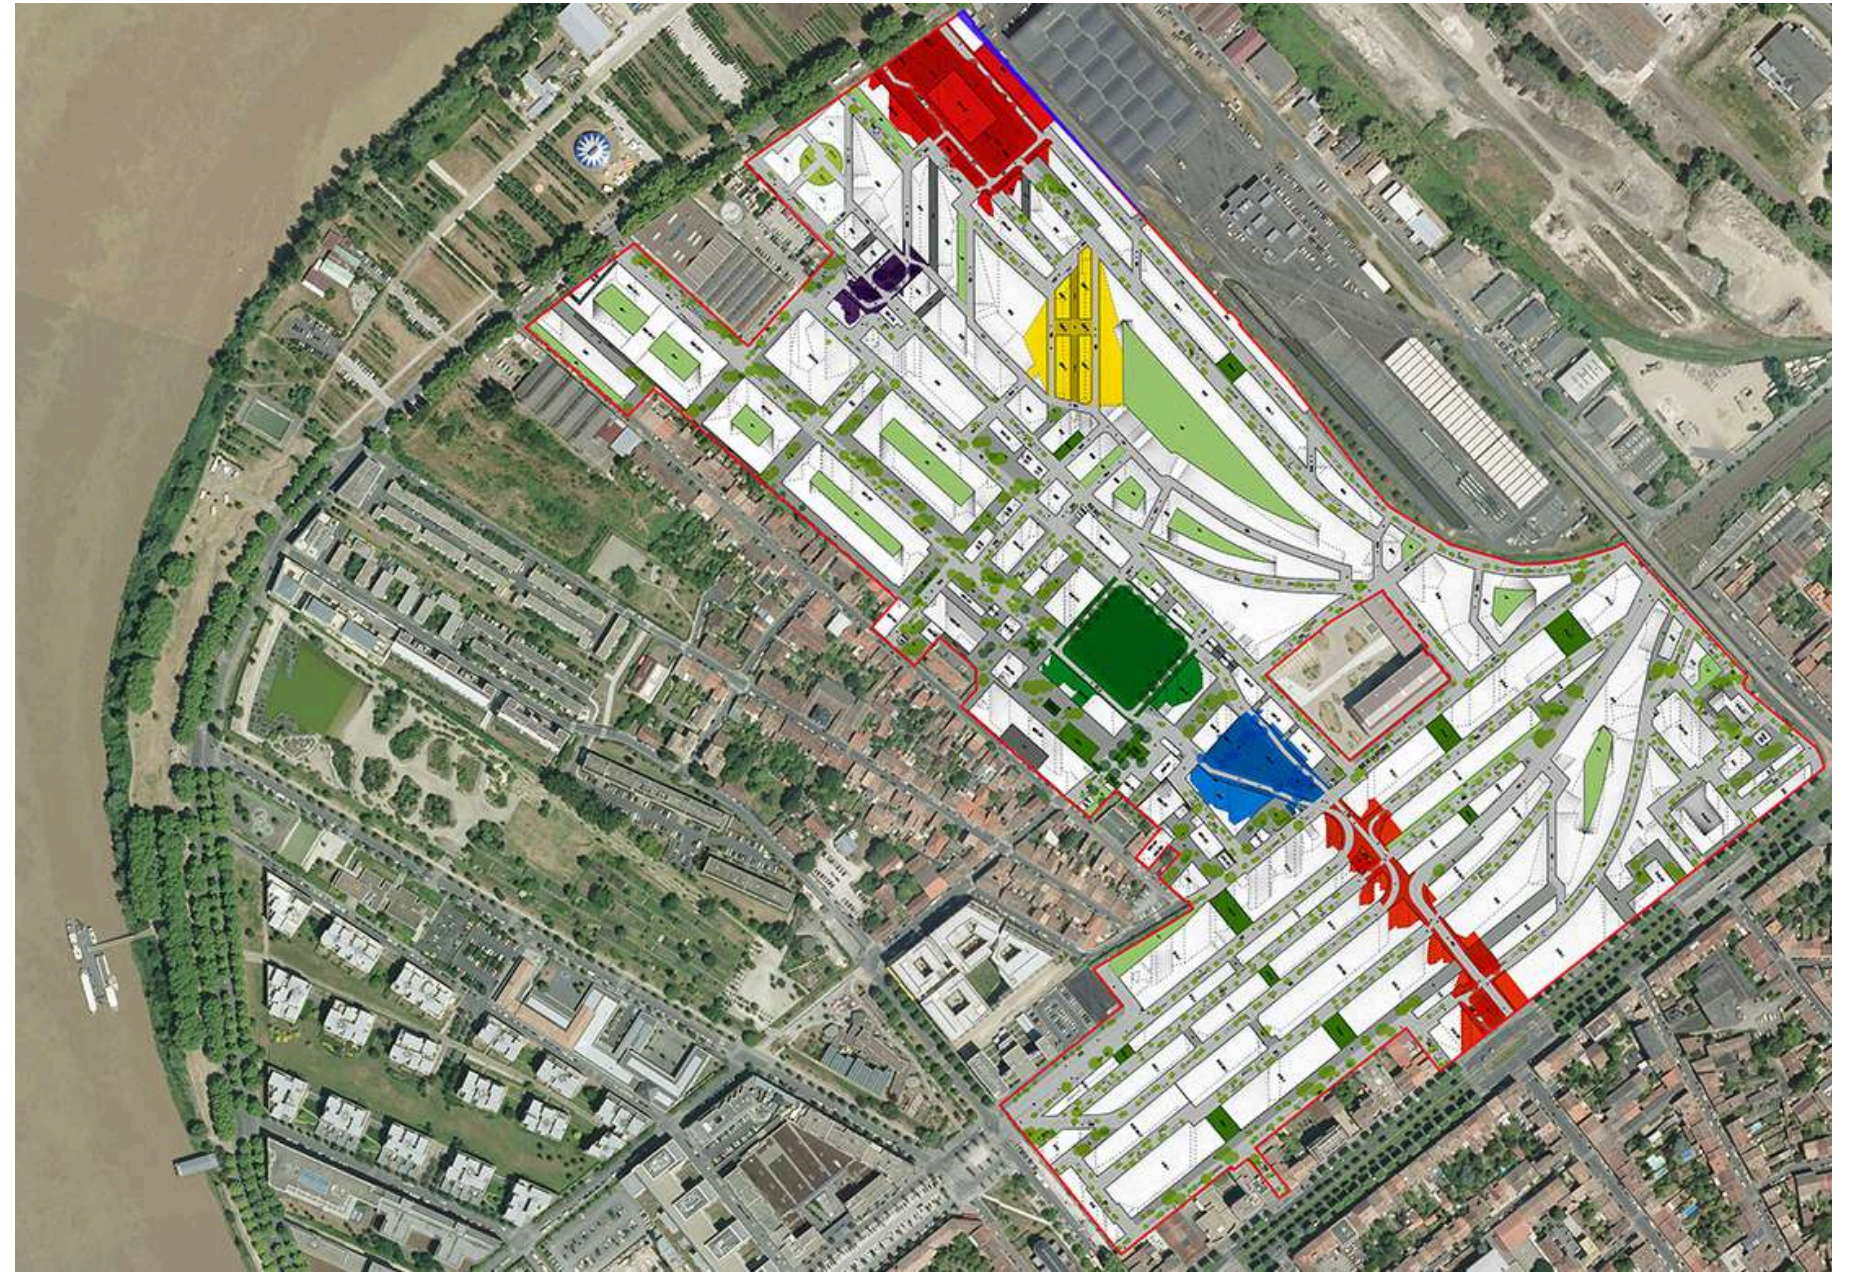

# OMA

Clément Blanchet

- Magenta → Área de reconversión industrial cercana al río Garona, donde se plantean espacios culturales, equipamientos y usos mixtos.
- Verde → Corredores paisajísticos y zonas verdes que conectan la ciudad con el río y los barrios residenciales.
- Naranja → Ejes urbanos de movilidad y centralidad (accesos, transporte público, conexiones peatonales) que articulan la estación de tren (Gare Saint-Jean) con los barrios del sur.

Viario Principal  
Viario Secundario

## Proyecto Darwin Ecosysteme (2007)

Jean-Marc Gancille

Philippe Barre

Logo del proyecto

Proyecto Bastide Niel

Planta Bastide Niel

■ Limite de la ZAC Bastide-Niel  
■ Limite de l'écosystème Darwin

Ubicación del proyecto

# COMMENT VENIR À DARWIN CET ÉTÉ ?

Diagrama de las posibles llegadas

- ▬ Limite del recinto
- Viario principal
- Viario secundario
- ▶ Accesos principales

- Accesos a las edificaciones
- ⬜ Limite del recinto
- Estacionamiento para coches
- Estacionamiento para bicicletas