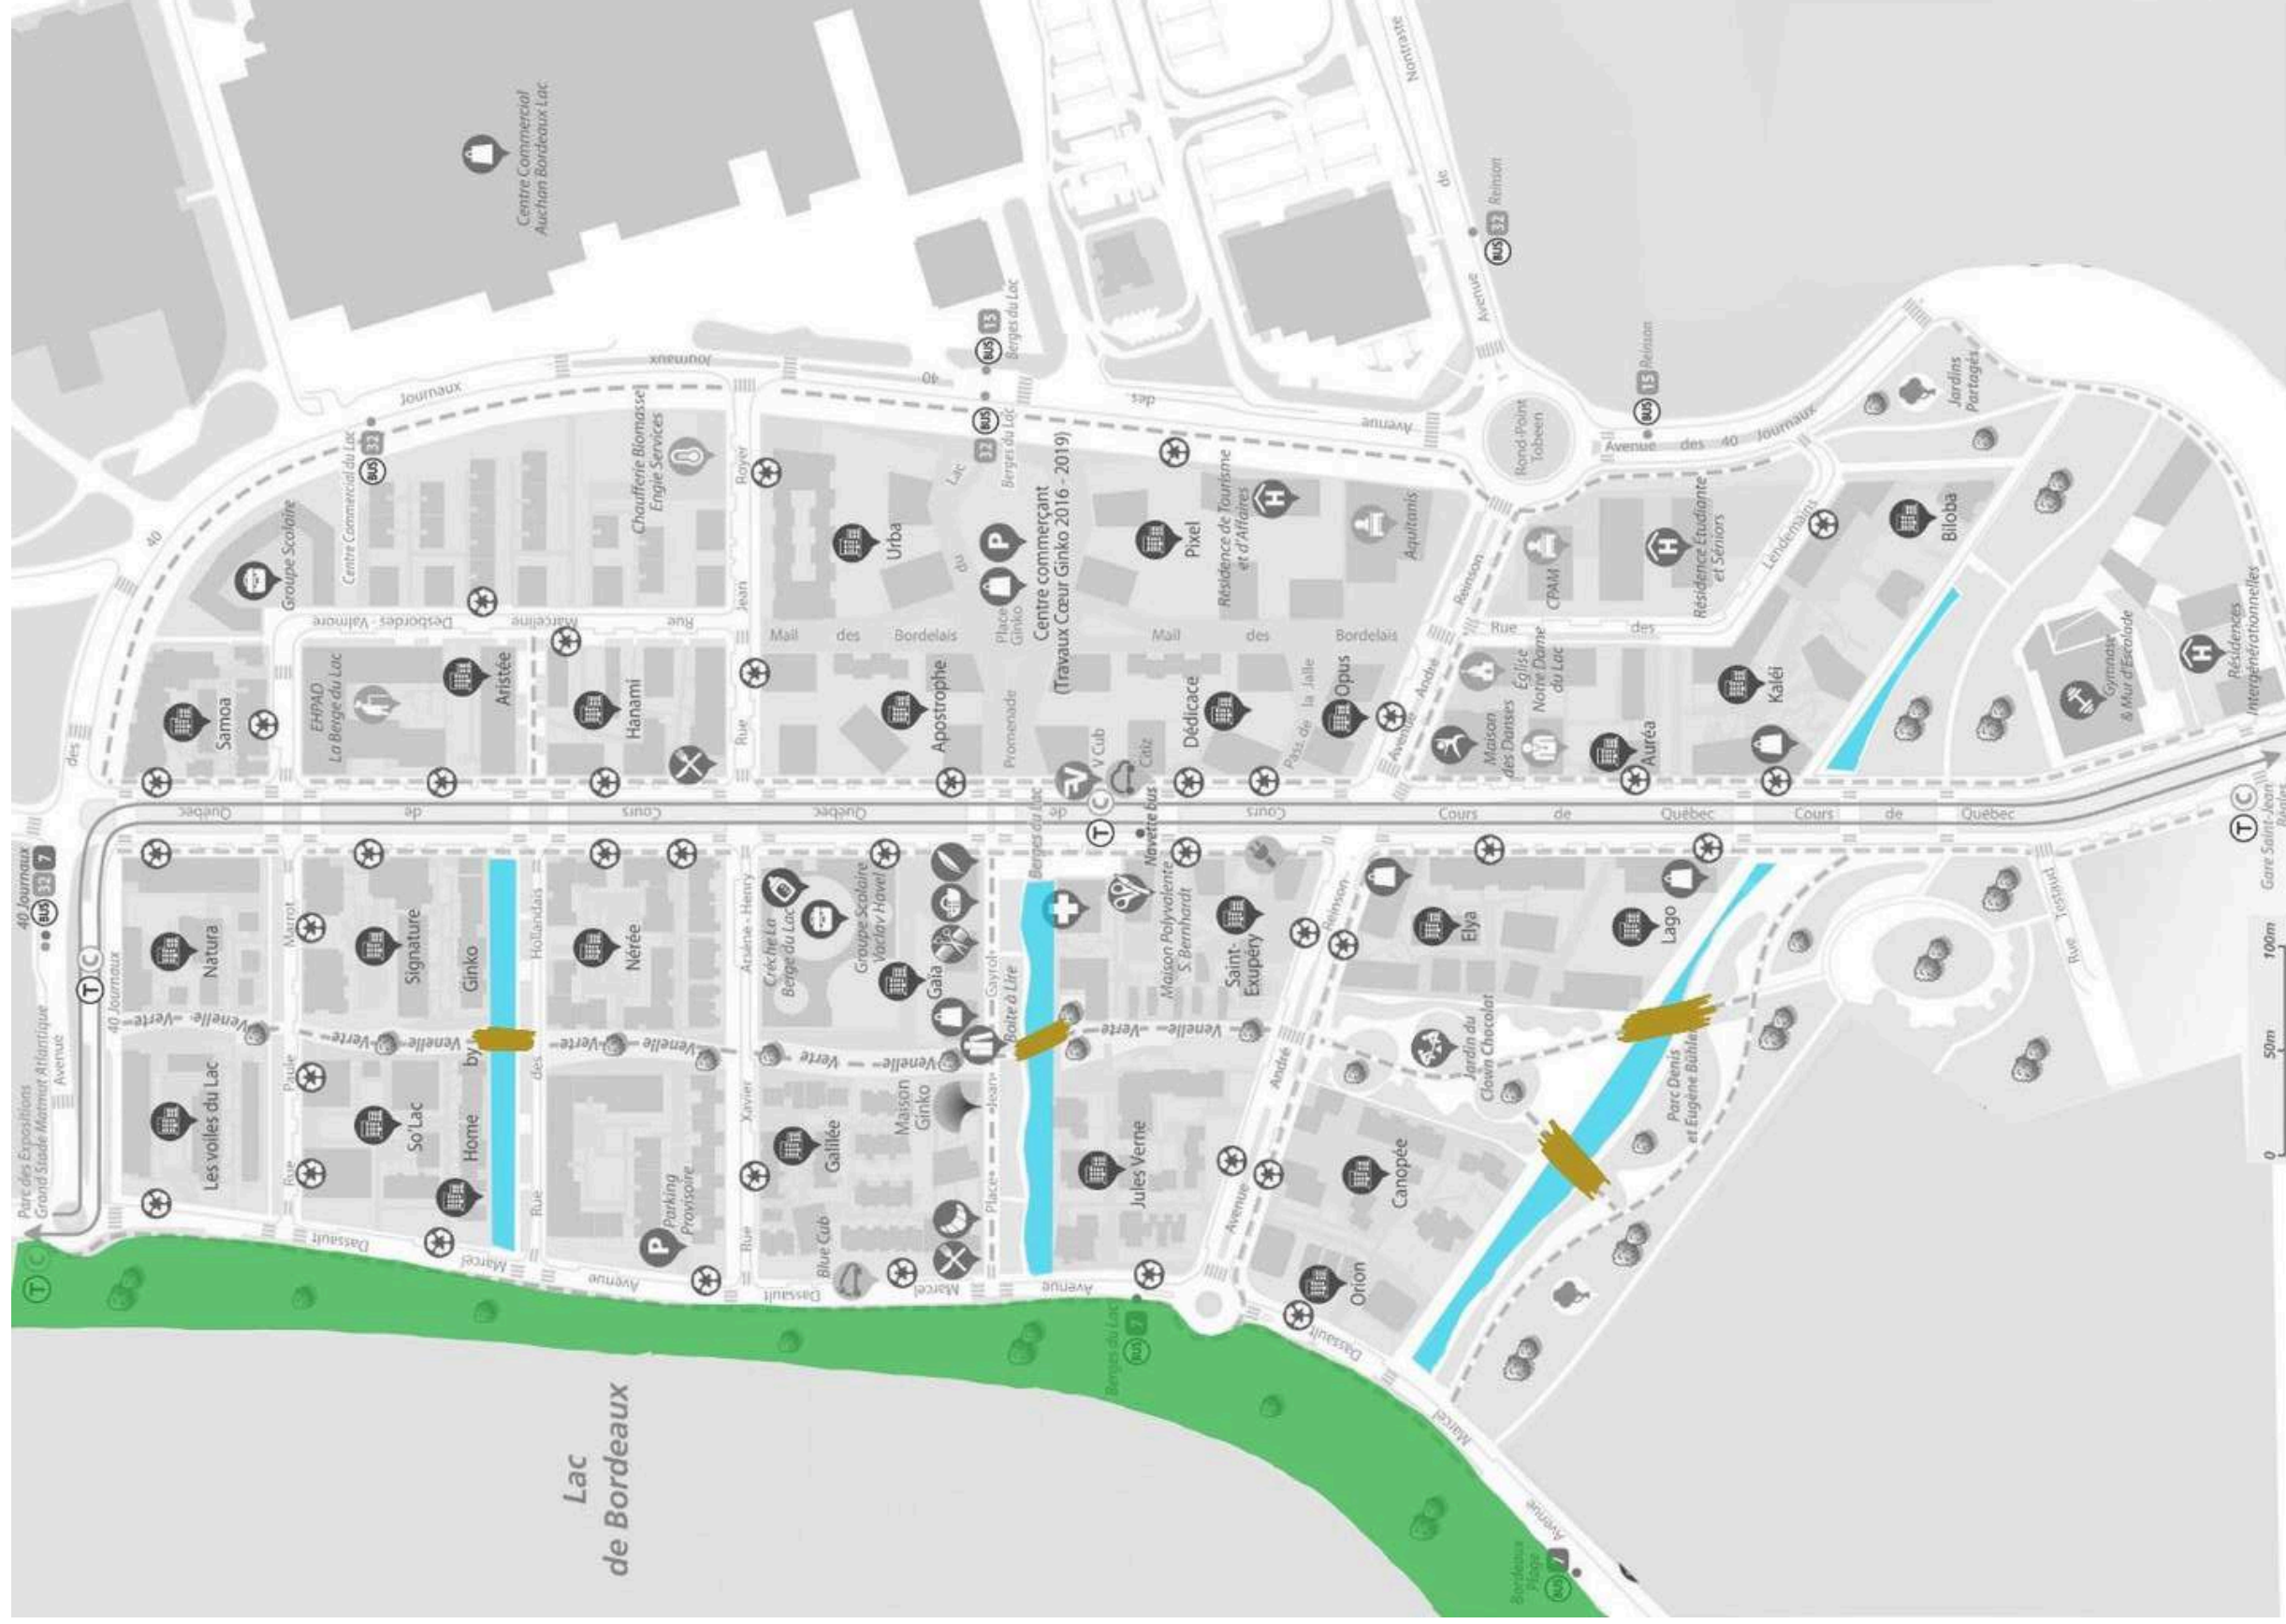

# Plan Bordeaux 2030

Canopia

La Jallere

Puente Simone Veil

Euratlantique

Eco-quartier Ginko

Puente Bacalan Bastide

**Éco-quartier Ginko (2010)**

Le Lac

Éco-quartier Ginko

Río Garona

- Commerces**
- Boulangerie
  - Pharmacie
  - Restaurants
  - Tabac - Presse
  - Primeur
  - Coiffeur
  - Commerces

© Evermaps - Octobre 2016

0 50m 100m  
Cyclables

2003

# COMMENT VENIR À DARWIN CET ÉTÉ ?

Diagrama de las posibles llegadas

- ▬ Limite del recinto
- Viario principal
- Viario secundario
- ▶ Accesos principales

- Accesos a las edificaciones
- ⬜ Limite del recinto
- Estacionamiento para coches
- Estacionamiento para bicicletas