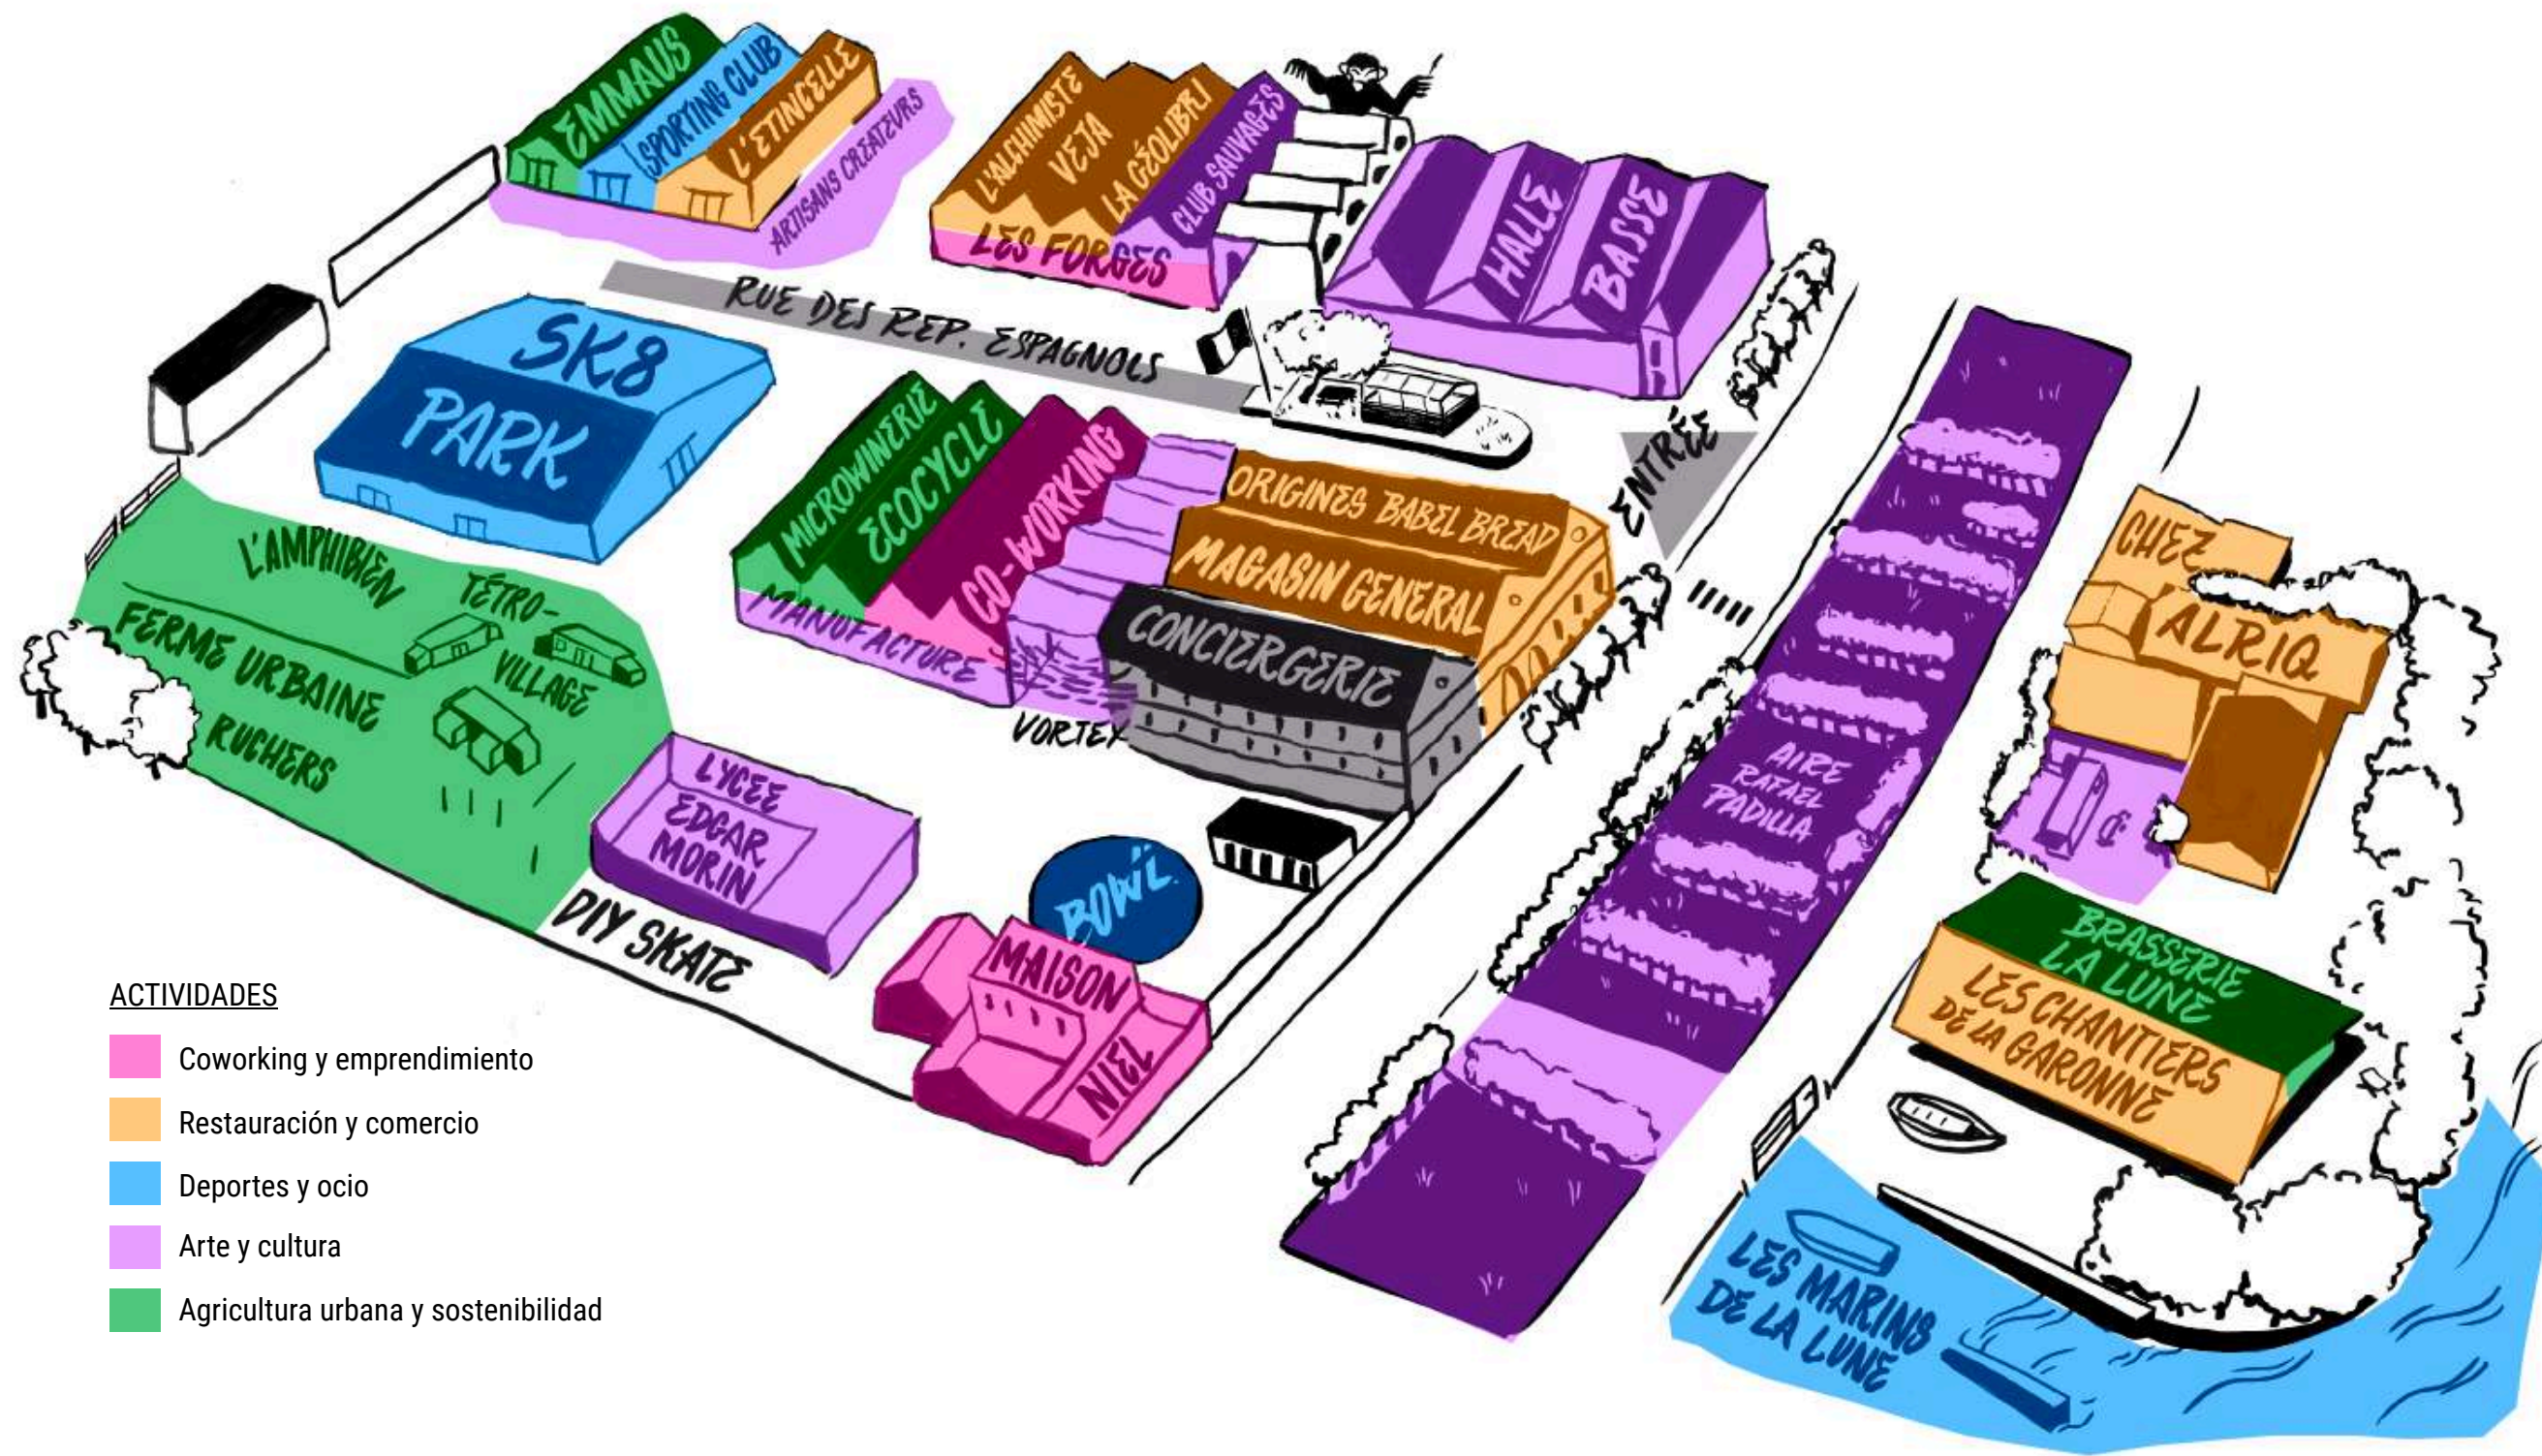

Le Lac

Éco-quartier Ginko

Río Garona

- Commerces**
- Boulangerie
  - Pharmacie
  - Restaurants
  - Tabac - Presse
  - Primeur
  - Coiffeur
  - Commerces

© Evermaps - Octobre 2016

0 50m 100m  
Cyclables

2003

## Proyecto Darwin Ecosysteme (2007)

Jean-Marc Gancille

Philippe Barre

Logo del proyecto

Proyecto Bastide Niel

Planta Bastide Niel

■ Limite de la ZAC Bastide-Niel  
■ Limite de l'écosystème Darwin

Ubicación del proyecto

# COMMENT VENIR À DARWIN CET ÉTÉ ?

Diagrama de las posibles llegadas

- ▬ Limite del recinto
- Viario principal
- Viario secundario
- ▶ Accesos principales

- Accesos a las edificaciones
- ⬜ Limite del recinto
- Estacionamiento para coches
- Estacionamiento para bicicletas

- ACTIVIDADES**
- Coworking y emprendimiento
  - Restauración y comercio
  - Deportes y ocio
  - Arte y cultura
  - Agricultura urbana y sostenibilidad

ZUE: Zona de agricultura urbana experimental

Hito: Vortex