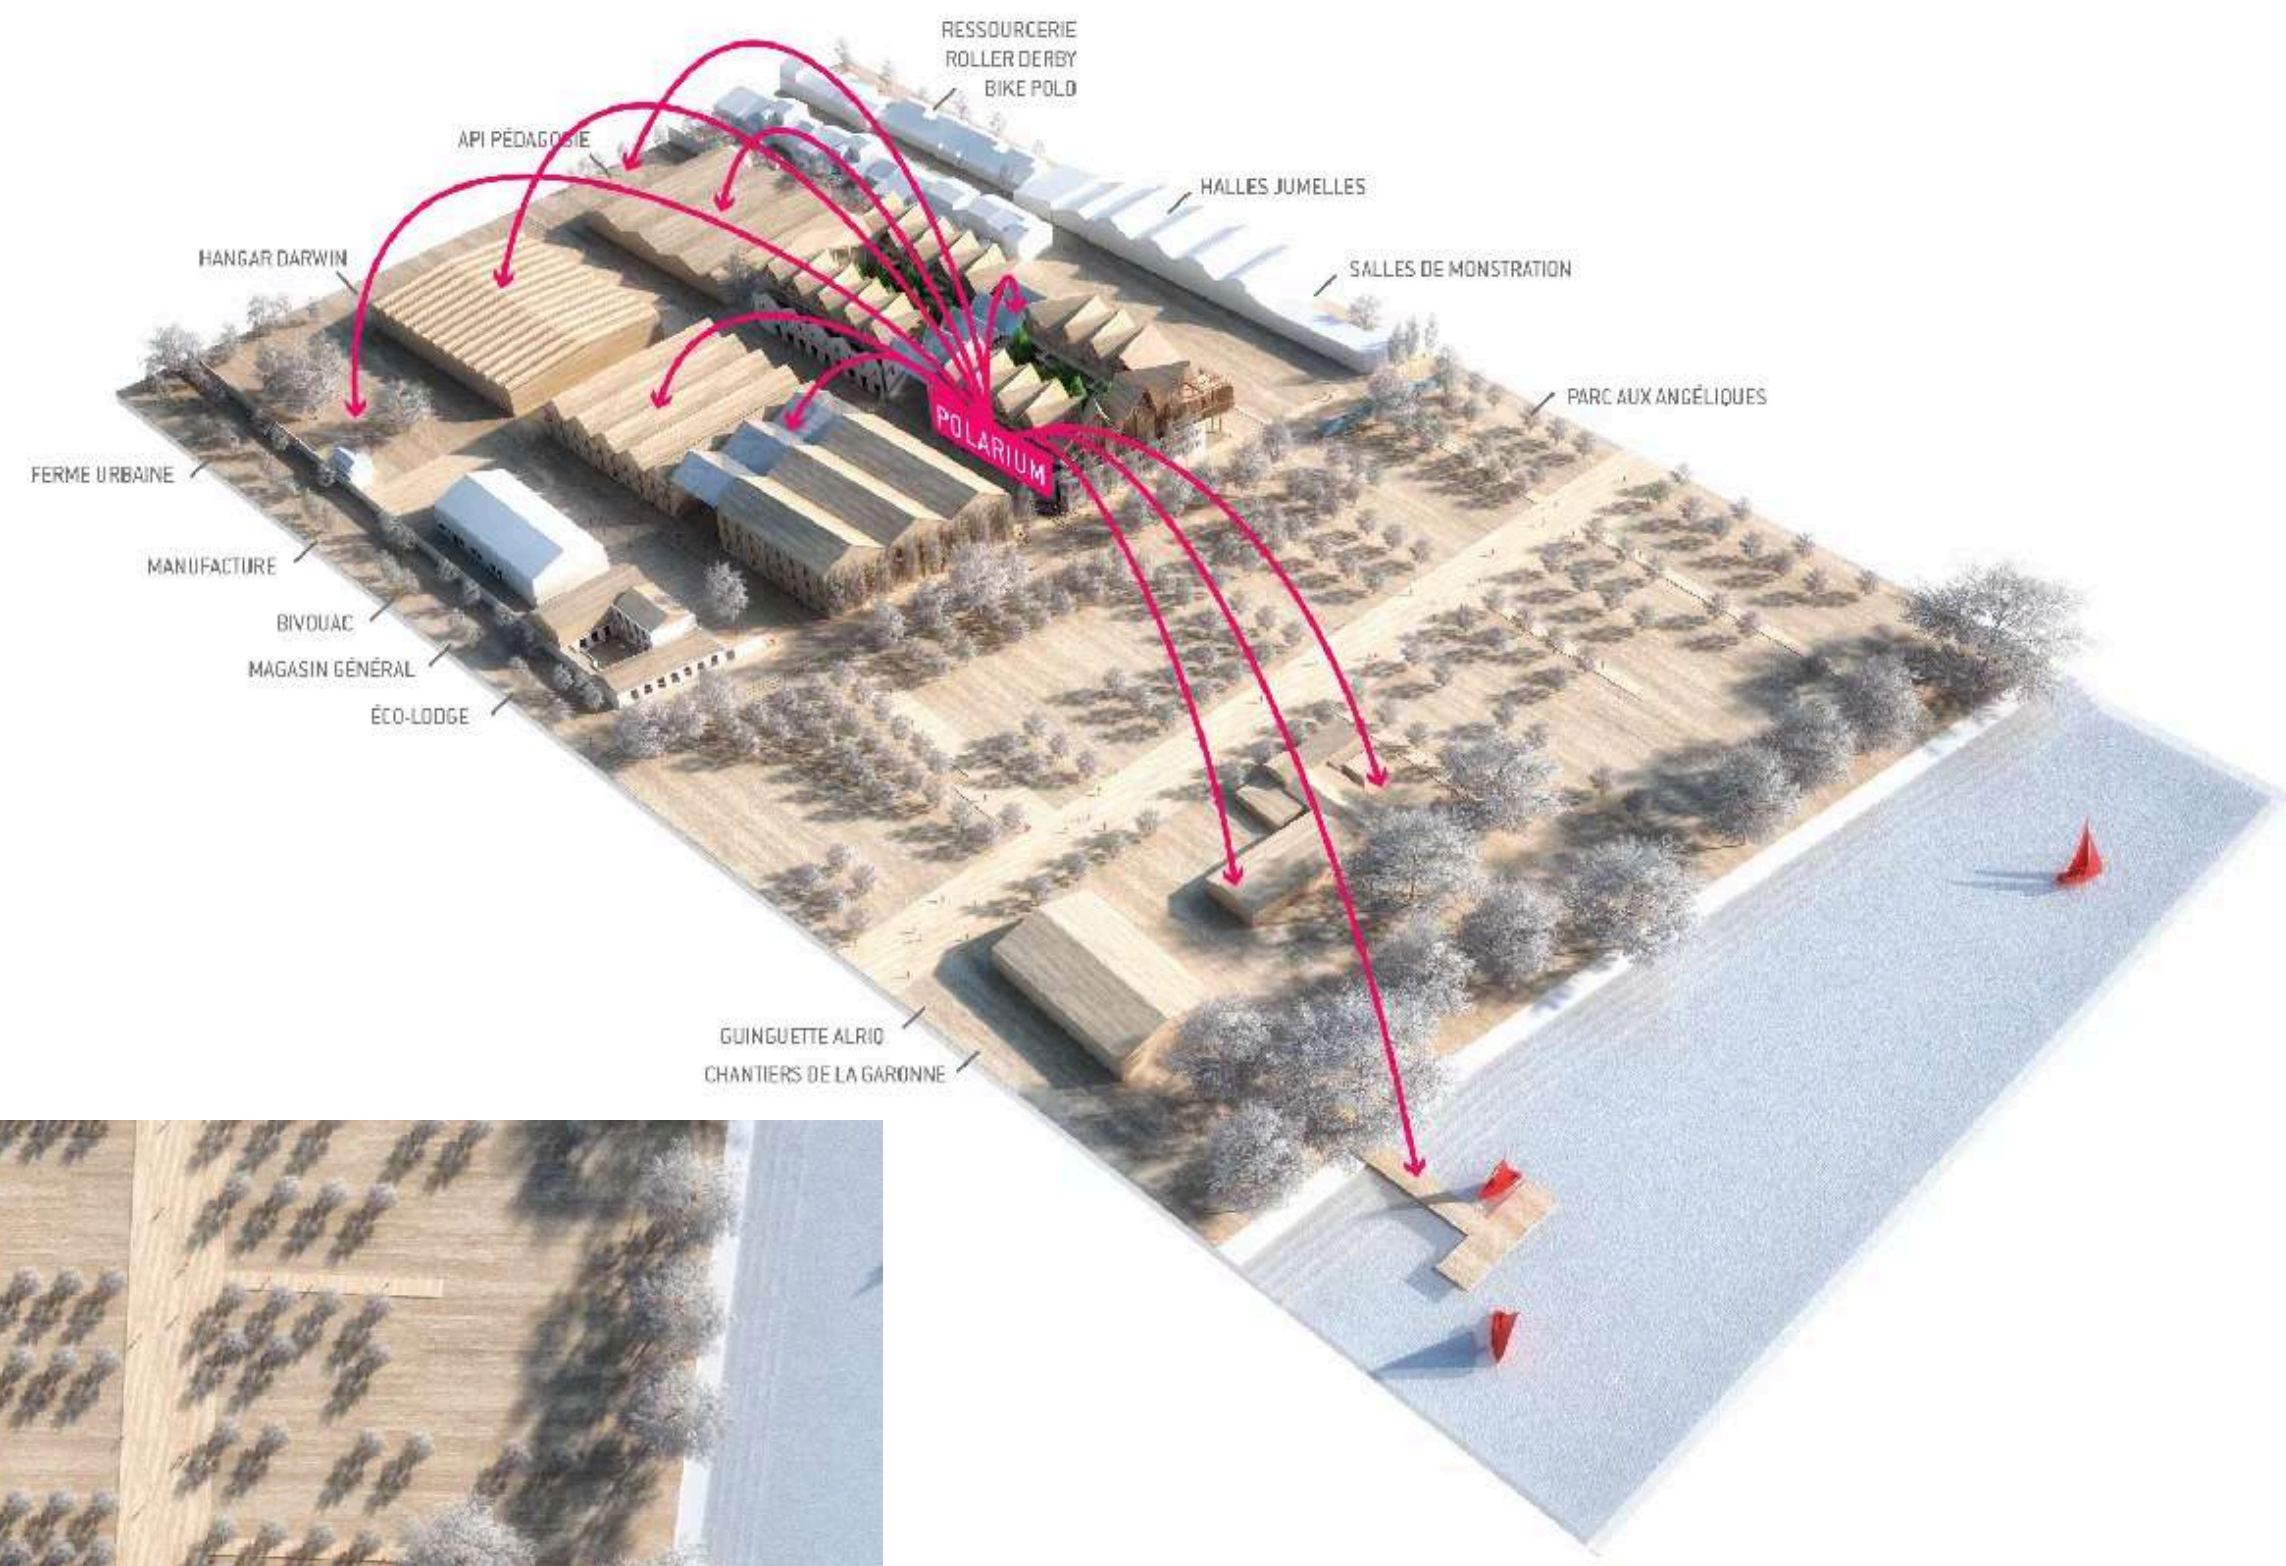

## Proyecto Darwin Ecosysteme (2007)

Jean-Marc Gancille

Philippe Barre

Logo del proyecto

Proyecto Bastide Niel

Planta Bastide Niel

■ Limite de la ZAC Bastide-Niel  
■ Limite de l'écosystème Darwin

Ubicación del proyecto

76. - BORDEAUX. - Caserne Niel du 18<sup>e</sup> Escadron du Train des équipages

Antiguas imágenes del Quartier Niel

Fotografía de su estado como "páramo urbano"

# COMMENT VENIR À DARWIN CET ÉTÉ ?

Diagrama de las posibles llegadas

- ▬ Limite del recinto
- Viario principal
- Viario secundario
- ▶ Accesos principales

- Accesos a las edificaciones
- ⬜ Limite del recinto
- Estacionamiento para coches
- Estacionamiento para bicicletas

- ACTIVIDADES**
- Coworking y emprendimiento
  - Restauración y comercio
  - Deportes y ocio
  - Arte y cultura
  - Agricultura urbana y sostenibilidad

ZUE: Zona de agricultura urbana experimental

Hito: Vortex