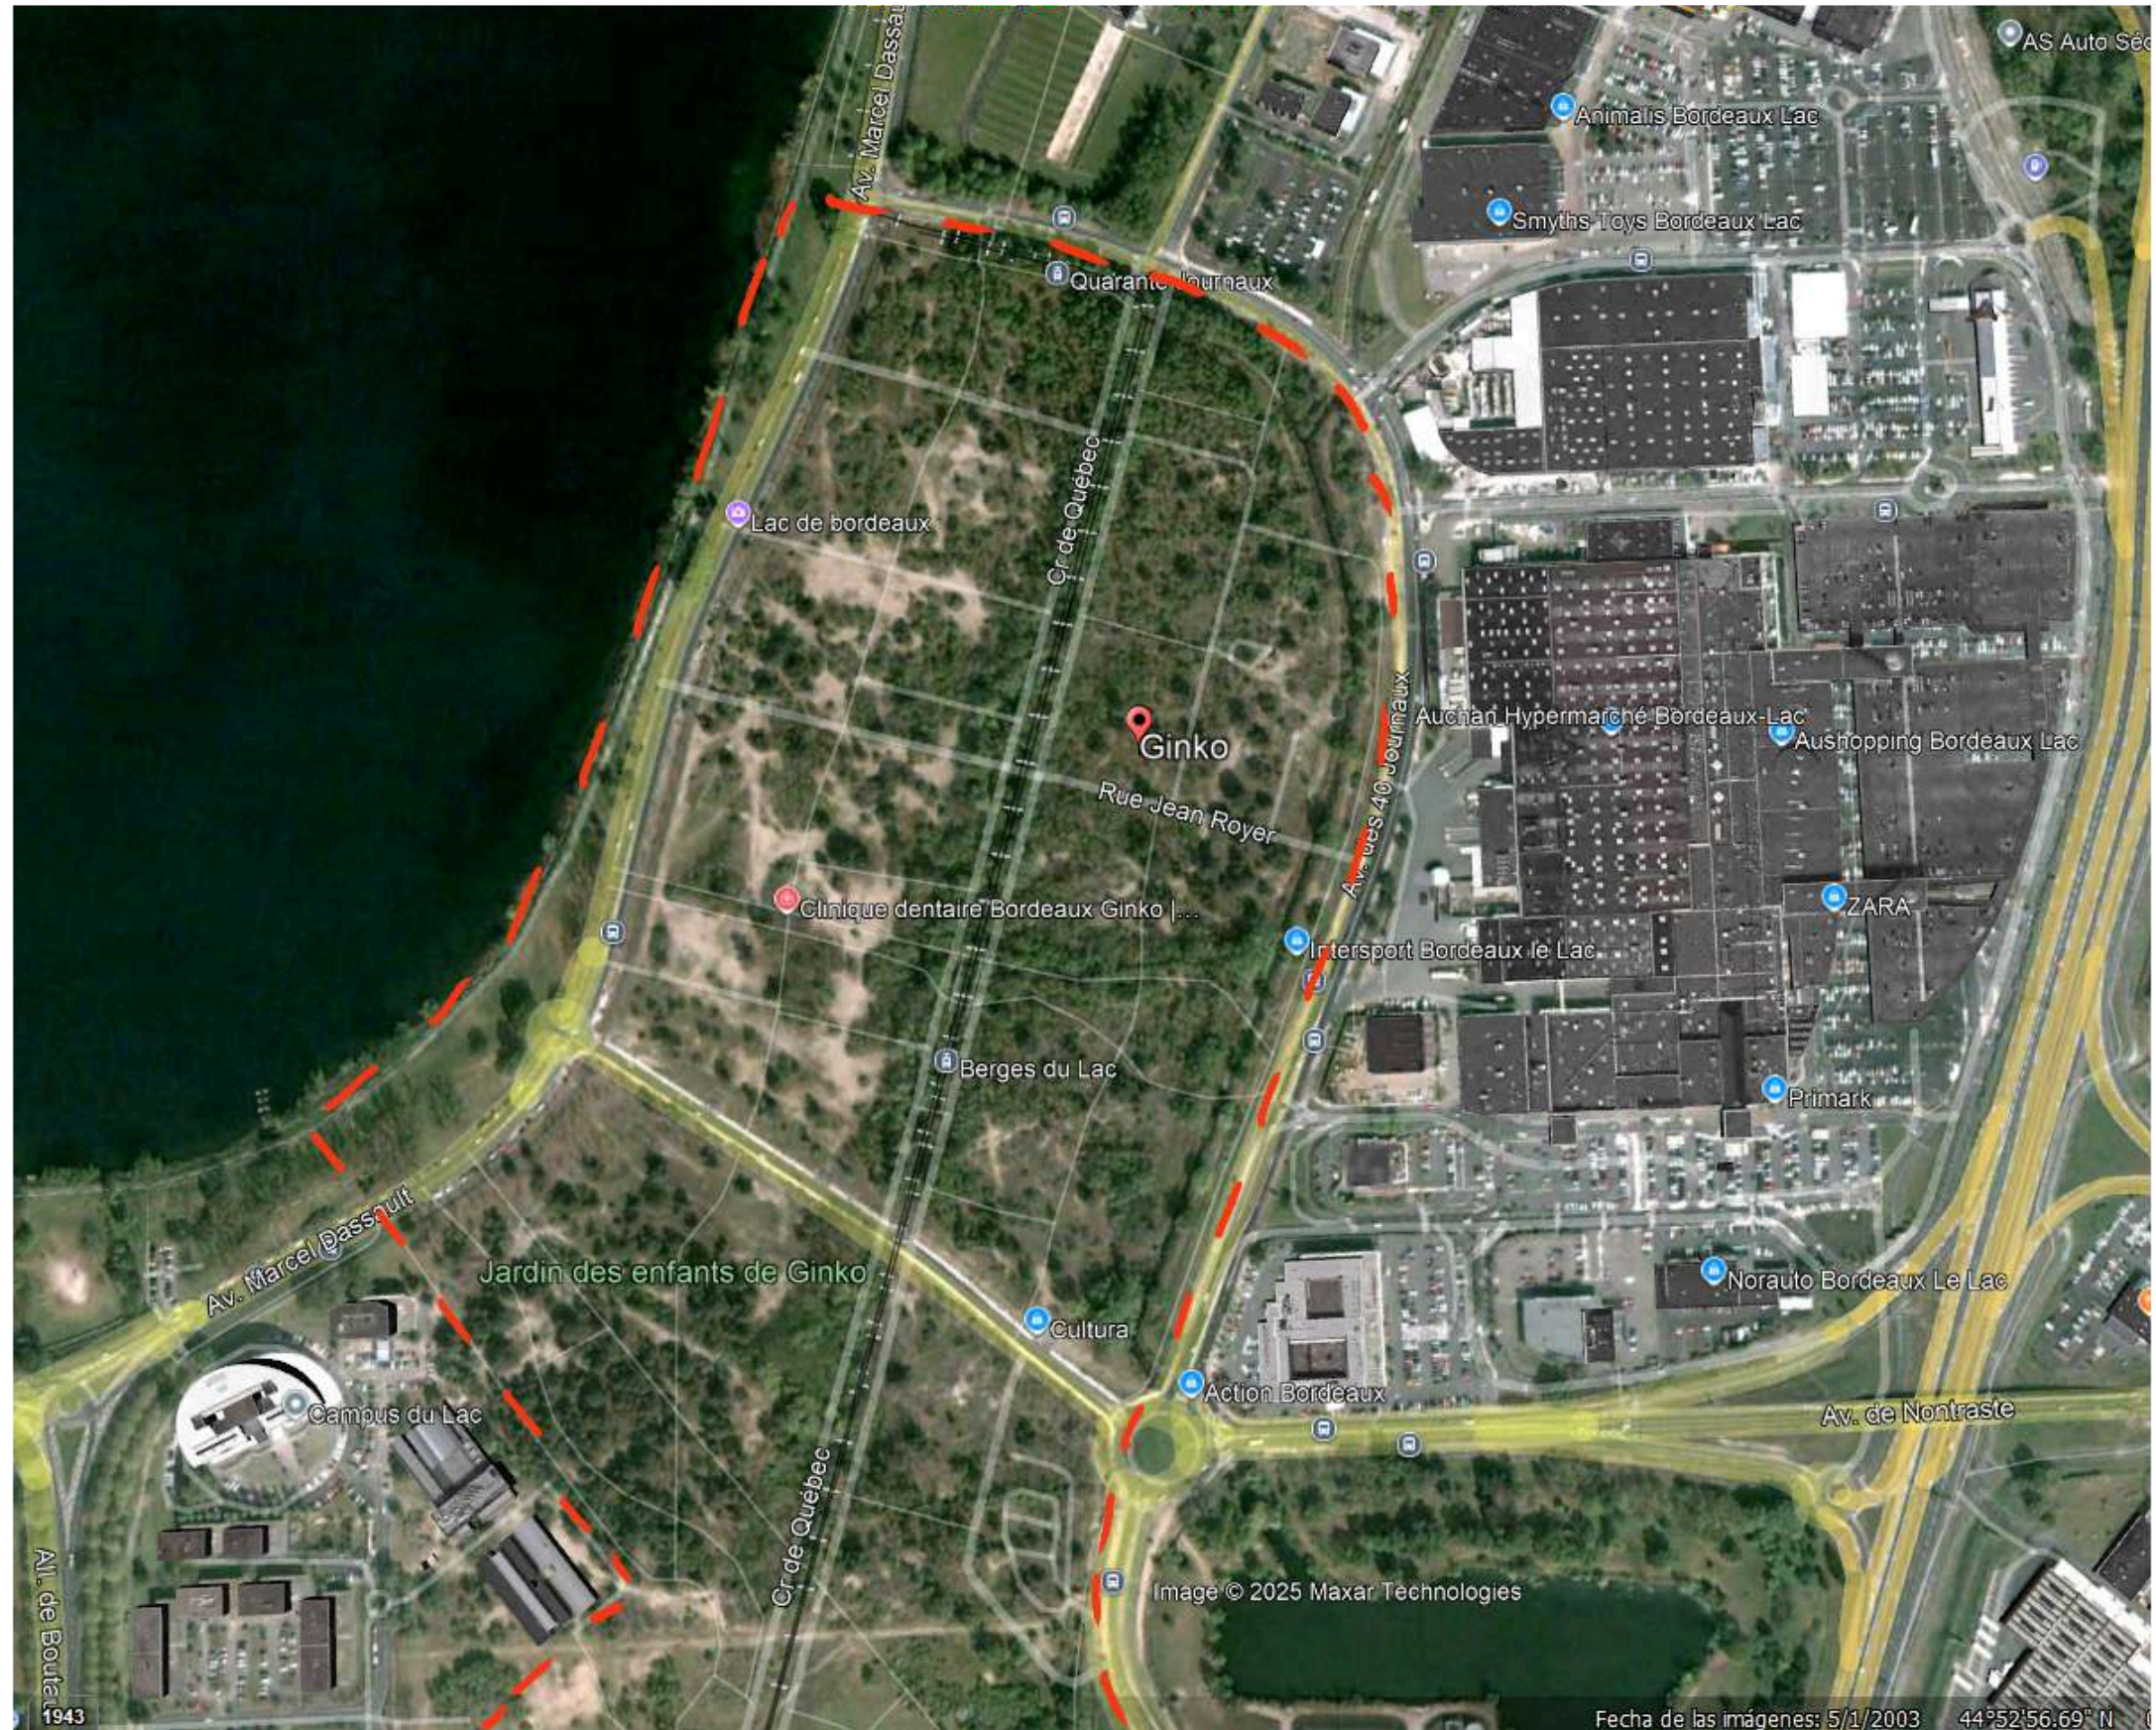

Le Lac

Éco-quartier Ginko

Río Garona

- Commerces**
- Boulangerie
  - Pharmacie
  - Restaurants
  - Tabac - Presse
  - Primeur
  - Coiffeur
  - Commerces

© Evermaps - Octobre 2016

0 50m 100m  
Cyclables

2003

# COMMENT VENIR À DARWIN CET ÉTÉ ?

Diagrama de las posibles llegadas

- ▬ Limite del recinto
- Viario principal
- Viario secundario
- ▶ Accesos principales

- Accesos a las edificaciones
- ⬜ Limite del recinto
- Estacionamiento para coches
- Estacionamiento para bicicletas