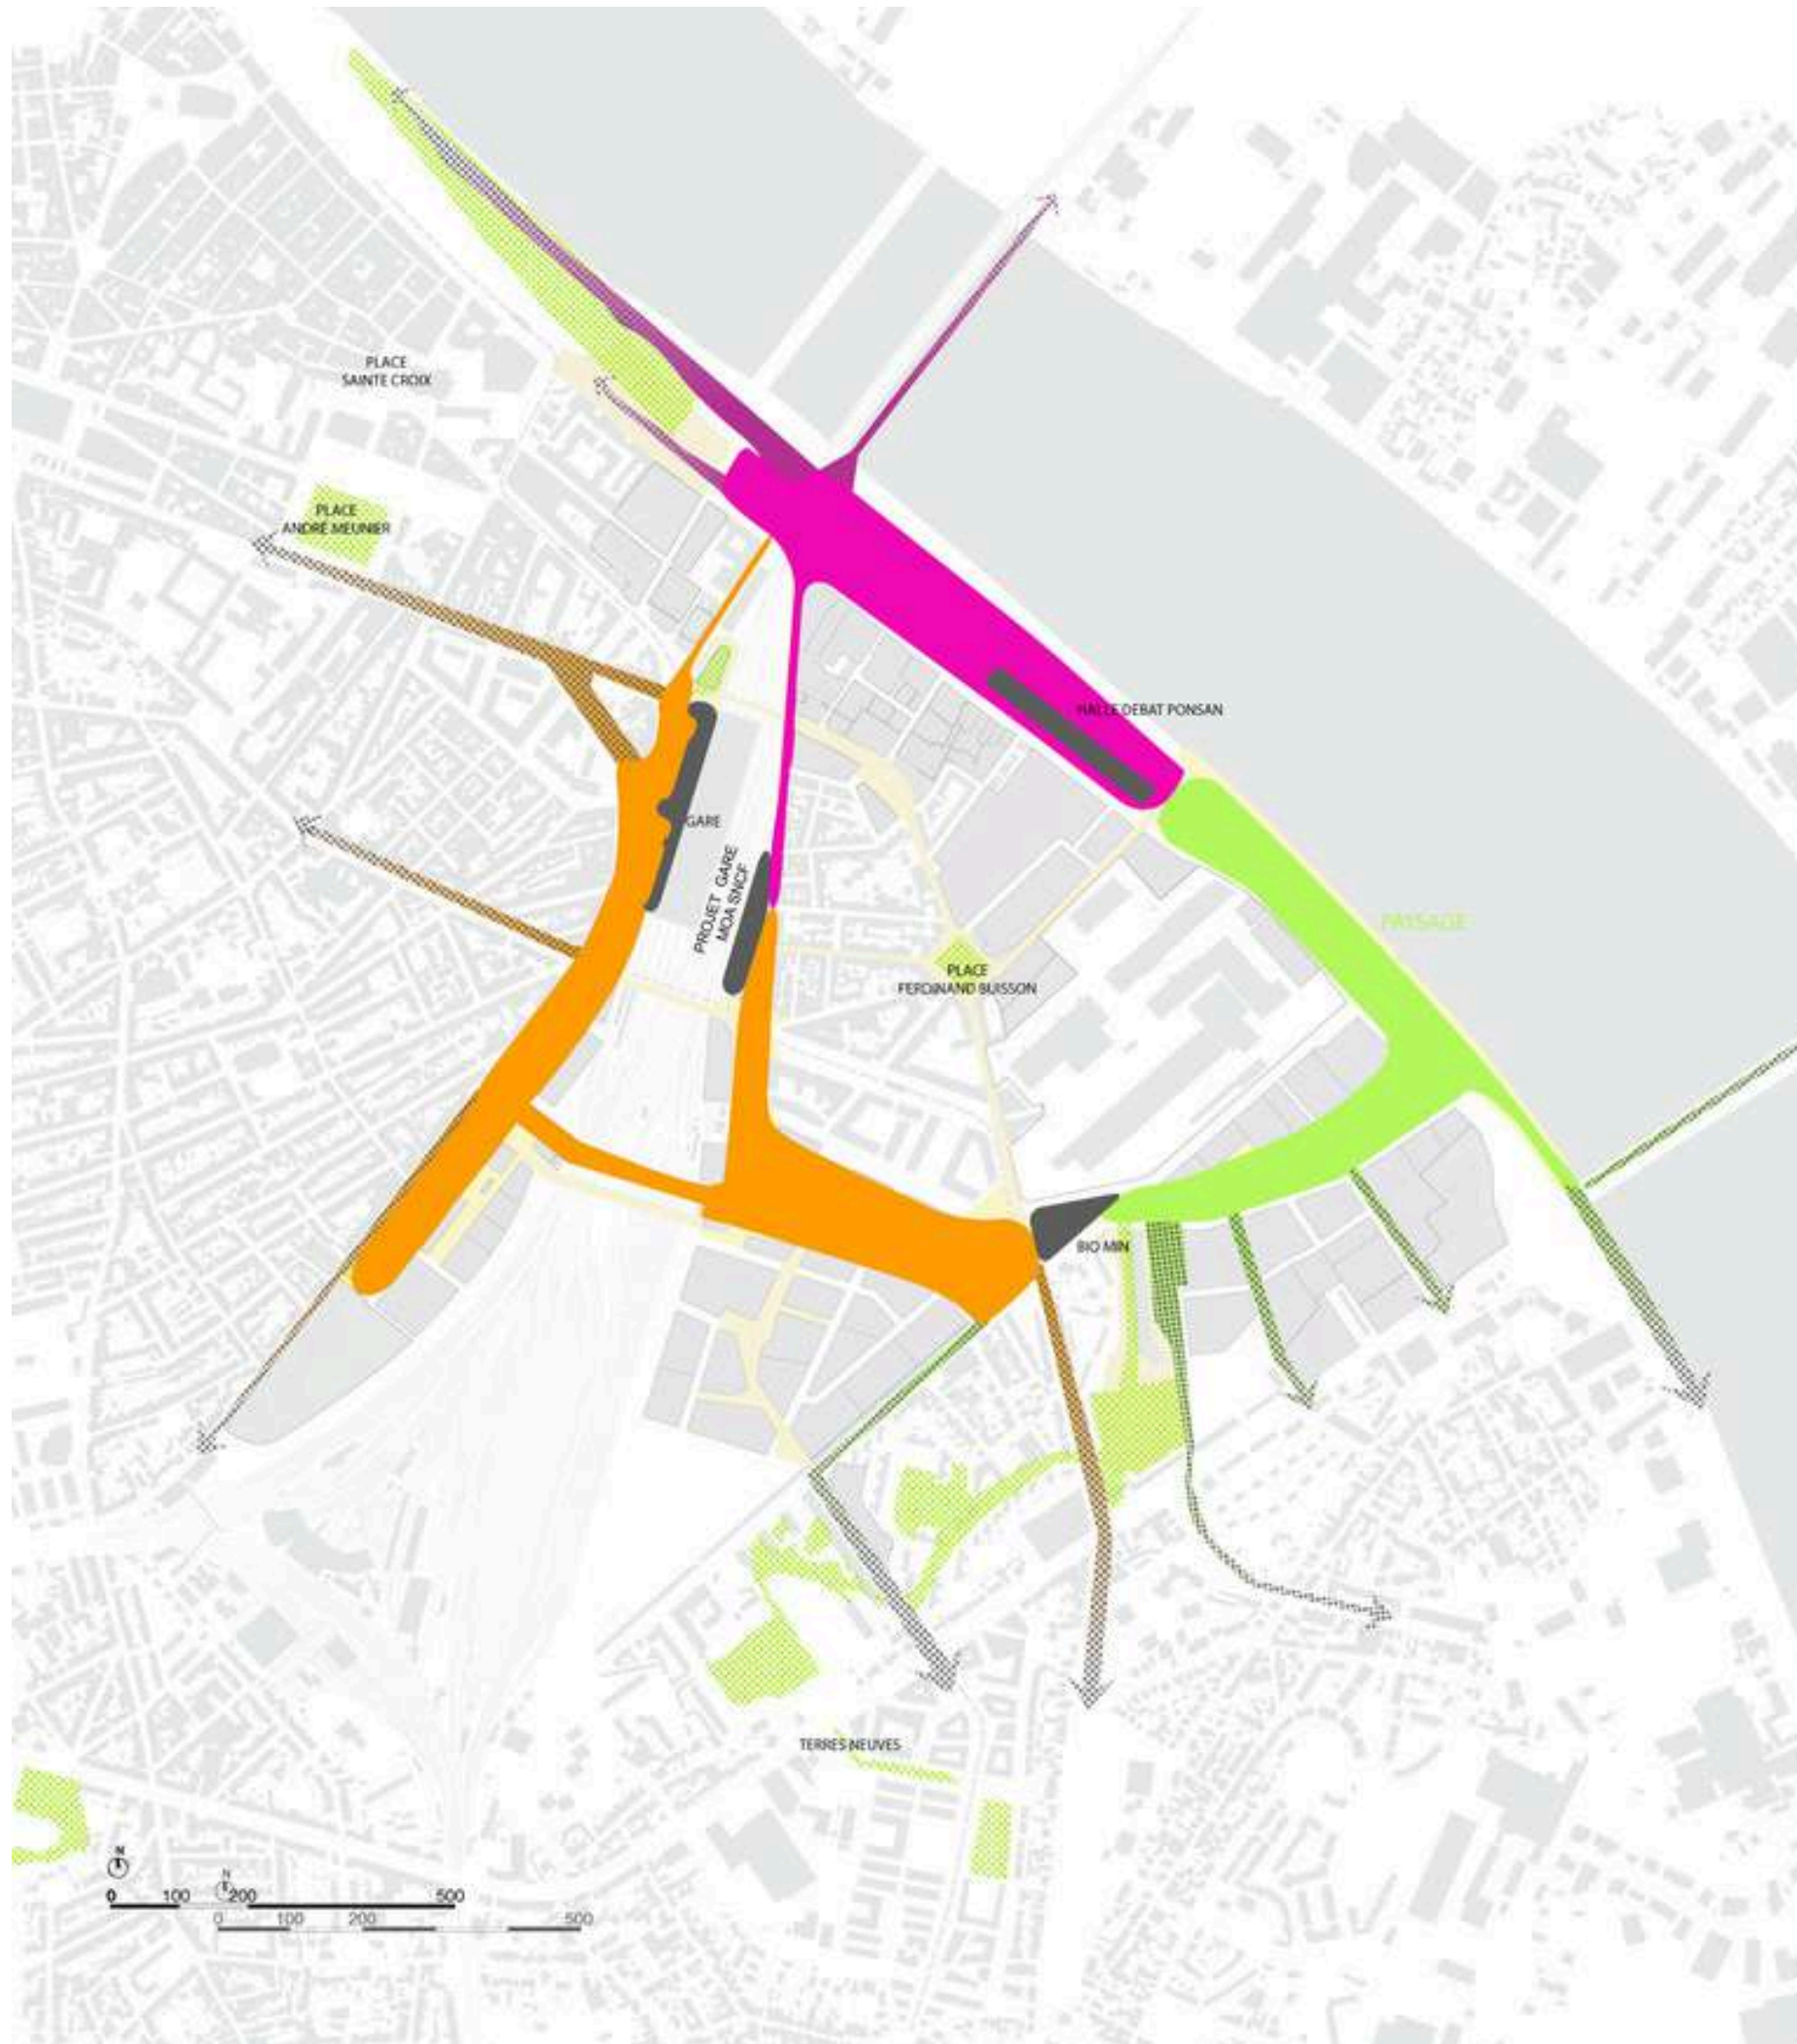

# OMA

Clément Blanchet

- Magenta → Área de reconversión industrial cercana al río Garona, donde se plantean espacios culturales, equipamientos y usos mixtos.
- Verde → Corredores paisajísticos y zonas verdes que conectan la ciudad con el río y los barrios residenciales.
- Naranja → Ejes urbanos de movilidad y centralidad (accesos, transporte público, conexiones peatonales) que articulan la estación de tren (Gare Saint-Jean) con los barrios del sur.

# COMMENT VENIR À DARWIN CET ÉTÉ ?

Diagrama de las posibles llegadas

- ▬ Limite del recinto
- Viario principal
- Viario secundario
- ▶ Accesos principales

- Accesos a las edificaciones
- ⬜ Limite del recinto
- Estacionamiento para coches
- Estacionamiento para bicicletas