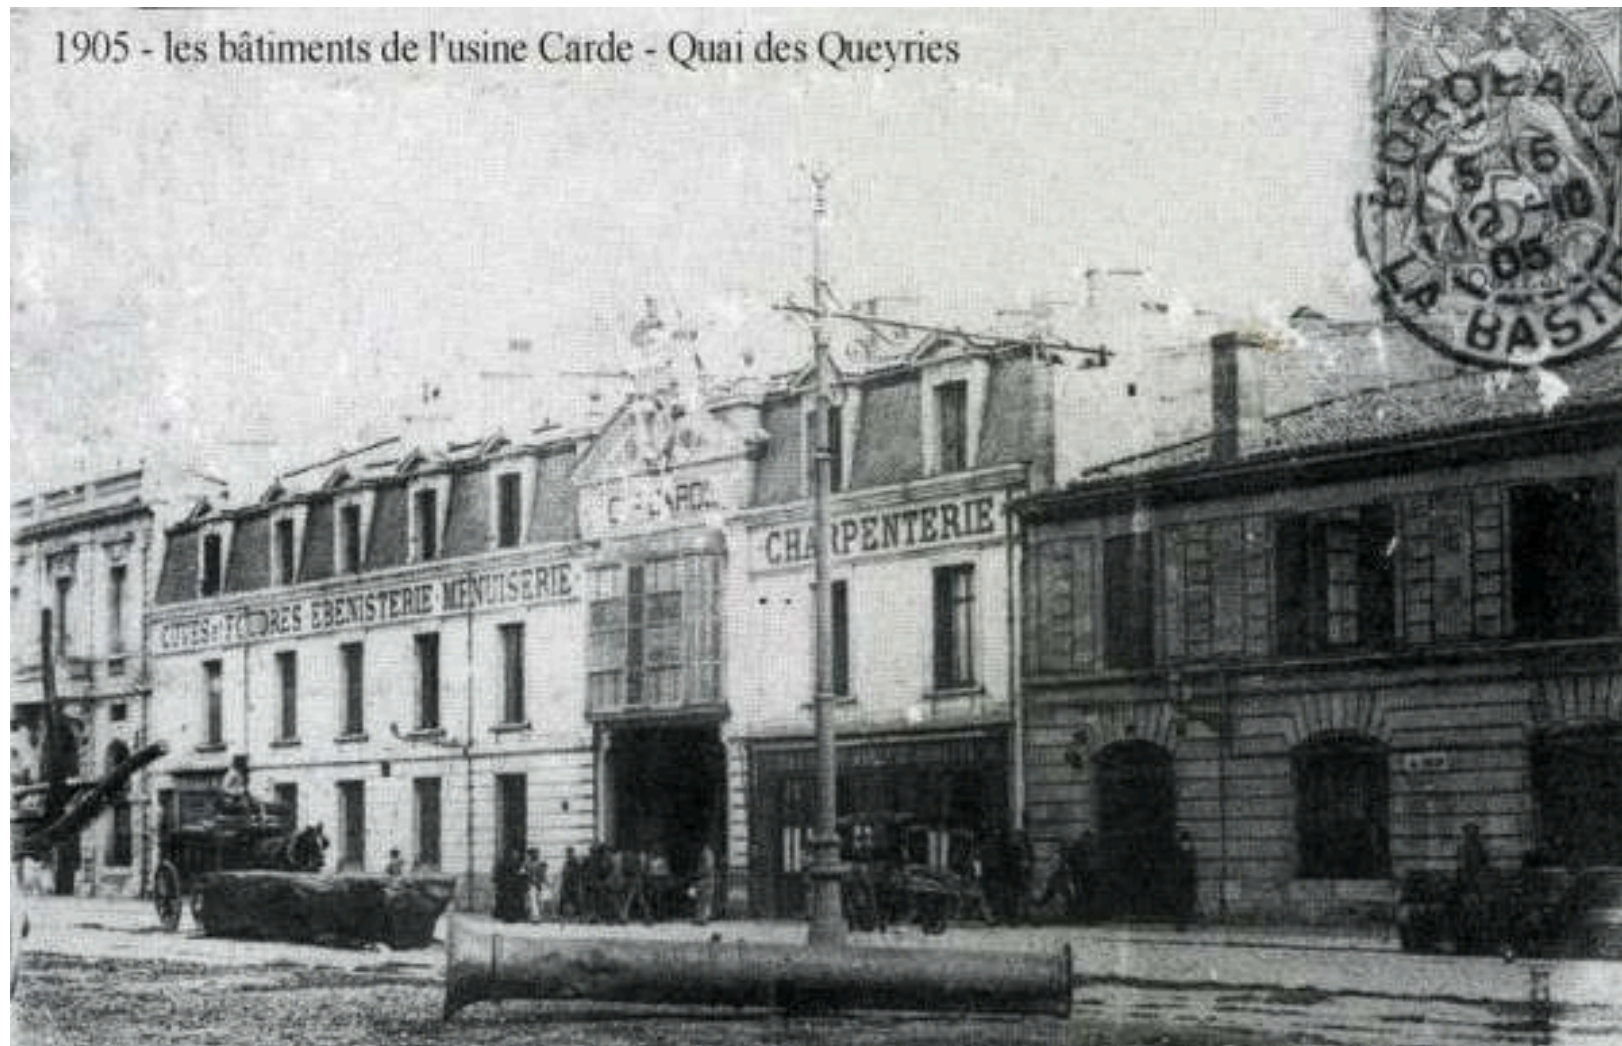

## Proyecto Darwin Ecosysteme (2007)

Jean-Marc Gancille

Philippe Barre

Logo del proyecto

Proyecto Bastide Niel

Planta Bastide Niel

■ Limite de la ZAC Bastide-Niel  
■ Limite de l'écosystème Darwin

Ubicación del proyecto