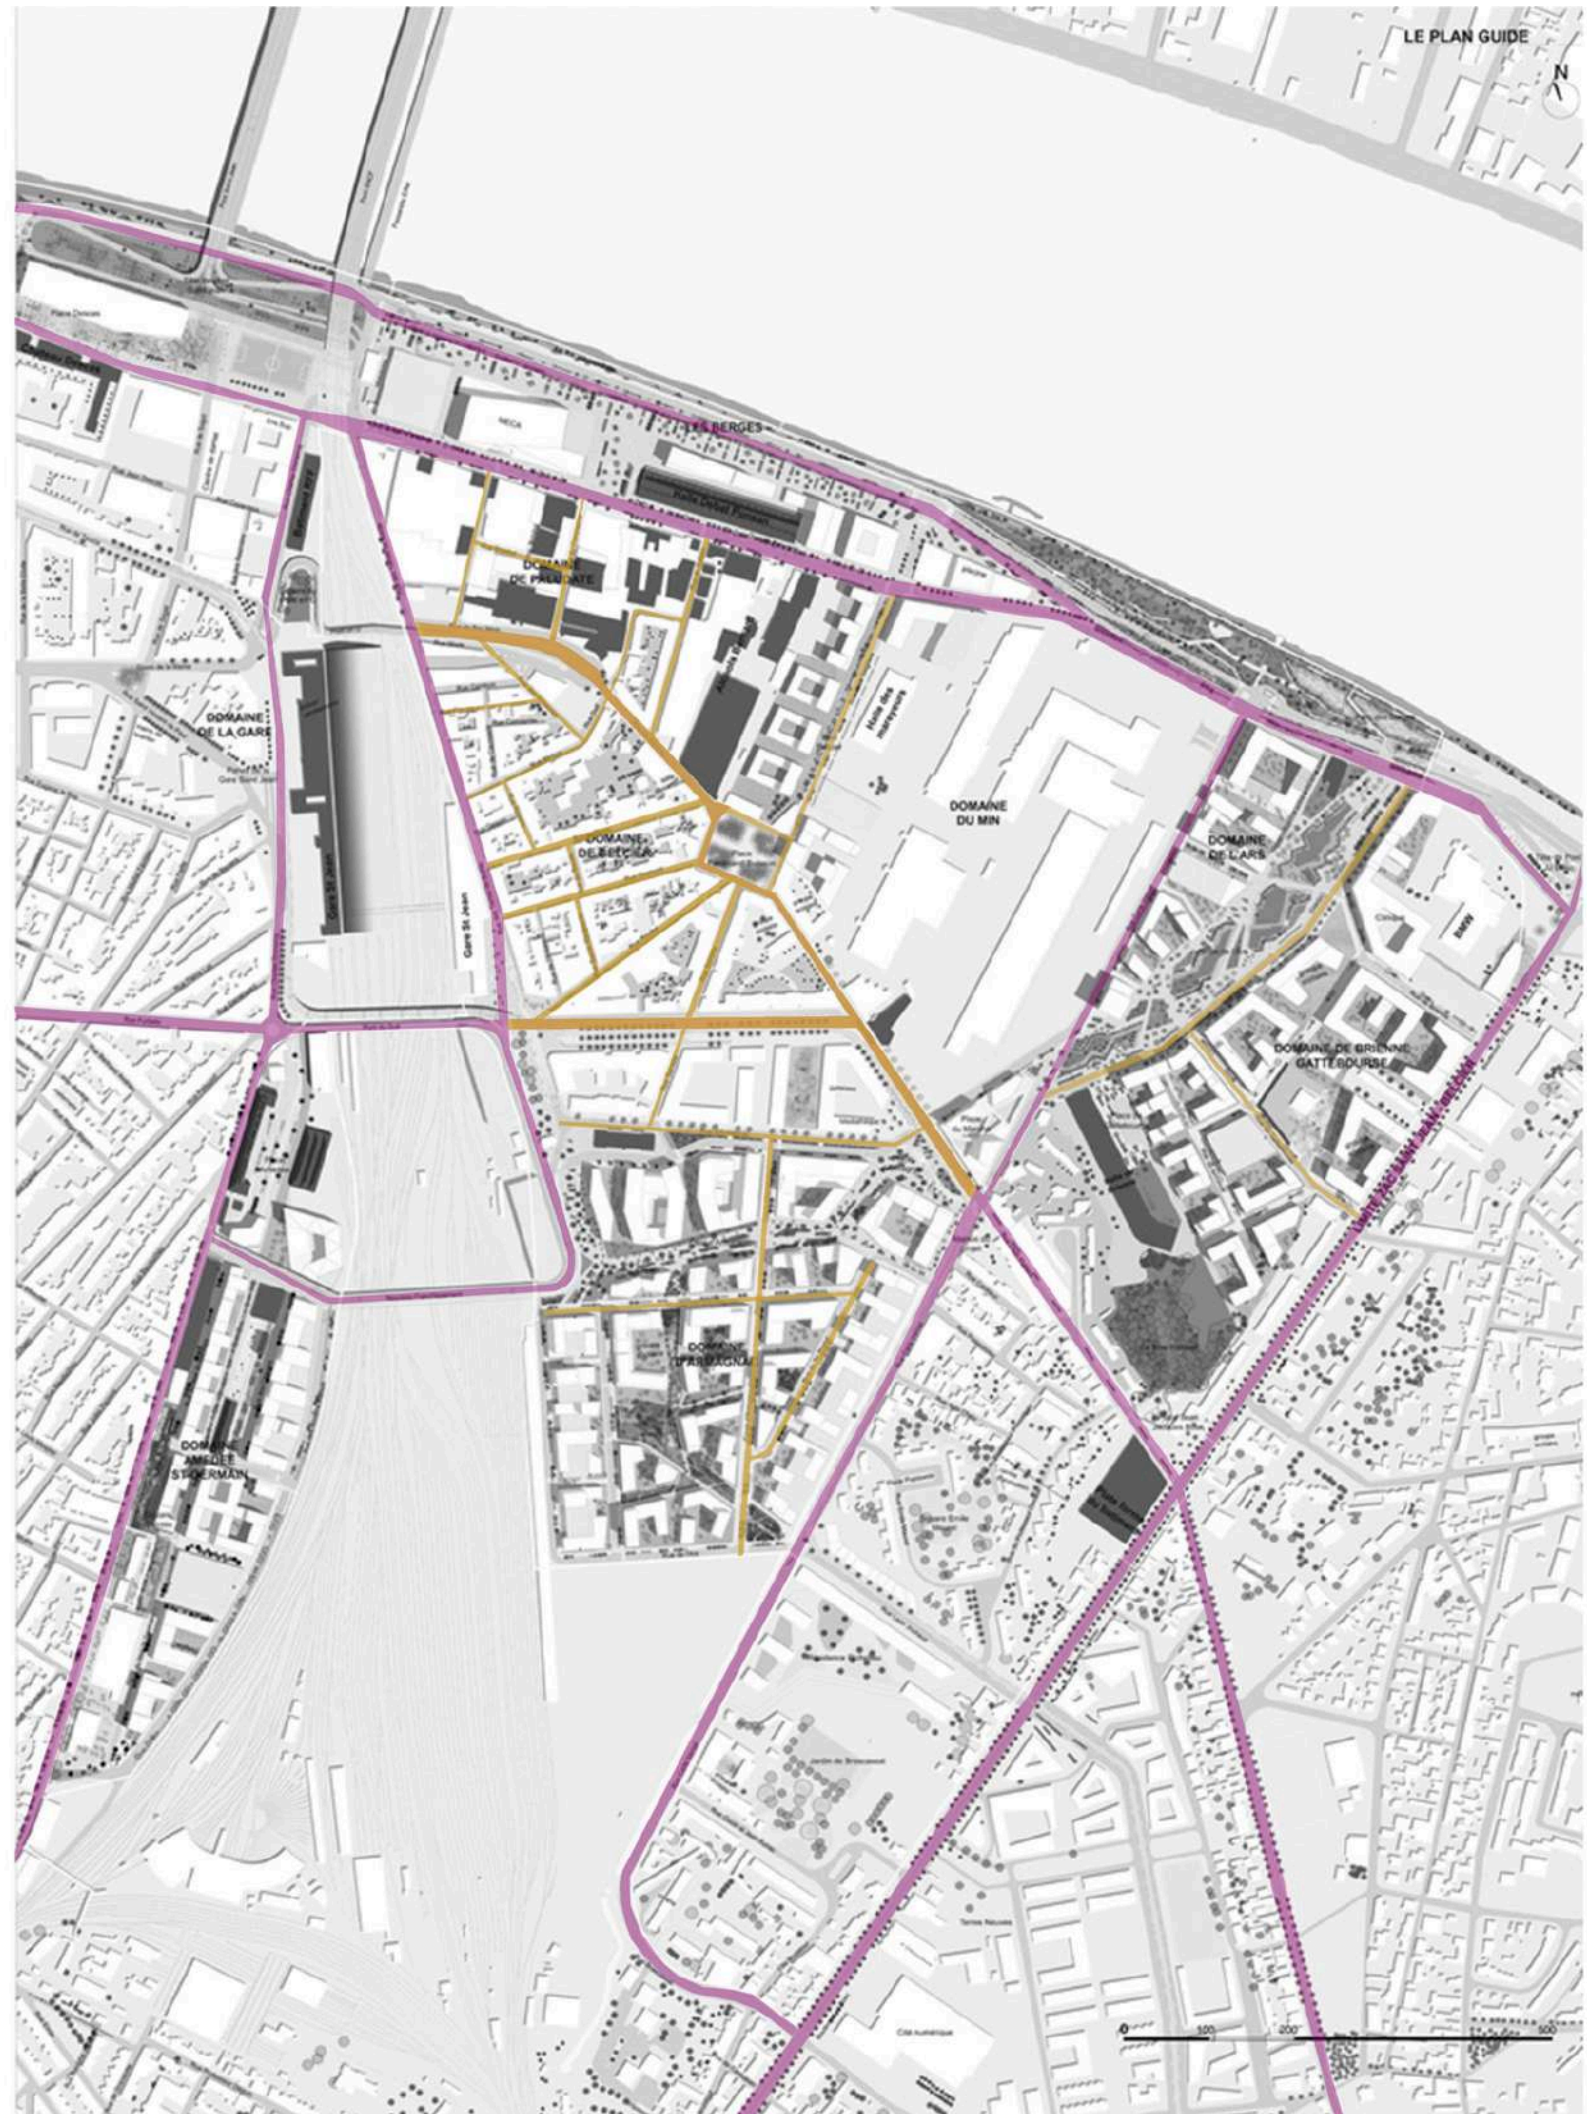

# OMA

Clément Blanchet

- Magenta → Área de reconversión industrial cercana al río Garona, donde se plantean espacios culturales, equipamientos y usos mixtos.
- Verde → Corredores paisajísticos y zonas verdes que conectan la ciudad con el río y los barrios residenciales.
- Naranja → Ejes urbanos de movilidad y centralidad (accesos, transporte público, conexiones peatonales) que articulan la estación de tren (Gare Saint-Jean) con los barrios del sur.

Viario Principal  
Viario Secundario

# COMMENT VENIR À DARWIN CET ÉTÉ ?

Diagrama de las posibles llegadas

- ▬ Limite del recinto
- Viario principal
- Viario secundario
- ▶ Accesos principales

- Accesos a las edificaciones
- ⬜ Limite del recinto
- Estacionamiento para coches
- Estacionamiento para bicicletas