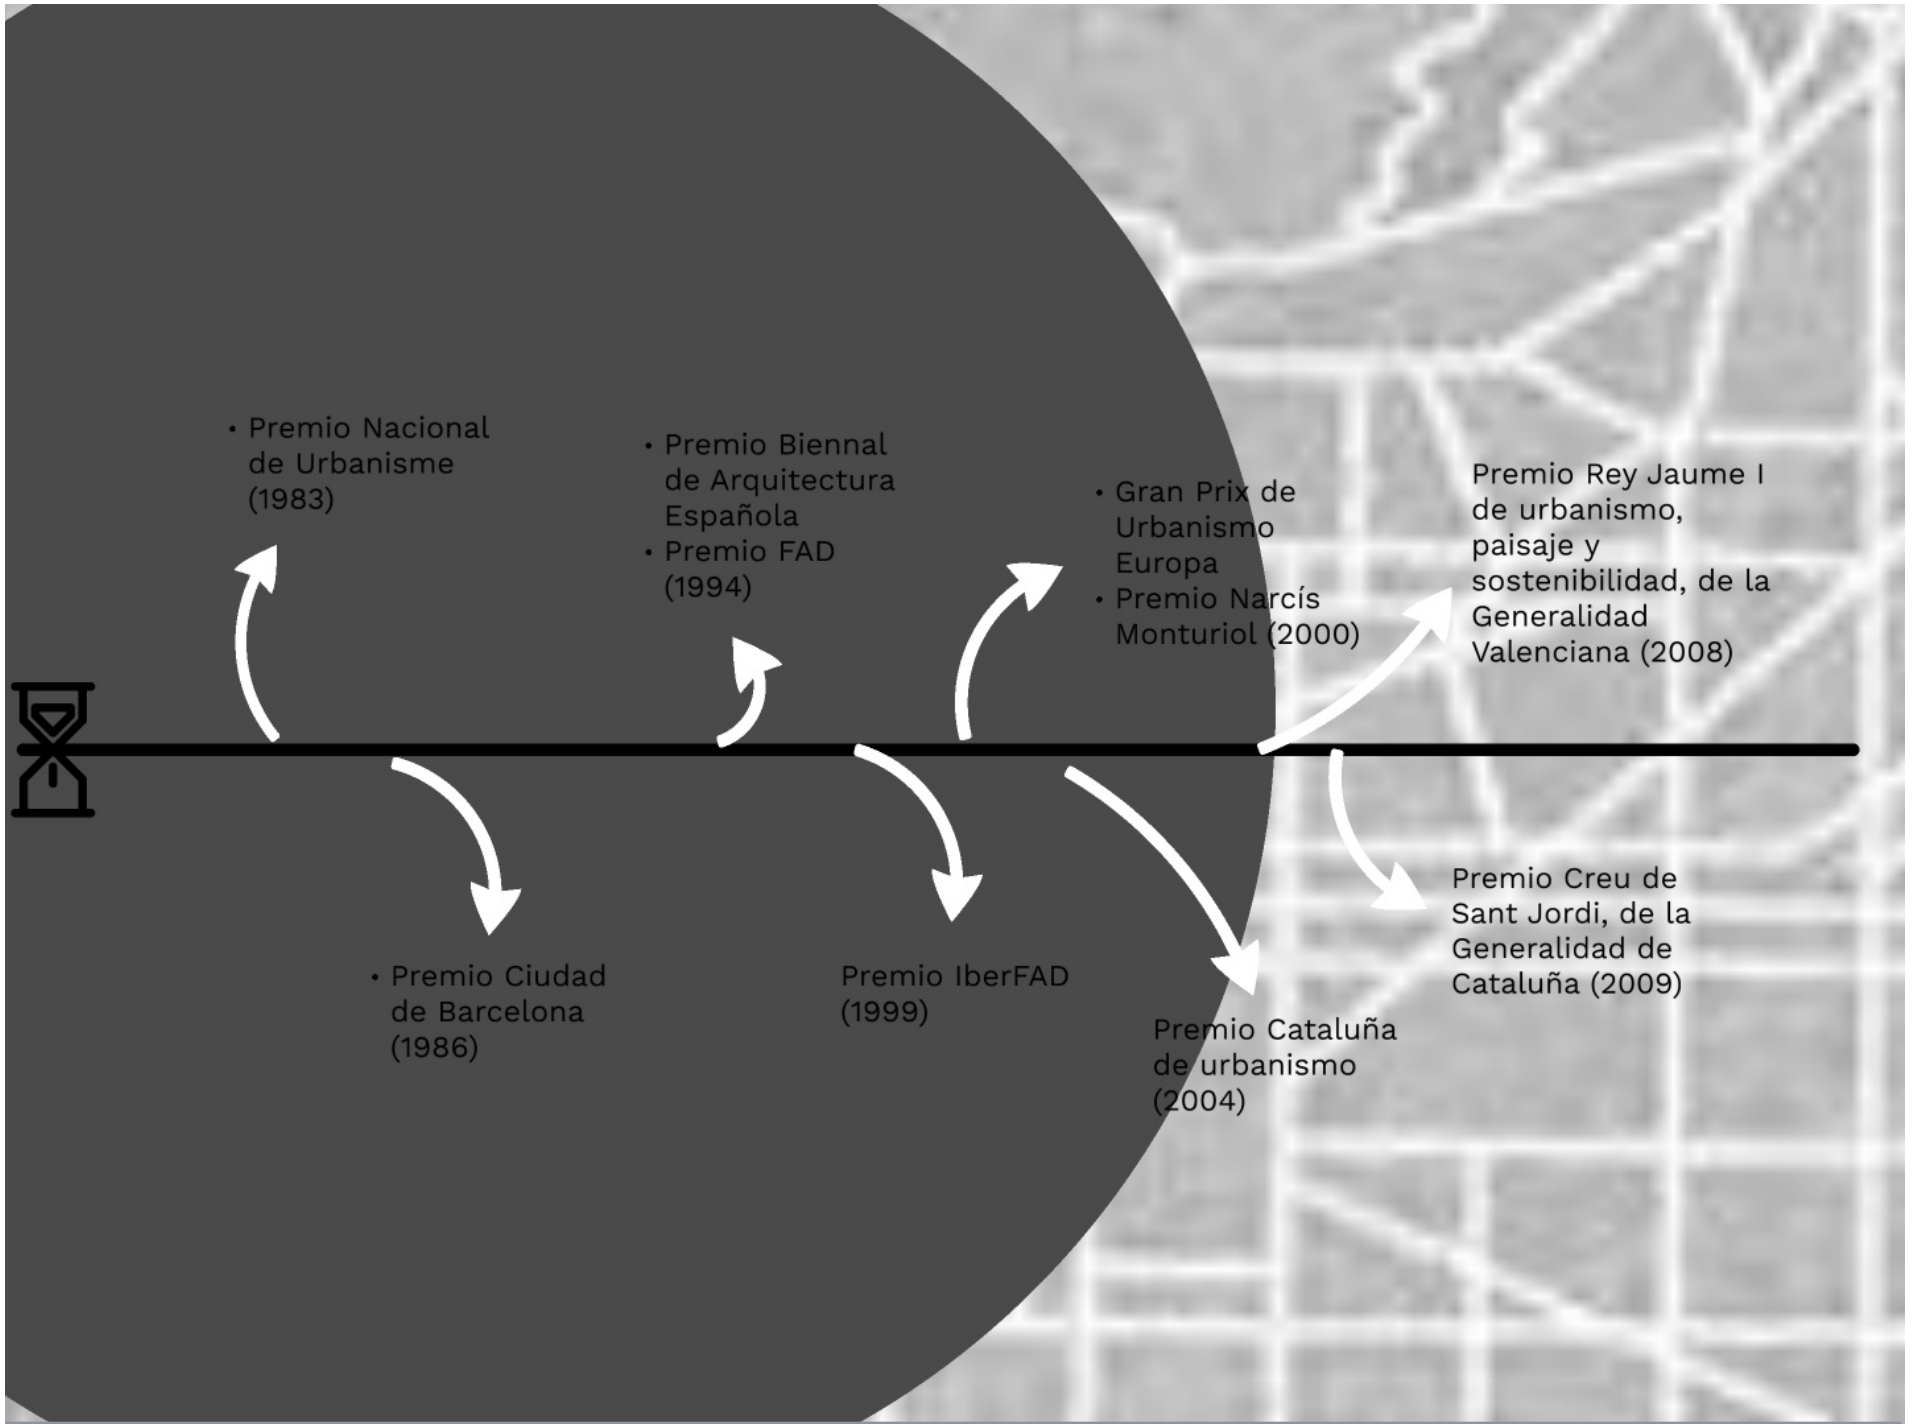

# MANUEL DE SOLÀ MORALES

INTRODUCCIÓN

PLANES  
URBANÍSTICOS

Trayectoria urbanista entre 1967 y 2010, realizando su primera gran obra en 1984.

Ganó diversos premios de arquitectura.

**PREMIOS**

**SELECCIÓN  
PROYECTOS**

## PROYECTOS MÁS RELEVANTES

LA  
BARCELONETA

LA  
MARINA

MOLL DE  
LA FUSTA

BARRIO LA  
SANG

## PROYECTOS MÁS RELEVANTES

LA  
BARCELONETA

LA  
MARINA

MOLL DE  
LA FUSTA

BARRIO LA  
SANG

Trayectoria urbanista entre 1967 y 2010, realizando su primera gran obra en 1984.

Ganó diversos premios de arquitectura.