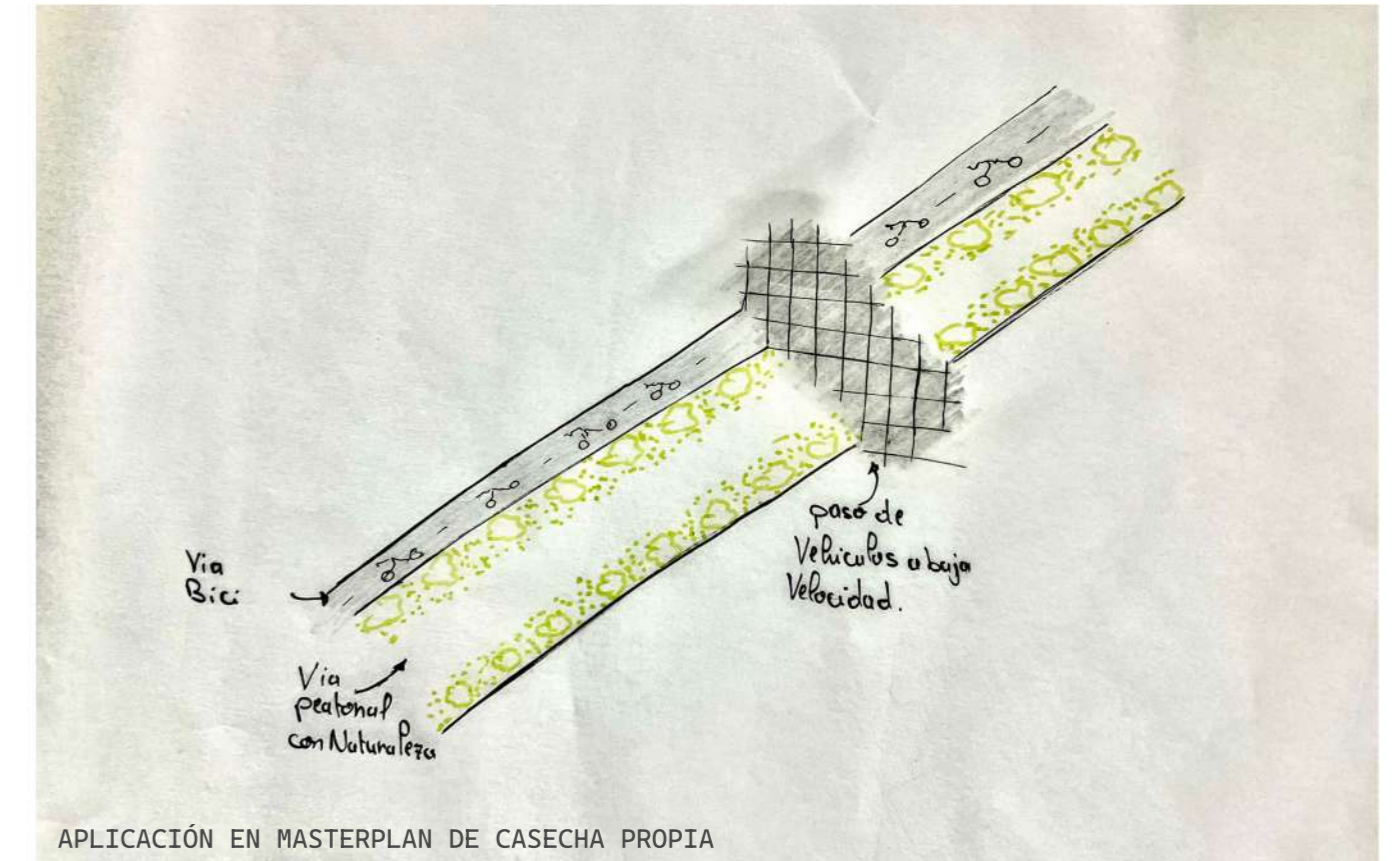

MASTERPLAN. CONVOCATORIA ORDINARIA

PROFESOR FRANCISCO JAVIER ABARCA 12.01.2024

ALUMNOS

ANA ESTUDILLO ARCE

HIBA LAAMARTI BOUSMAHA

FRANCISCO MANUEL RODRÍGUEZ GARBÍN

DIAGONAL VERDE DE BARCELONA ESQUEMA

DIAGONAL VERDE DE BARCELONA ESTRATEGIA

APLICACIÓN EN MASTERPLAN DE CASECHA PROPIA

MAQUETA PARCIAL INTERVENCION MASTERPLAN

MAQUETA PARCIAL INTERVENCION MASTERPLAN