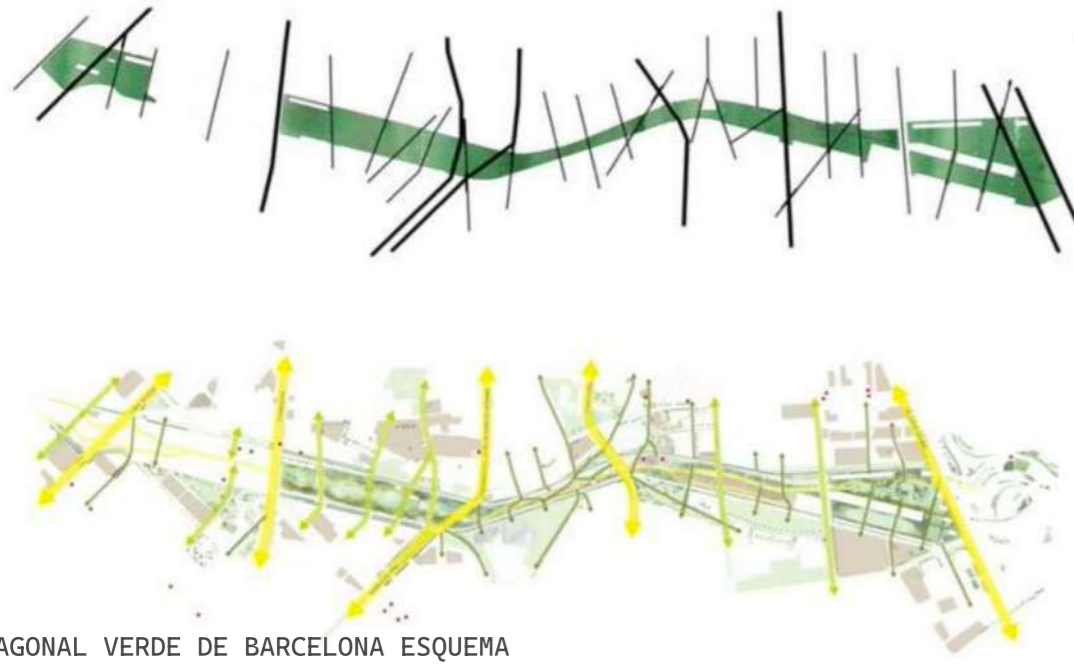

MASTERPLAN. CONVOCATORIA ORDINARIA

PROFESOR FRANCISCO JAVIER ABARCA 12.01.2024

ALUMNOS

ANA ESTUDILLO ARCE

HIBA LAAMARTI BOUSMAHA

FRANCISCO MANUEL RODRÍGUEZ GARBÍN

DIAGONAL VERDE DE BARCELONA ESQUEMA

DIAGONAL VERDE DE BARCELONA ESTRATEGIA

APLICACIÓN EN MASTERPLAN DE CASECHA PROPIA

MAQUETA PARCIAL INTERVENCION MASTERPLAN

MAQUETA PARCIAL INTERVENCION MASTERPLAN