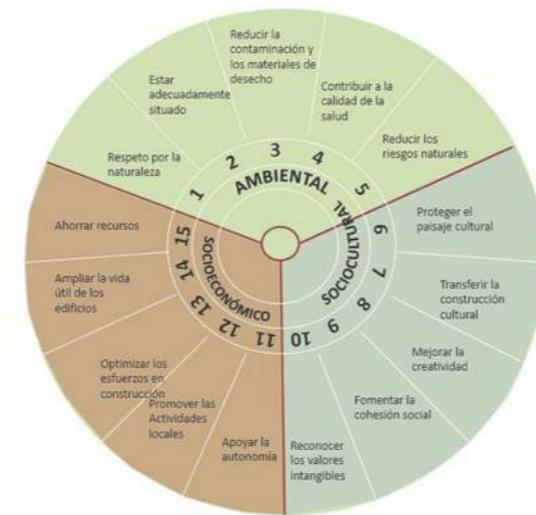

Rueda de la sostenibilidad