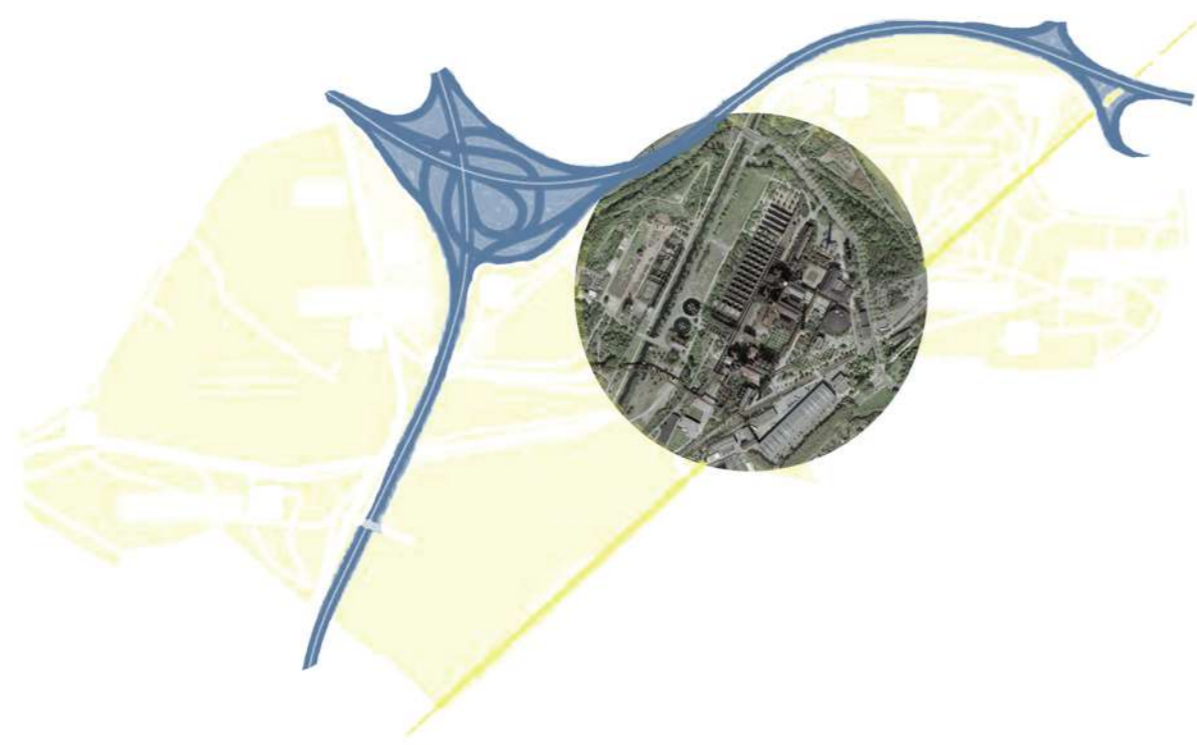

Industria minera del carbón Thyssen , 1960 .

Rehabilitación de los espacios modelados por las antiguas actividades

Río Emscher usado para vertir residuos

Renaturalización del río Emscher

Industria en Funcionamiento/ Area contaminada .

Reducción mediante la vegetación de la contaminación.

Emplazamiento Landschaftspark en Duisburg

Rueda de la sostenibilidad

El proyecto del Landschaftspark, es un proyecto de rehabilitación de una antigua central industrial, Thyssen, en Duisburg Alemania. Se ha convertido en un claro ejemplo de como una buena intervención, puede recuperar el pasado y la historia de un lugar característico de la ciudad.