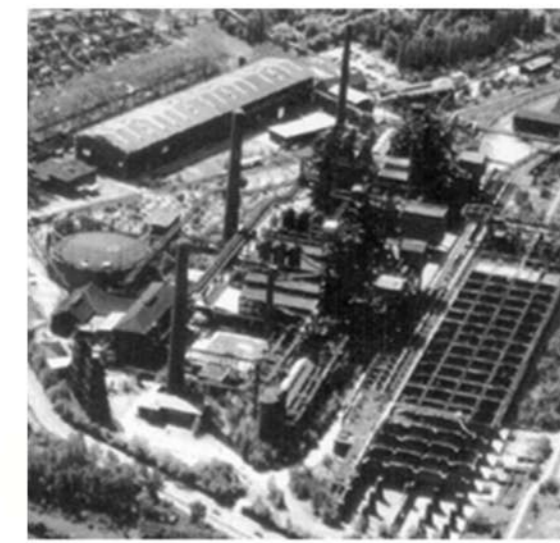

Industria minera del carbón Thyssen , 1960 .

Rehabilitación de los espacios modelados por las antiguas actividades

Río Emscher usado para vertir residuos

Renaturalización del río Emscher

Industria en Funcionamiento/ Area contaminada .

Reducción mediante la vegetación de la contaminación.

Emplazamiento Landschaftspark en Duisburg

Rueda de la sostenibilidad

El proyecto del Landschaftspark, es un proyecto de rehabilitación de una antigua central industrial, Thyssen, en Duisburg Alemania. Se ha convertido en un claro ejemplo de como una buena intervención, puede recuperar el pasado y la historia de un lugar característico de la ciudad.

Para conseguir este fin, el estudio de arquitectura Laza+Partner, reinventó este espacio abandonado, en un novedoso parque abierto a sus ciudadanos. Una reinterpretación del patrimonio.

Dentro de los objetivos del Landschaftspark estaba la regeneración tanto de la antigua planta como del medioambiente que se veía contaminado por la antigua actividad industrial. Un abandono de este espacio hubiera supuesto un mayor deterioro del medio ambiente. La regeneración del espacio, y su transformación como zona verde y parque, le hace un gran guiño a la sostenibilidad de la ciudad.