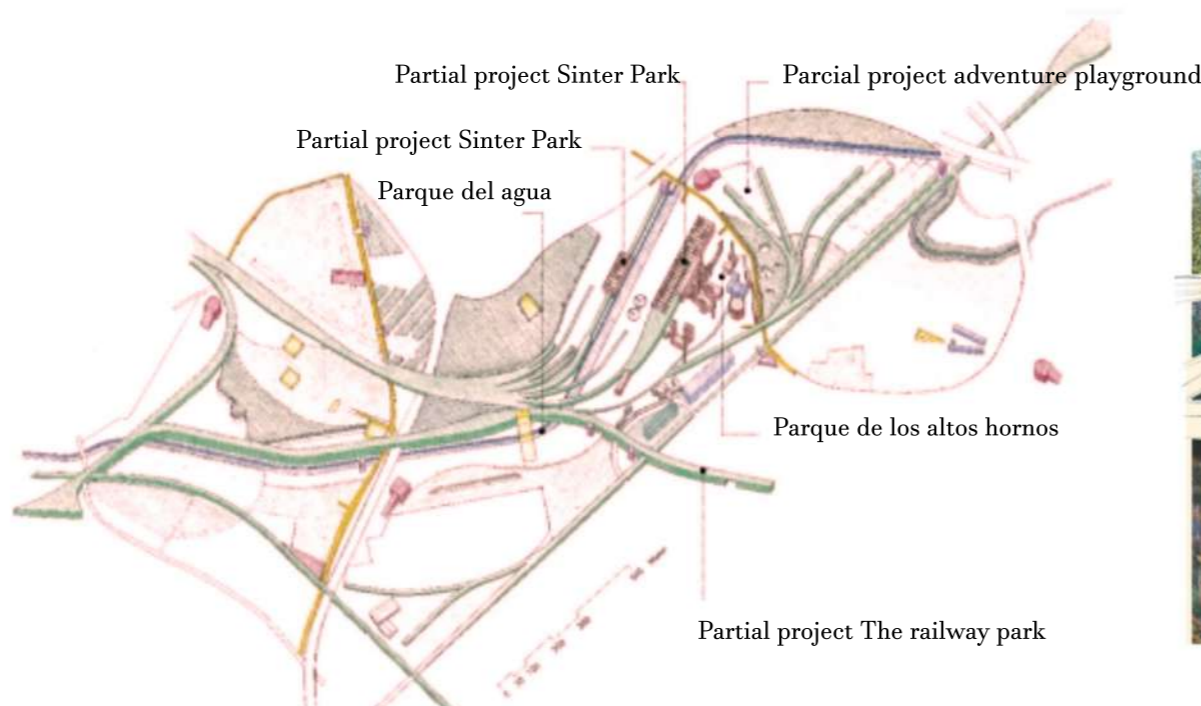

Para conseguir este fin, el estudio de arquitectura Laza+Partner, reinventó este espacio abandonado, en un novedoso parque abierto a sus ciudadanos. Una reinterpretación del patrimonio.

Dentro de los objetivos del Landschaftspark estaba la regeneración tanto de la antigua planta como del medioambiente que se veía contaminado por la antigua actividad industrial. Un abandono de este espacio hubiera supuesto un mayor deterioro del medio ambiente. La regeneración del espacio, y su transformación como zona verde y parque, le hace un gran guiño a la sostenibilidad de la ciudad.

Reestructurar tal y como estaba antiguamente el conjunto de autopistas, carreteras, líneas ferreas e instalaciones industriales .

Replantear y ordenar la vegetación.

Regeneración del río Emscher, que pasaba por el parque.