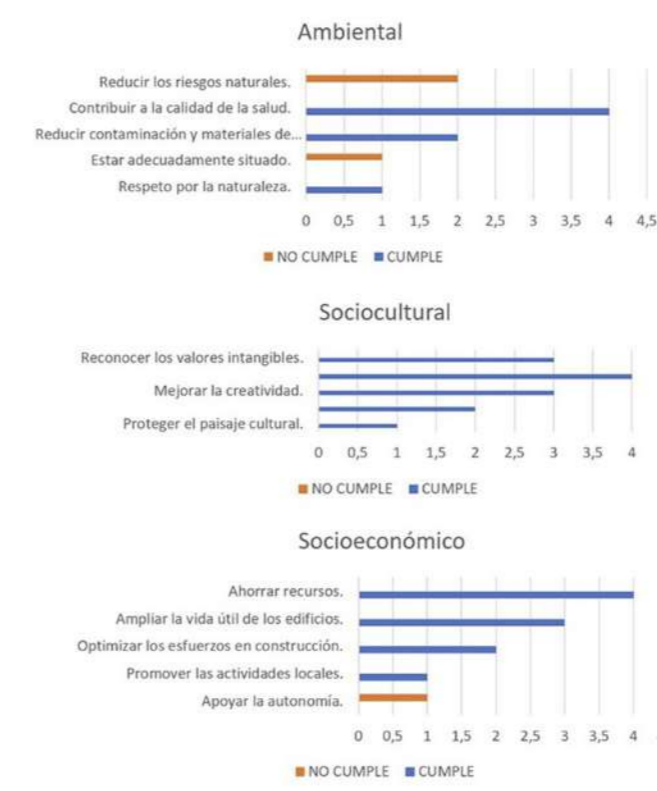

Industria minera del carbón Thyssen , 1960 .

Rehabilitación de los espacios modelados por las antiguas actividades

Río Emscher usado para vertir residuos

Renaturalización del río Emscher

Industria en Funcionamiento/ Area contaminada .

Reducción mediante la vegetación de la contaminación.

Emplazamiento Landschaftspark en Duisburg

Rueda de la sostenibilidad

El proyecto del Landschaftspark, es un proyecto de rehabilitación de una antigua central industrial, Thyssen, en Duisburg Alemania. Se ha convertido en un claro ejemplo de como una buena intervención, puede recuperar el pasado y la historia de un lugar característico de la ciudad.

Para conseguir este fin, el estudio de arquitectura Laza+Partner, reinventó este espacio abandonado, en un novedoso parque abierto a sus ciudadanos. Una reinterpretación del patrimonio.

Dentro de los objetivos del Landschaftspark estaba la regeneración tanto de la antigua planta como del medioambiente que se veía contaminado por la antigua actividad industrial. Un abandono de este espacio hubiera supuesto un mayor deterioro del medio ambiente. La regeneración del espacio, y su transformación como zona verde y parque, le hace un gran guiño a la sostenibilidad de la ciudad.

Rehabilitar los antiguos edificios y estructuras para darles así un nuevo uso.

Establecer junto con las asociaciones cívicas de la ciudad, cuál debía ser el programa de actividades

recuperando el lugar que había sido modelado por la antigua actividad