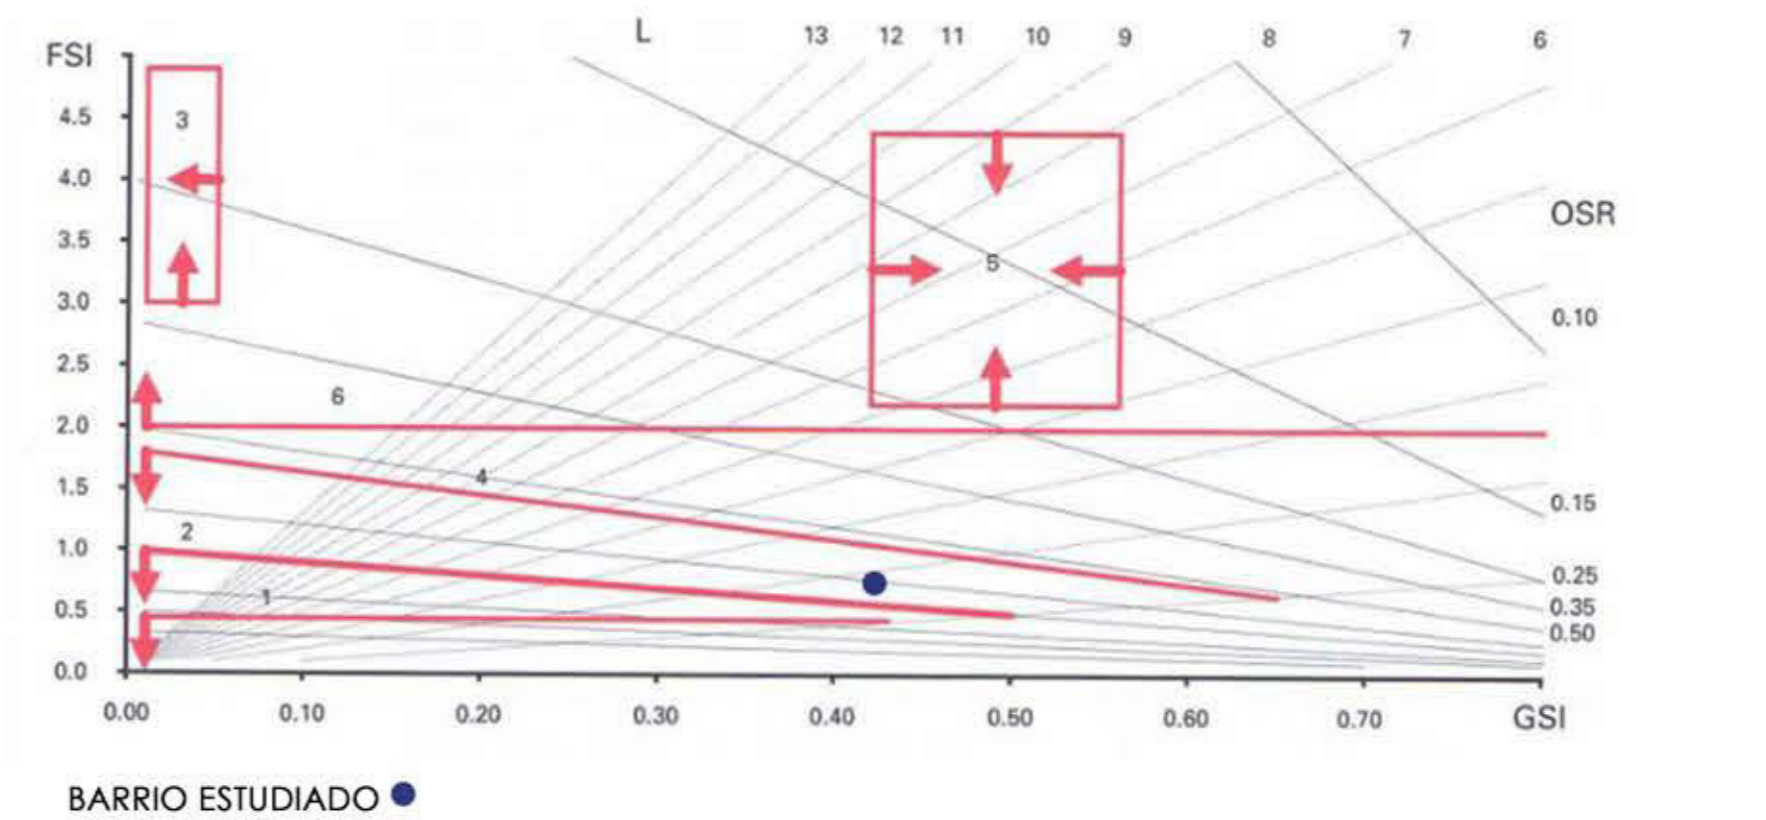

GRANADA

BARRIO CIENCIAS

● SEMIPÚBLICO
● PRIVADO

SUPERFICIE DE TEJIDO (A)	4,9Ha
EDIFICABILIDAD (FSI)	0.67
OCUPACIÓN (GSI)	0.42
ESPACIO PÚBLICO (OSR)	0.11
ALTURA MEDIA (L)	8
TARA (T)	20,4%
W	408

MENDOZA

BARRIO PARQUE SAN MARTÍN

● SEMIPÚBLICO
● PRIVADO

SUPERFICIE DE TEJIDO (A)	23,3 ha
EDIFICABILIDAD (FSI)	1,85
OCUPACIÓN (GSI)	0,57
ESPACIO PÚBLICO (OSR)	0,16
ALTURA MEDIA (L)	3m
TARA (T)	24%
W	458m