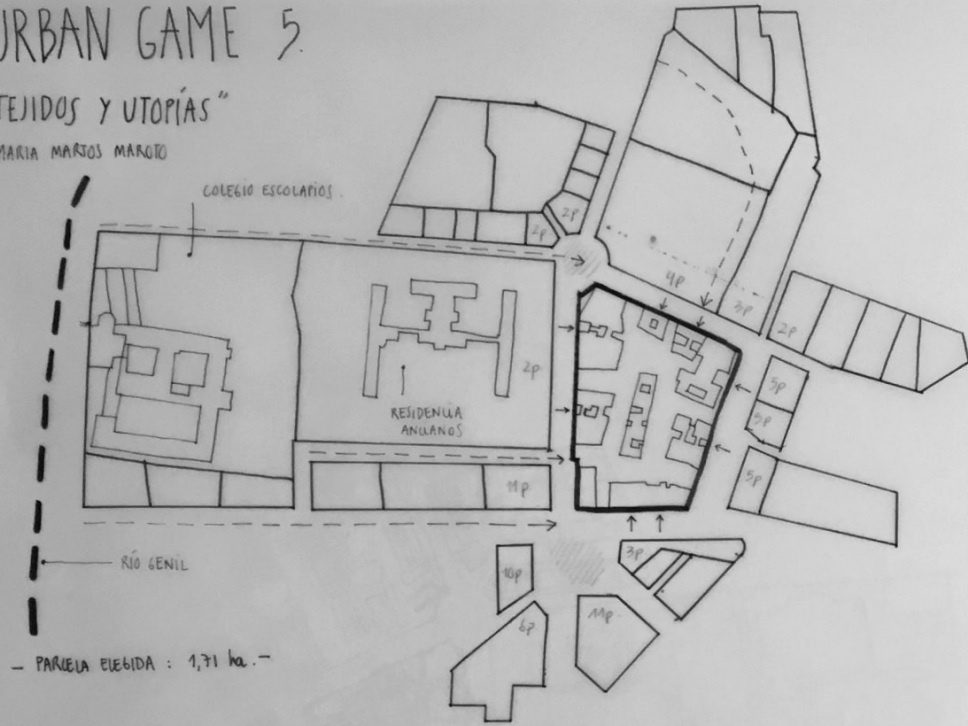

URBAN GAME 5

"TEJIDOS Y UTOPIAS"

MARIA MARTOS MARGIO

1. BAJA DENSIDAD (30 nv/ha)

(1,71 ha) \approx 29 nv - 0,85 ha.
 (50% EDIFICACIONES)
 VIV ALTERNADAS CON
 JARDIN PROPIO

2. MEDIA DENSIDAD (60 nv/ha)

(1,71 ha) \approx 51 nv $\frac{1}{6}$
 0,85 ha.
 (50% EDIFICACIONES)
 VIV EN HUERA
 CON JARDIN PROPIO

3. ALTA DENSIDAD (100 viv/ha)

(1,71 ha) \approx 85 nv
 0,85 ha.
 (50% EDIFICACIONES)
 BLOQUE DE
 VIVIENDAS