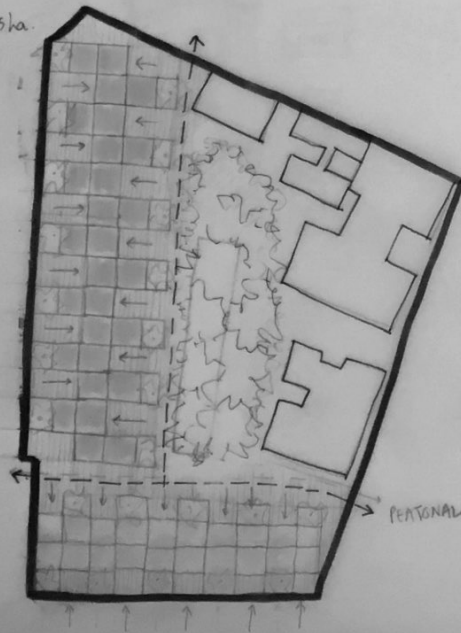

URBAN GAME 5

"TEJIDOS Y UTOPIAS"

MARIA MARTOS MARGIO

1. BAJA DENSIDAD (30 nv/ha)

(1,71 ha) \approx 29 nv - 0,85 ha.
 (50% EDIFICACIONES)
 VIV ALTERNADAS CON
 JARDIN PROPIO

2. MEDIA DENSIDAD (60 nv/ha)

(1,71 ha) \approx 51 nv $\frac{1}{6}$
 0,85 ha.
 (50% EDIFICACIONES)
 VIV EN HUERA
 CON JARDIN PROPIO

3. ALTA DENSIDAD (100 viv/ha)

(1,71 ha) \approx 85 nv
 0,85 ha.
 (50% EDIFICACIONES)
 BLOQUE DE
 VIVIENDAS