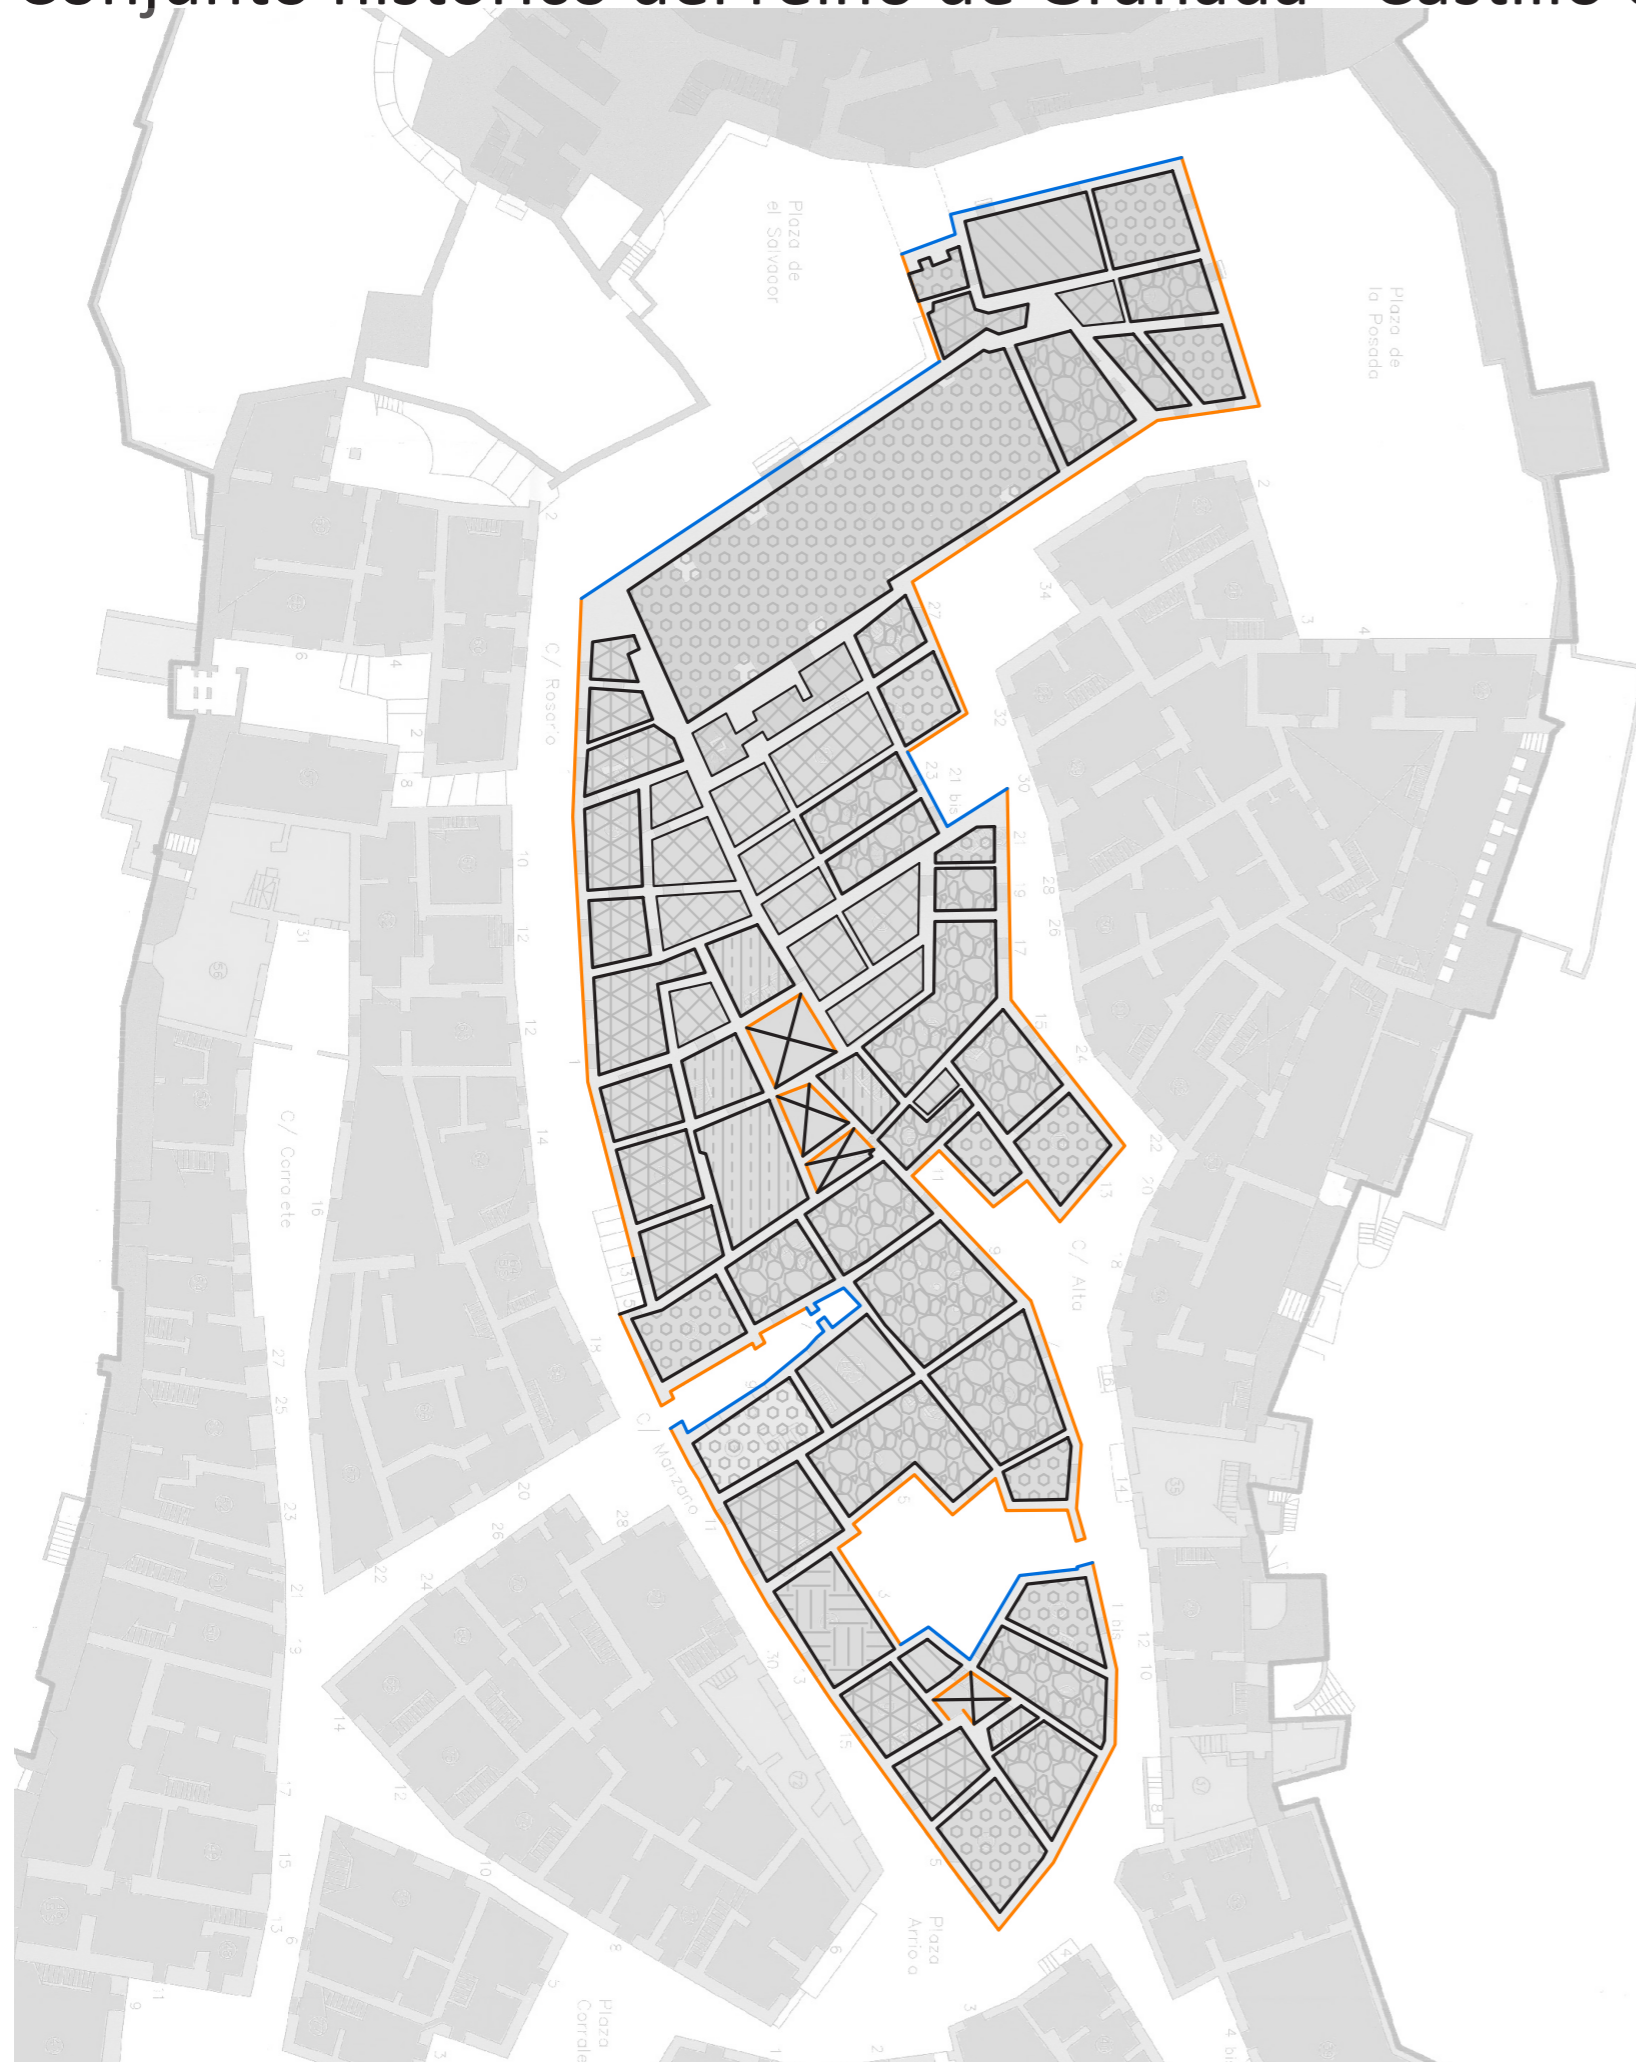

Conjunto històrico del reino de Granada - Castillo de Castellar

Cervellati - biotipos - 7

1

1 facheda a SE

2

1 facheda a SO

3

1 facheda a NE o NO

4

sin soleamiento

5

1 facheda en el patio

6

2 fachedas

7

2 fachedas en la esquina