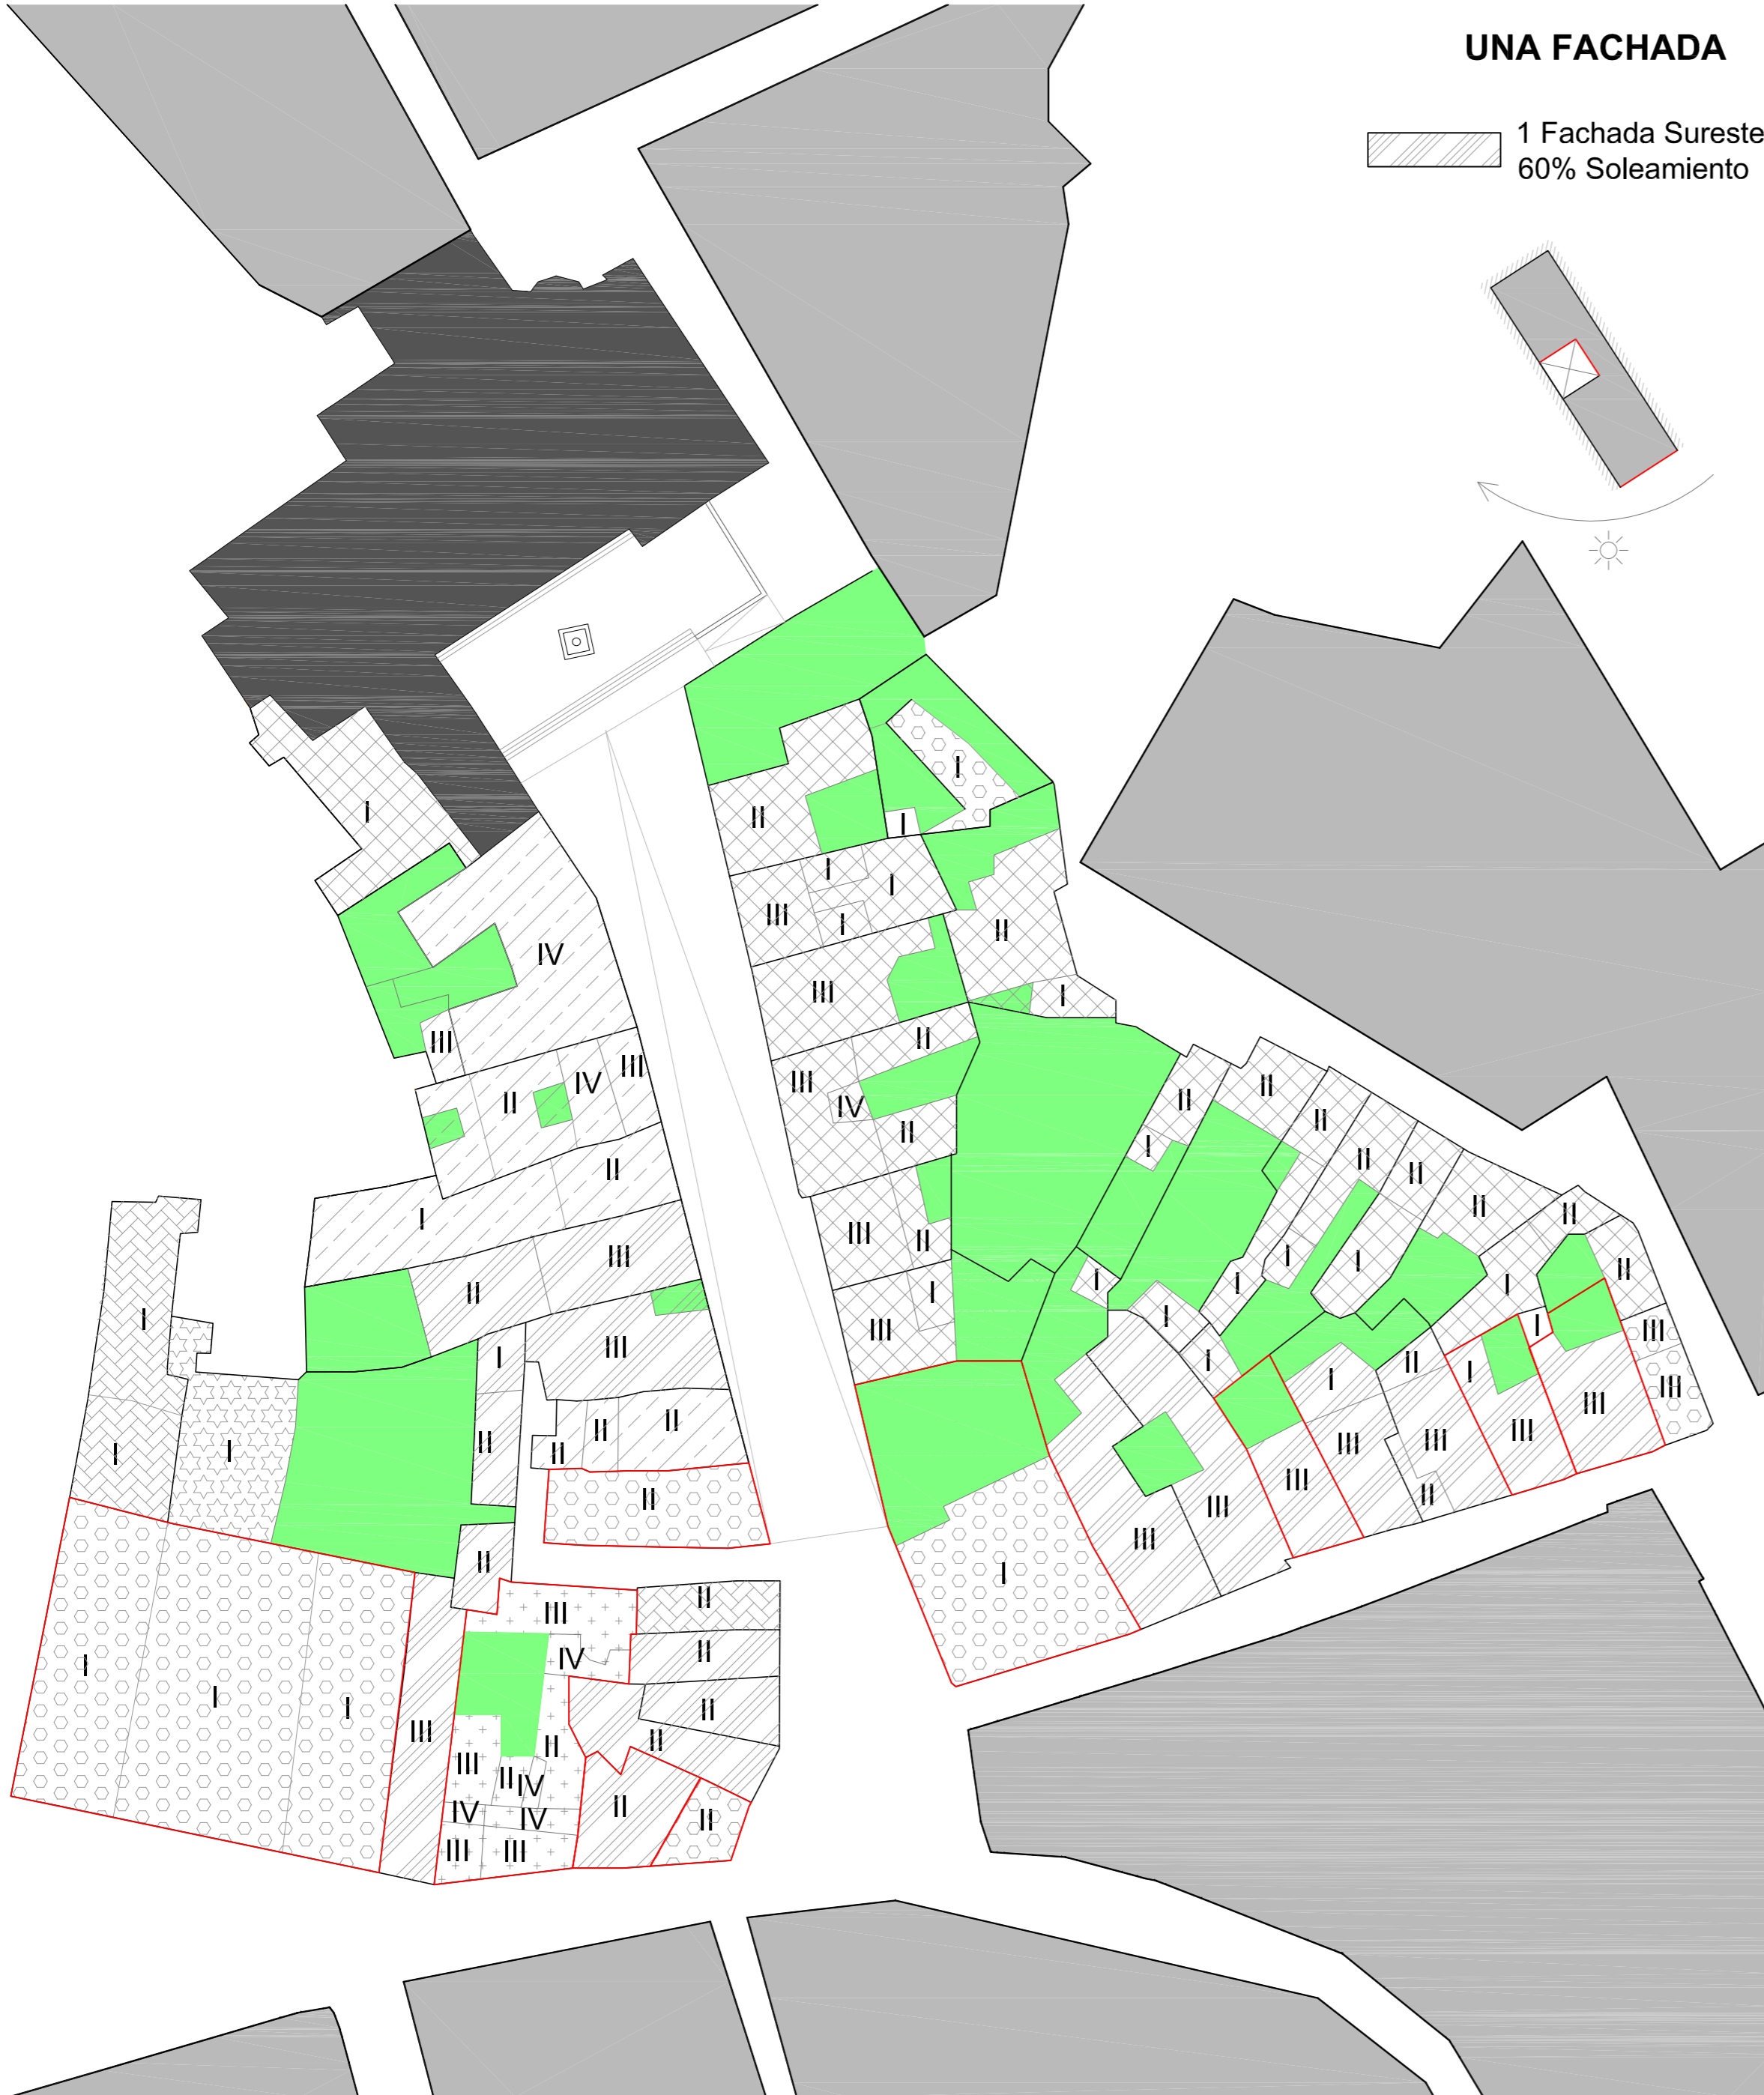

CONJUNTOS HISTÓRICOS DEL REINO DE GRANADA

Aguilar de la Frontera

UNA FACHADA

1 Fachada Sureste
60% Soleamiento

1 Fachada Suroeste
30% Soleamiento

1 Fachada Noreste
20% Soleamiento

1 Fachada Norte
30% Soleamiento

ESQUINA

Suroeste-Sureste
50% Soleamiento

Noreste-Sureste
40% Soleamiento

Norte-Este
20% Soleamiento

VARIAS FACHADAS

3 Fachadas
Norte-Este-Oeste
20% Soleamiento

2 Fachadas Norte-Sur
50% Soleamiento

2 Fachadas
Noroeste-Sureste
30% Soleamiento

Parcelas Óptimas
Pacios