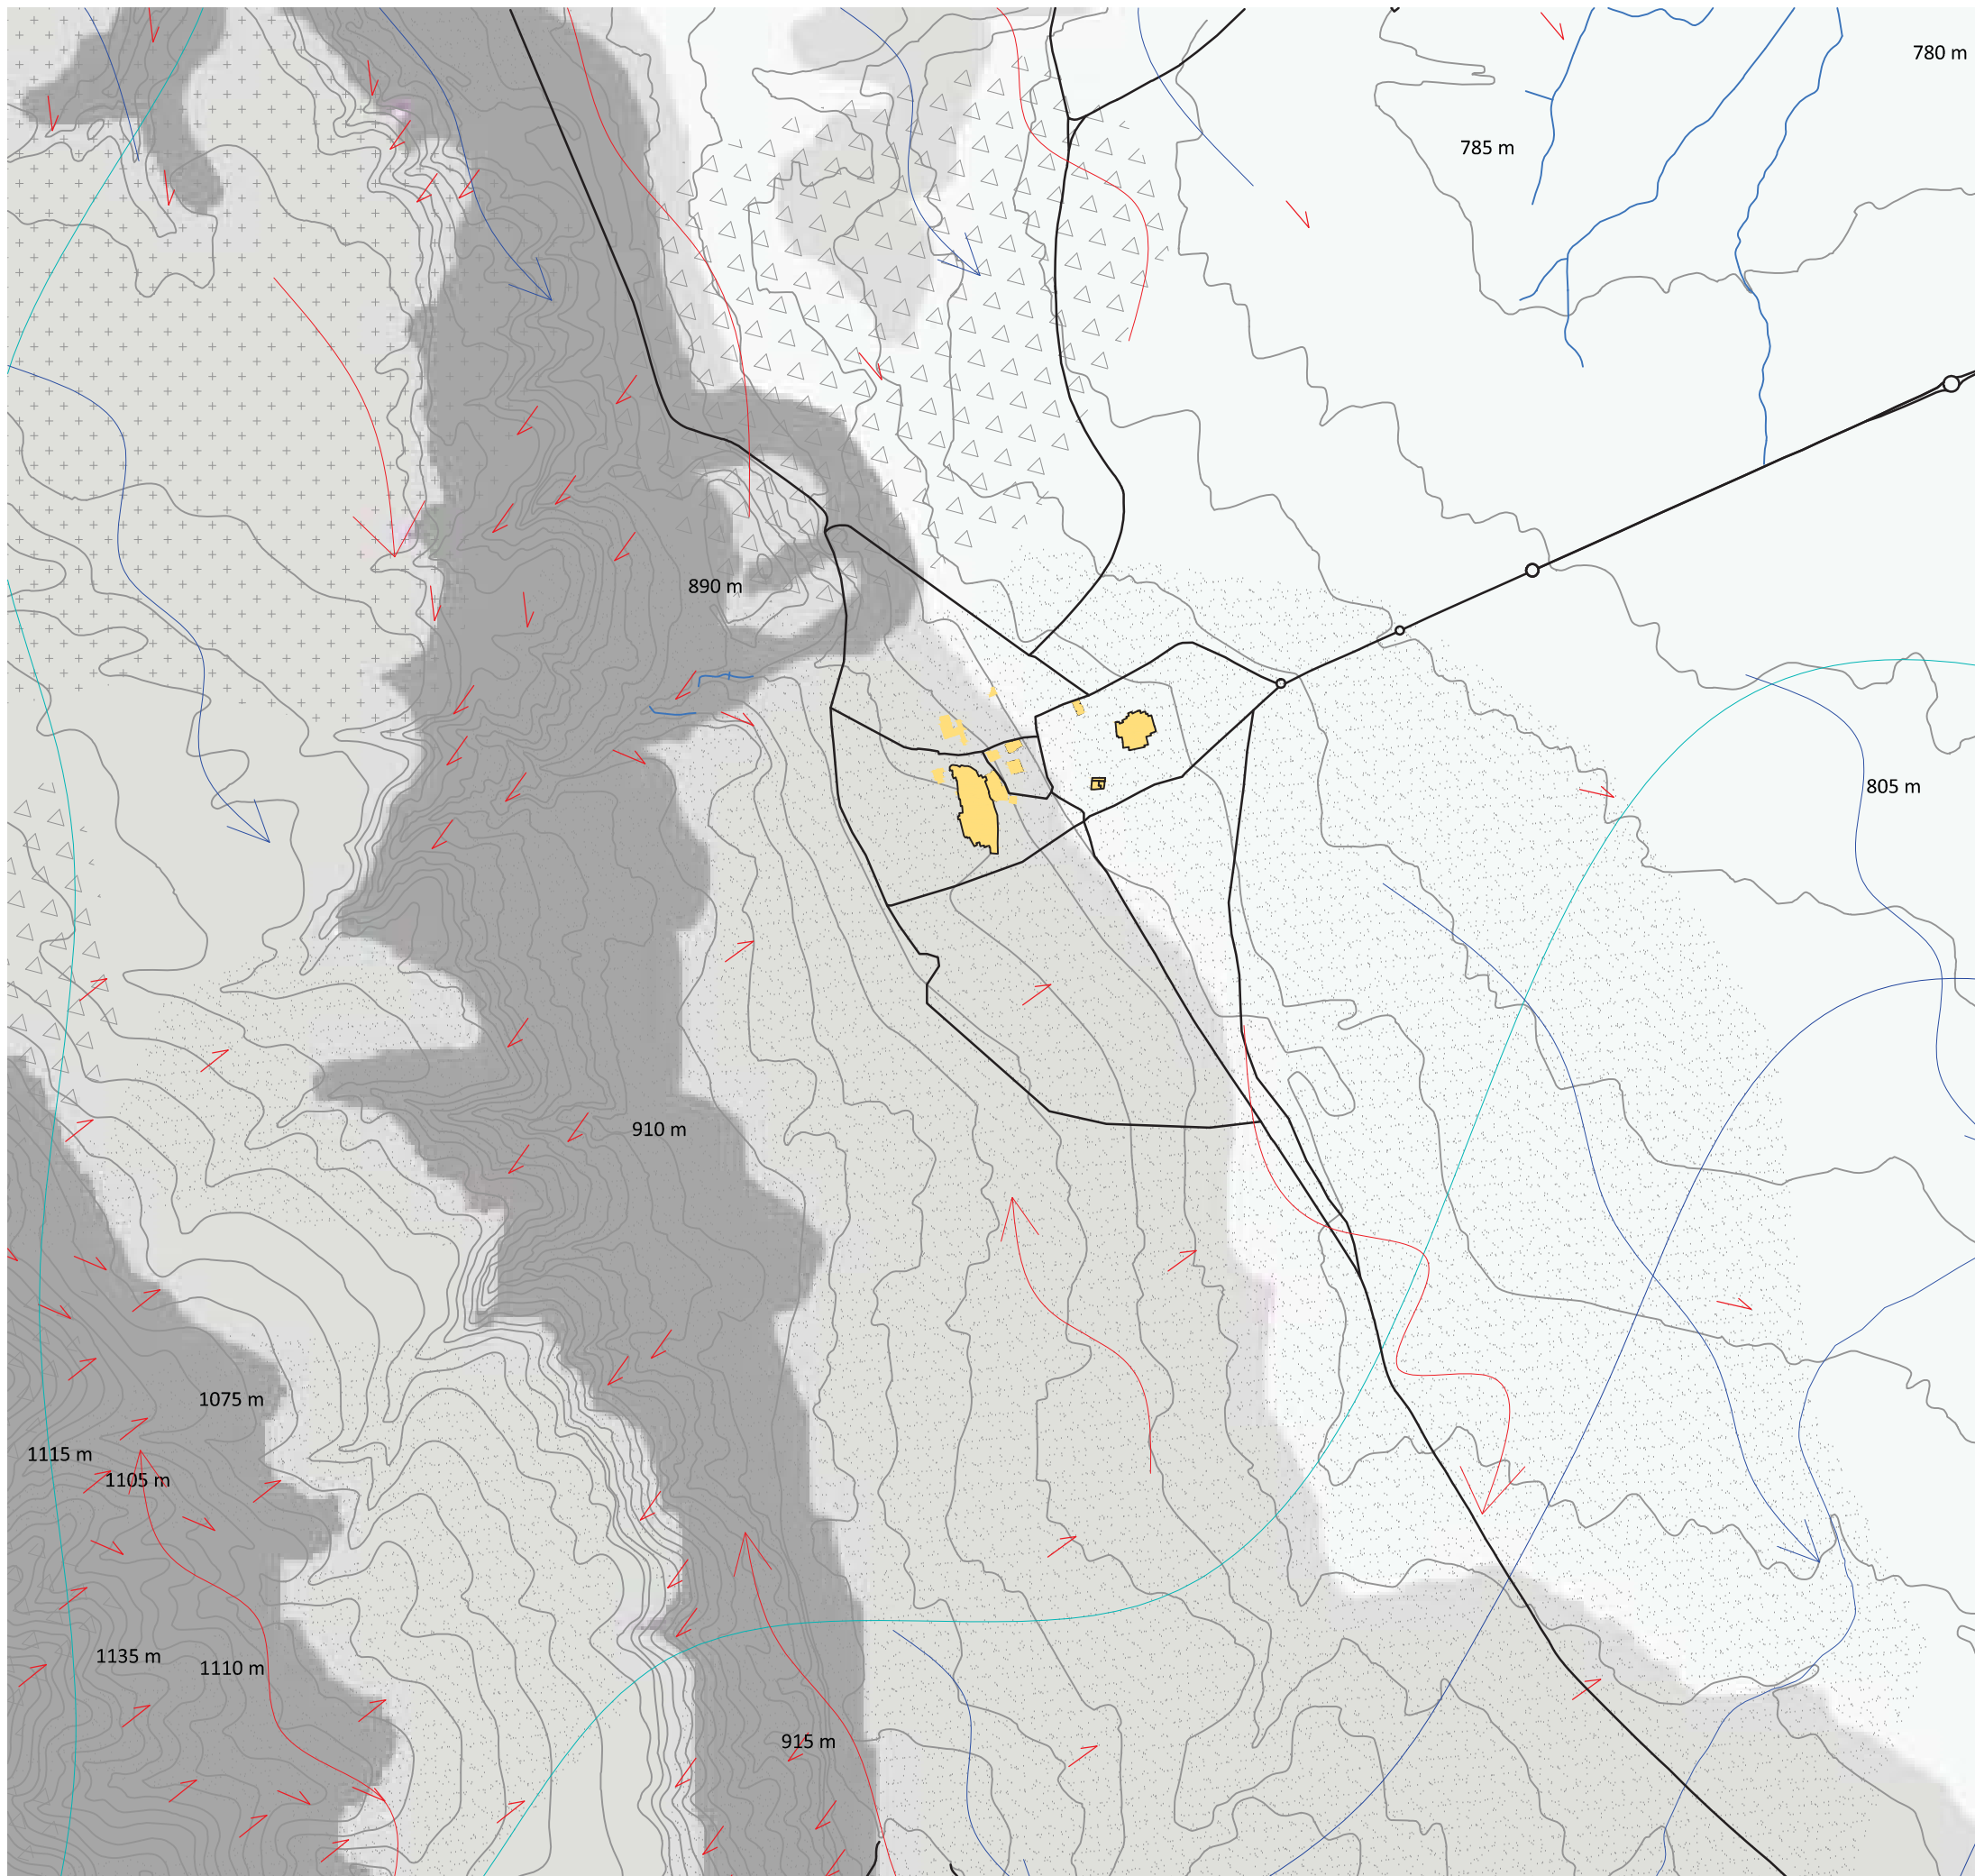

Conjunto Histórico del Reino de Granada. Baza

Emplazamiento y clima

1:15.000

Raquel Arenas Rodríguez
Prof. Ángel Fernández Avidad

1:100.000

Recorridos del sol

21 de diciembre

37°

21 de junio

77°

Vientos regionales

Vientos locales