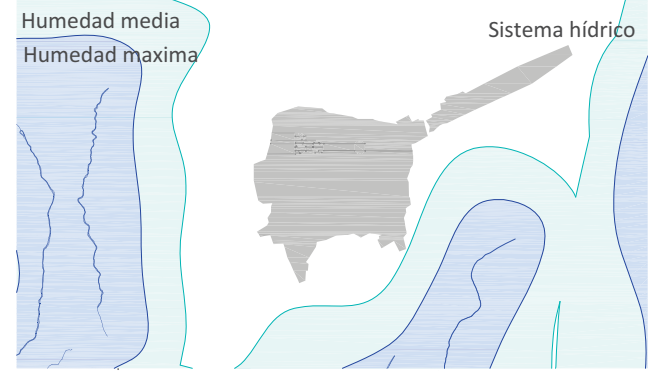

Conjunto Histórico del Reino de Granada. Baza

Emplazamiento y clima

1:15.000

Raquel Arenas Rodríguez
Prof. Ángel Fernández Avidad

1:100.000

Recorridos del sol

21 de diciembre

37°

21 de junio

77°

Vientos regionales

Vientos locales