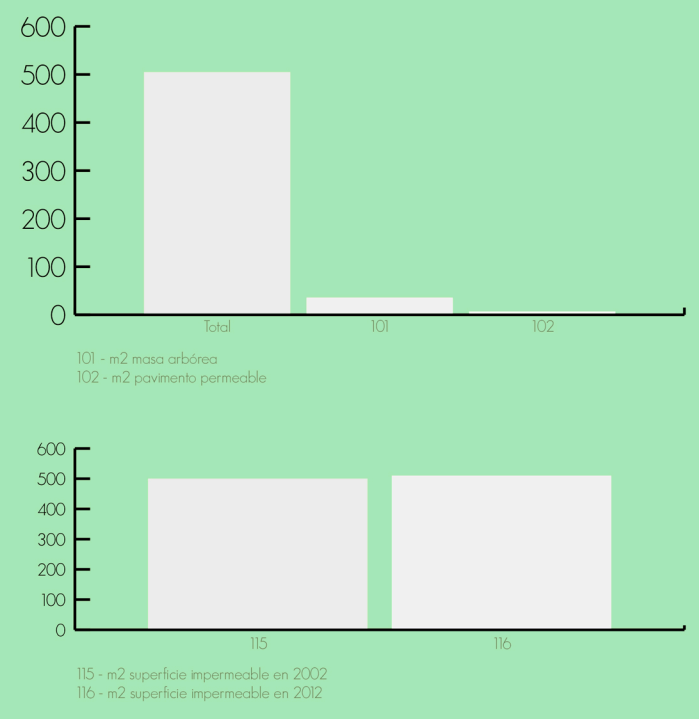

Colegio Andrés Segovia

Pto maxima tensión

Horario valle

Horario cresta

01 Ecología

04 Formas del suelo y Usos

02 Histórico y Cultural

05 Economía