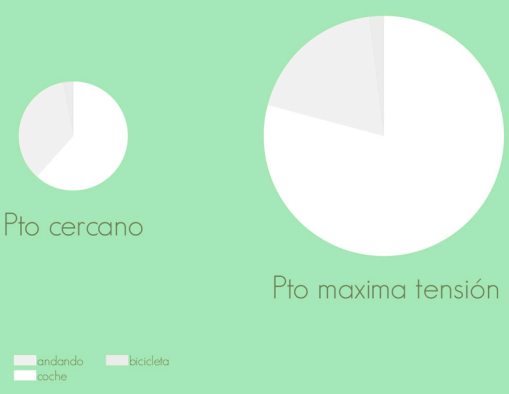

Colegio Andrés Segovia

Pto maxima tensión

Horario valle

Horario cresta

01 Ecología

04 Formas del suelo y Usos

02 Histórico y Cultural

05 Economía

03 Percepción Ambiental y Social

06 Encuestas