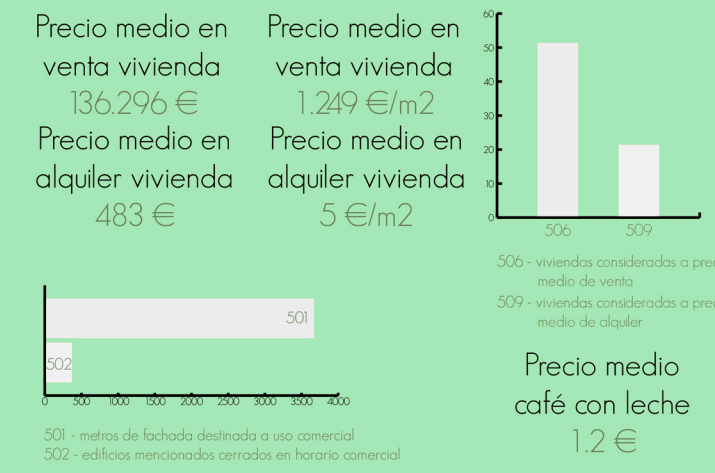

Colegio Andrés Segovia

Pto maxima tensión

Horario valle

Horario cresta

01 Ecología

04 Formas del suelo y Usos

02 Histórico y Cultural

05 Economía