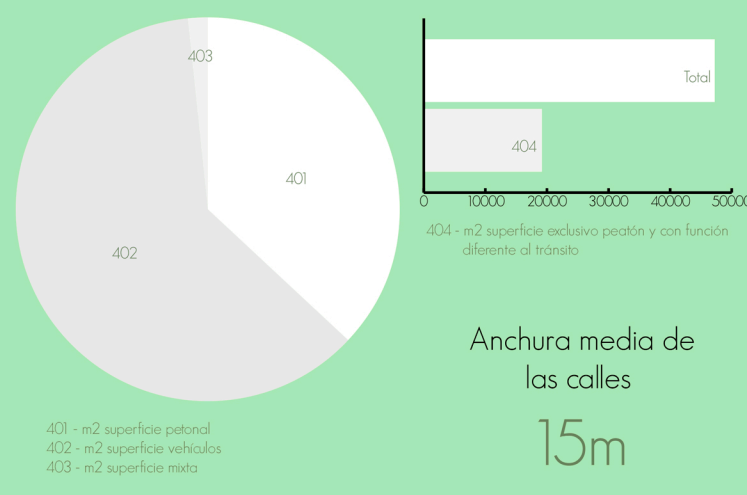

Colegio Andrés Segovia

Pto maxima tensión

Horario valle

Horario cresta

01 Ecología

04 Formas del suelo y Usos

02 Histórico y Cultural

05 Economía