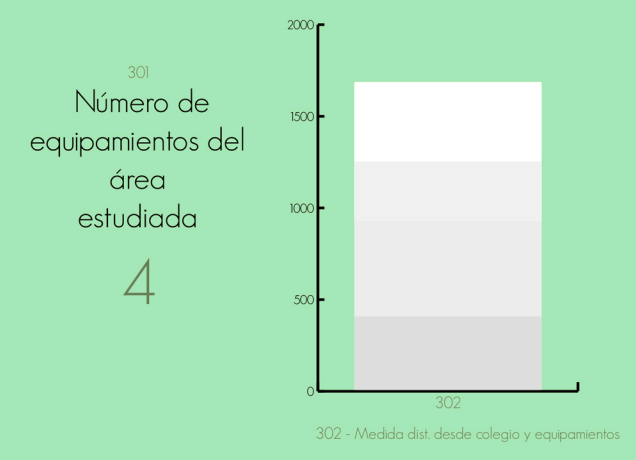

03 Percepción Ambiental y Social