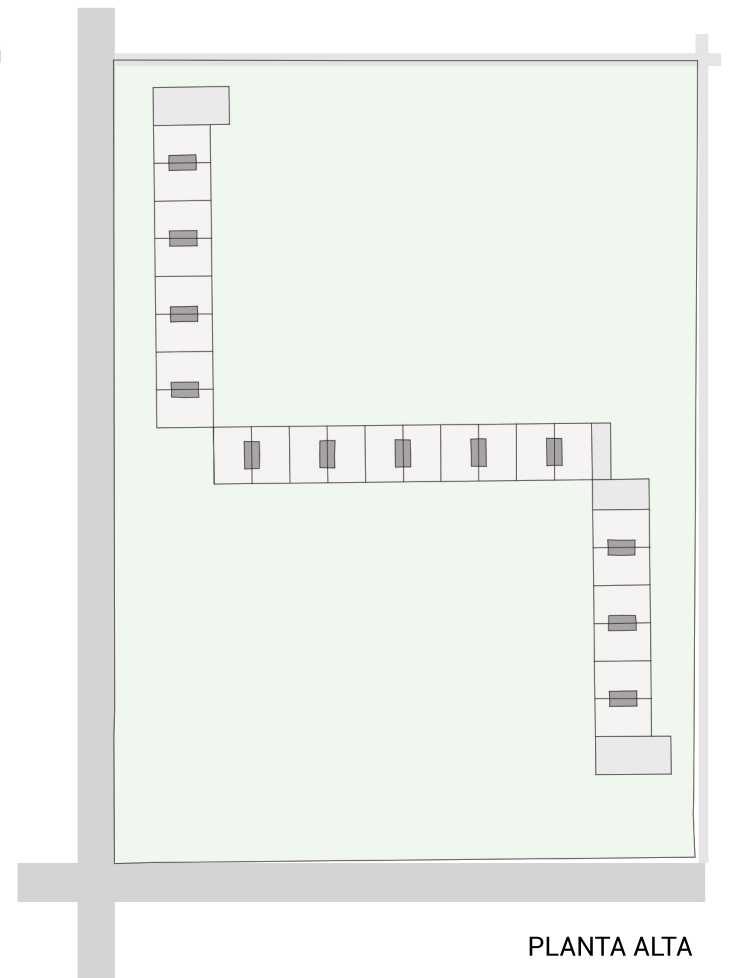

# CASA BLOC - J. LLUIS SERT

PLANTA BAJA

PLANTA ALTA

TIPOLOGÍA	NºMODULOS	Nº PLANTAS	Nº VIVIENDAS POR PLANTA	SUP. MODULO	SUP. VIVIENDA	SUP. TOTAL(m2)	SUP. TOTAL CONSTRUIDA	SUP. TOTAL CONSTRUIDA
DUPLEX	144	3	24	37	75	12000	5400	45%