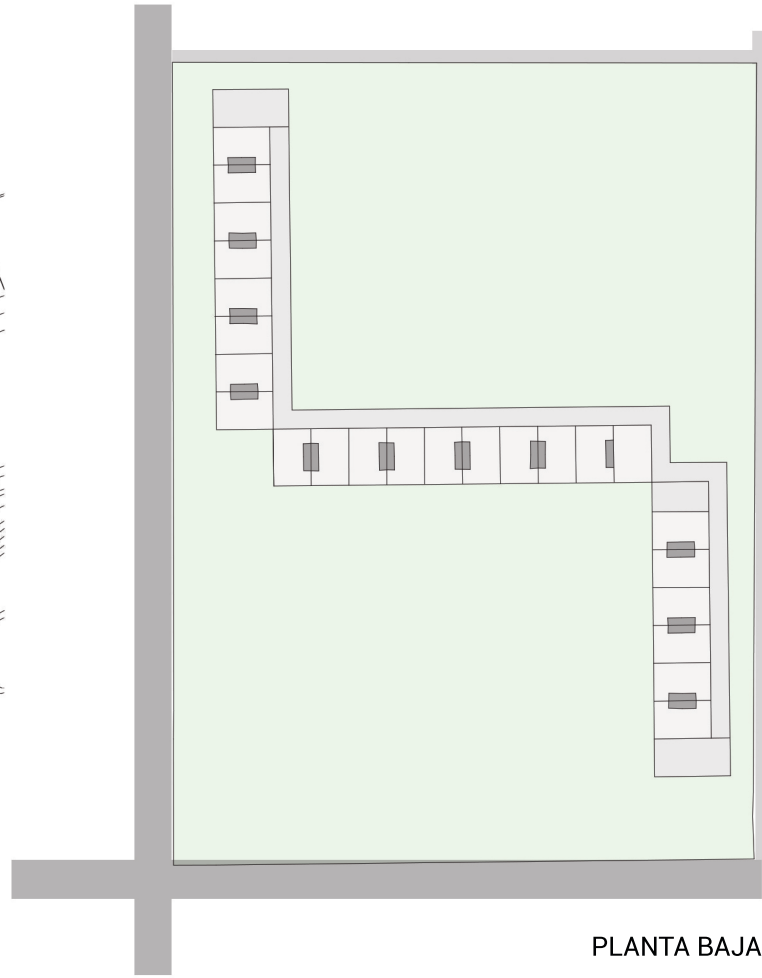

# CASA BLOC - J. LLUIS SERT

PLANTA BAJA

PLANTA ALTA

TIPOLOGÍA	NºMODULOS	Nº PLANTAS	Nº VIVIENDAS POR PLANTA	SUP. MODULO	SUP. VIVIENDA	SUP. TOTAL(m2)	SUP. TOTAL CONSTRUIDA	SUP. TOTAL CONSTRUIDA
DUPLEX	144	3	24	37	75	12000	5400	45%