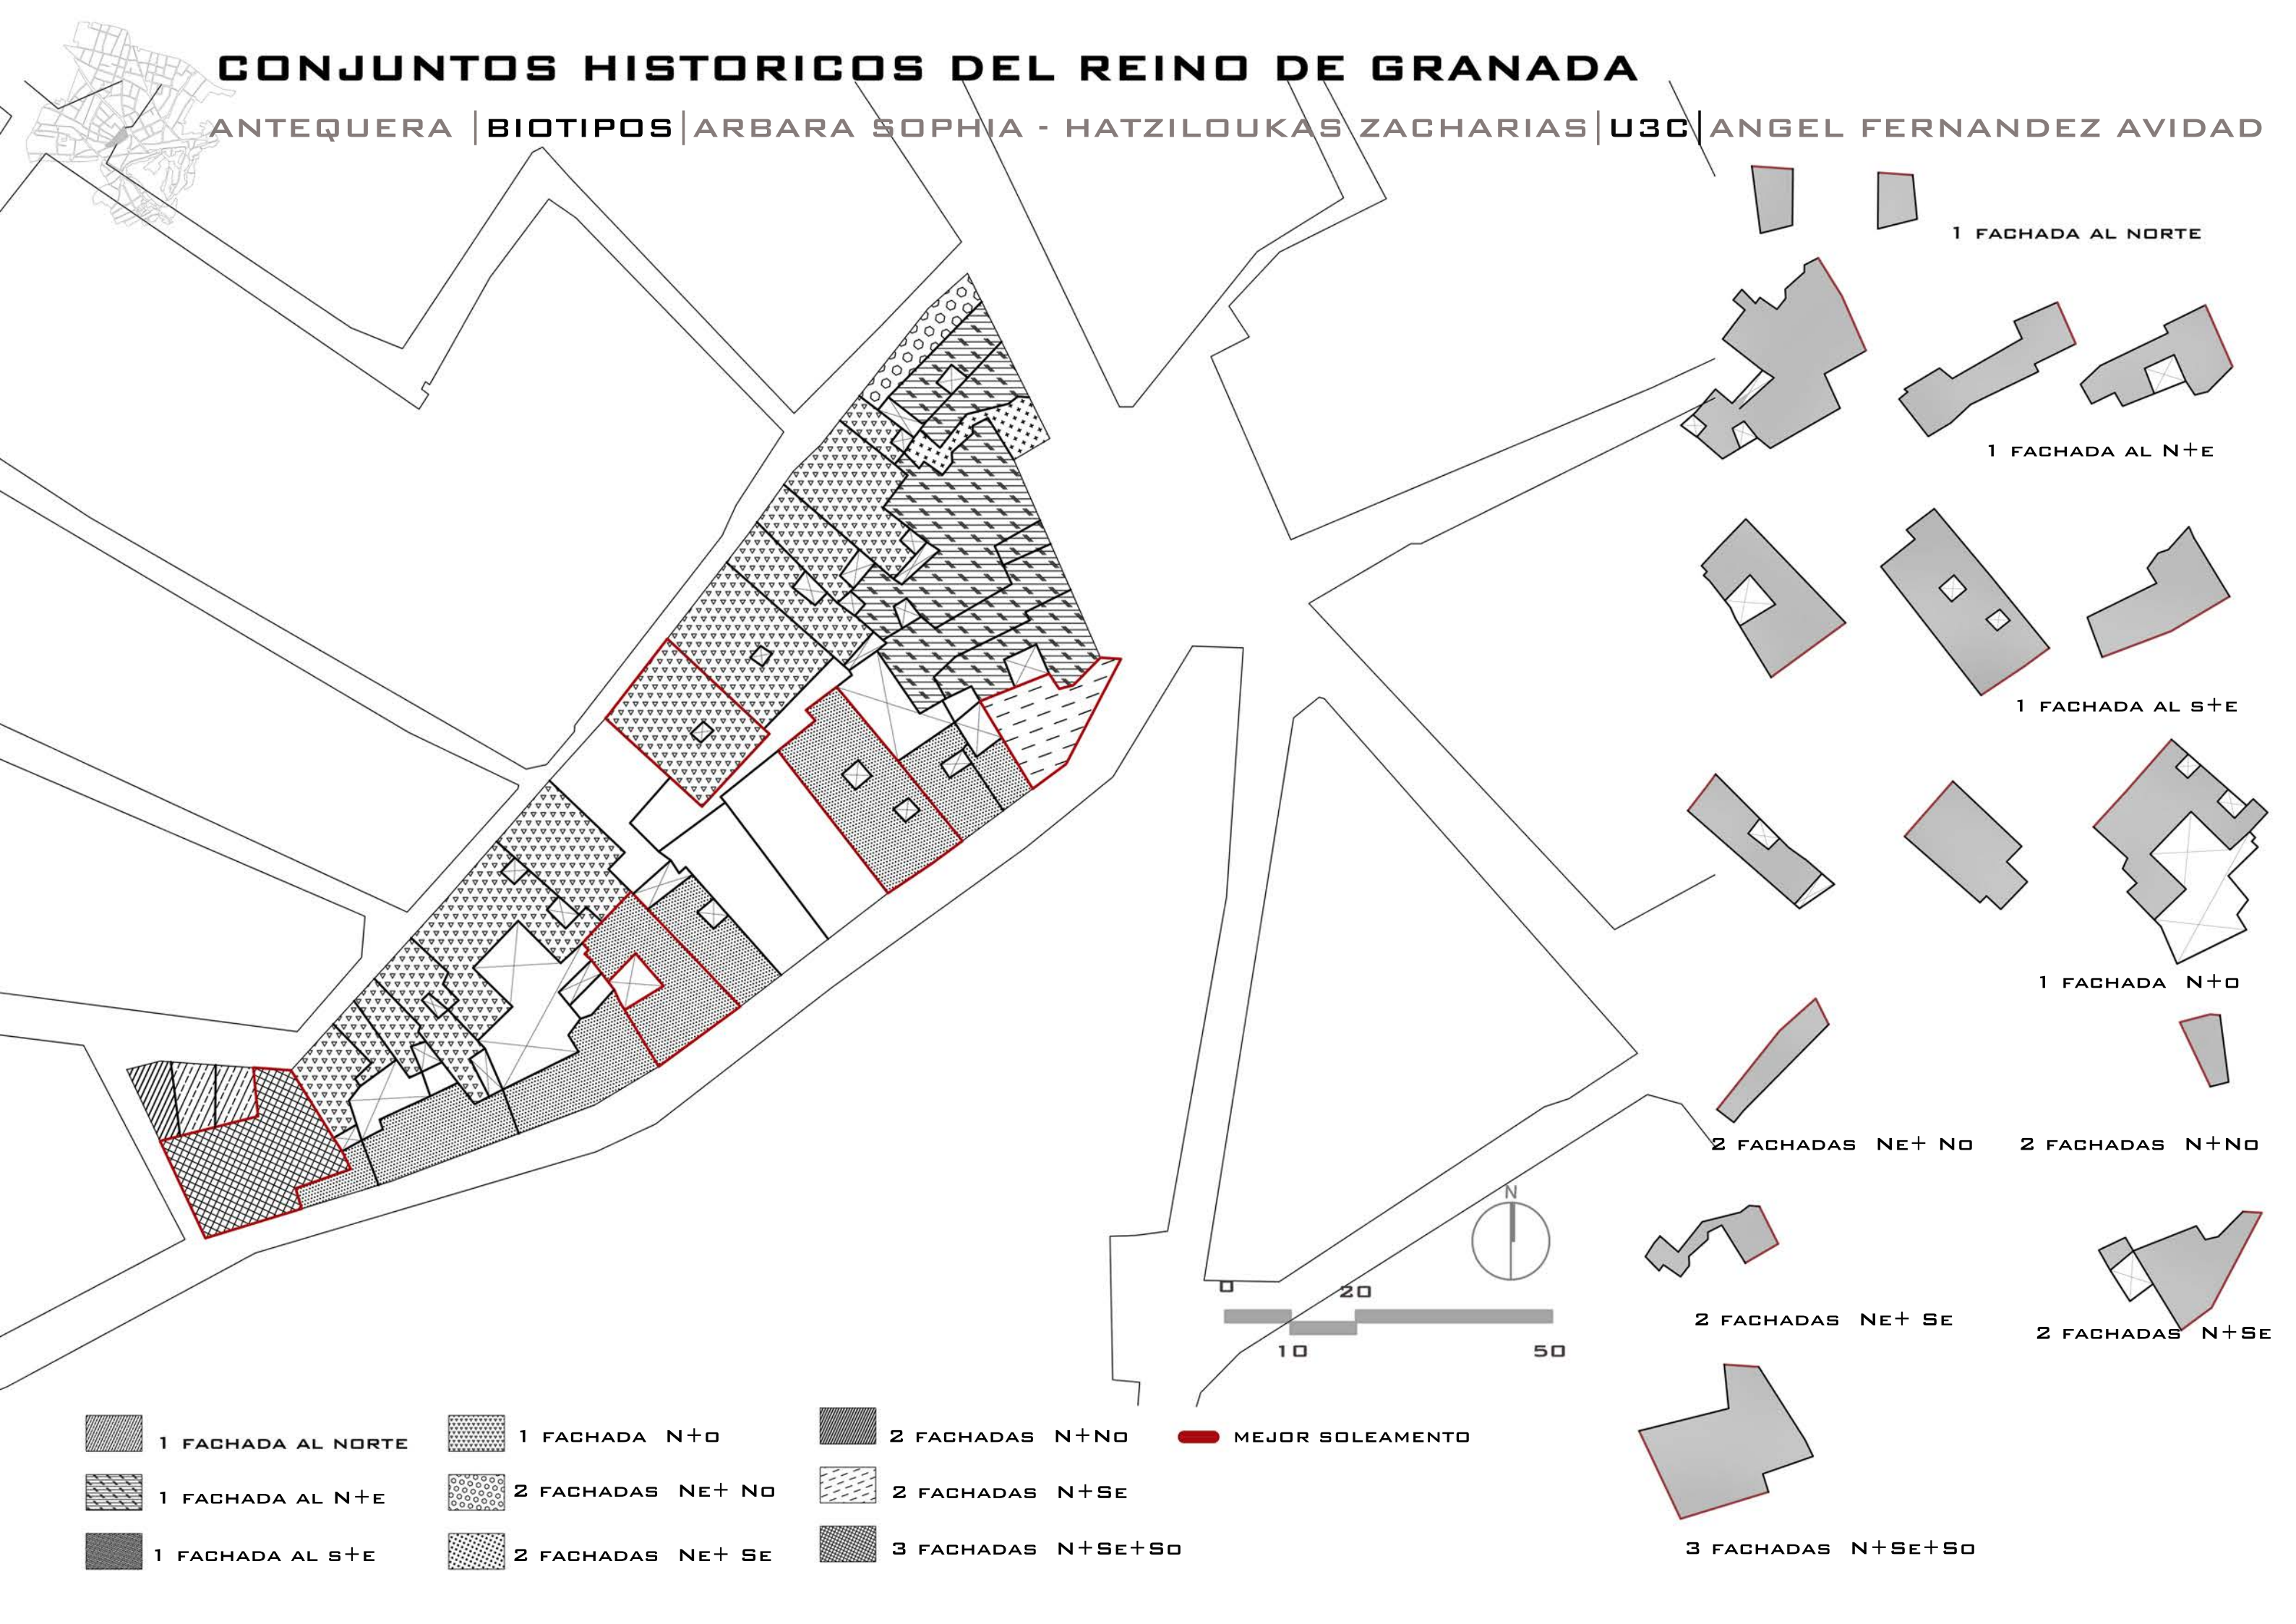

CONJUNTOS HISTORICOS DEL REINO DE GRANADA

ANTEQUERA | BIOTIPOS | ARBARA SOPHIA - HATZILOUKAS ZACHARIAS | U3C | ANGEL FERNANDEZ AVIDAD

1 FACHADA AL NORTE

1 FACHADA AL N+E

1 FACHADA AL S+E

1 FACHADA N+O

2 FACHADAS NE+ NO

2 FACHADAS N+NO

2 FACHADAS NE+ SE

2 FACHADAS N+SE

3 FACHADAS N+SE+SO

1 FACHADA AL NORTE

1 FACHADA N+O

2 FACHADAS N+NO

MEJOR SOLEAMIENTO