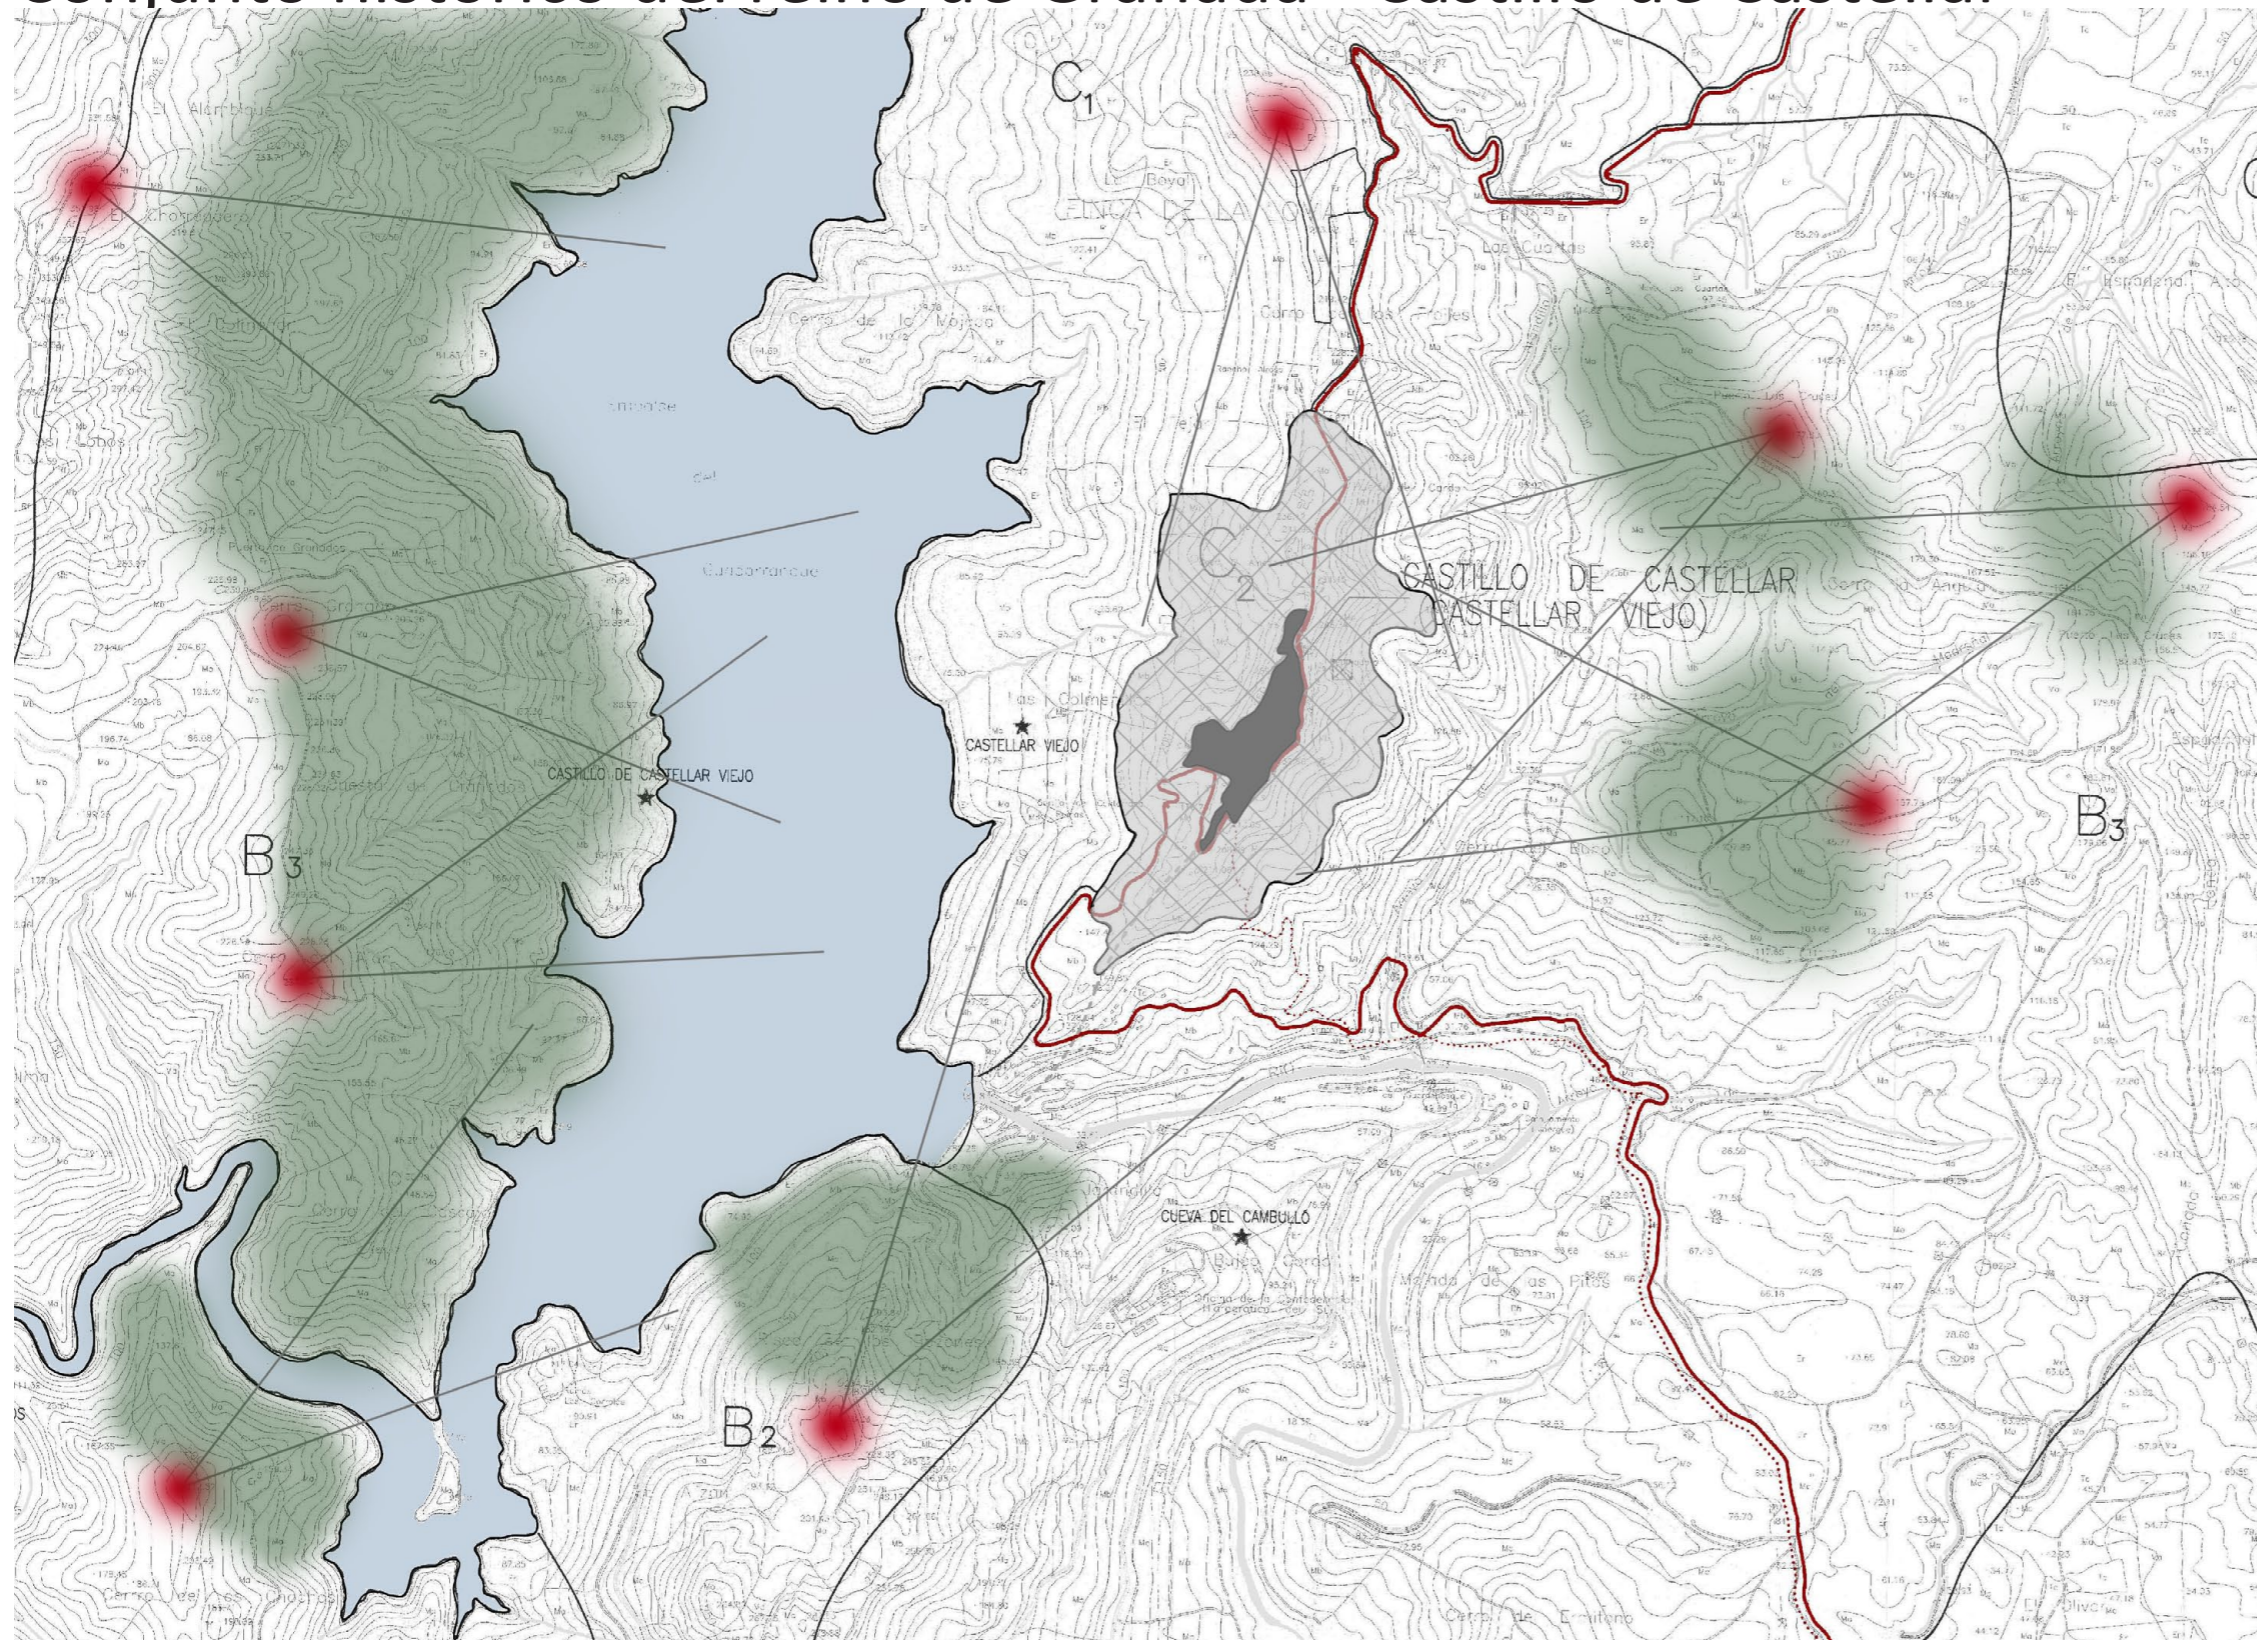

# Conjunto històrico del reino de Granada - Castillo de Castellar

De Carlo - territorial - 5a

Leyenda:

-  Vistas continuas desde las pendientes
-  Vistas particulares en puntos elevados
-  Zona urbanizada
-  Zona protegida nivel 1
-  Zona protegida nivel 2 (paesagistico)
-  Calles de acceso principal al conjunto
-  Embalse