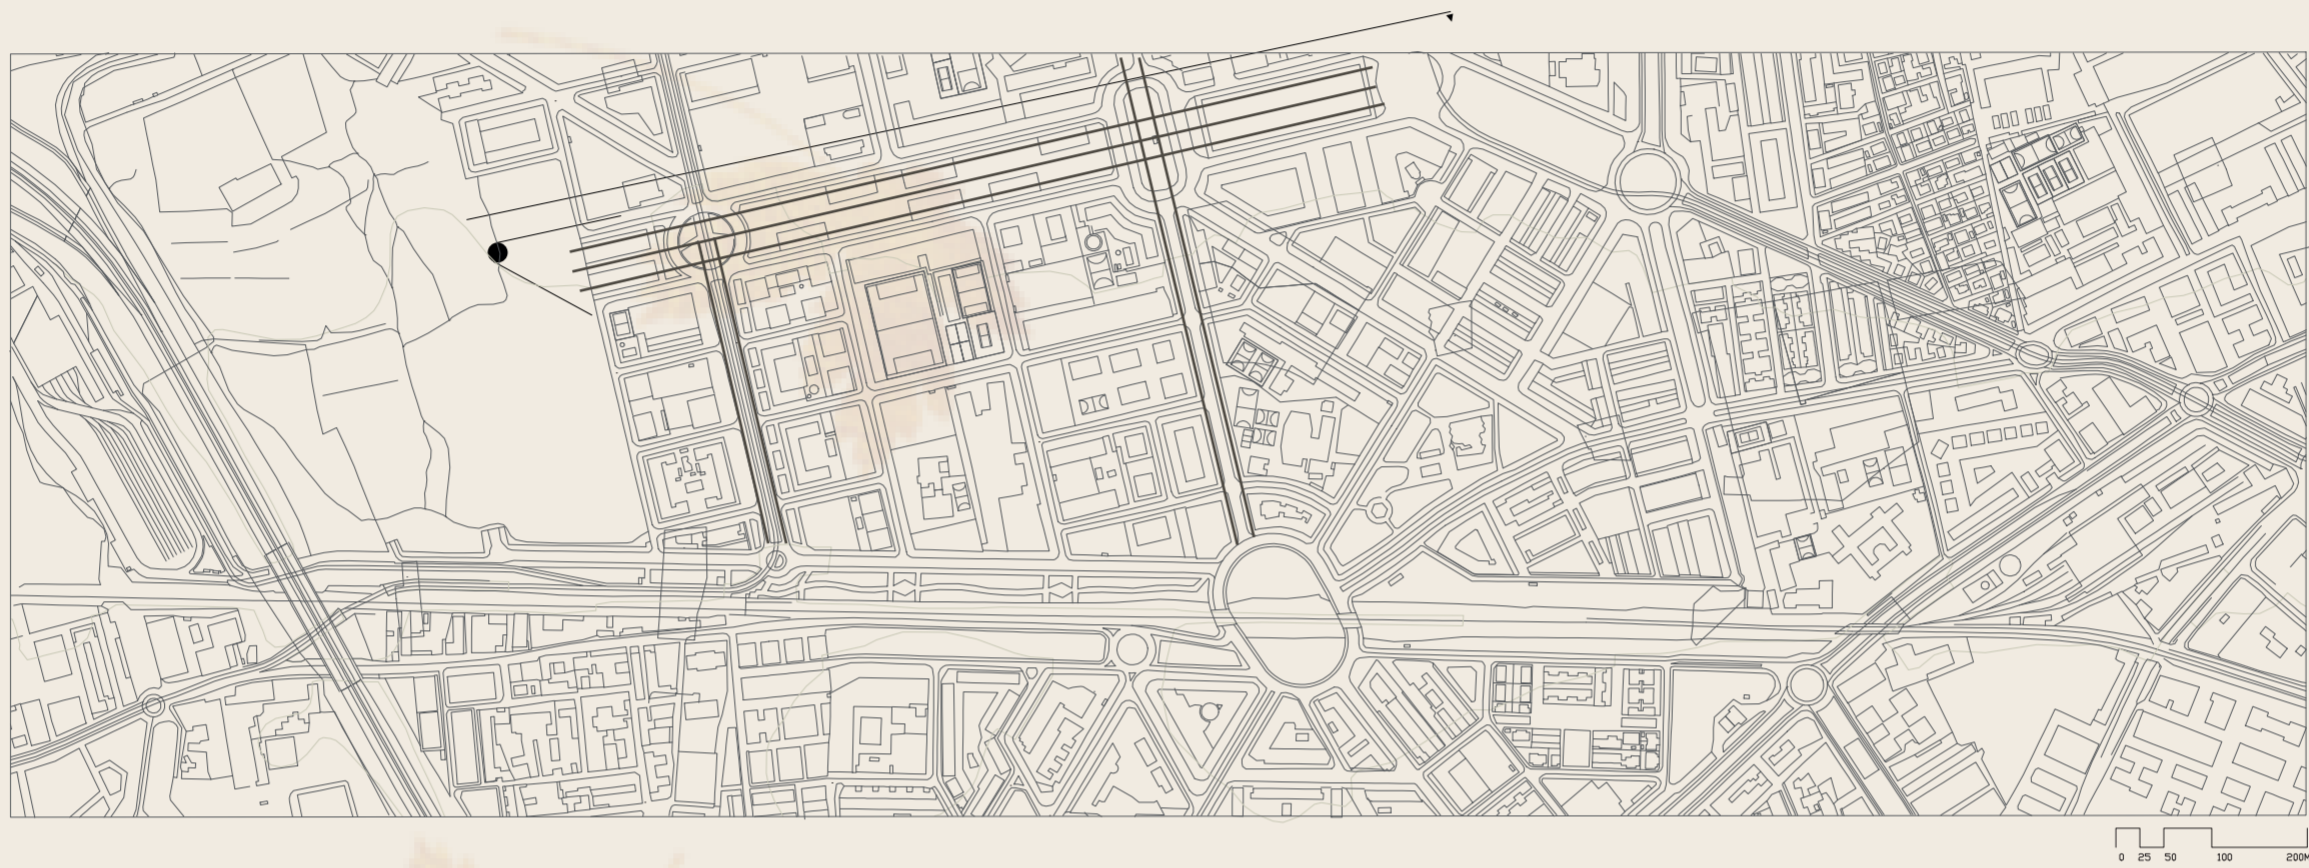

### CONEXIONES

- x AUTOBÚS
- x METROPOLITANO
- CONCENTRACIÓN
- ▷ RUTAS

### INFLUENCIA

- ESPACIOS VERDES
- USOS

0 100 200 300 500 m

1km  
 ESCALA 15.000

# PASAJES SOBRE VEGETACIÓN

ALZADO

PLANTA

MAYAS DE LONGITUD "X" QUE SE INSERTAN EN CUALQUIER VÍA CON VACÍOS Y SÓLIDOS. LOS VACÍOS PERMITEN LA ENTRADA DE LUZ Y FUNCIONAN COMO ESTRUCTURA DE LA UTOPIA, POR OTRO LADO LOS SÓLIDOS CORRESPONDEN A VIVIENDAS Y ZONAS COMUNES SEGÚN EL TAMAÑO DE LOS MISMOS.