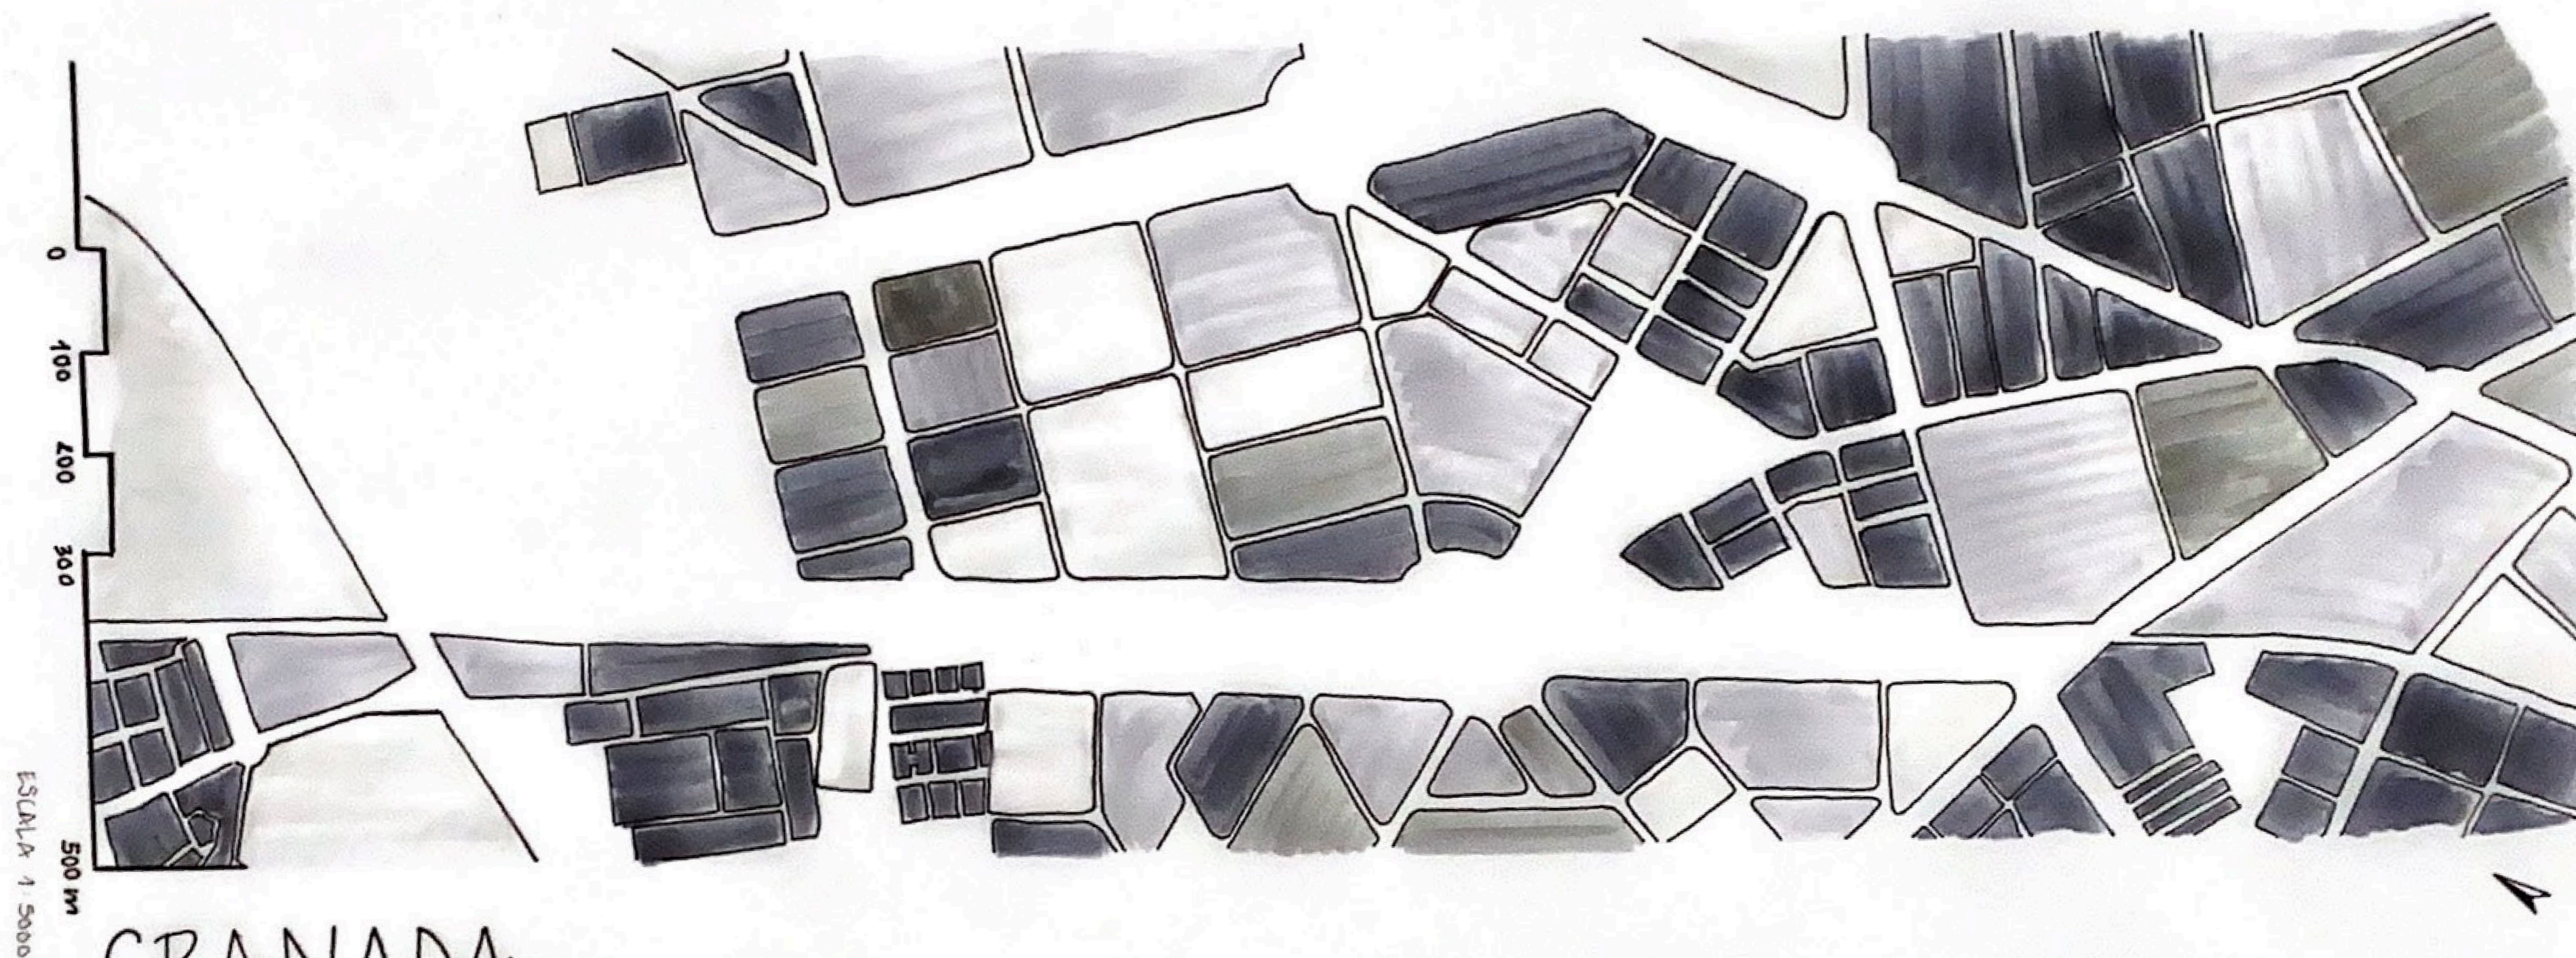

GRANADA

URBANISMO 1

DAVID GÓMEZ RUIZ
 YERAY LÓPEZ RIQUELME
 SOFÍA MUÑOZ MONTERO

ESCALA 1 5000

TIPOLOGÍAS Y PARCELACIÓN

● AGRUPACIÓN CON ZONAS COMUNES

● BLOQUE CON PATIO INTERIOR

○ VIVIENDA CON PATIO PRIVADO

○ BLOQUE DE SERVICIOS

● VIVIENDA TIPO CÁRMEN

● BLOQUE LINEAL

GRANADA

URBANISMO 1

OCUPACIÓN

DAVID	GÓMEZ	RUIZ
YERAY	LÓPEZ	RIQUELME
SOFÍA	MUÑOZ	MONTEZO