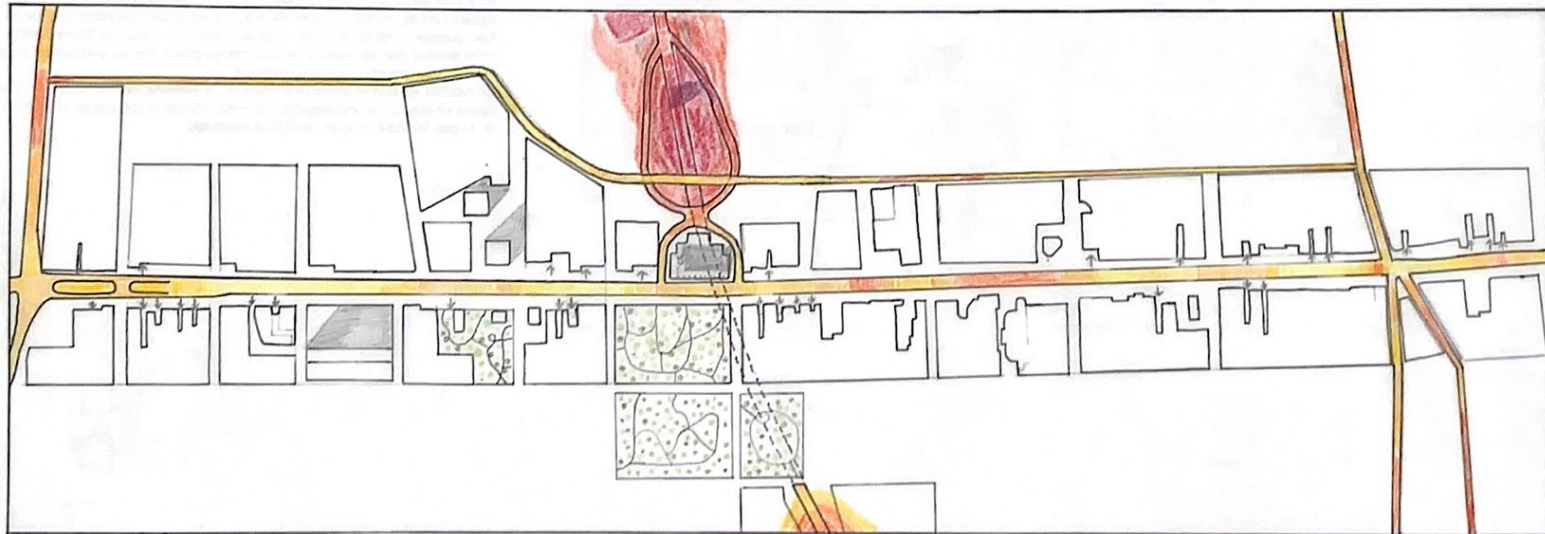

URBAN GAMES FASE 1 - SAO PAULO

1.1 VALORACION DEL EMPLAZAMIENTO Y LAS FORMAS DE LA CIUDAD

URBANISMO 1 - GRUPO D - 2022/2023

SAMUELE RASPA DORI - REMY GOUPIL

0m 50m 100m 200m 300m 400m 500m

PARQUES

↓ : ENTRADAS PARKINGS SUBTERRÁNEOS

--- : TUNNEL