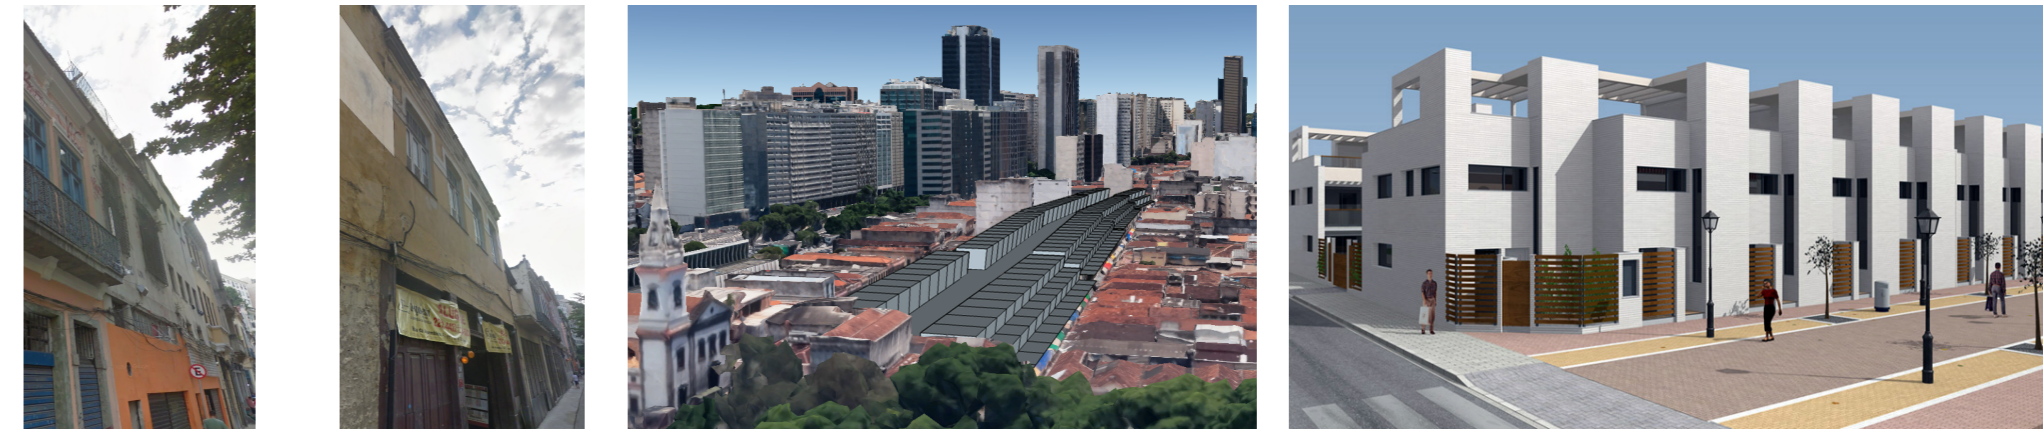

PROPUESTA DE CAMBIOS DE USO_RIO DE JANEIRO

PROPUESTA _VIVIEDAS SOCIALES

PROPUESTA _EXPLICACIÓN

PROPUESTA_I
 La propuesta que se plantea, es unificar la zona docente en campus universitario, para la futura reutilización de los edificios docentes antiguos. De esta manera conseguimos tener todo en una zona mas centrica y poder conectarlo con el centro de la ciudad a través de una línea de autobus exclusiva para el campus, con varios autobuses. Ademas en la nueva zona docente habria una zona de uso exclusivo la integración de personas que viven en las favelas.

PROPUESTA_II
 Se plantea la construcción de viviendas sociales, para los inquilinos de las viviendas(en muy mal estado de la zona del nuevo campus docente). Esta zona estaba destinada a viviendas y comercios, efectuandose su cambio de uso solo a vivienda. A los comerciantes de esta zona se le otorgara un pequeño local en la zona de ocio del campus. Parte estas viviendas irian destinadas a familias desfavorecidas del barrio de las favelas.