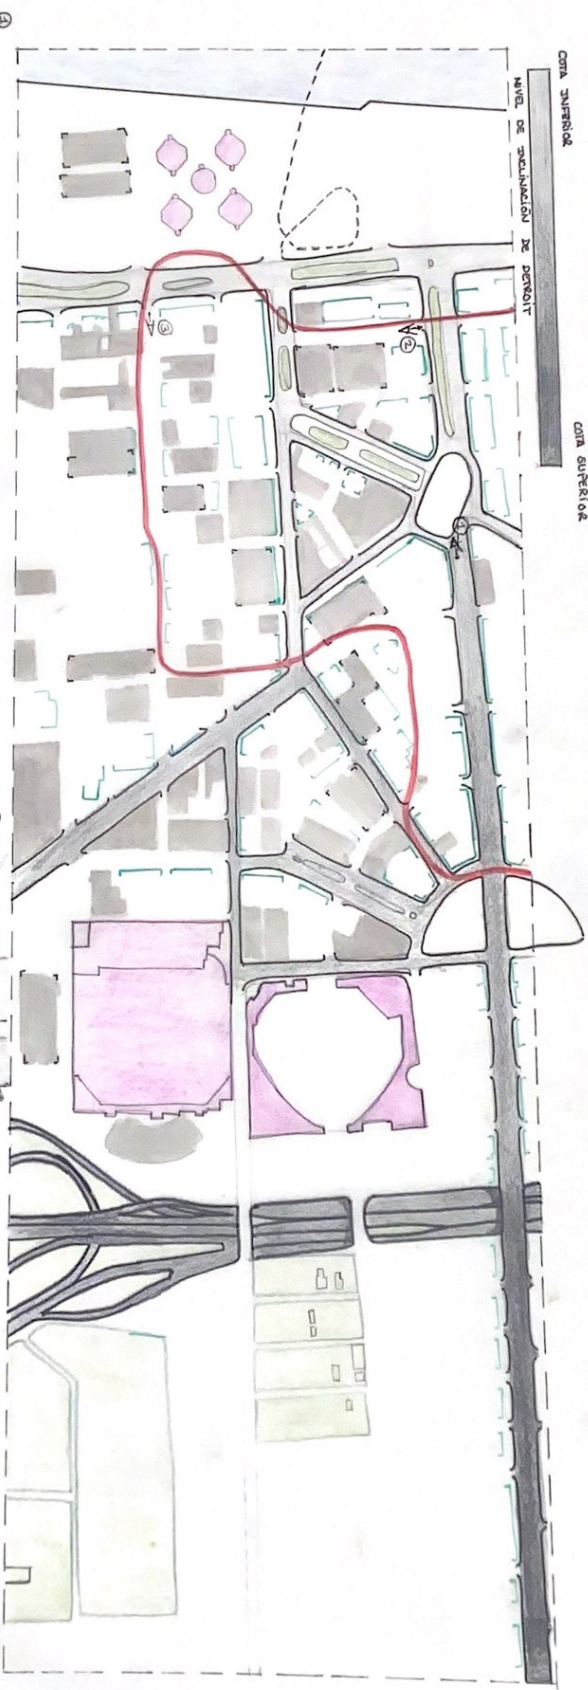

# DETROIT

1.1 ENPLANTAMIENTO Y FORMAS

ESCALA 1:5000

- LEYENDA:**
- ZONAS VERDES
  - PARQUEOS P EN AUTORA
  - ▤ CALLES PRINCIPALES
  - TUNEL USA-CANADA
  - ▨ EDIFICIOS REPRESENTATIVOS
  - METRO
  - PARADAS DE METRO
  - RTO
  - ▬ FACHADAS PRINCIPALES