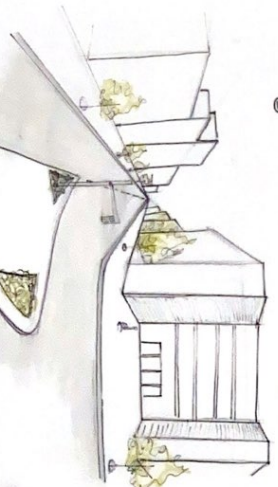

# DETROIT

1.1 ENPLANTAMIENTO Y FORMAS

ESCALA 1:5000

- LEYENDA:**
- ZONAS VERDES
  - PARQUEOS P EN AUTORA
  - ▤ CALLES PRINCIPALES
  - TUNEL USA-CANADA
  - ▨ EDIFICIOS REPRESENTATIVOS
  - METRO
  - PARADAS DE METRO
  - RTO
  - ▬ FACHADAS PRINCIPALES