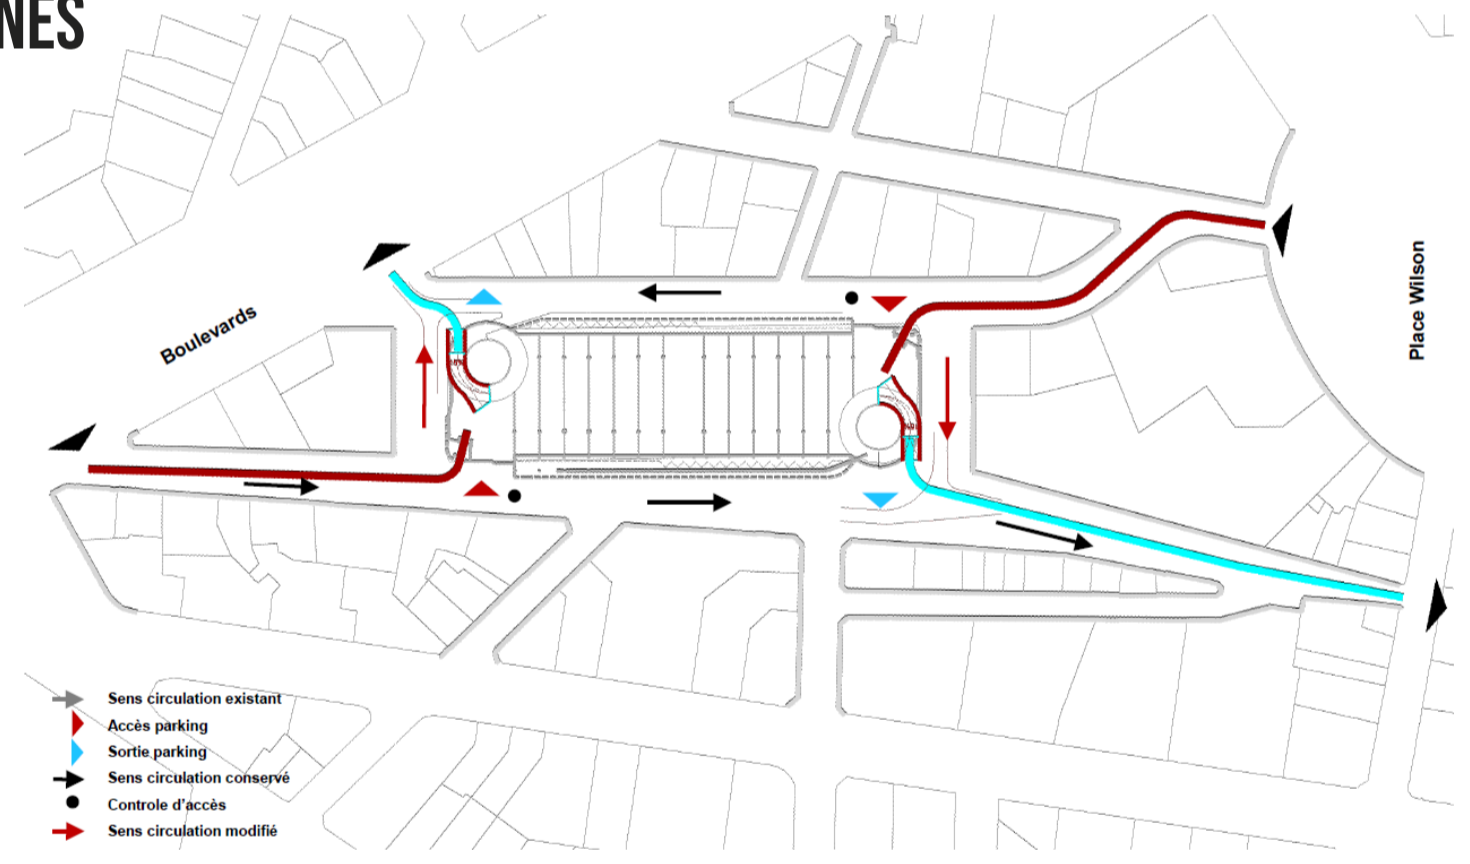

TOULOUSE, FR

PLACE VICTOR HUGO

MERCADO

MERCADO + PARKING
MOVIMIENTO MODERNO_VEHÍCULOS

Boulevard de Strasburgo
Rue d' Alsace Lorraine

CENTRO HISTÓRICO_ZONA 3
Época Medieval_ 70% Gris verdoso y 30% marrón rojizo a excepción de los archipiélagos y entradas a monumentos donde las proporciones son las mismas

CIRCULACIONES

ESTUDIO DE LOS TIPOS DE VEGETACIÓN CARACTERÍSTICOS DE LA CIUDAD Y MÁS APTOS PARA ESTE PROYECTO