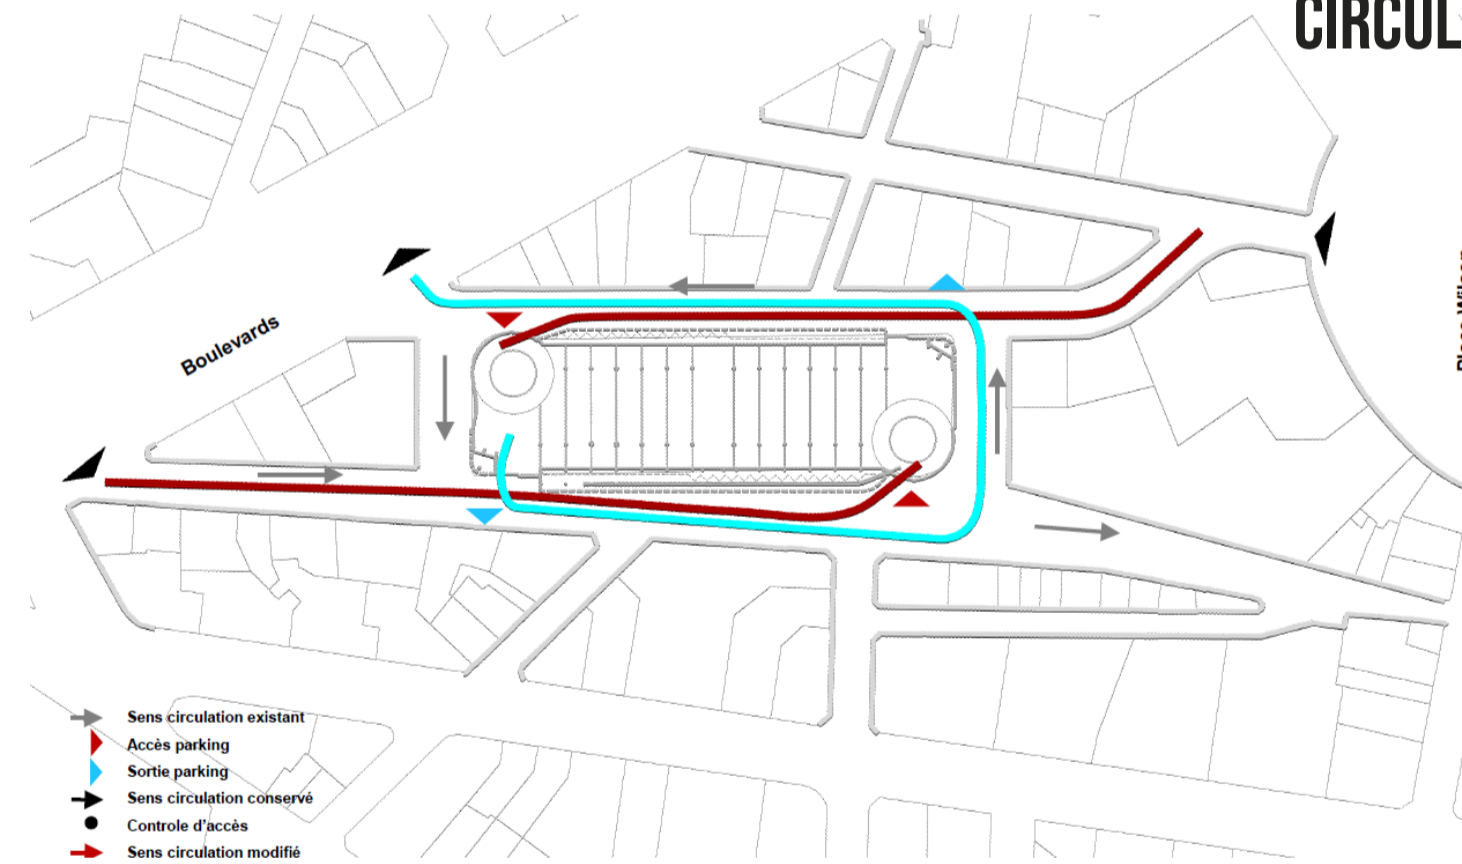

TOULOUSE, FR

PLACE VICTOR HUGO

MERCADO

MERCADO + PARKING
MOVIMIENTO MODERNO_VEHÍCULOS

Boulevard de Strasburgo
Rue d' Alsace Lorraine

CENTRO HISTÓRICO_ZONA 3
Época Medieval_ 70% Gris verdoso y 30% marrón rojizo a excepción de los archipiélagos y entradas a monumentos donde las proporciones son las mismas

CIRCULACIONES

ESTUDIO DE LOS TIPOS DE VEGETACIÓN CARACTERÍSTICOS DE LA CIUDAD Y MÁS APTOS PARA ESTE PROYECTO