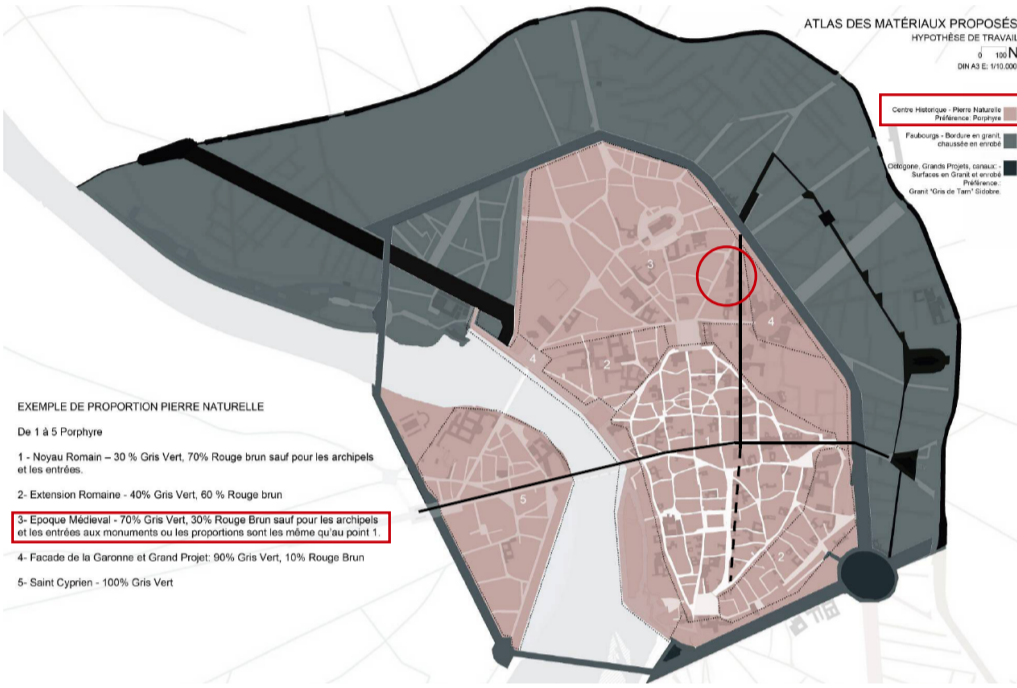

TOULOUSE, FR

PLACE VICTOR HUGO

MERCADO

MERCADO + PARKING
MOVIMIENTO MODERNO_VEHÍCULOS

Boulevard de Strasburgo
Rue d' Alsace Lorraine

CENTRO HISTÓRICO_ZONA 3
Época Medieval_ 70% Gris verdoso y 30% marrón rojizo a excepción de los archipiélagos y entradas a monumentos donde las proporciones son las mismas

CIRCULACIONES

ESTUDIO DE LOS TIPOS DE VEGETACIÓN CARACTERÍSTICOS DE LA CIUDAD Y MÁS APTOS PARA ESTE PROYECTO