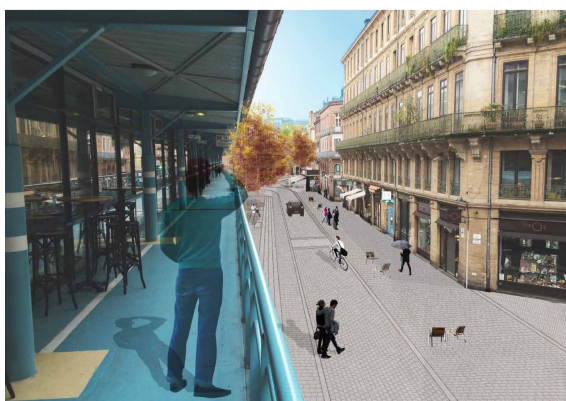

TOULOUSE, FR

PLACE VICTOR HUGO

MERCADO

MERCADO + PARKING
MOVIMIENTO MODERNO_VEHÍCULOS

Boulevard de Strasburgo
Rue d' Alsace Lorraine

CENTRO HISTÓRICO_ZONA 3
Época Medieval_ 70% Gris verdoso y 30% marrón rojizo a excepción de los archipiélagos y entradas a monumentos donde las proporciones son las mismas

CIRCULACIONES

ESTUDIO DE LOS TIPOS DE VEGETACIÓN CARACTERÍSTICOS DE LA CIUDAD Y MÁS APTOS PARA ESTE PROYECTO