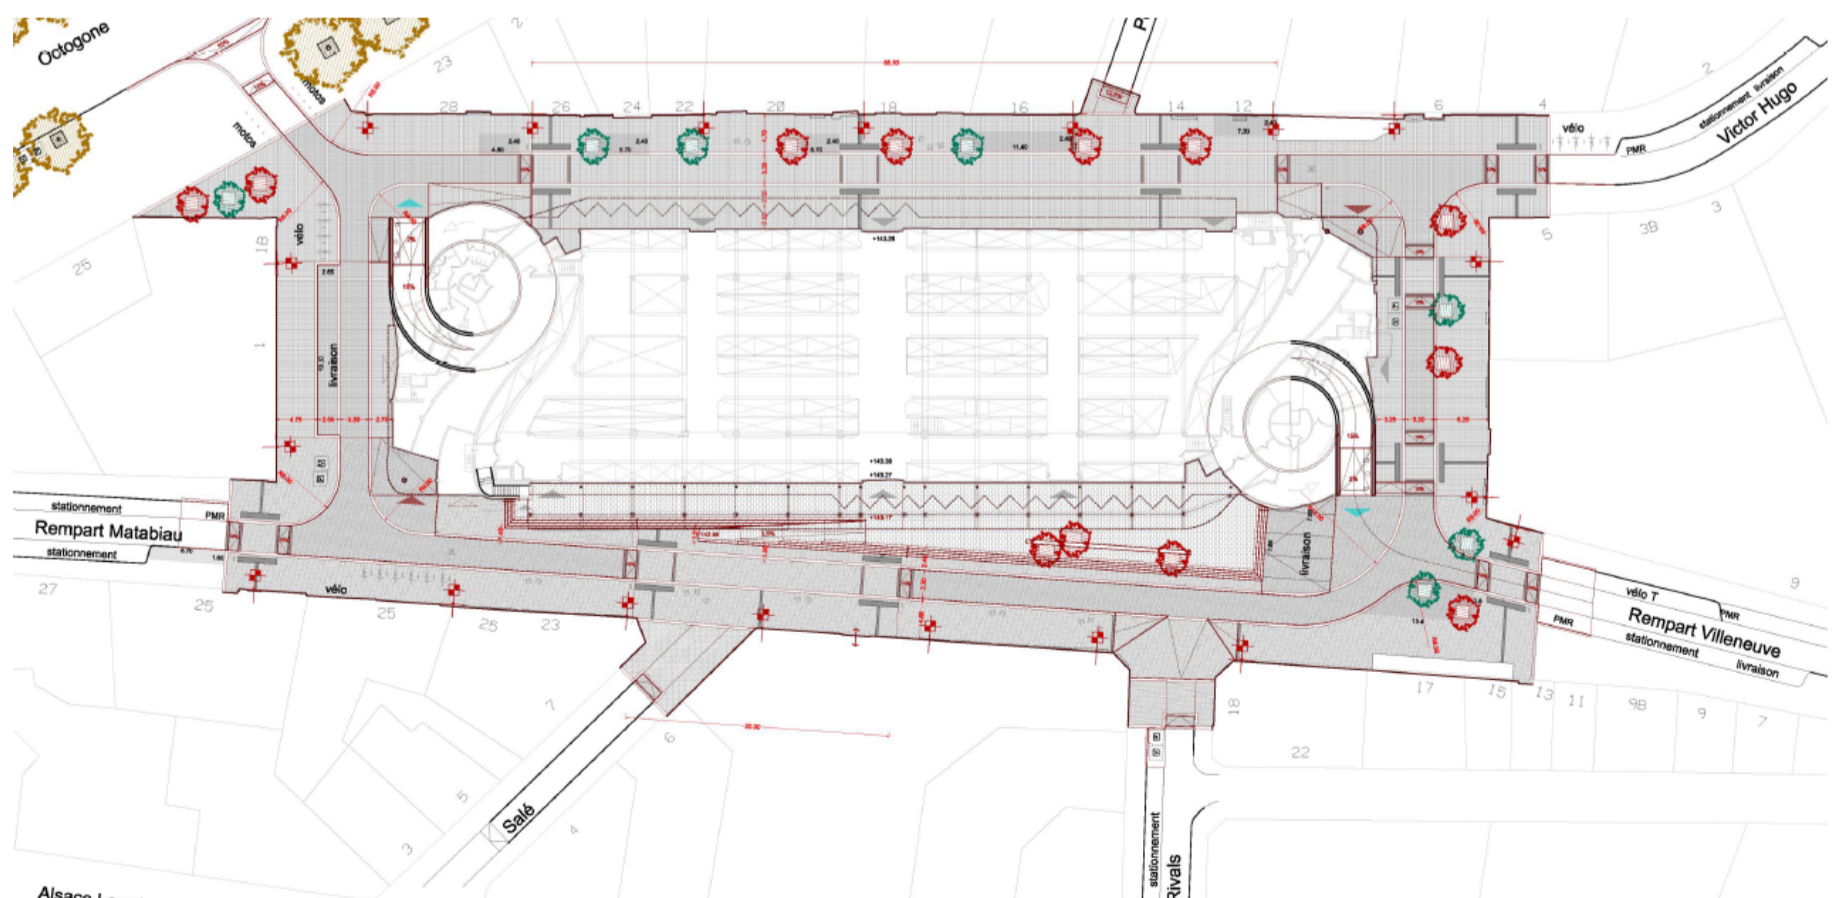

TOULOUSE, FR

PLACE VICTOR HUGO

MERCADO

MERCADO + PARKING
MOVIMIENTO MODERNO_VEHÍCULOS

Boulevard de Strasburgo
Rue d' Alsace Lorraine

CENTRO HISTÓRICO_ZONA 3
Época Medieval_ 70% Gris verdoso y 30% marrón rojizo a excepción de los archipiélagos y entradas a monumentos donde las proporciones son las mismas

CIRCULACIONES

ESTUDIO DE LOS TIPOS DE VEGETACIÓN CARACTERÍSTICOS DE LA CIUDAD Y MÁS APTOS PARA ESTE PROYECTO