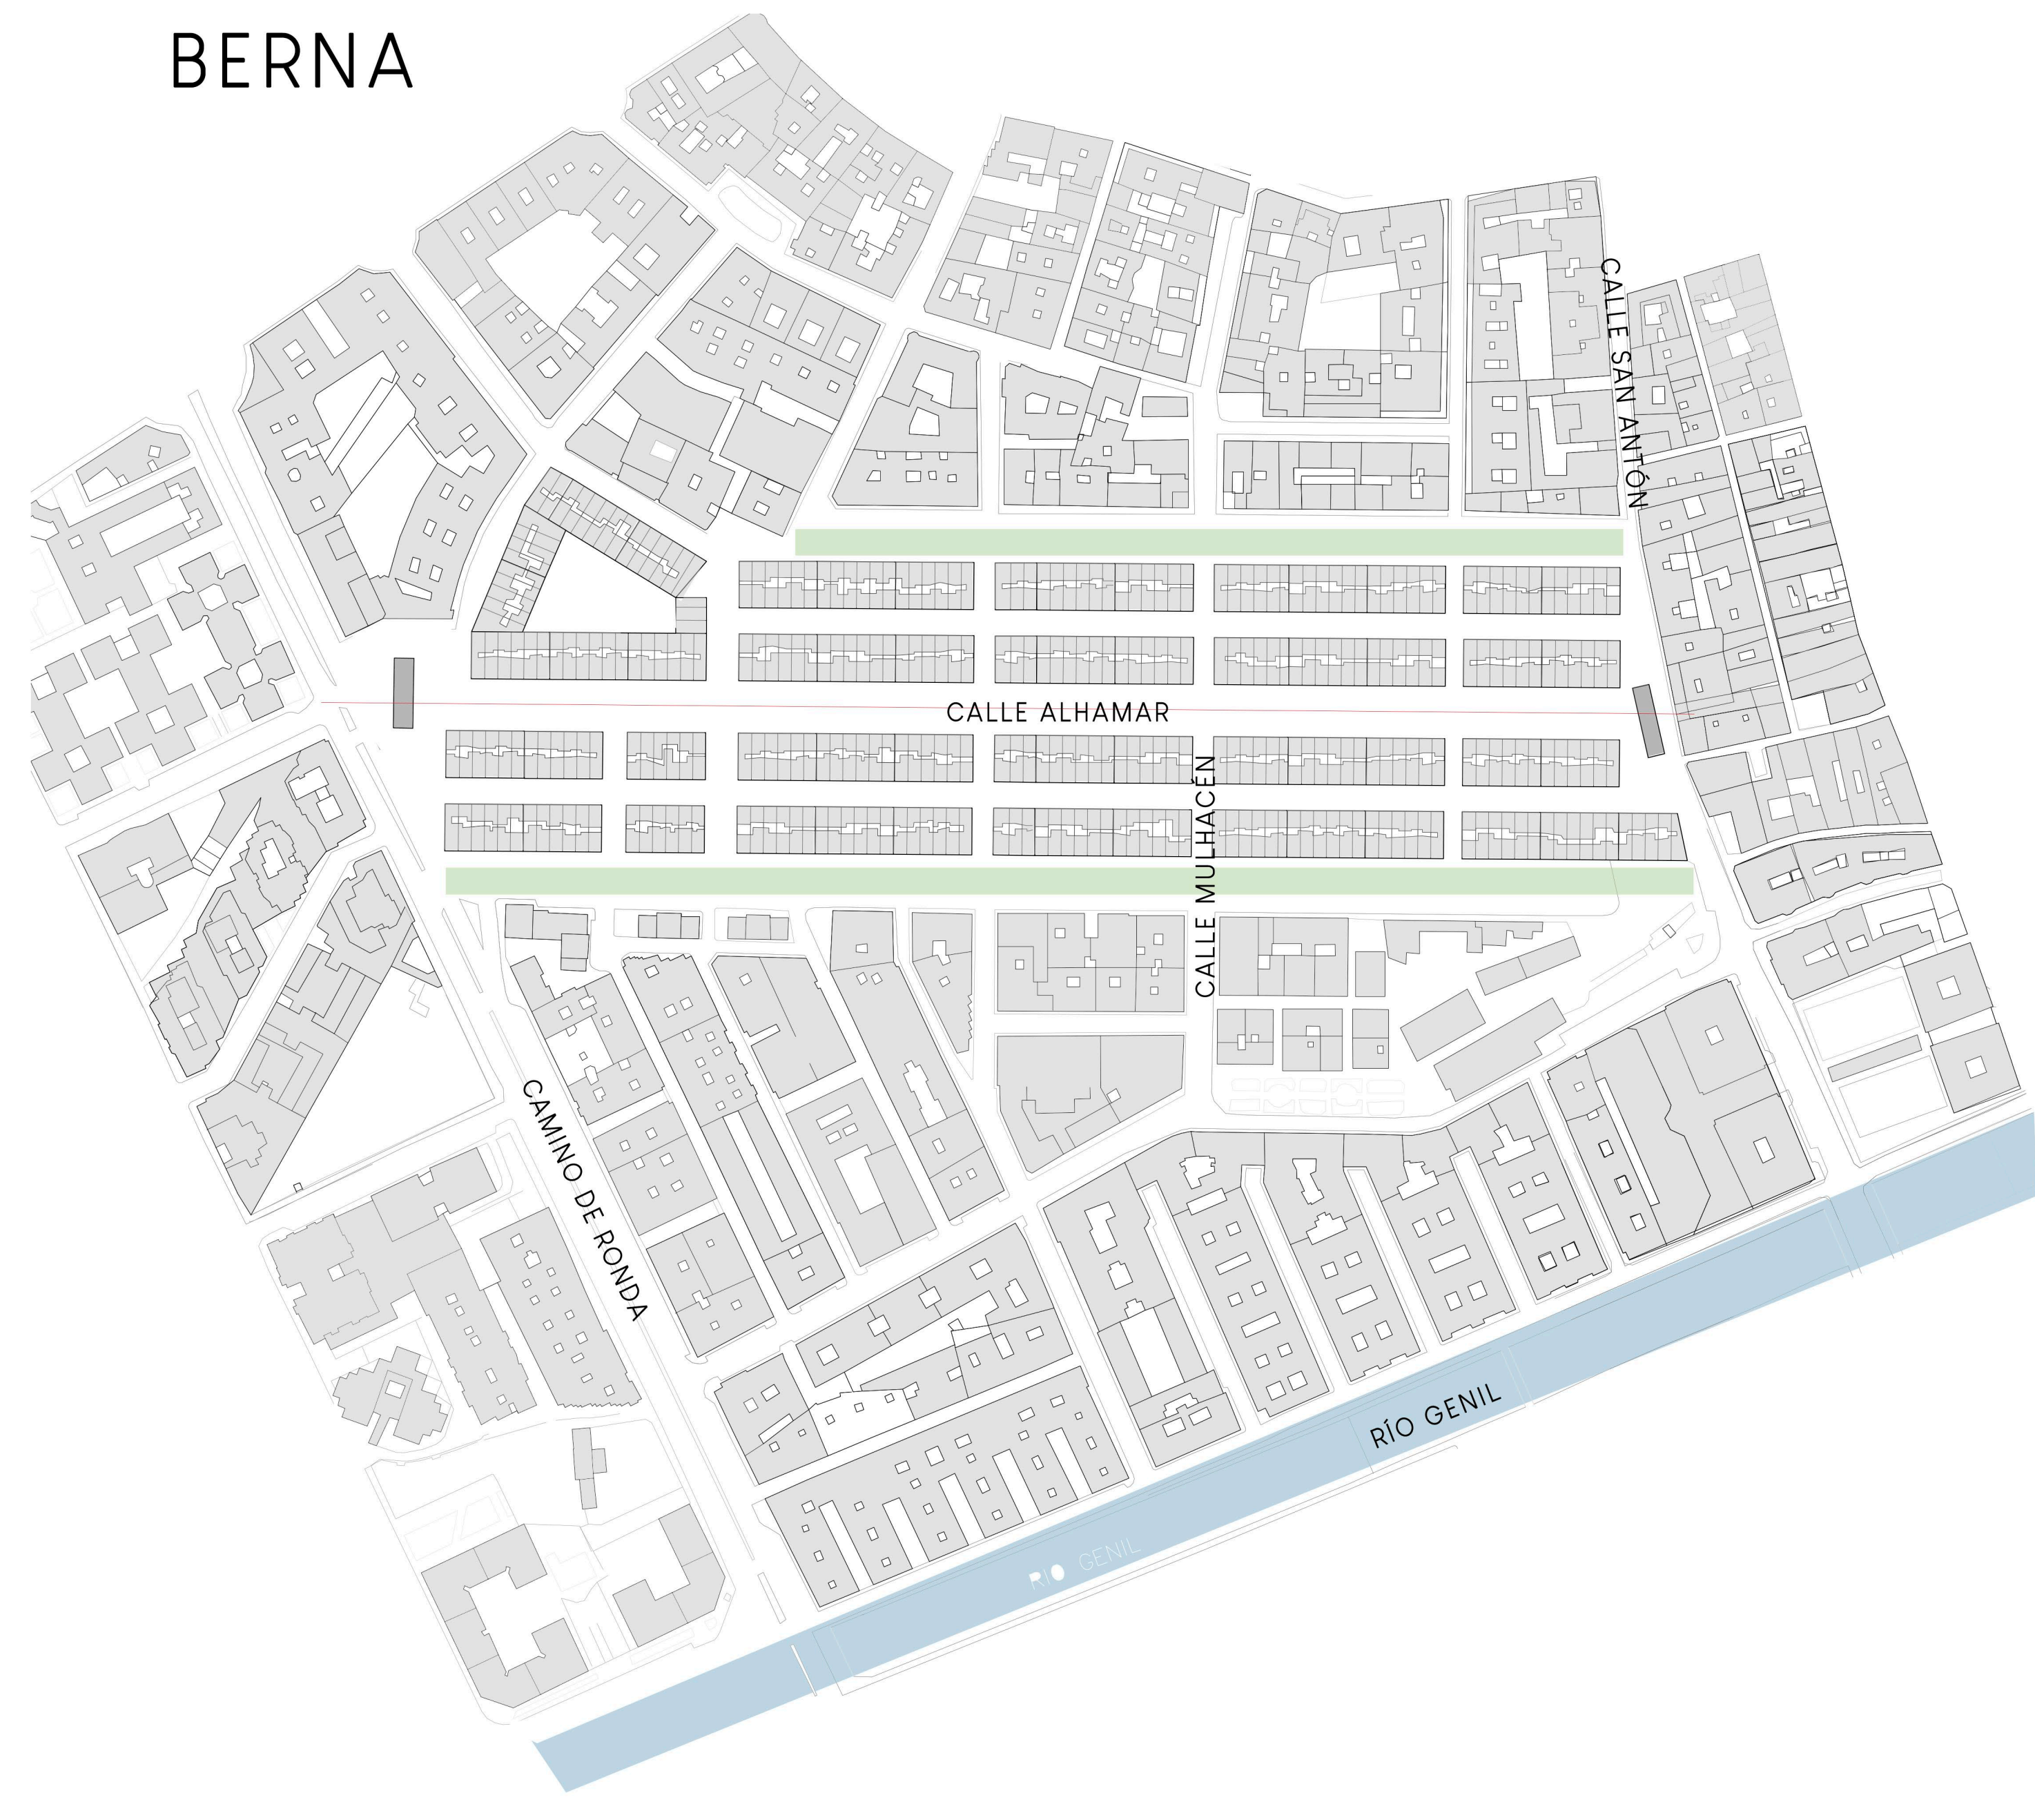

SANTA FE

BERNA

ESCALA 1/2000

0m 50 m

10 m 100 m

500 m

800 m