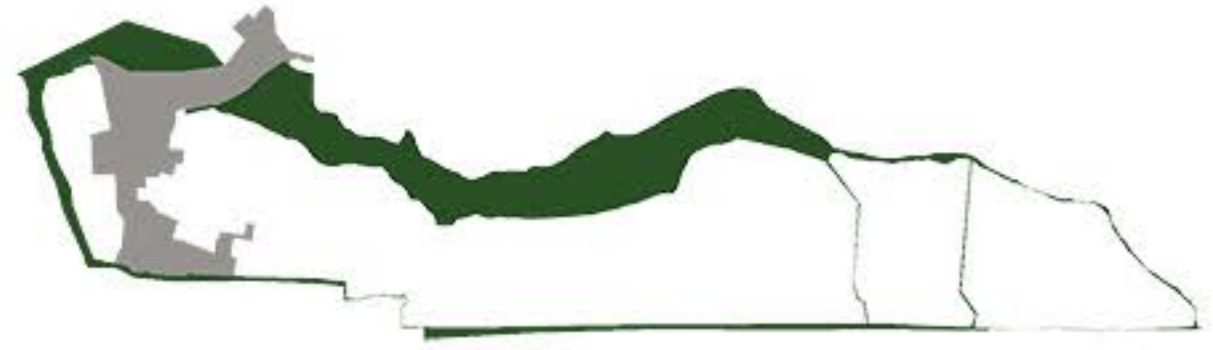

1

MARCAMOS 2 FORMAS DE 'C' EN LA VENTANA

2

DESCUBRIMOS NUEVOS POSIBLES ASENTAMIENTOS EN LA 'C' GRIS

3

ENLAZAMOS AMBAS 'C' INTRODUCIENDO LA 'C' VERDE EN LOS NUEVOS ASENTAMIENTOS

MASTERPLAN

'C' VERDE Y 'C' GRIS

ALFONSO GÓMEZ

CARLOS CATALÁ

CABO DE GATA

MAQUETA DIGITAL

ALFONSO GÓMEZ
CARLOS CATALÁ

"C" VERDE : NATURALEZA Y CONEXIÓN (PASEOS PEATONALES Y VEHICULOS NO MOTORIZADOS)

"C" GRIS : CULTIVOS , VIVIENDAS Y EQUIPAMIENTOS (INCLUSIÓN SOCIAL DE LOS AGRICULTORES Y INTERRACIÓN CON LOS TURISTAS)

SALINAS

PUJAIRE

CABO DE GATA

"C" GRIS

"C" VERDE

CAMPING

RAMBLA MORALES

MASTERPLAN CABO DE GATA