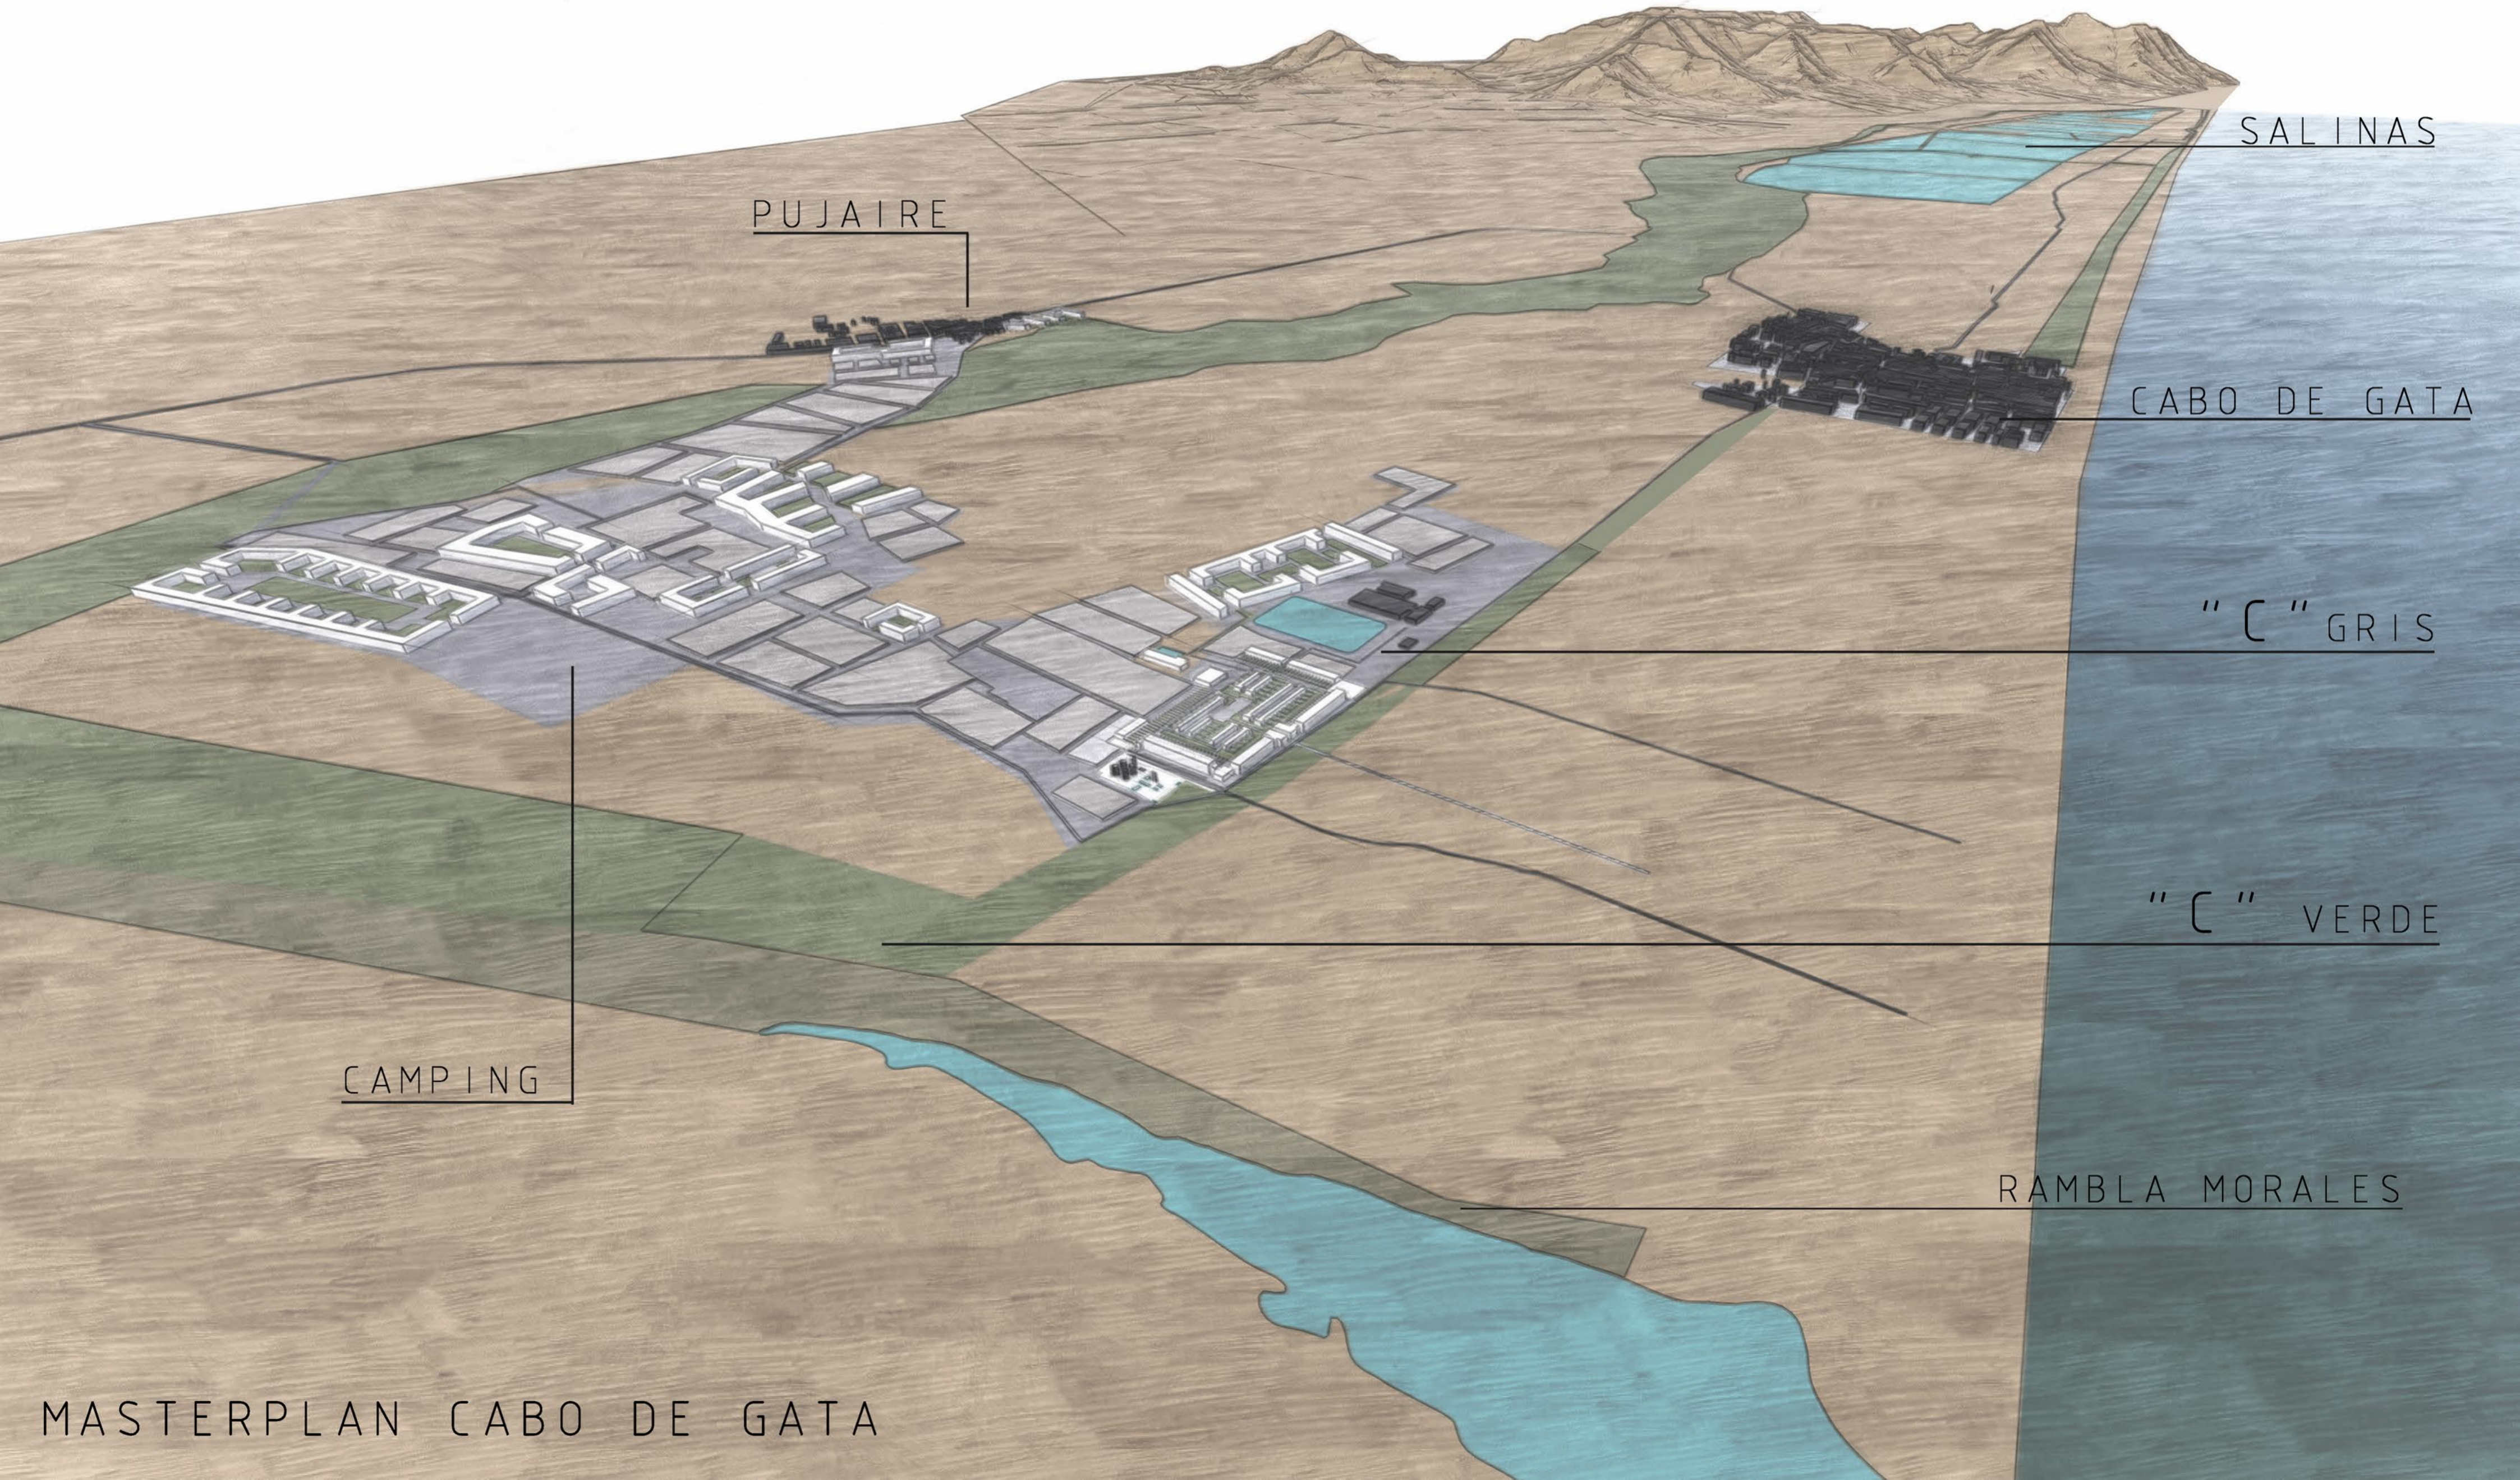

1

MARCAMOS 2 FORMAS DE 'C' EN LA VENTANA

2

DESCUBRIMOS NUEVOS POSIBLES ASENTAMIENTOS EN LA 'C' GRIS

3

ENLAZAMOS AMBAS 'C' INTRODUCIENDO LA 'C' VERDE EN LOS NUEVOS ASENTAMIENTOS

MASTERPLAN

'C' VERDE Y 'C' GRIS

ALFONSO GÓMEZ

CARLOS CATALÁ

CABO DE GATA

MAQUETA DIGITAL

ALFONSO GÓMEZ
CARLOS CATALÁ

"C" VERDE : NATURALEZA Y CONEXIÓN (PASEOS PEATONALES Y VEHICULOS NO MOTORIZADOS)

"C" GRIS : CULTIVOS , VIVIENDAS Y EQUIPAMIENTOS (INCLUSIÓN SOCIAL DE LOS AGRICULTORES Y INTERRACIÓN CON LOS TURISTAS)

SALINAS

PUJAIRE

CABO DE GATA

"C" GRIS

"C" VERDE

CAMPING

RAMBLA MORALES

MASTERPLAN CABO DE GATA