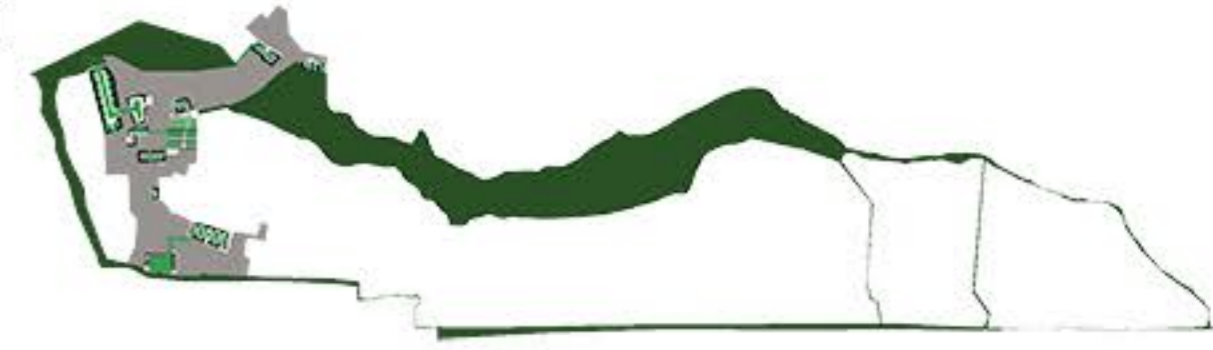

1

MARCAMOS 2 FORMAS DE 'C' EN LA VENTANA

2

DESCUBRIMOS NUEVOS POSIBLES ASENTAMIENTOS EN LA 'C' GRIS

3

ENLAZAMOS AMBAS 'C' INTRODUCIENDO LA 'C' VERDE EN LOS NUEVOS ASENTAMIENTOS

MASTERPLAN

'C' VERDE Y 'C' GRIS

ALFONSO GÓMEZ

CARLOS CATALÁ

CABO DE GATA

MAQUETA DIGITAL

ALFONSO GÓMEZ
CARLOS CATALÁ

"C" VERDE : NATURALEZA Y CONEXIÓN (PASEOS PEATONALES Y VEHICULOS NO MOTORIZADOS)

"C" GRIS : CULTIVOS , VIVIENDAS Y EQUIPAMIENTOS (INCLUSIÓN SOCIAL DE LOS AGRICULTORES Y INTERRACIÓN CON LOS TURISTAS)

SALINAS

PUJAIRE

CABO DE GATA

"C" GRIS

"C" VERDE

CAMPING

RAMBLA MORALES

MASTERPLAN CABO DE GATA