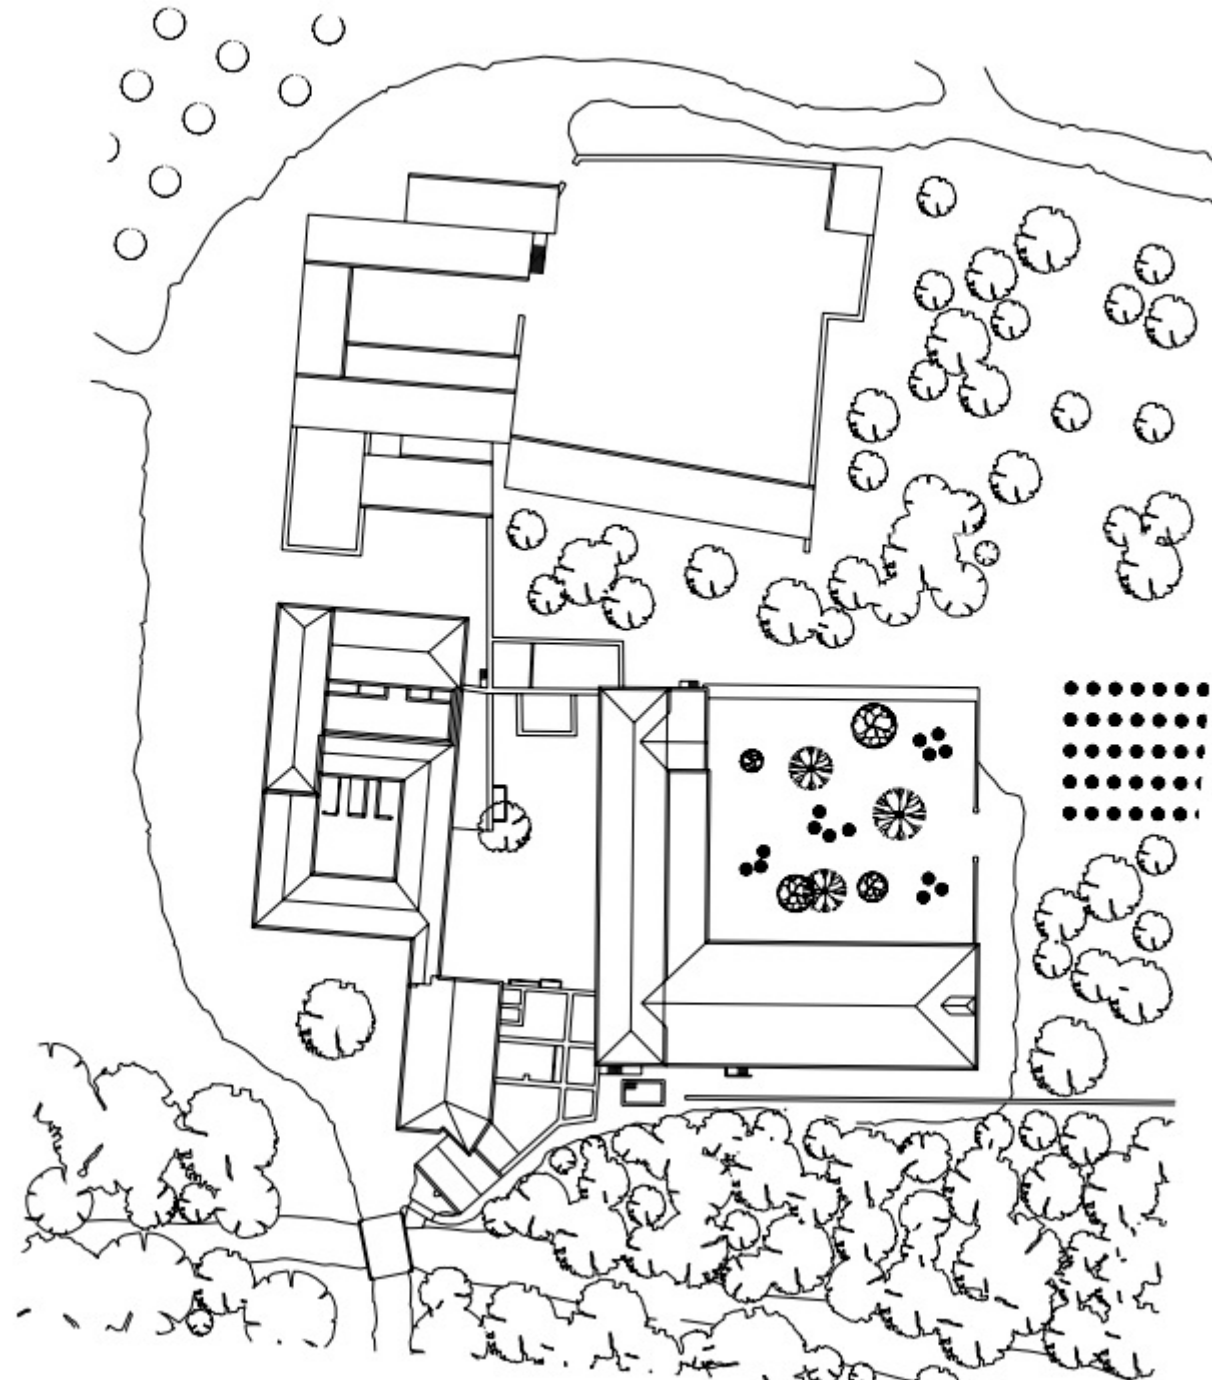

# Límites de Jesús del Valle

# Edificaciones de Jesús del Valle

La finca tiene una superficie de 400 ha. y cuenta con 5000 m<sup>2</sup> construídos que se distribuyen en dos áreas:

- La hacienda: construcción siglo XVI y XVII, destinada a los procesos productivos, con cuatro sectores diferenciados según su función y que también incluía las viviendas de los trabajadores. También se encuentran dos molinos, junto al río.
- Residencia temporal y villa de recreo para miembros de la compañía, del siglo XVIII. Se compone de dos cuerpos longitudinales dispuestos perpendicularmente, en torno a un patio abierto. De tres alturas y tiene el mayor peso visual de la hacienda