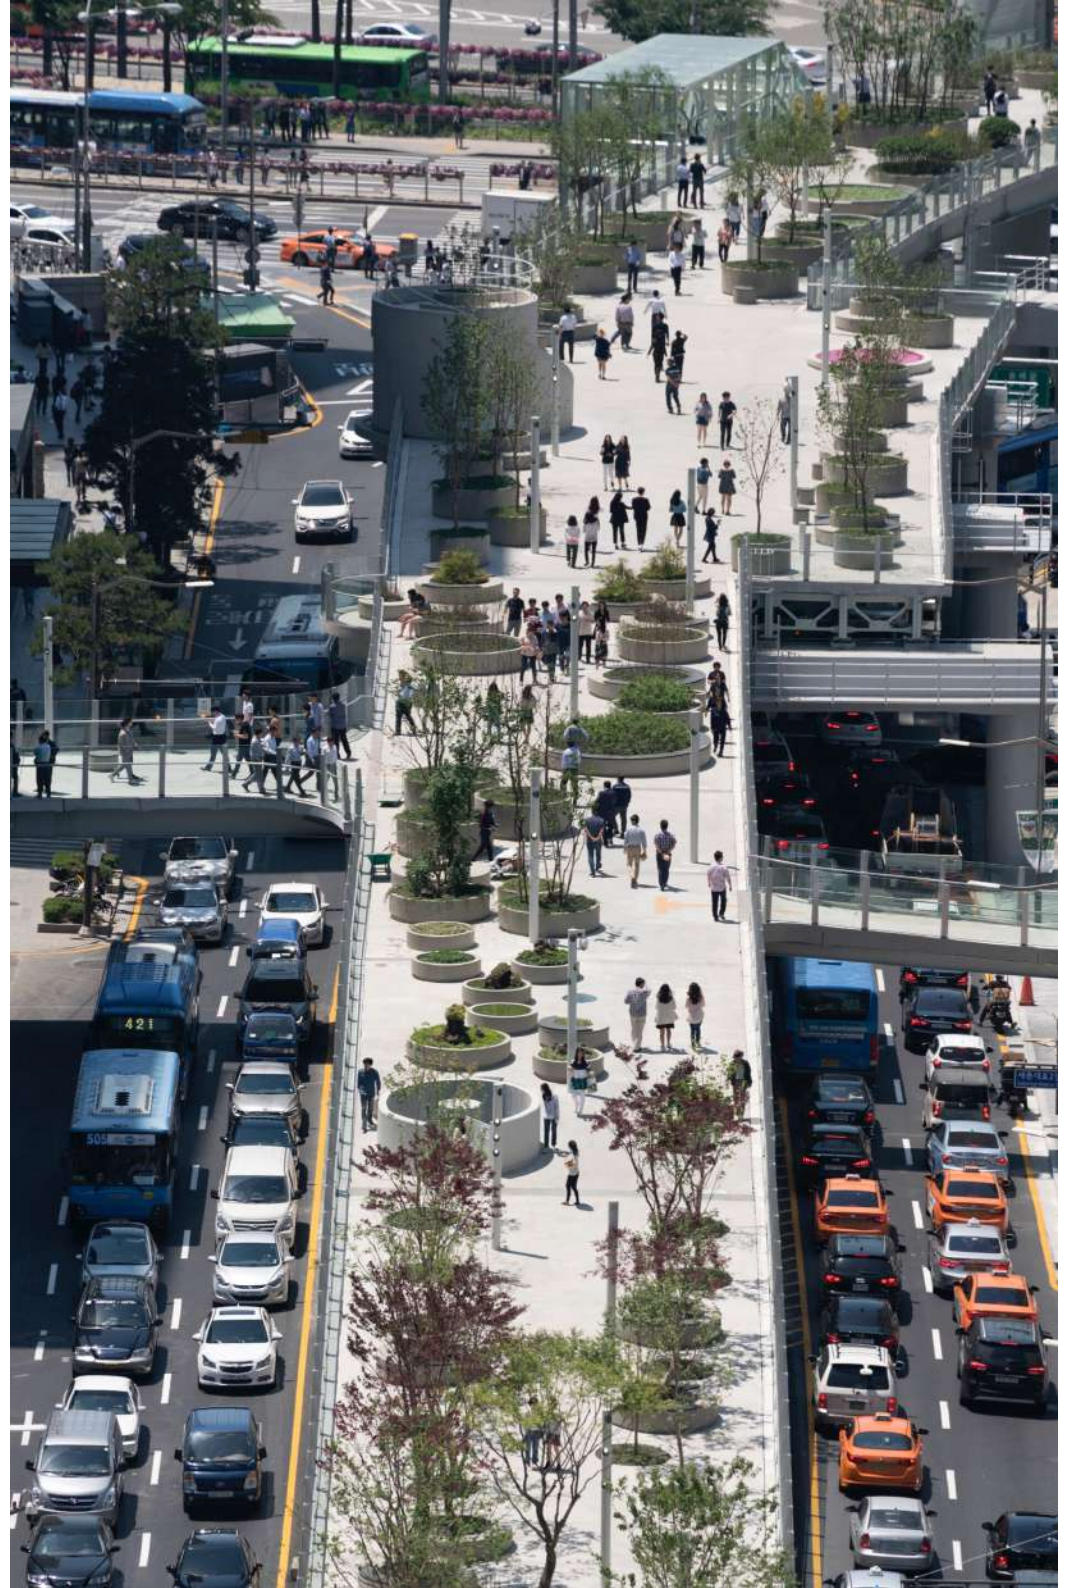

SEOULLO 7017
SKYGARDEN, Seoul
MVRDV

Estación de tren

Seoullo [Calle de Seoul]
1970-2017

983 m

16 m

50 familias de flora coleccionadas en **645 macetas** con **228 especies y subespecies**

Tea Cafe

Sun Deck

Street Market

Flower Shop

Street Library

Fountain

LED Floor

Observatory

Street Exhibition

Green House