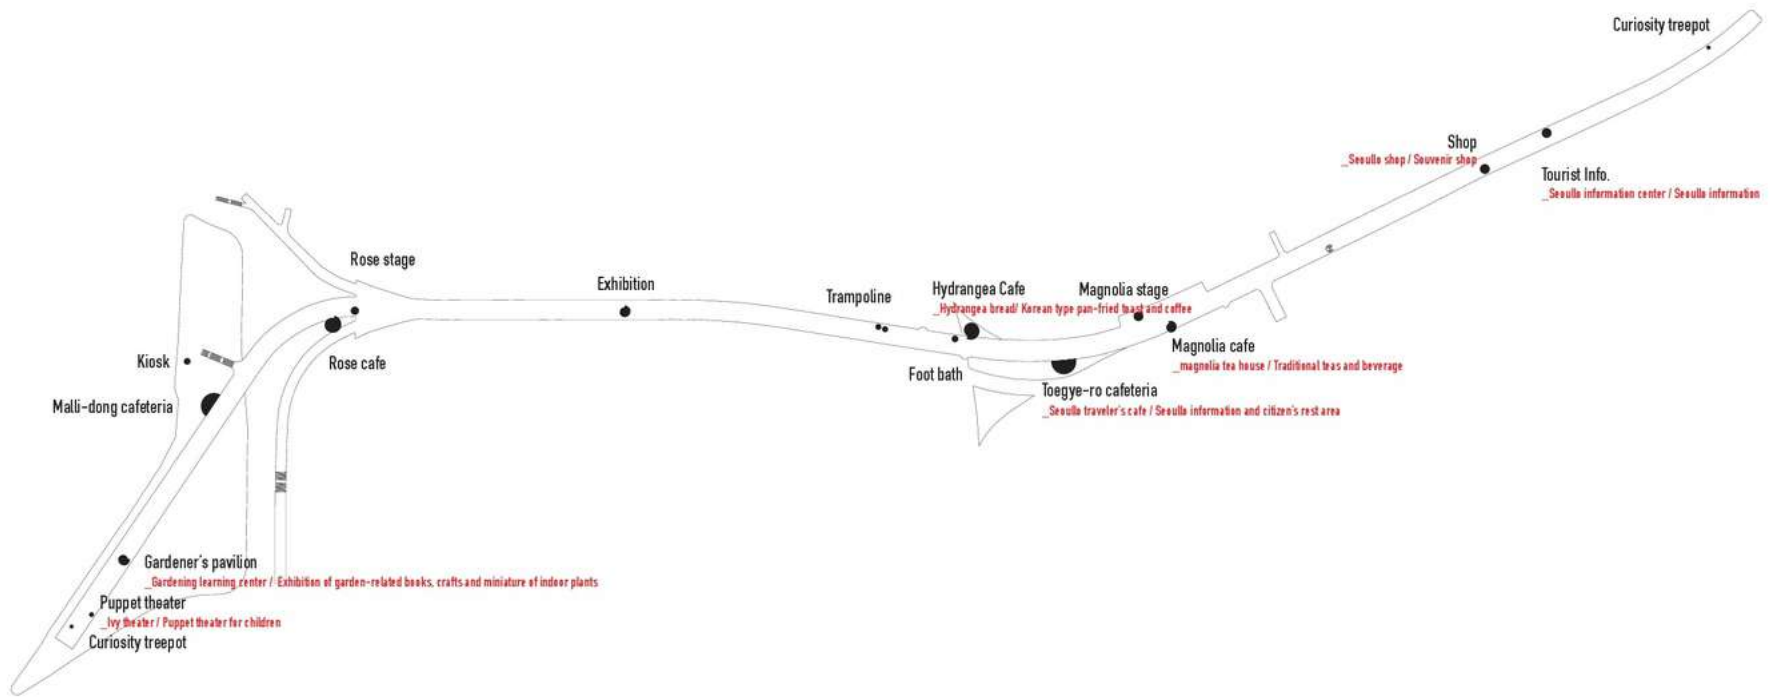

SEOULLO 7017
SKYGARDEN, Seoul
MVRDV

Estación de tren

Seoullo [Calle de Seoul]
1970-2017

983 m

16 m

50 familias de flora coleccionadas en **645 macetas** con **228 especies y subespecies**

Tea Cafe

Sun Deck

Street Market

Flower Shop

Street Library

Fountain

LED Floor

Observatory

Street Exhibition

Green House