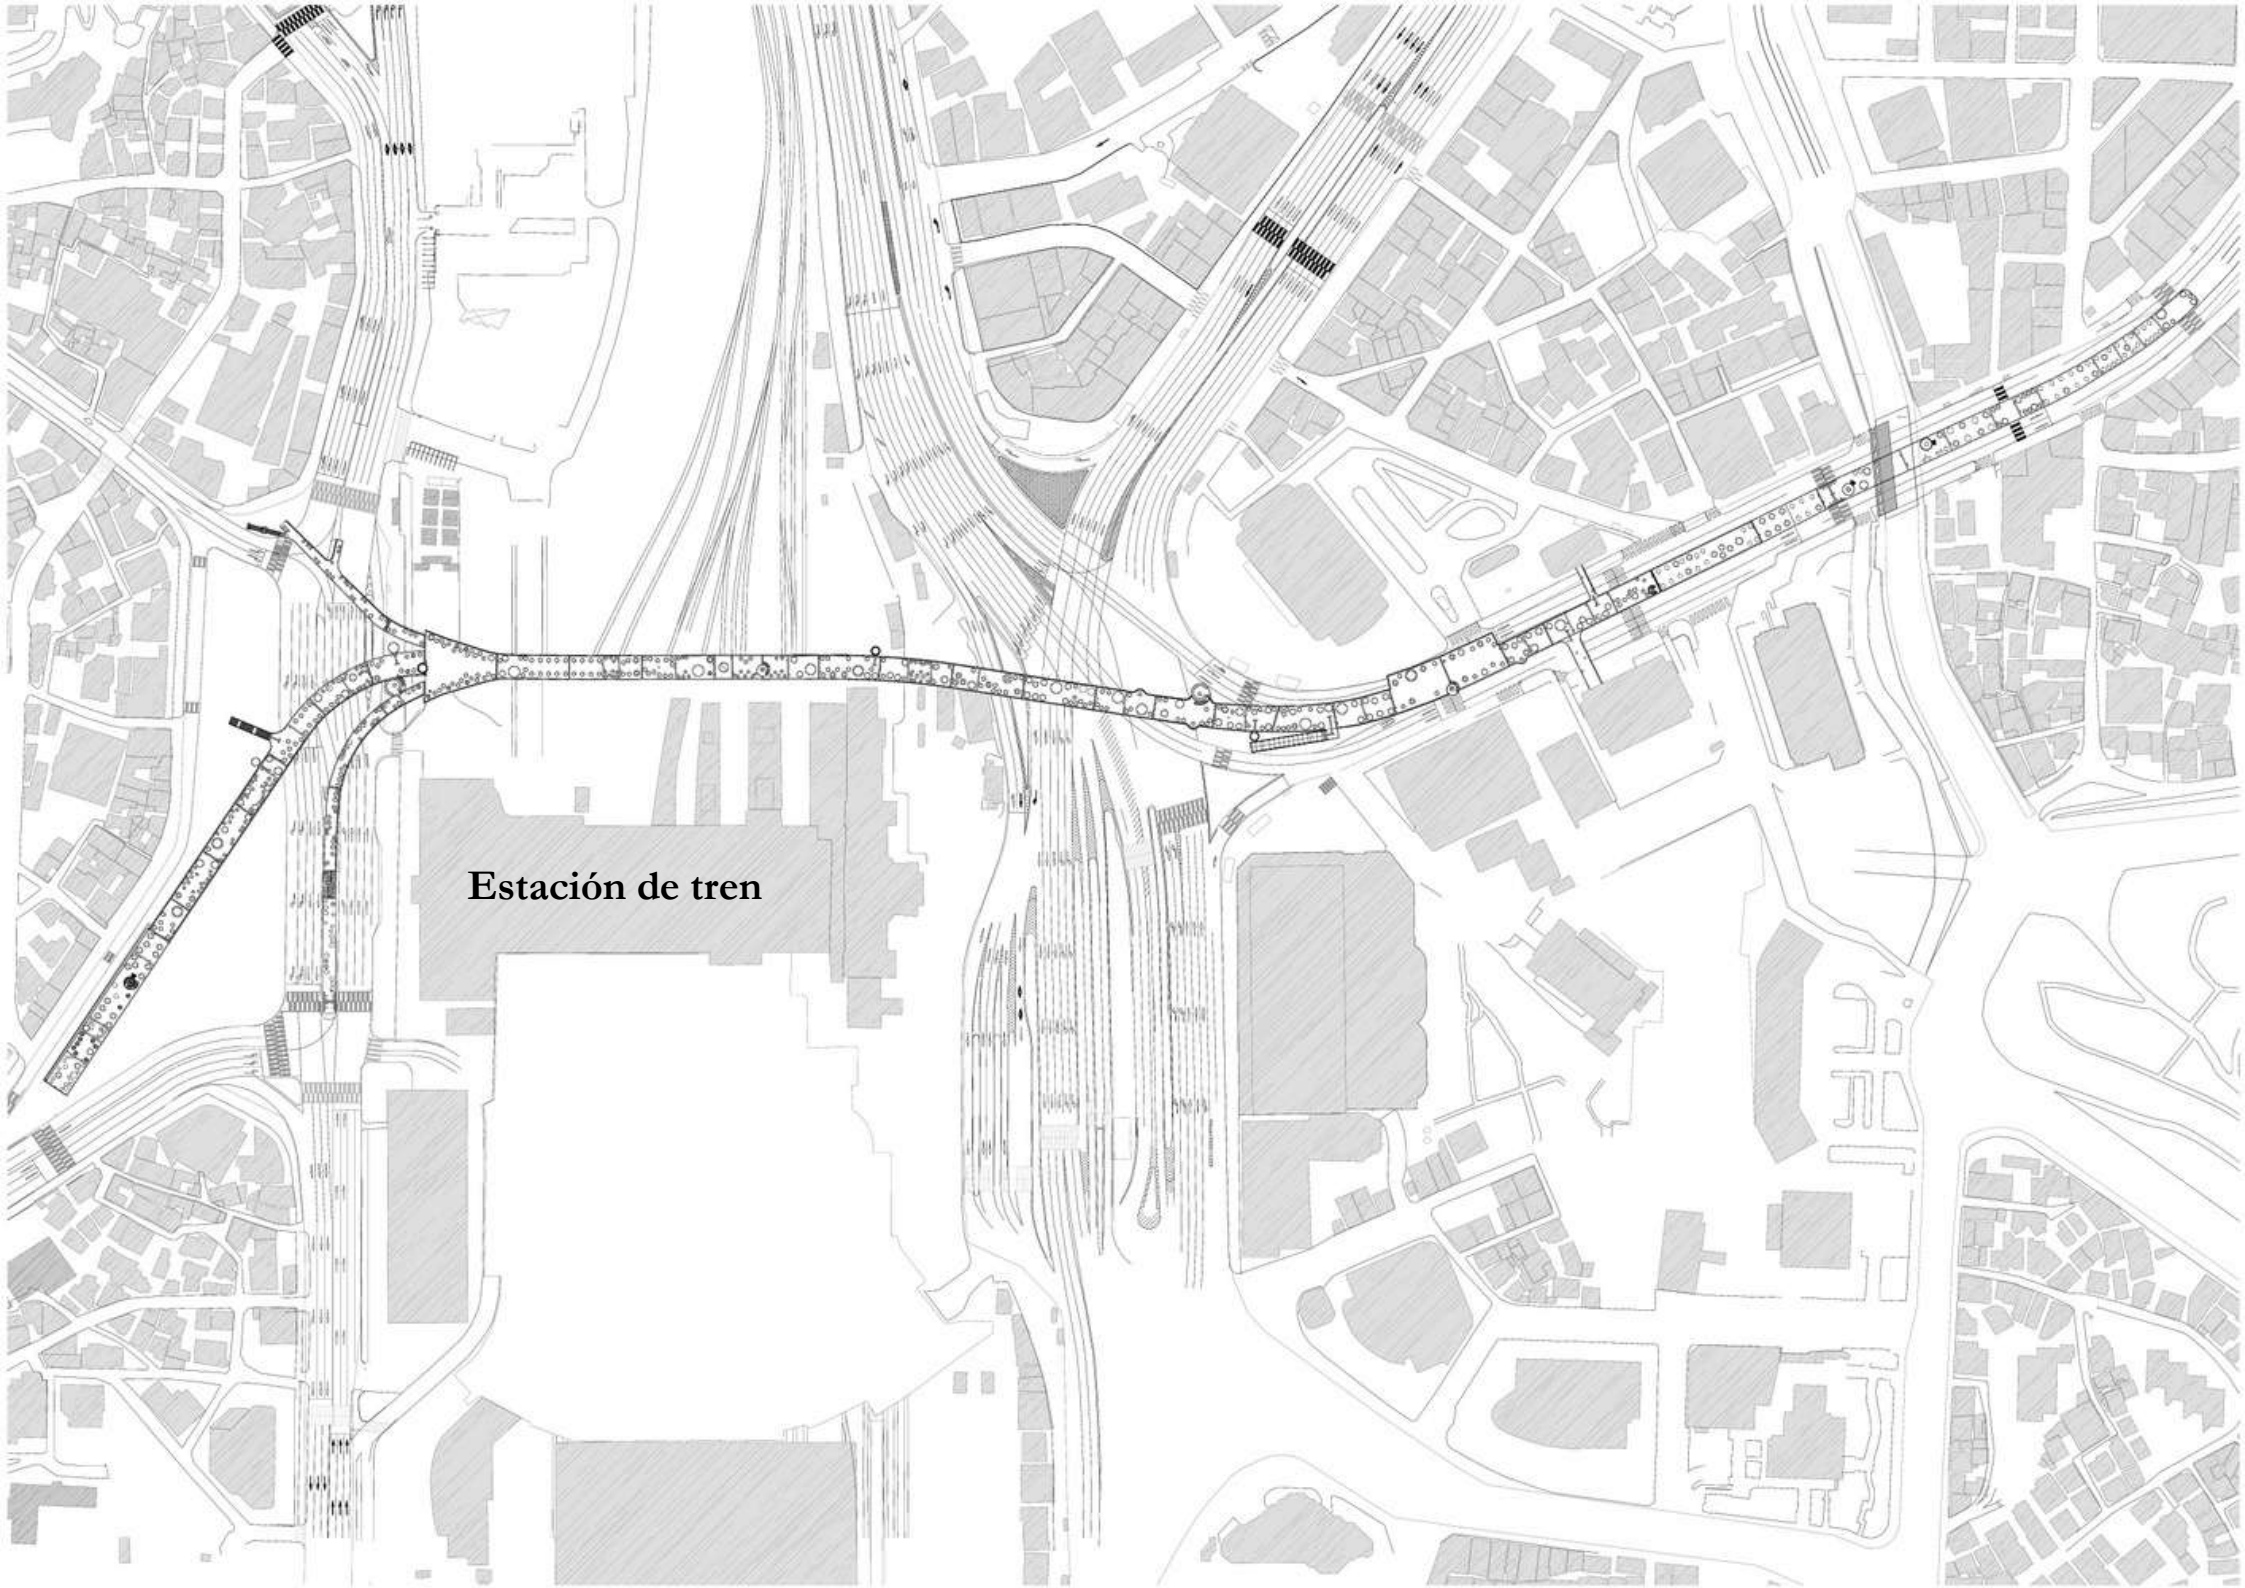

SEOULLO 7017
SKYGARDEN, Seoul
MVRDV

Estación de tren

Seoullo [Calle de Seoul]
1970-2017

983 m

16 m

50 familias de flora coleccionadas en **645 macetas** con **228 especies y subespecies**

Tea Cafe

Sun Deck

Street Market

Flower Shop

Street Library

Fountain

LED Floor

Observatory

Street Exhibition

Green House