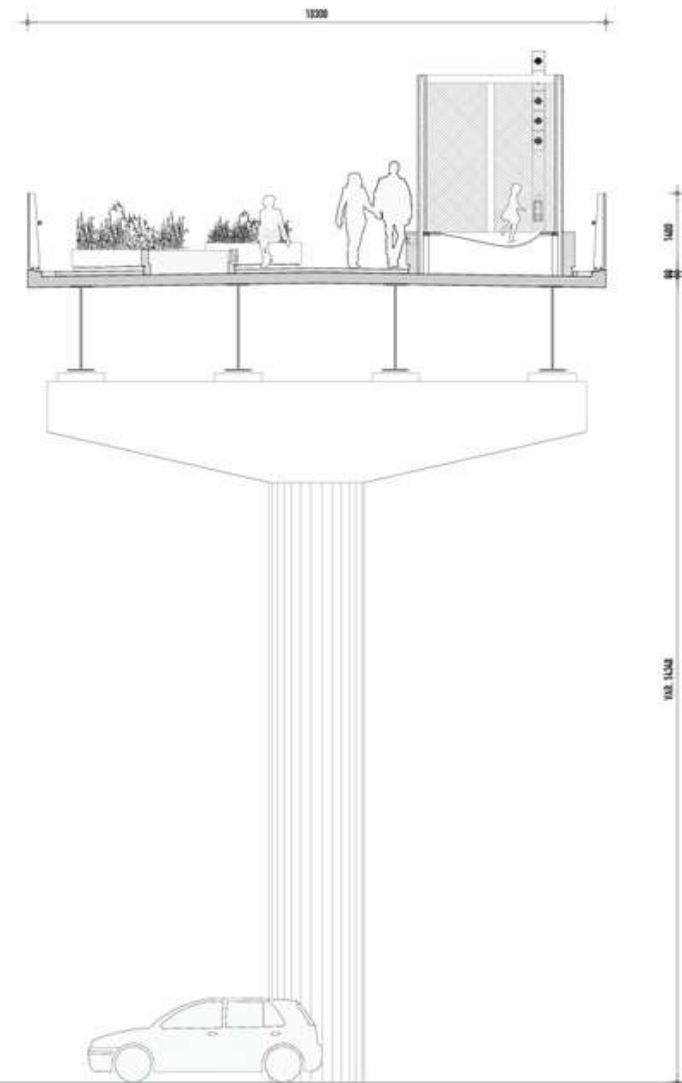

SEOULLO 7017
SKYGARDEN, Seoul
MVRDV

Estación de tren

Seoullo [Calle de Seoul]
1970-2017

983 m

16 m

50 familias de flora coleccionadas en **645 macetas** con **228 especies y subespecies**

Tea Cafe

Sun Deck