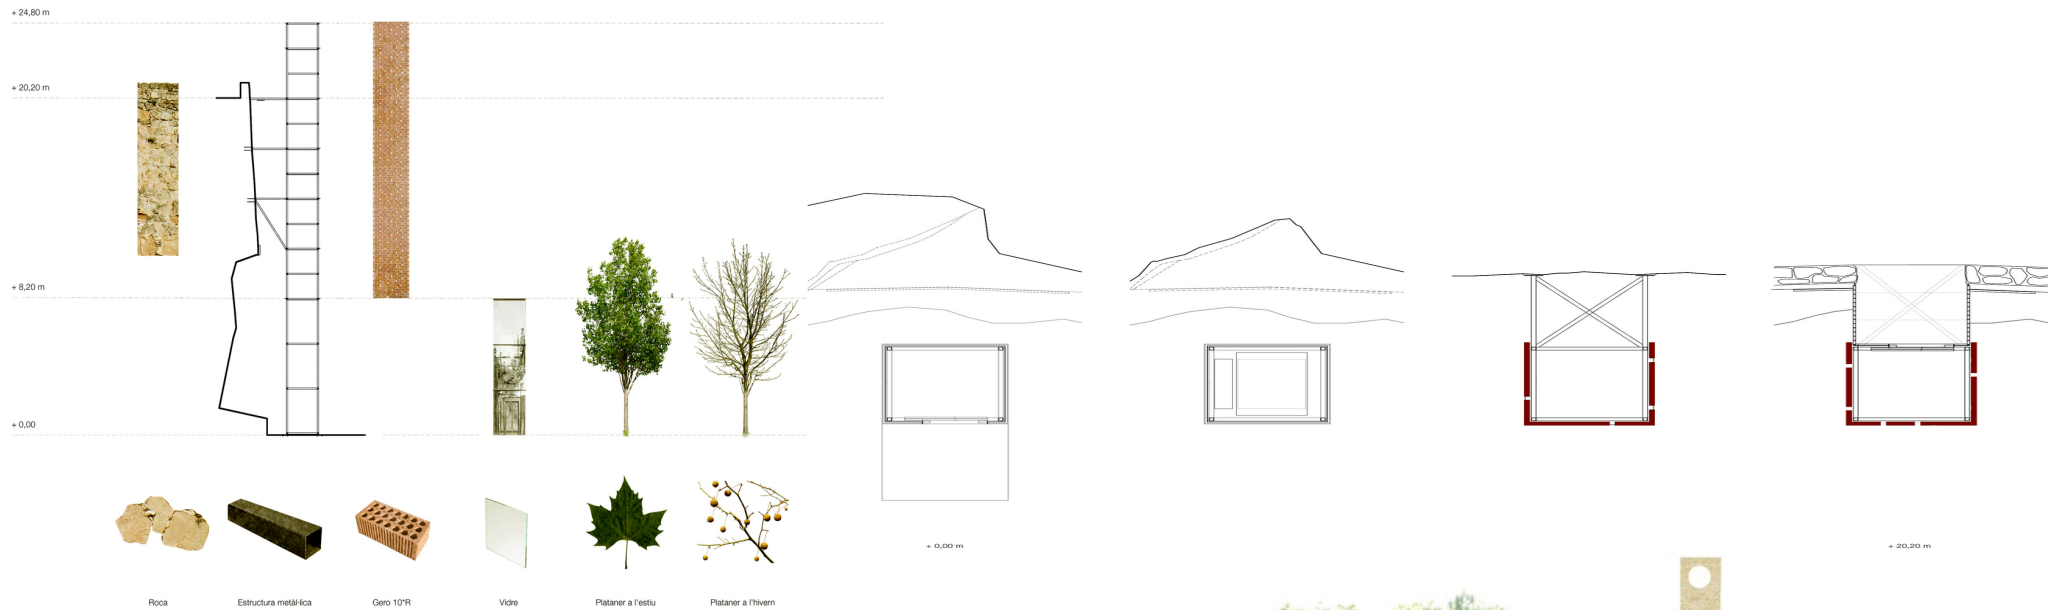

elevadores urbanos

accesibilidad vertical

Gironella
Carles Enrich

diálogo urbano

nueva verticalidad

nueva continuidad

Limmat
Leuppi & Schafroth Architekten

conectando pueblos

hito paisajístico