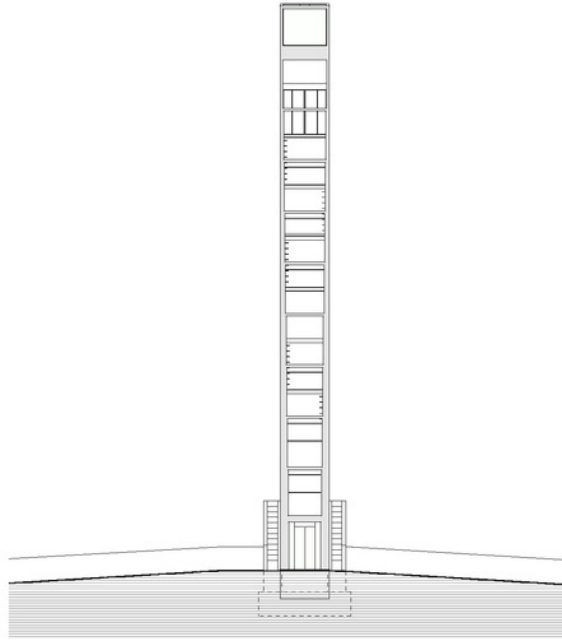

elevadores urbanos

accesibilidad vertical

Gironella
Carles Enrich

diálogo urbano

nueva verticalidad

nueva continuidad

Limmat
Leuppi & Schafroth Architekten

conectando pueblos

hito paisajístico