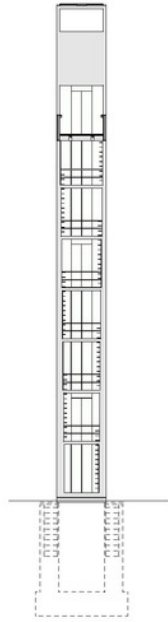

elevadores urbanos

accesibilidad vertical

Gironella
Carles Enrich

diálogo urbano

nueva verticalidad

nueva continuidad

Limmat
Leuppi & Schafroth Architekten

conectando pueblos

hito paisajístico