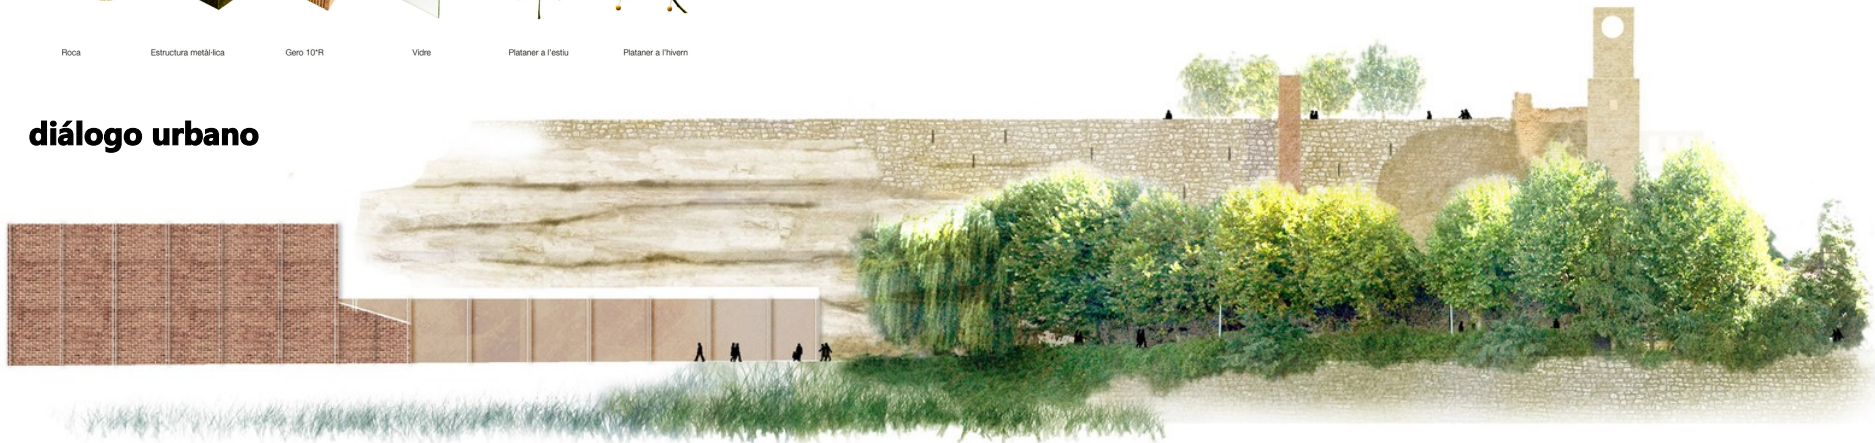

elevadores urbanos

accesibilidad vertical

Gironella
Carles Enrich

diálogo urbano

nueva verticalidad

nueva continuidad

Limmat
Leuppi & Schafroth Architekten

conectando pueblos

hito paisajístico