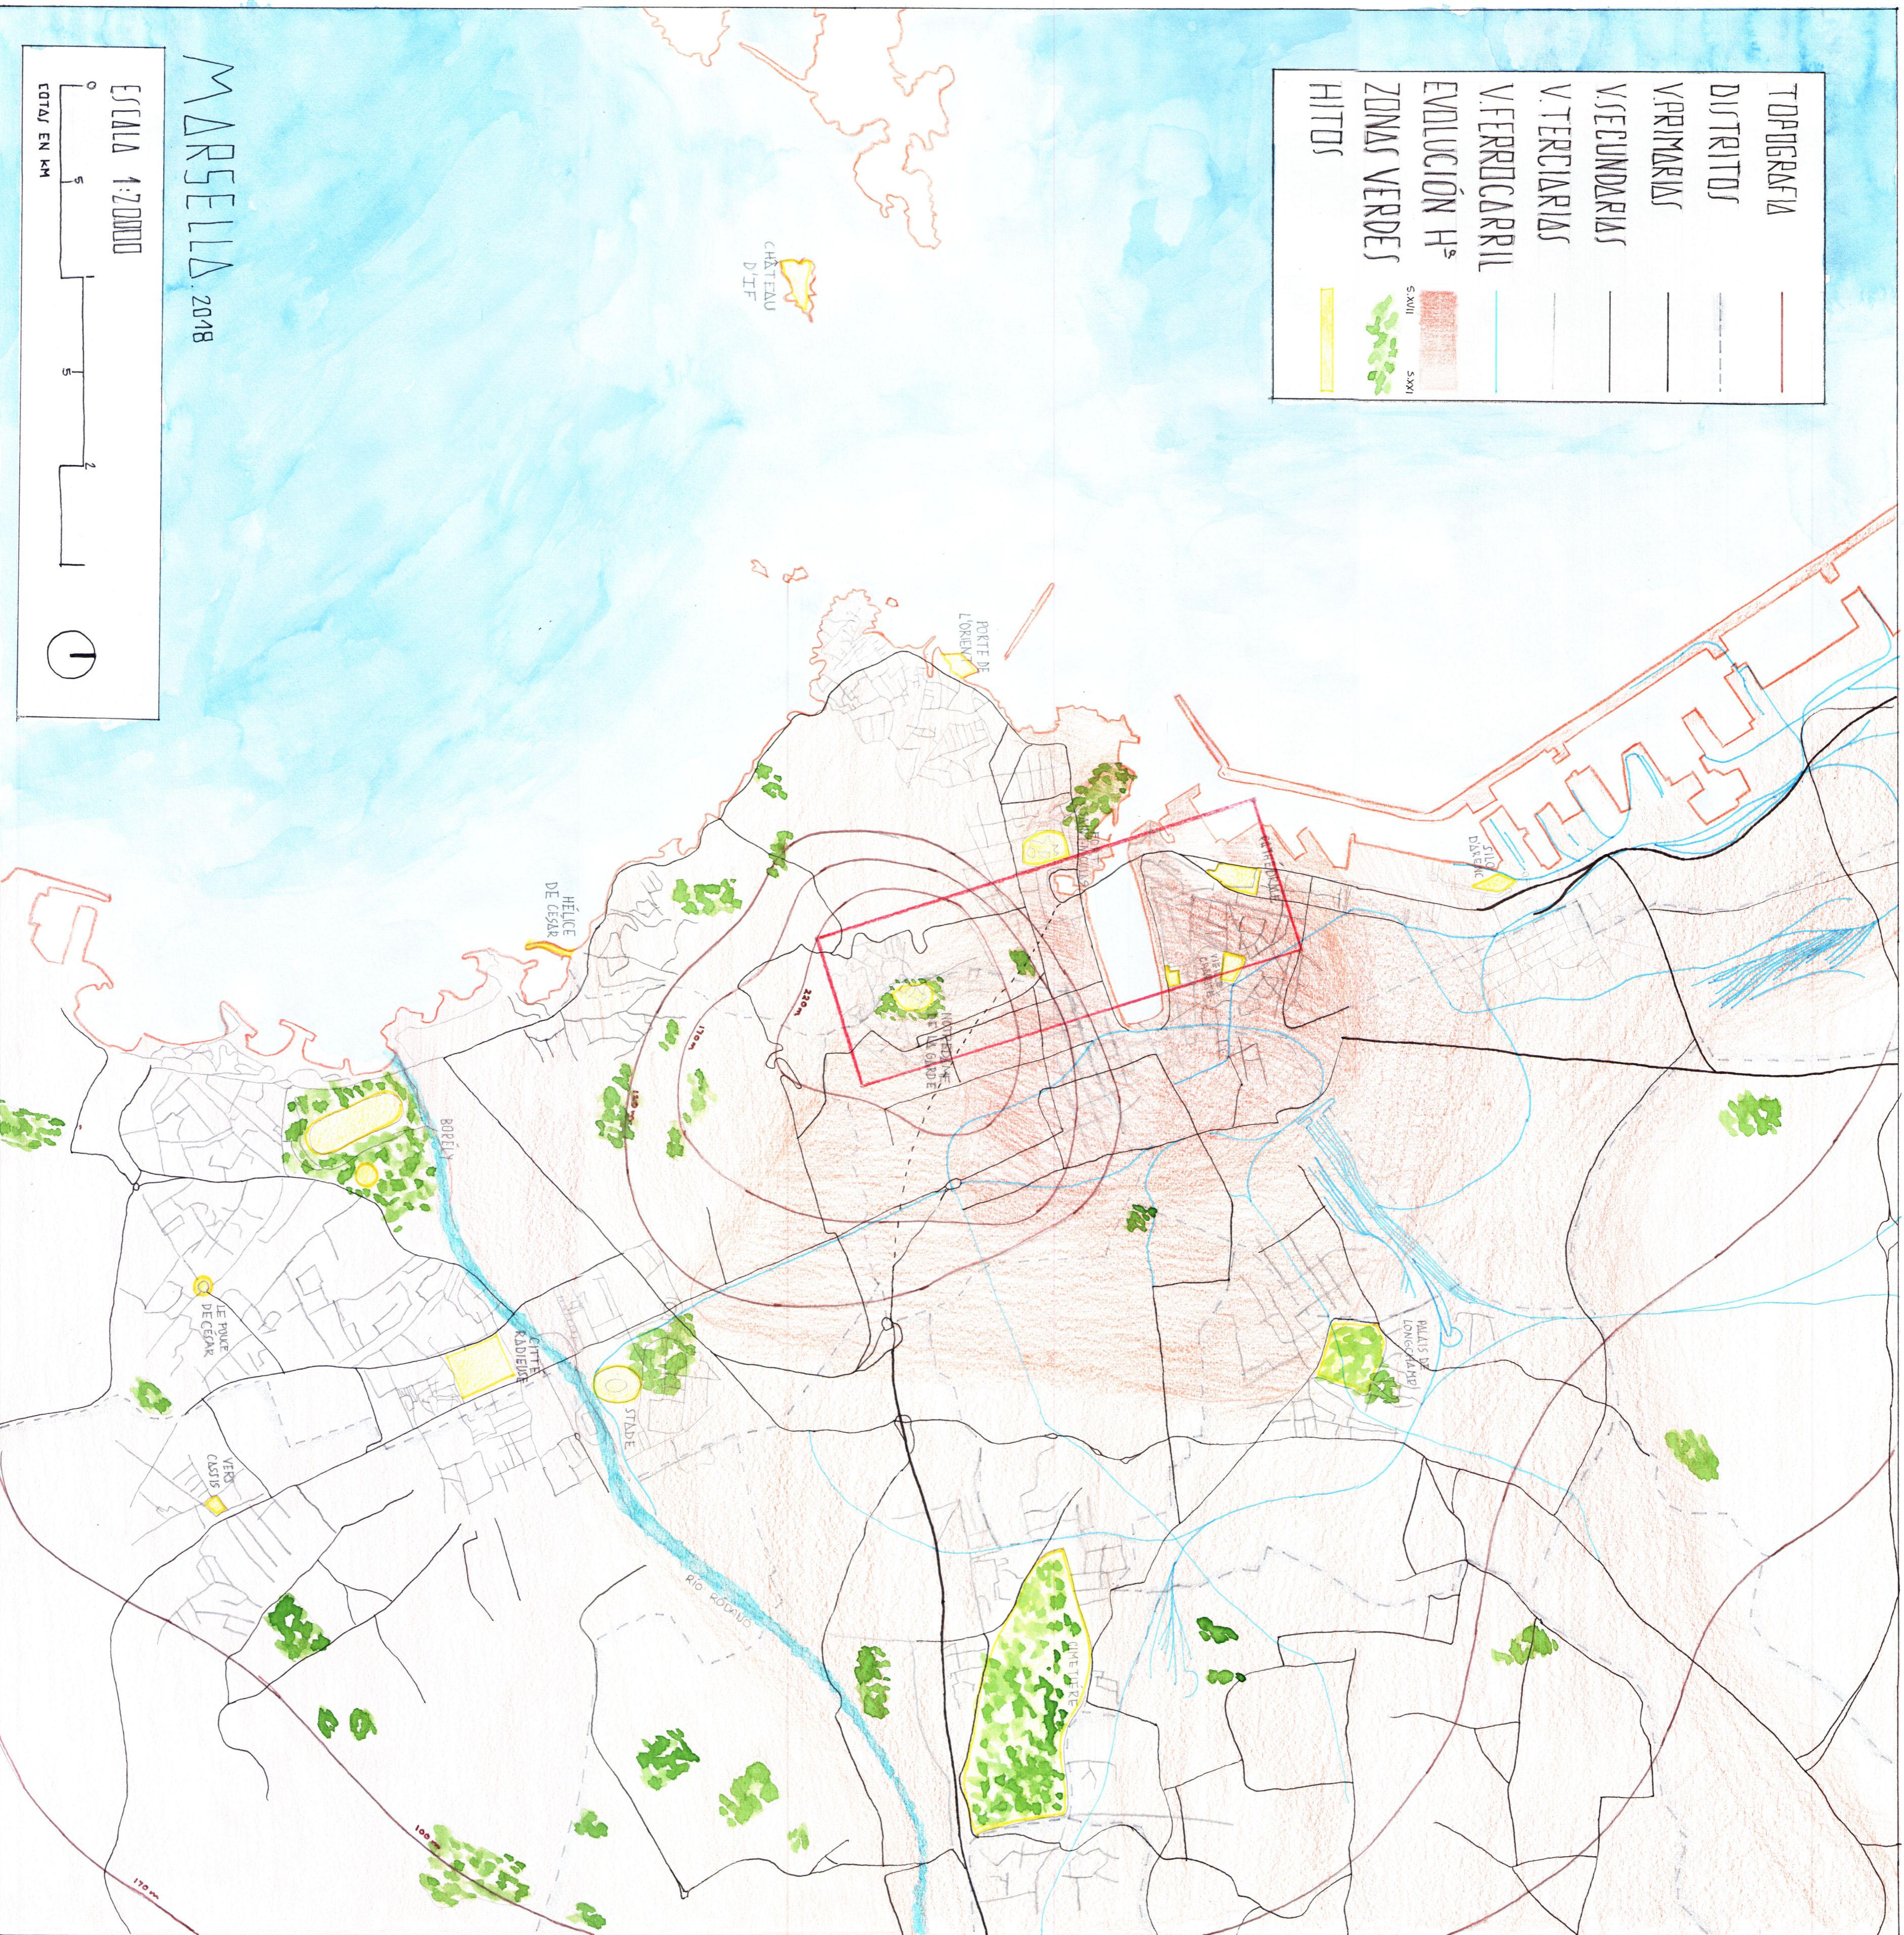

TOPOGRAFIA	—
DISTRITOS	—
V.PRIMARIAS	—
V.SECONDARIAS	—
V.TERCARIAS	—
V.FERROCARRIL	—
EVOLUCIÓN H ²	—
ZONAS VERDES	5.000 3.000
HITOS	—

MARSELLA 2018

ESCALA 1:20000