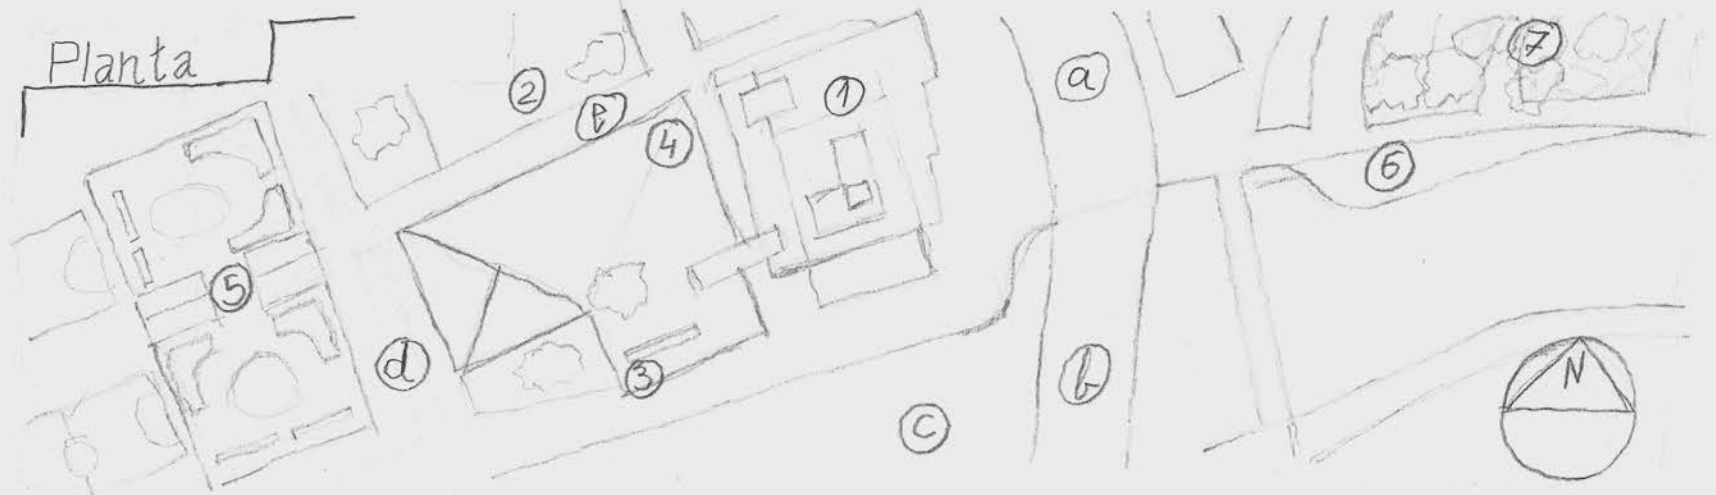

URBAN GAME 1 SUEÑOS Y UTOPIÁS

Detalle

Planta

Perspectiva

Leyenda

LUGARES

- 1 Mercadona
- 2 Gaen
- 3 Bar Rivera
- 4 Bar R.C.
- 5 Colegio P. Genil
- 6 Humilladero

CALLES/RÍO

- a Acera del Darro
- b Paseo del Violón
- c Río Genil
- d Placeta del Matadero
- e Callejón de Arenas