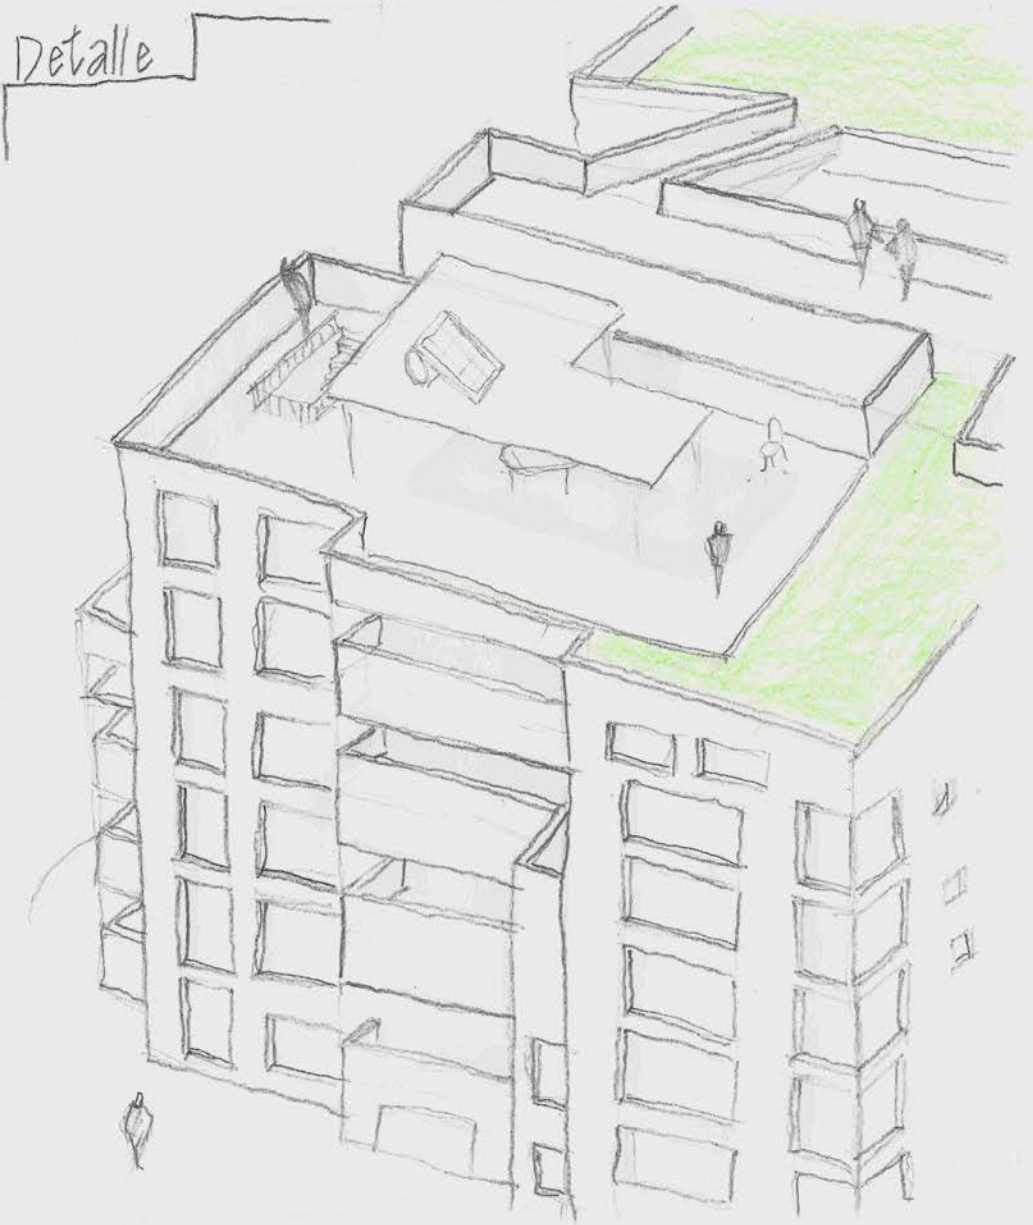

URBAN GAME 1 SUEÑOS Y UTOPIÁS

Detalle

Planta

Perspectiva

Leyenda

LUGARES

- 1 Mercadona
- 2 Gaen
- 3 Bar Rivera
- 4 Bar R.C.
- 5 Colegio P. Genil
- 6 Humilladero

CALLES/RÍO

- a Acera del Darro
- b Paseo del Violón
- c Río Genil
- d Placeta del Matadero
- e Callejón de Arenas